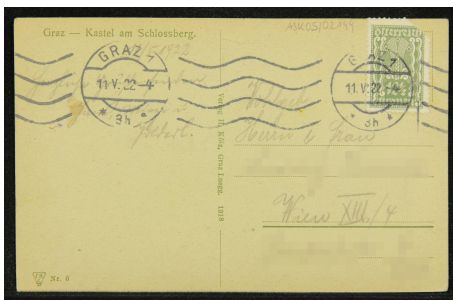

### "Graz - Kastel am Schlossberg."

Bildgegenstand: Kanonenbastei gegen Norden

Inventarnummer: ASK05\_02199

Typ: Ansichtspostkarte

Produktion: Heinrich Kölz (Graz)

Datierung: 1918 (Kartenproduktion)

Technik: Autotypie nach Photographie

Postlauf: gelaufen  
von Graz nach Wien

Format/Maße: 9,0x14,0 cm

Farbe: farbig

Bildort: Schloßberg, Kanonenbastei

Nummerierung auf 6  
Karte:

---

Archiv: Stadtmuseum Graz/GrazMuseum

Lizenz: CC BY-SA 3.0 AT