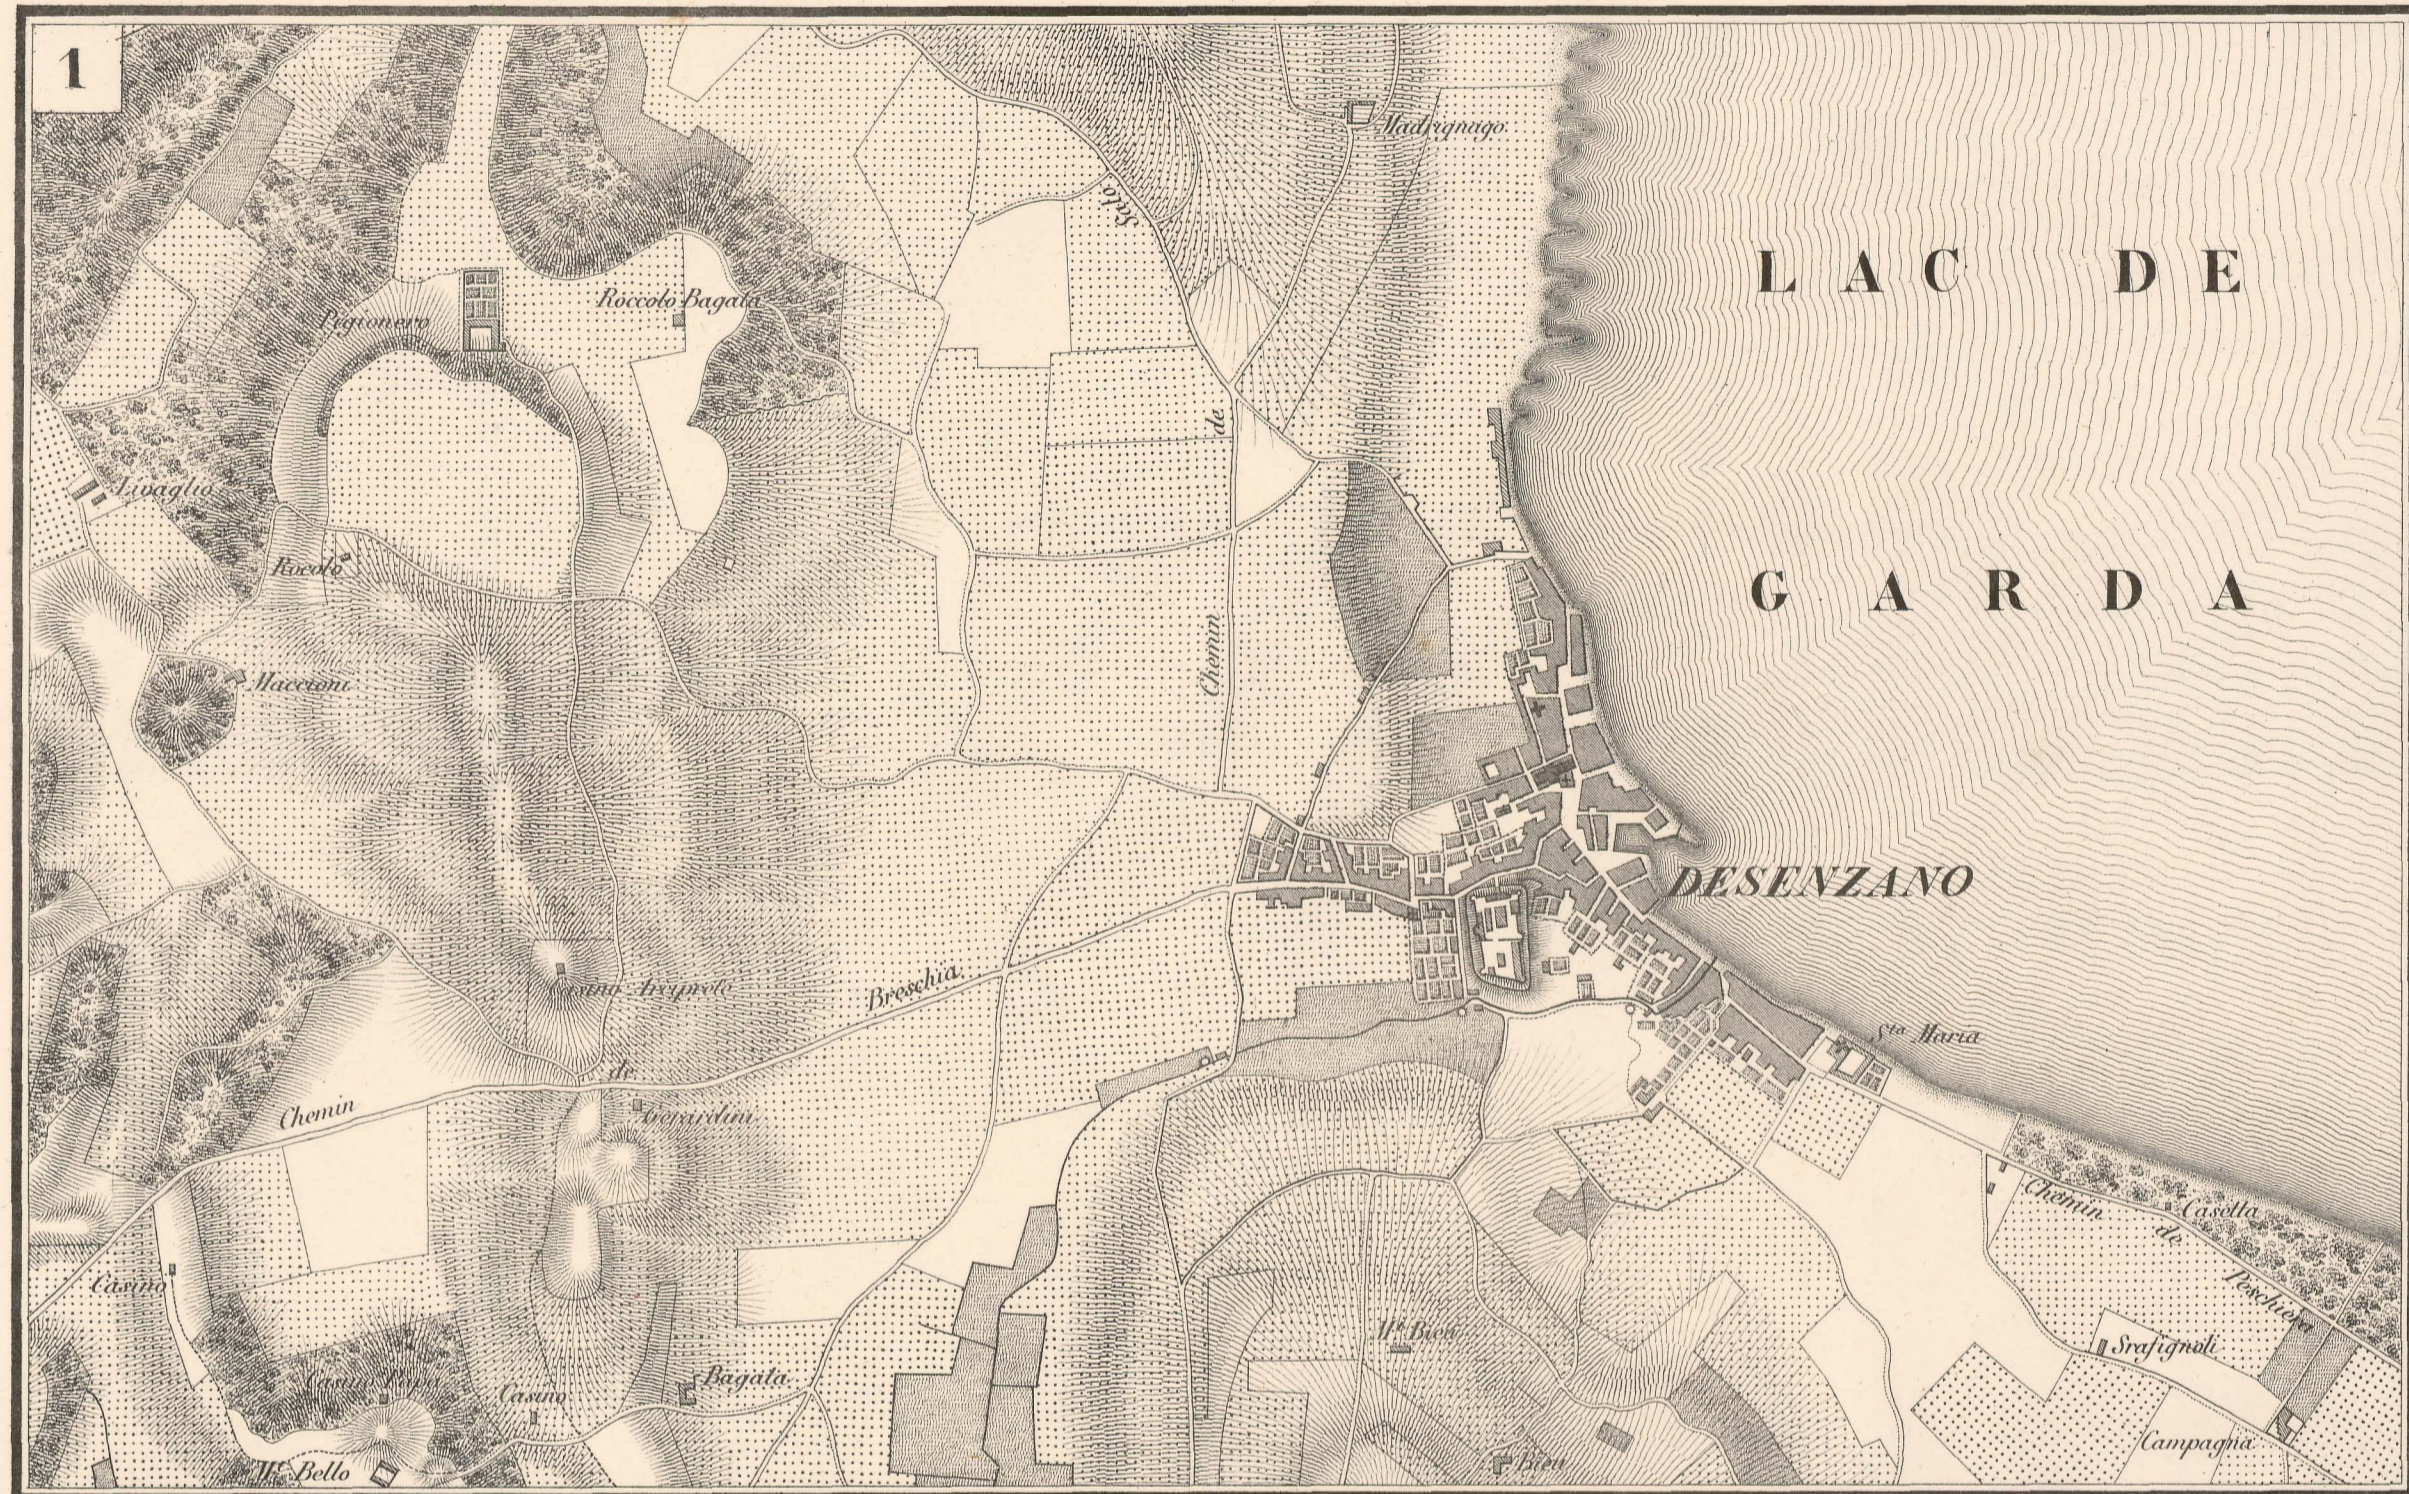

PLACES DE LA LOMBARDIE ET NICE.

Mètres. Echelle (10,000) Toises.

Mètres. Echelle (20,000) Toises.

Mètres. Echelle (10,000) Toises. Dressés au Dépôt Général de la Guerre sous la Direction de M. le Lieutenant G. Péllet.

Mètres. Echelle (20,000) Toises.

1. Prise de Desenzano en Novembre 1704.

2. Prise de Nice en Avril 1705.

5. Occupation d'Ostiglia en Juillet 1704.

4. Camp de S. Pietro di Legnago en Juin 1701 et 1703, avec le Camp retranché à Legnago construit en 1804.