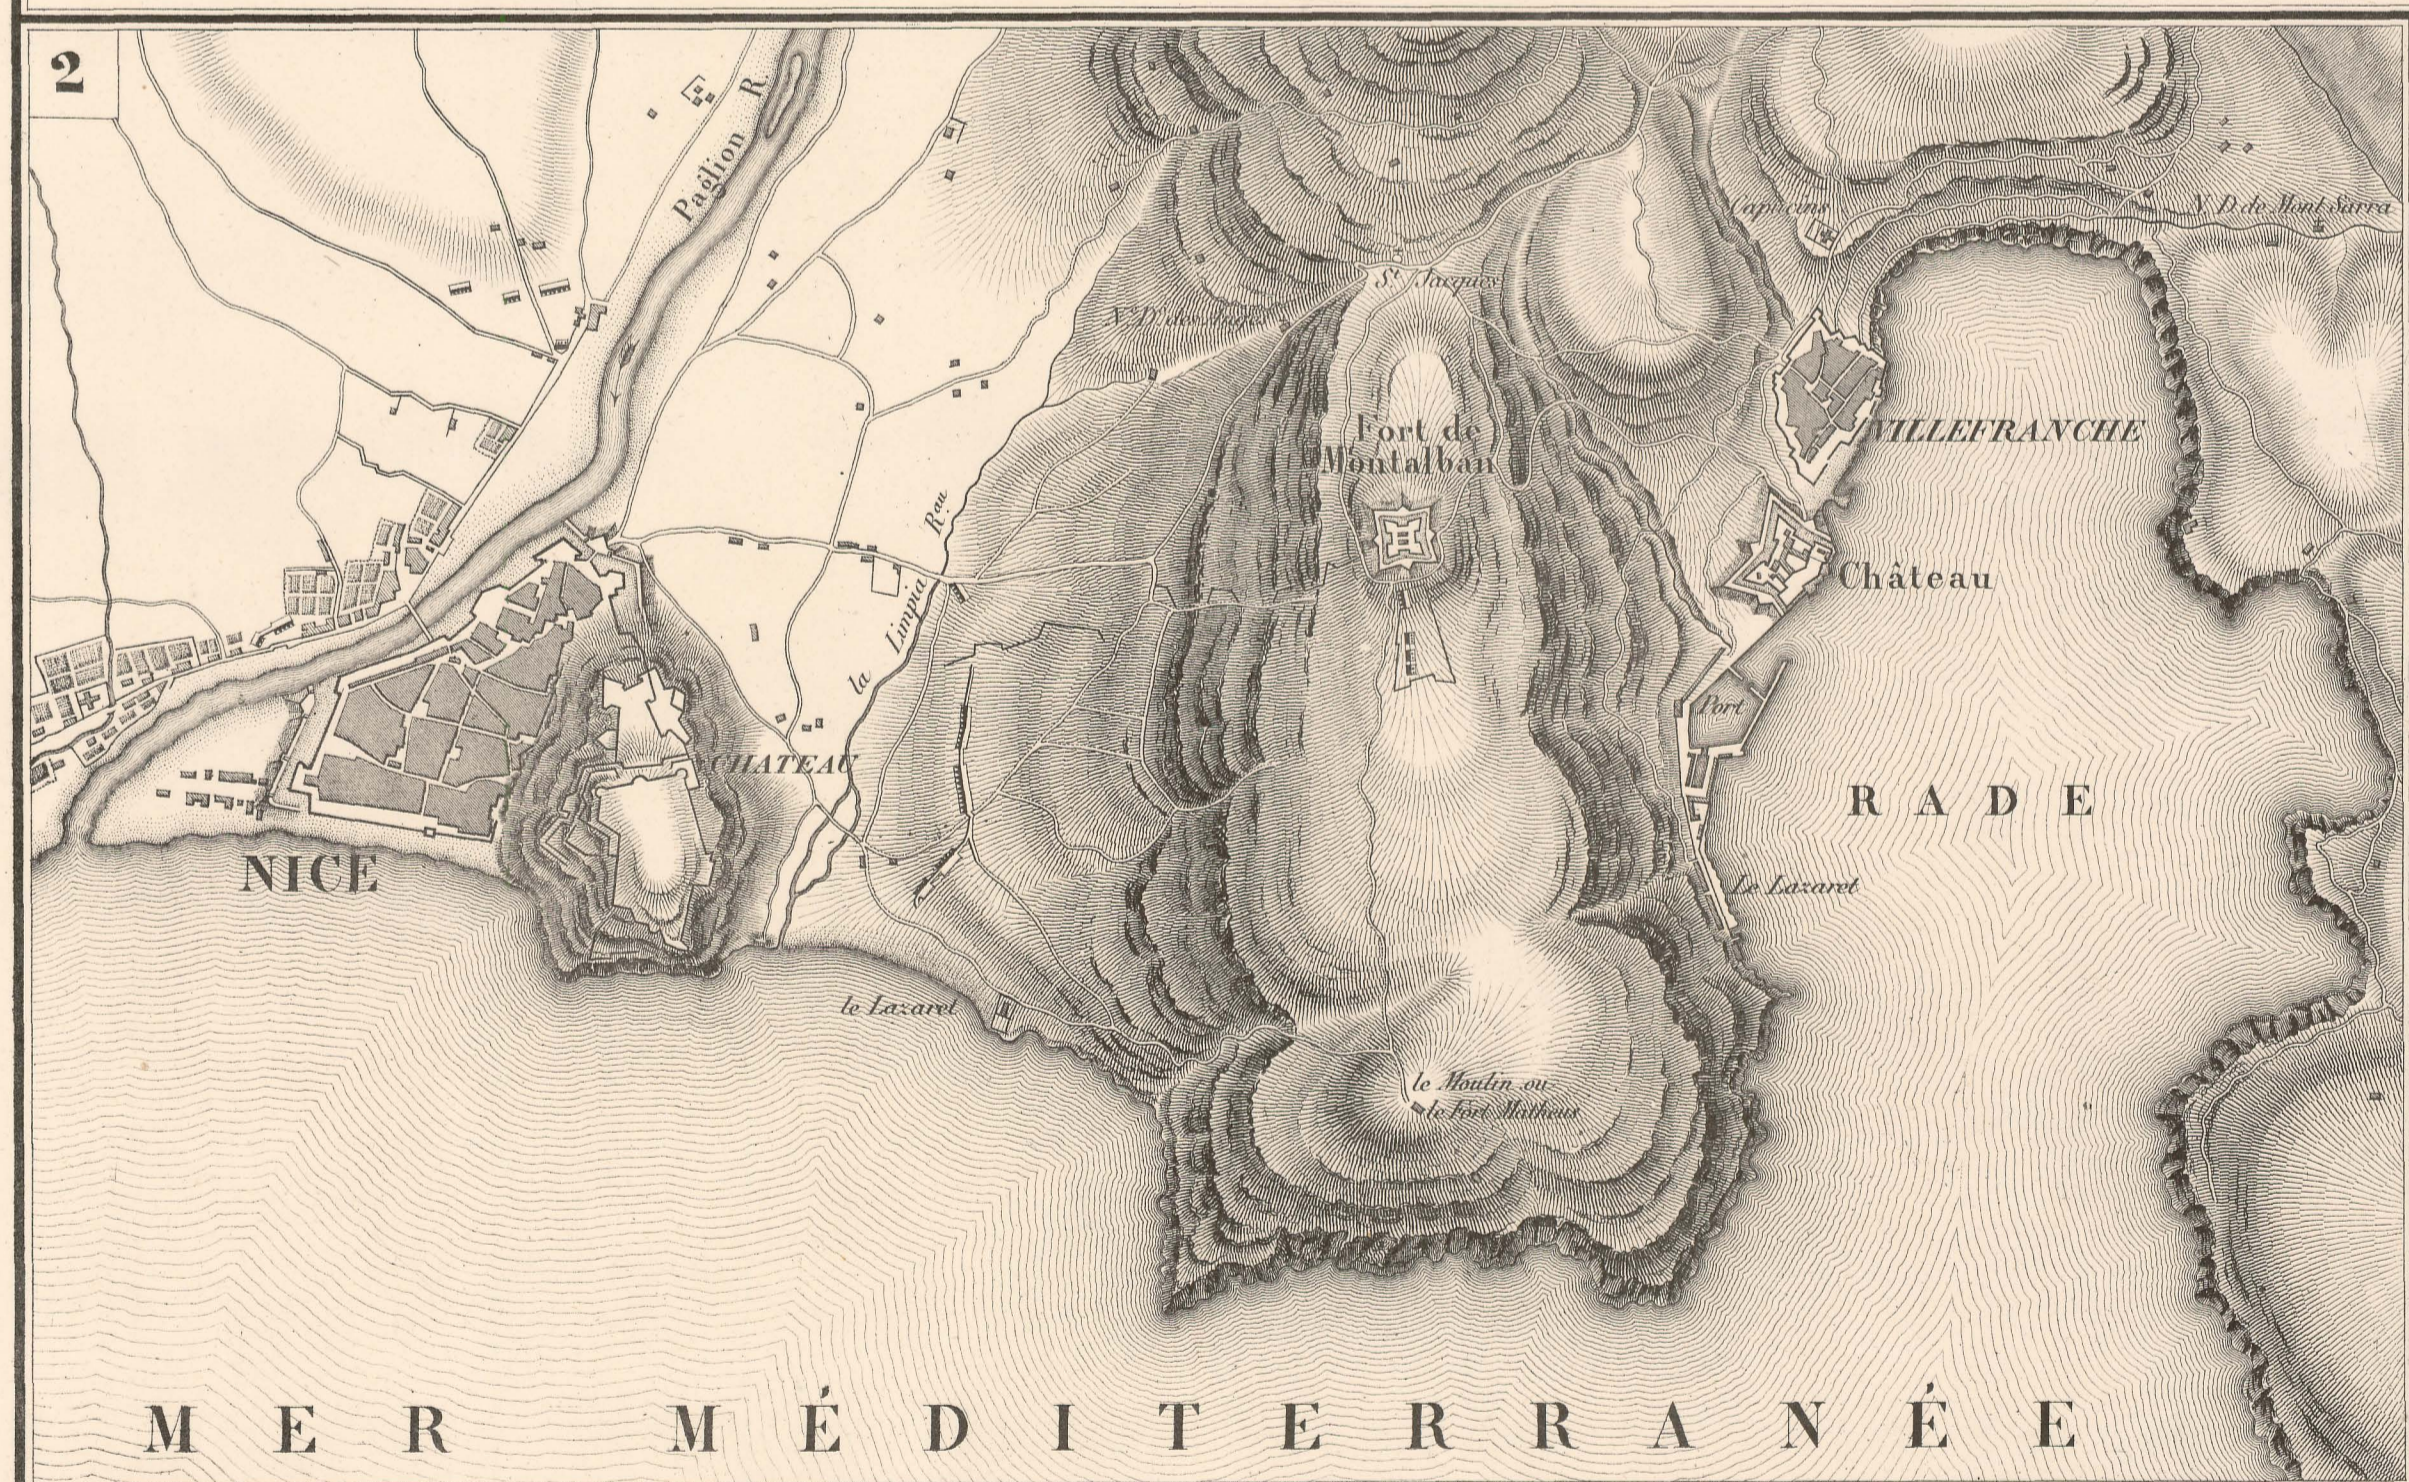

PLACES DE LA LOMBARDIE ET NICE.

Mètres. Echelle (10,000) Toises.

Mètres. Echelle (20,000) Toises.

Mètres. Echelle (10,000) Toises. Dressés au Dépôt Général de la Guerre sous la Direction de M. le Lieutenant G. Péllet.

Mètres. Echelle (20,000) Toises.

1. Prise de Desenzano en Novembre 1704.

2. Prise de Nice en Avril 1705.

5. Occupation d'Ostiglia en Juillet 1704.

4. Camp de S. Pietro di Legnago en Juin 1701 et 1703, avec le Camp retranché à Legnago construit en 1804.