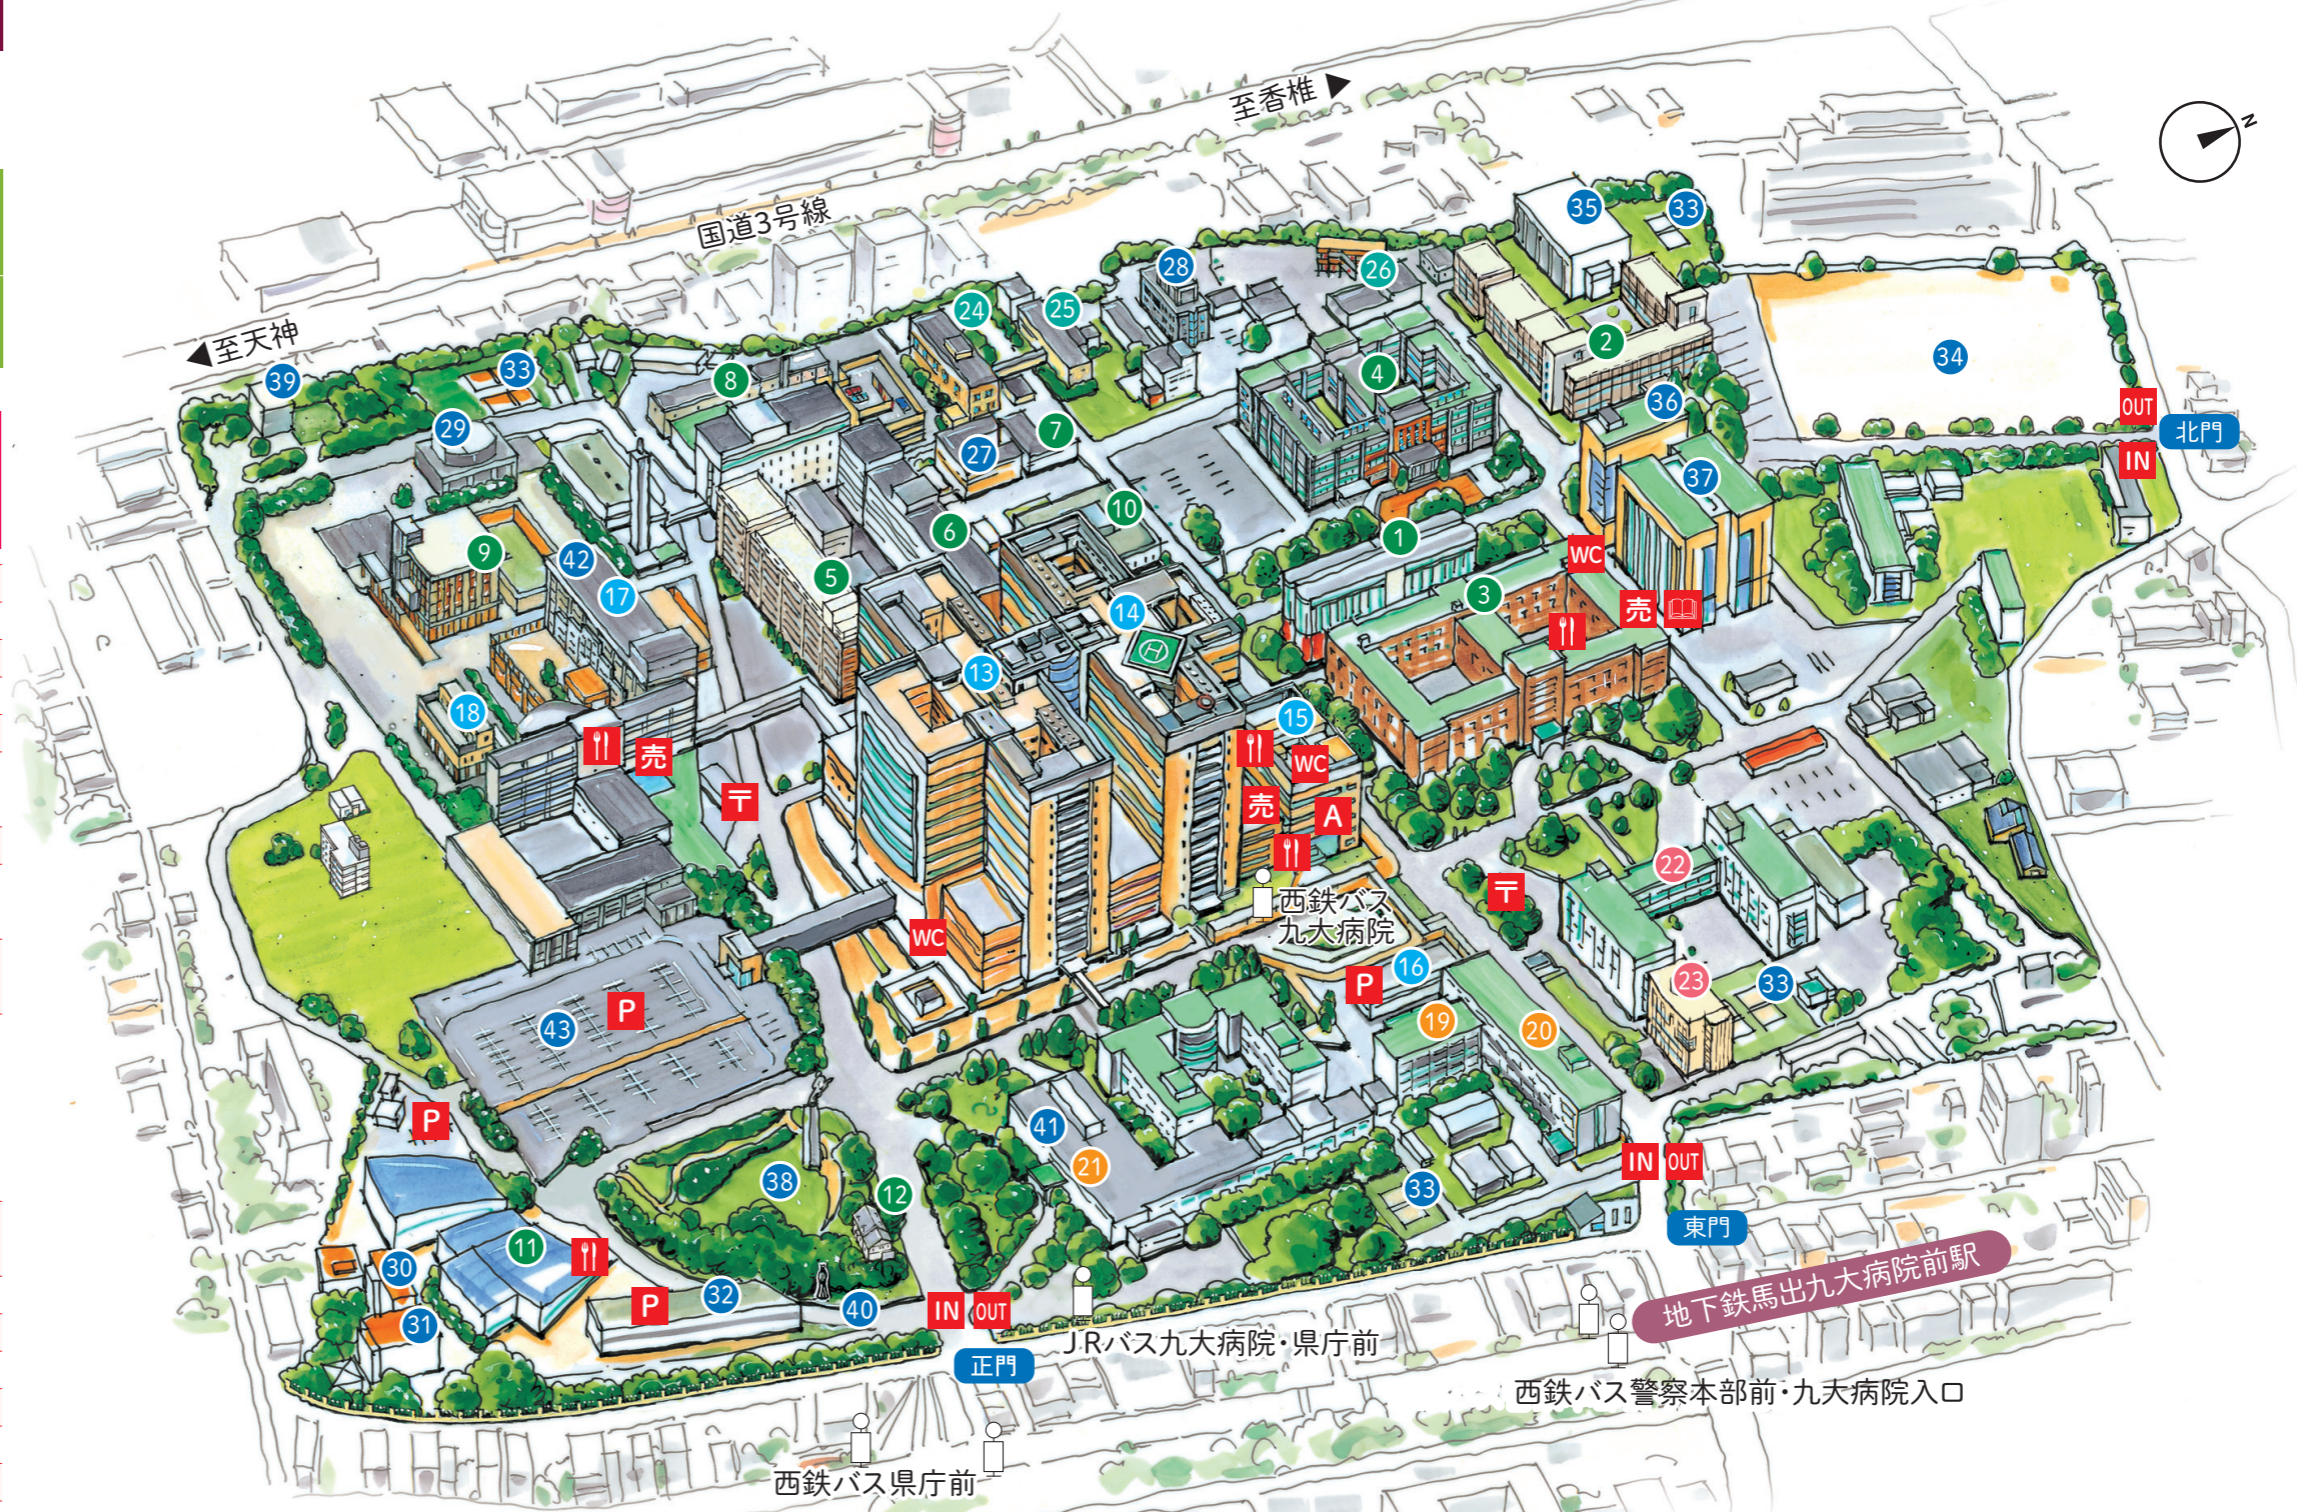

病院キャンパス

〒812-8582 福岡市東区馬出3-1-1

自動体外式除細動器(AED)の設置場所

- 1 総合研究棟1階玄関
- 2 医学部保健学科本館1階玄関
- 3 医学部基礎研究A棟1階玄関
- 4 医学部基礎研究B棟1階玄関
- 6 医学部臨床研究棟B棟1階玄関
- 9 先端医療イノベーションセンター(1階ロビー、3階スタッフステーション、4階外来診察室)
- 11 医学部百年講堂出入口
- 13 九州大学病院南棟(地下1階~11階各階エレベーターホール、救命救急センター)
- 14 九州大学病院北棟(地下1階~11階各階エレベーターホール、ヘリポート、エレベーターホール)
- 15 九州大学病院外来棟
[地下1階エレベーターホール、1階(ブロック待合、受付前)2階(西ブロック待合、エレベーターホール)、3階(東・西ブロック待合)、4階(東・西ブロック待合)、5階(北側エレベーターホール)]
- 17 九州大学病院ウエストウイング棟(1階理容室前、2階入口付近)
- 18 分子イメージセンター
- 20 歯学部本館1階玄関
- 22 薬学部本館1階玄関
- 24 生体防御医学研究所本館1階玄関
- 36 コラボ・ステーションI 1階玄関
- 41 医系管理棟1階玄関

- | | | | | |
|--|---|---|---|--|
| <ul style="list-style-type: none"> ① 総合研究棟 ♥
生体防御医学研究所附属
生体多階層システム研究センター
生体防御医学研究所附属
感染ネットワーク研究センター ② 医学部保健学科本館 ♥ ③ 医学部基礎研究A棟 ♥
医学研究院附属コホートセンター ④ 医学部基礎研究B棟 ♥ ⑤ 医学部臨床研究棟A棟
環境発達医学研究センター ⑥ 医学部臨床研究棟B棟 ♥ | <ul style="list-style-type: none"> ⑦ 医学系学府医療経営・管理学専攻棟
生体防御医学研究所4号館 ⑧ 医学研究院附属ヒト疾患モデル研究センター ⑨ 先端医療イノベーションセンター ♥ ⑩ 医学図書館
情報統括本部馬出分室 ⑪ 医学部百年講堂 ♥ ⑫ 医学歴史館 ⑬ 九州大学病院南棟 ♥ ⑭ 九州大学病院北棟 ♥ ⑮ 九州大学病院外来診療棟 ♥ ⑯ 外来用第1駐車場(立体) | <ul style="list-style-type: none"> ⑰ 九州大学病院ウエストウイング棟 ♥ ⑱ 分子イメージセンター ♥ ⑲ 歯学部学生実習棟 ⑳ 歯学部本館 ♥ ㉑ 歯学臨床研究棟 ㉒ 薬学部本館 ♥
外国人留学生・研究者サポートセンター
グローバル学生交流センター ㉓ システム創薬リサーチセンター
「グリーンファルマ研究所」 ㉔ 生体防御医学研究所本館 ♥ ㉕ 生体防御医学研究所別館 | <ul style="list-style-type: none"> ㉖ 生体防御医学研究所3号館 ㉗ 医療系統合教育研究センター
医学研究院附属心臓血管研究施設 ㉘ アイソトープ総合センター病院地区実験室 ㉙ コーゼネ棟 ㉚ 外国人研究員等宿泊施設 ㉛ 同窓会館 ㉜ 外来用第3駐車場(立体) ㉝ テニスコート ㉞ 運動場 ㉟ 体育館 ㊱ コラボ・ステーションI ♥ | <ul style="list-style-type: none"> ㊲ コラボ・ステーションII
循環器病未来医療研究センター
創薬育薬最先端研究基盤センター ㊳ 医学部創立75周年記念庭園 ㊴ 納骨塚 ㊵ 慰霊塔 ㊶ 医系管理棟 ♥
キャンパスライフ・健康支援センター
(健康相談室、学生相談室) ㊷ 合成システム生物学研究センター ㊸ 外来用第2駐車場 |
|--|---|---|---|--|