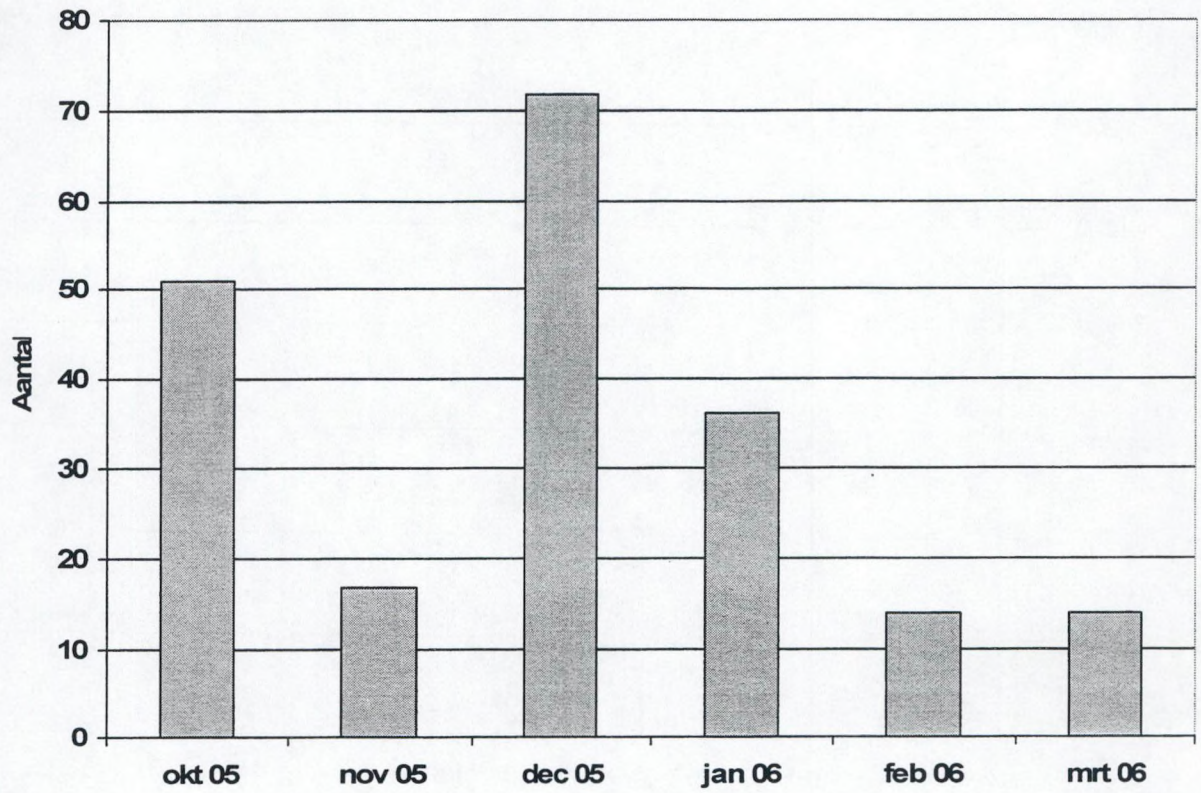

Watersnip

Wulp

Zwarte Ruiter

Tureluur

Met 8813 exemplaren tijdens de januaritelling bleken de Uitkerkse Polders de belangrijkste Smientenstek van de Oostkust. De Put van Roksem werd met 4475 stuks 'verdienstelijk tweede' en de Achterhaven van Zeebrugge tikte af op een derde plaats met 4070 'fluiteenden'. (foto: Patrick Beirens)