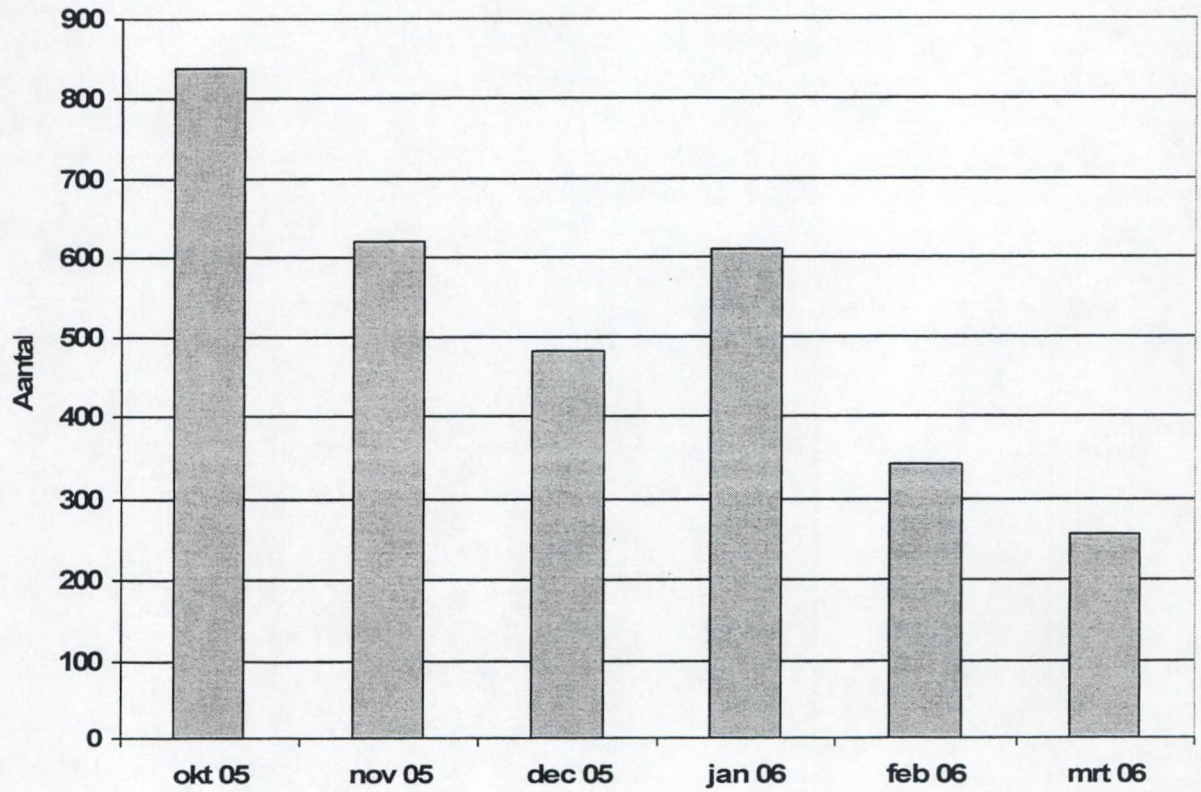

Canadese Gans