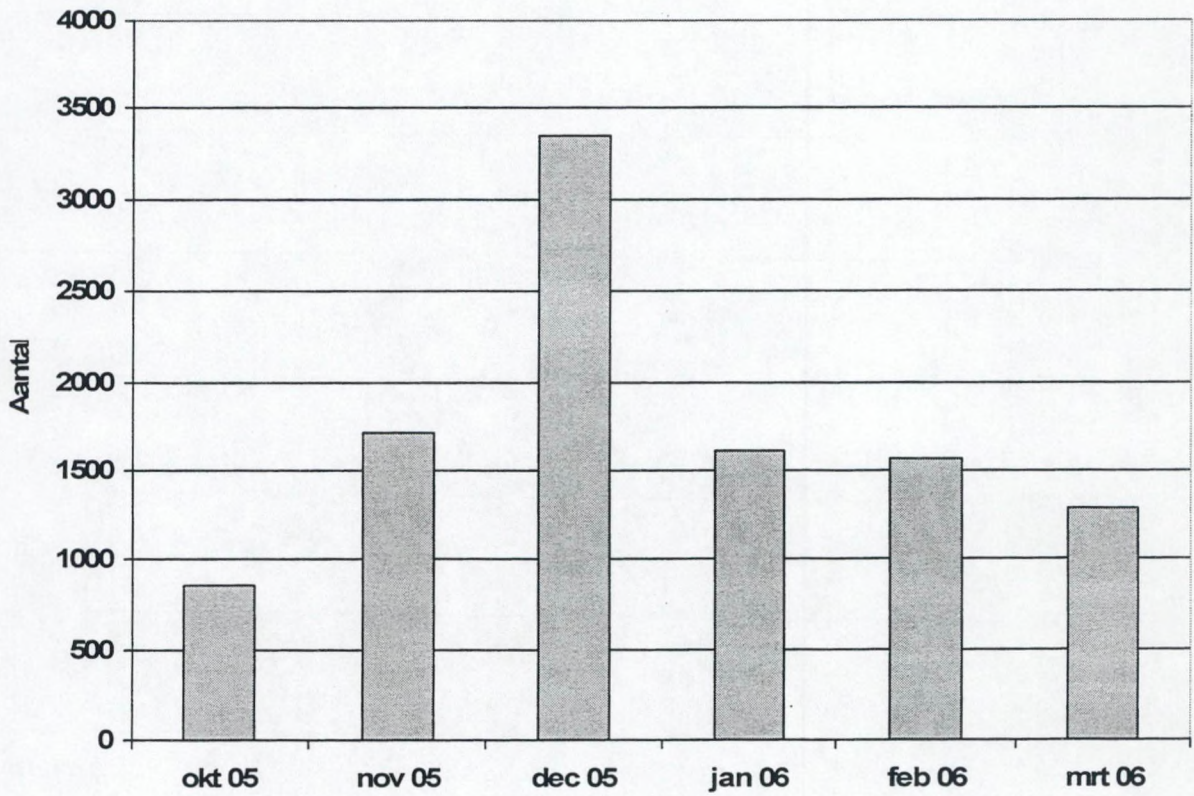

Krakeend

Wintertaling