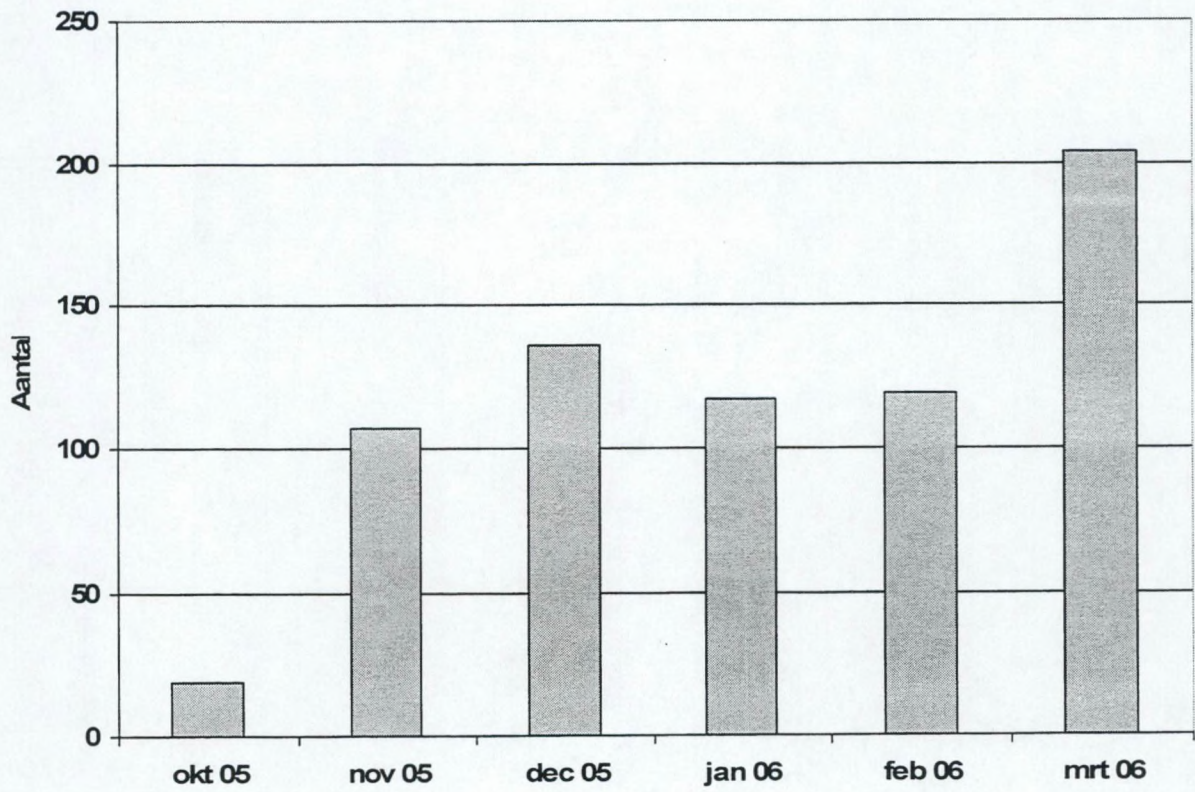

Pijlstaart