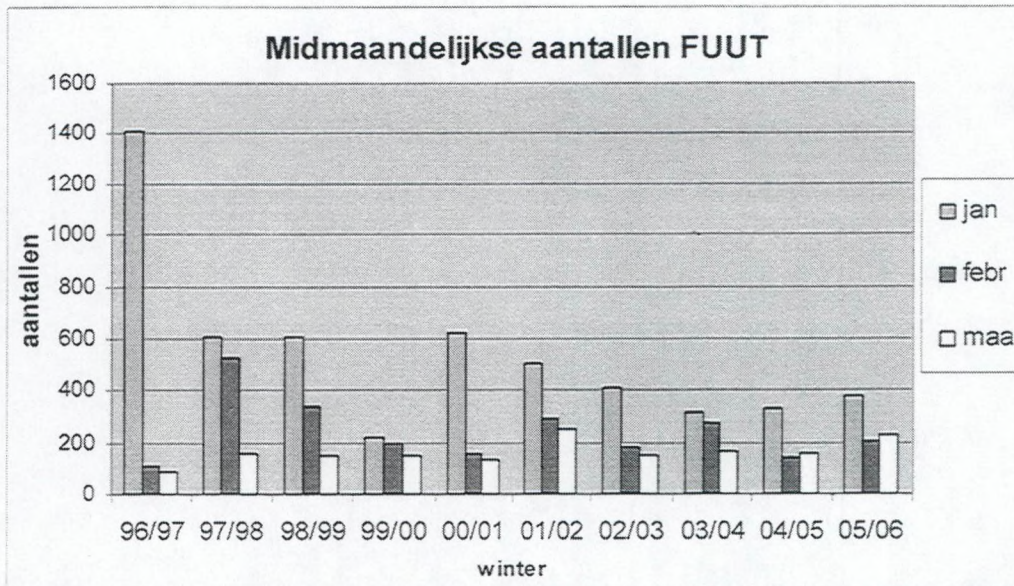

Midmaandelijkse aantallen BERGEEND