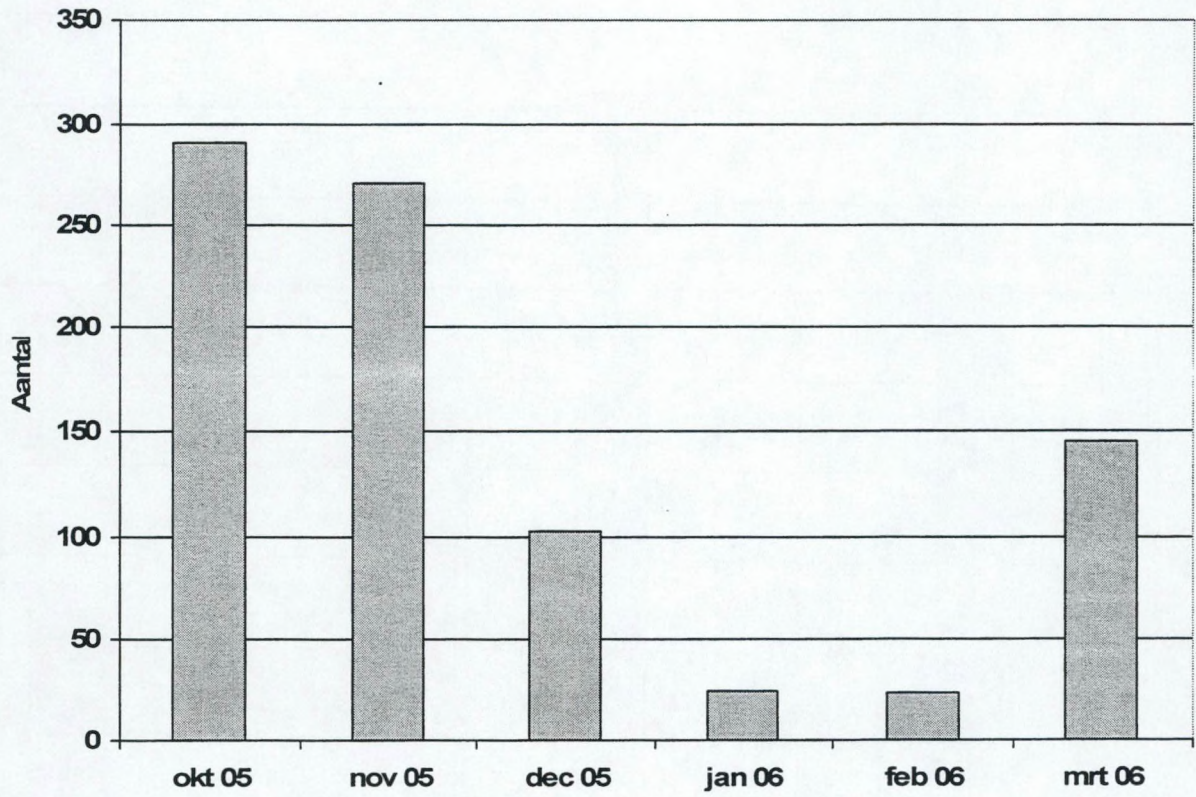

Watersnip

Wulp

Zwarte Ruiter

Tureluur

Met 8813 exemplaren tijdens de januaritelling bleken de Uitkerkse Polders de belangrijkste Smientenstek van de Oostkust. De Put van Roksem werd met 4475 stuks 'verdienstelijk tweede' en de Achterhaven van Zeebrugge tikte af op een derde plaats met 4070 'fluiteenden'. (foto: Patrick Beirens)