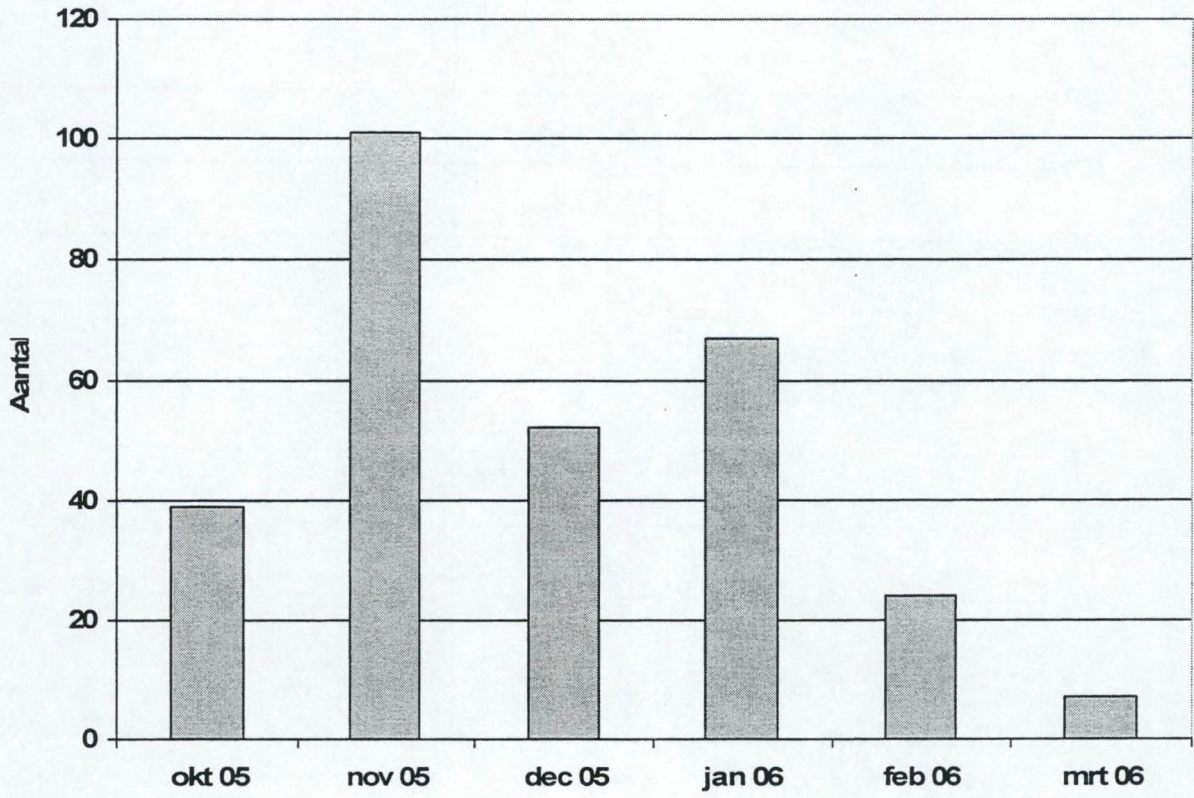

Zilverplevier