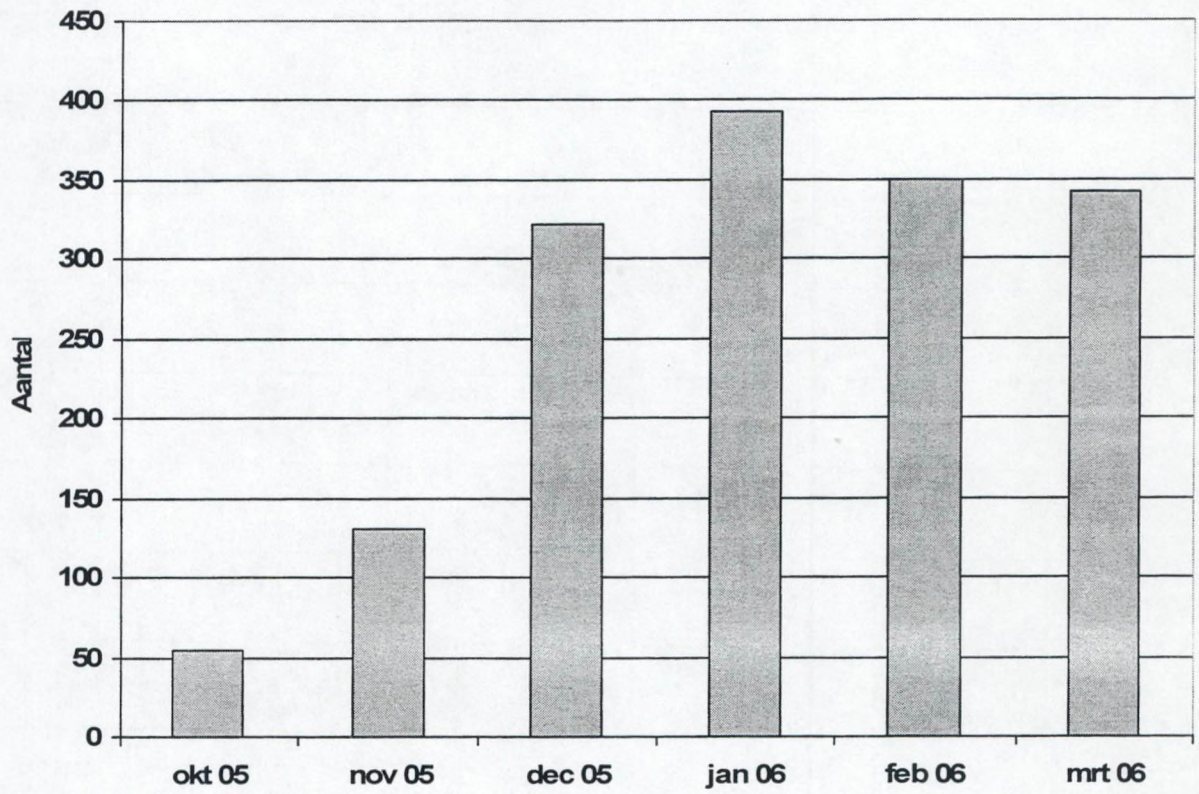

Krakeend

Wintertaling