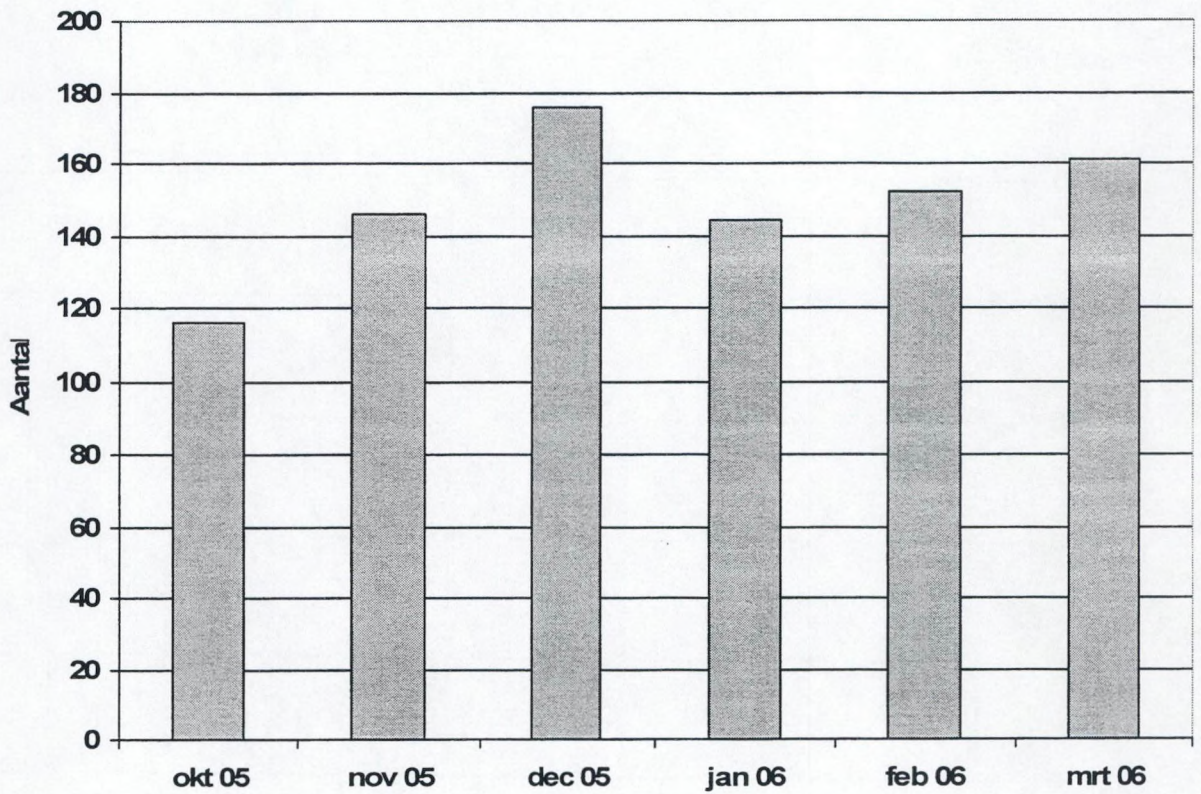

Watersnip

Wulp

Zwarte Ruiter

Tureluur

Met 8813 exemplaren tijdens de januaritelling bleken de Uitkerkse Polders de belangrijkste Smientenstek van de Oostkust. De Put van Roksem werd met 4475 stuks 'verdienstelijk tweede' en de Achterhaven van Zeebrugge tikte af op een derde plaats met 4070 'fluiteenden'. (foto: Patrick Beirens)