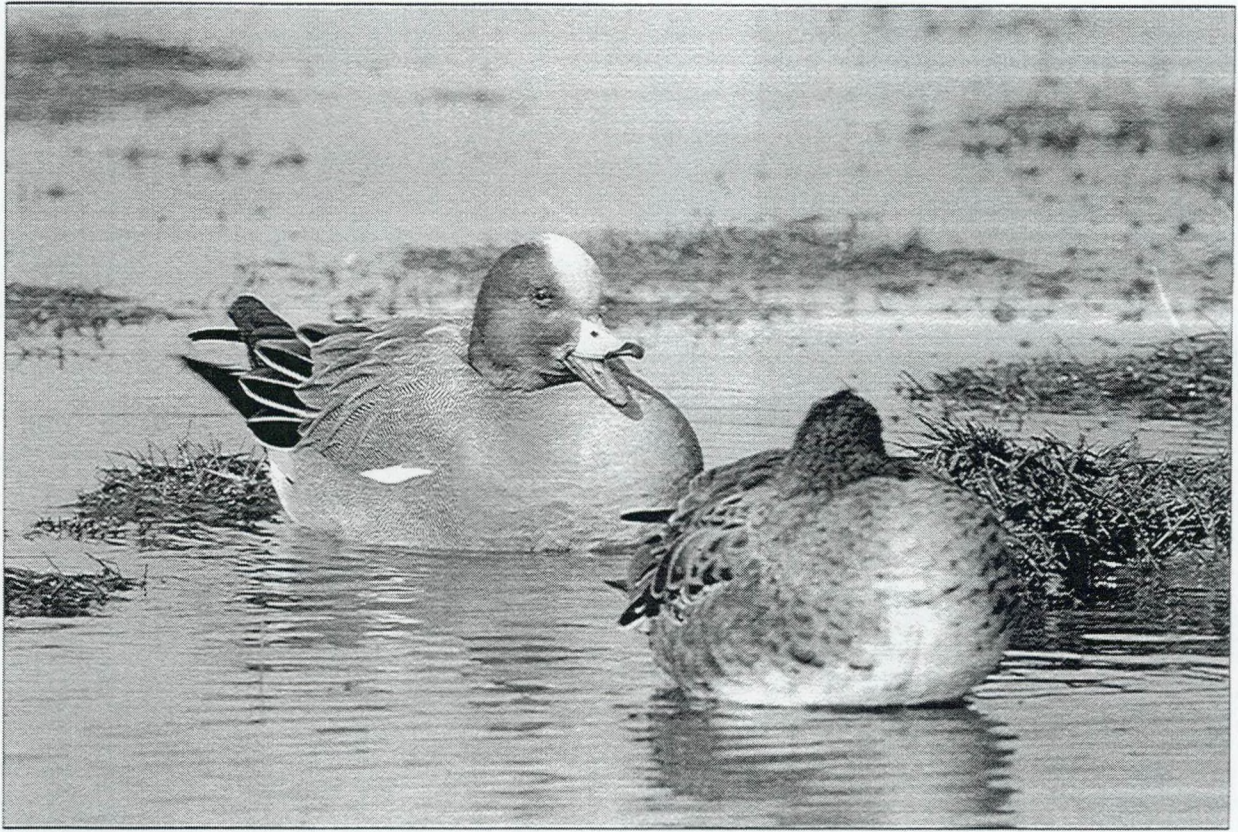

De Oostkust is van internationaal belang voor overwinterende Smienten. Deze soort piekte het voorbije winterhalfjaar in onze regio in januari 2006 met 24943 stuks. (foto: Patrick Beirens)