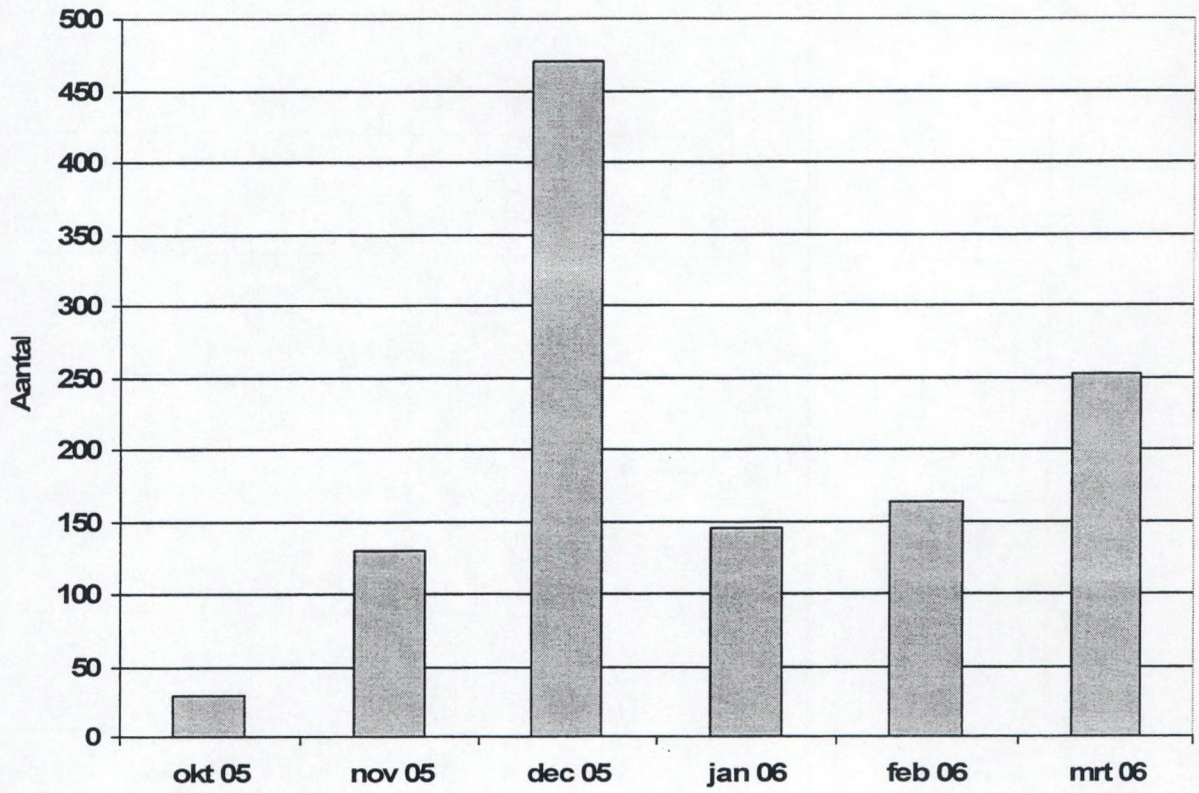

Bonte Strandloper