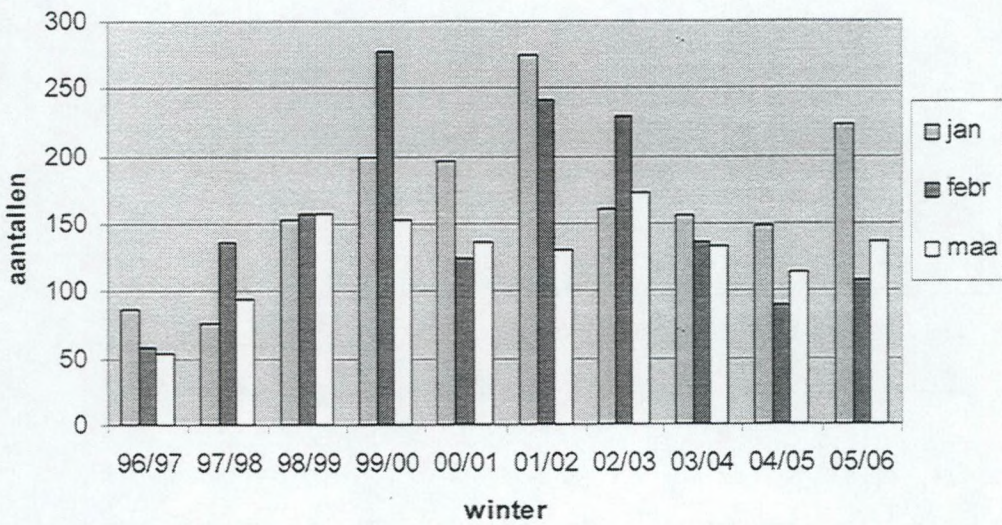

Kieviten zijn altijd goed om de totaalaantallen de lucht in de drijven. In februari 2006 waren de flapvleugels met 21756 stuks de meest getelde soort in onze regio en in december moesten de 19715 luchtacrobaten het nipt afleggen tegen Smient die toen de eerste plaats wegkaapte met 21228. (foto: Patrick Beirens)

Drieteenstrandlopers laten zich nu en dan wel eens opmerken, o.a. in de Baai van Heist. (foto: Patrick Beirens)

Meeuwen: door sommigen geliefd, door velen gehaat. En toch zouden we met z'n allen een iets grotere inspanning moeten leveren om ook deze soortgroep nauwkeuriger in kaart te brengen. De aantallen die het voorbije winterhalfjaar 2005 - 2006 werden doorgegeven zijn immers niet representatief voor de aantallen die werkelijk aan de Oostkust verbleven. Hier ligt dus nog een ruime marge voor verbetering. Een uitdaging voor het komend seizoen? (foto: Patrick Beirens)

Midmaandelijke aantallen DODAARS

Midmaandelijke aantallen DODAARS

Midmaandelijkse aantallen BERGEEND

Midmaandelijkse aantallen BERGEEND

Midmaandelijkse aantallen WILDE EEND

Midmaandelijkse aantallen WILDE EEND