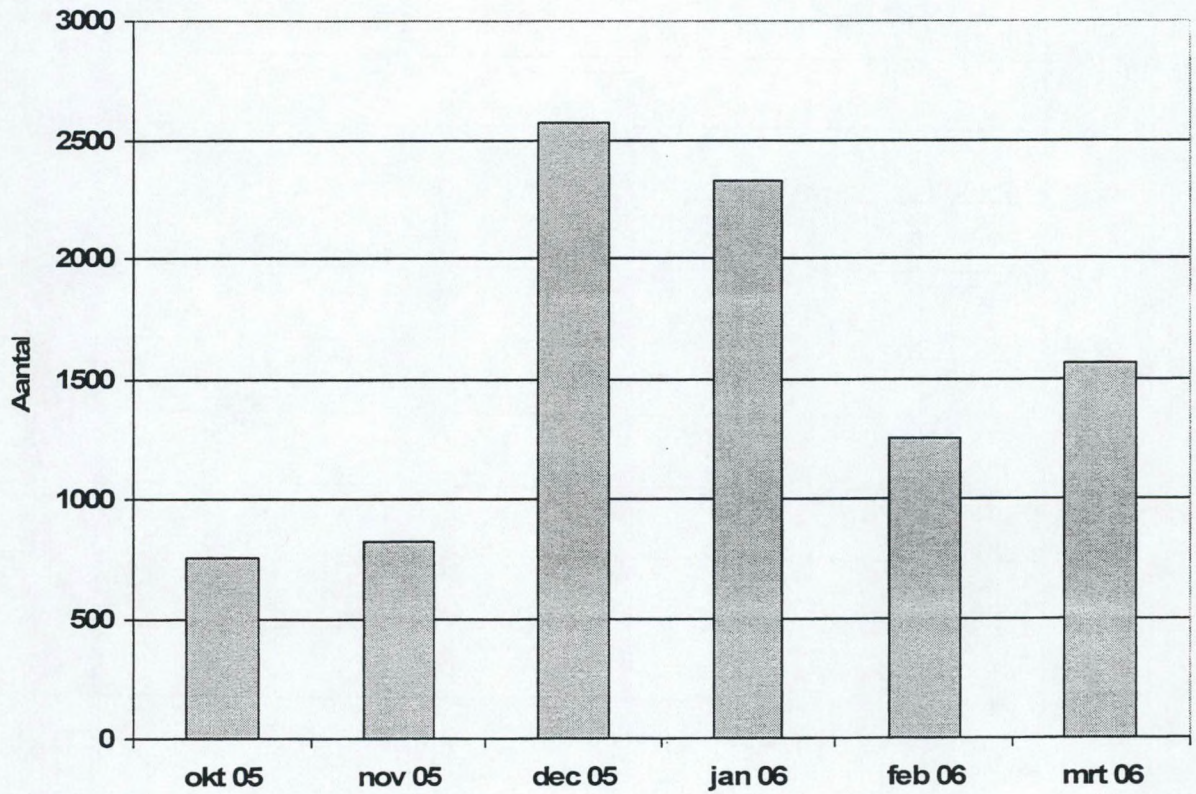

Watersnip

Wulp

Zwarte Ruiter

Tureluur

Met 8813 exemplaren tijdens de januaritelling bleken de Uitkerkse Polders de belangrijkste Smientenstek van de Oostkust. De Put van Roksem werd met 4475 stuks 'verdienstelijk tweede' en de Achterhaven van Zeebrugge tikte af op een derde plaats met 4070 'fluiteenden'. (foto: Patrick Beirens)