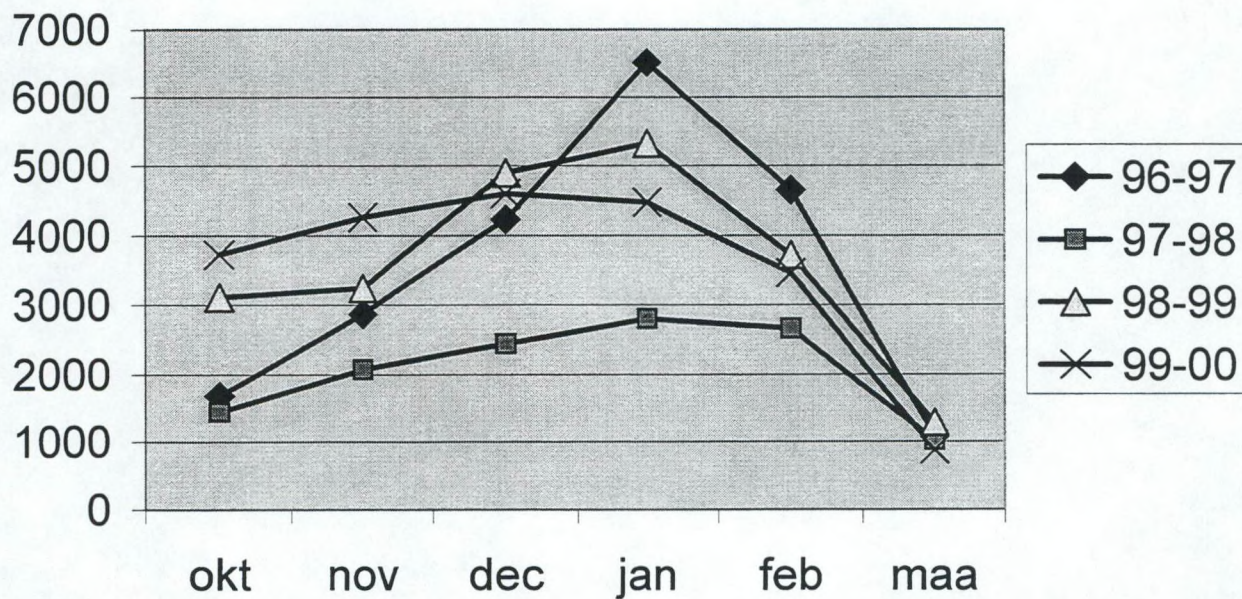

Midmaandelijks aantalsverloop van de Meerkoet in N.W.-Vlaanderen