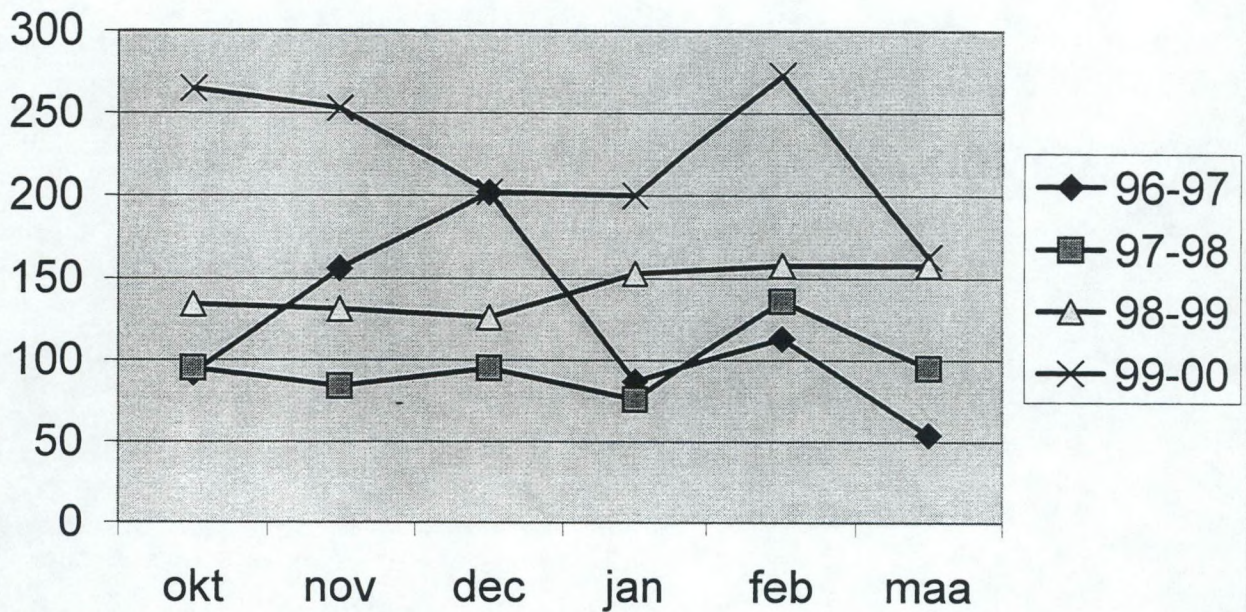

**WATERVOGELTELLING TOTAAL FEBRUARI 2000**

Watervogels	ZEE- BRUGGE HAVEN	ZWIN	UITK. LISSEW MEETK.	HOEKE DAMME	OOSTK OEDEL SIJSELE	BRUGGE	BEERNEM	ROKSEM	VLISSIG KLEMSK	TOTAAL
ROODKEELDUIKER	1									1
PARELDUIKER										
IJSDUIKER										
DODAARS	245	8	12			2	4	1	5	277
FUUT	146	3	2	8	12	5	9	12		197
ROODHALSFUUT	1									10
KUIFDUIKER										
GEOORDE FUUT										
BLAUWE REIGER	10	2	28	3	2	2		2	1	50
AALSCHOLVER	102	18	12	1	1	6	6	36		182
KNOBBELZWAAN	18	3	2	6	3		2	2		36
KLEINE ZWAAN										
WILDE ZWAAN										
ZWARTE ZWAAN		2								2
BERGEEND	255	128	96	25	2		4	6	26	542
MANDARIJNEEND										
SMIENT	2671	382	2279	279		48		2780	550	8989
KRAKEEND	26	5	2					15		48
WINTERTALING	164	29	90	61				49	25	418
WILDE EEND	1087	2253	570	290	122	214	236	257	116	5145
PIJLSTAART	302	1	2							305
ZOMERTALING										
SLOBEEND	202	6	41	2				34		285
KROONEEND										
TAFELEEND	58	24	5			10		25		122
WITOOGEEND										
KUIFEEND	231	99	21	163		18	68	220		820
TOPPEREEND	2									2
EIDEREEND										
IJSEEND	3							1		4
ZWARTE ZEE-EEND								1		1
GROTE ZEE-EEND										
BRILDUIKER	73	1						17		91
NONNETJE		2								2
MIDDELSTE ZAAGBEK	70									70
GROTE ZAAGBEK								6		6
WATERHOEN	106	135	67	67	33	31	66	6	95	606
MEERKOET	2705	181	93	172	43	83	91	61	36	3465

### Midmaandelijks aantalsverloop van de Dodaars aan in N.W.-Vlaanderen