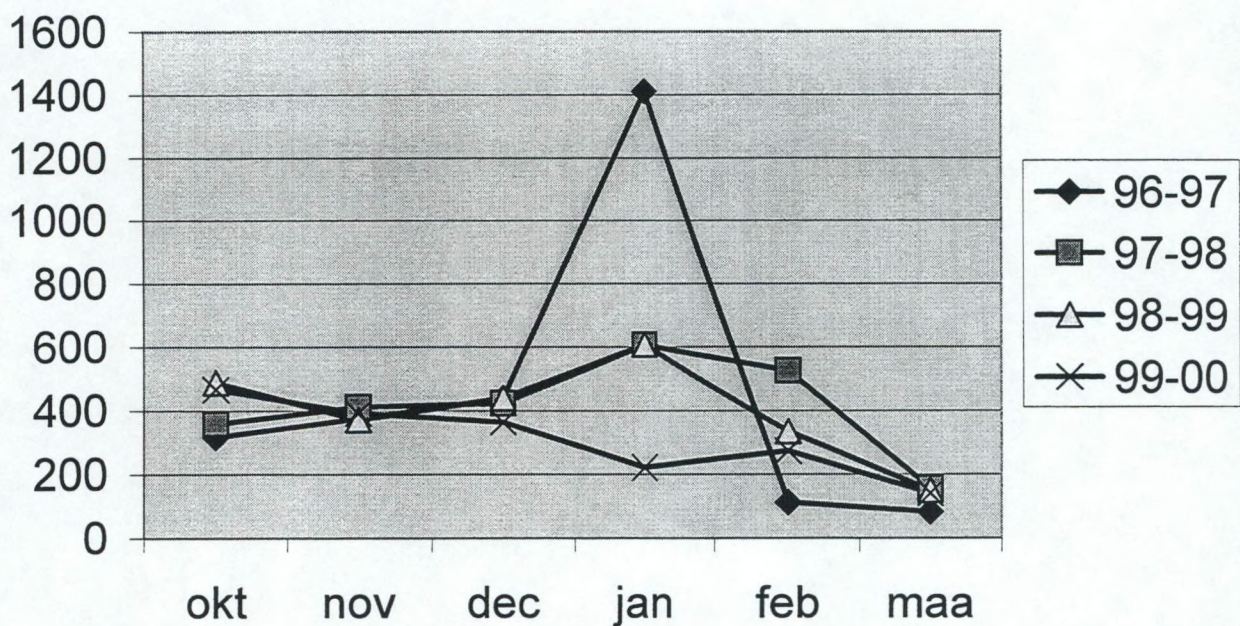

Midmaandelijks aantalsverloop van de Fuut in N.W.-Vlaanderen