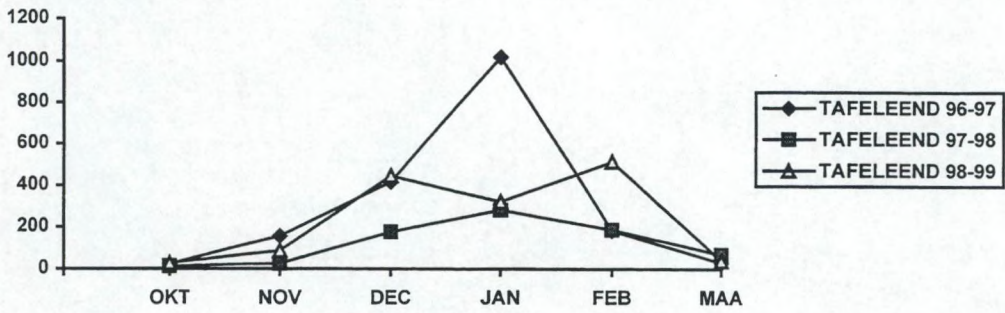

WATERVOGELTELLING TOTALEN NOVEMBER 1999

Watervogels	ZEE- BRUGGE HAVEN	ZWIN	UITK. LISSEW MEETK.	HOEKE DAMME	OOSTK OEDEL. SIJSELE	BRUGGE	BEERNEM	ROKSEM	VLISSSEG KLEMSK	TOTAAL
ROODKEELDUIKER		1								1
PARELDUIKER										
IJSDUIKER										
DODAARS	92	14	8		2		13	1	1	131
FUUT	262	40	1	19	10	7	4	27	1	371
ROODHALSFUUT										
KUIFDUIKER										
GEOORDE FUUT										
BLAUWE REIGER	12		28		1	4	1	3	3	52
AALSCHOLVER	67	16	43	6	7	25	3	27	6	200
KNOBBELZWAAN	5	7	5	1			2	2		22
KLEINE ZWAAN										
WILDE ZWAAN										
ZWARTE ZWAAN		2								2
BERGEEND	144	162	22						4	332
MANDARIJNEEND										
SMIENT	7882	1024	1214	136		54		1359	160	11829
KRAKEEND	119	21	8			1		12	4	165
WINTERTALING	785	266	259	38		3		199	36	1586
WILDE EEND	5932	5462	738	214	183	765	398	2174	108	15974
PIJLSTAART	120	19	3							142
ZOMERTALING										
SLOBEEND	220	89	19		11		1	133		473
BRONSKOPTALING								1		1
KROONEEND										
TAFELEEND	22	39	3	3		3		17		87
WITOOGEEND										
KUIFEEND	169	61	2	99		21	48	195		595
TOPPEREEND										
EIDEREEND	10									10
IJSEEND										
ZWARTE ZEE-EEND										
GROTE ZEE-EEND										
BRILDUIKER	4	14					1	1		20
NONNETJE										
MIDDELSTE ZAAGBEK	12	5								17
GROTE ZAAGBEK								2		2
WATERHOEN	3	126			4	2	59		110	304
MEERKOET	2463	190	21	184	44	96	127	102	15	3242