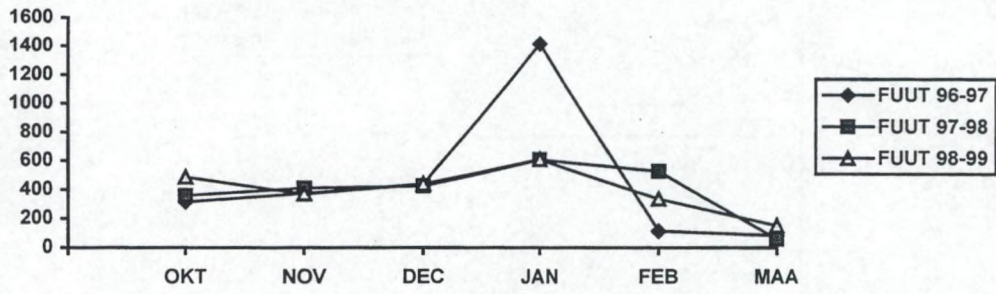

Aantalsverloop van de voornaamste watervogels tijdens de mid-maandelijkse tellingen
1996-1997 / 1997-1998 / 1998-1999