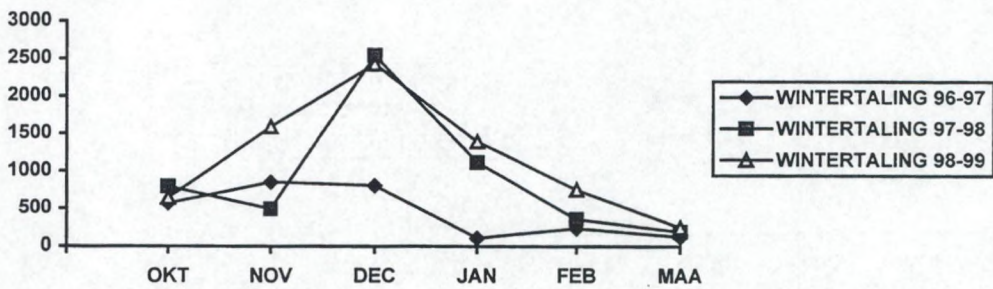

Aantalsverloop van de voornaamste watervogels tijdens de mid-maandelijkse tellingen
1996-1997 / 1997-1998 / 1998-1999