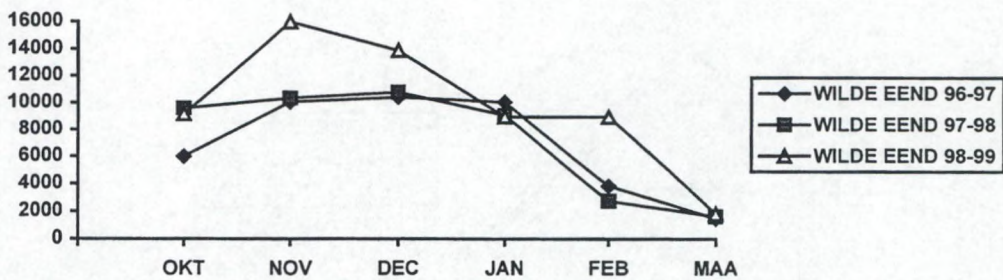

Aantalsverloop van de voornaamste watervogels tijdens de mid-maandelijkse tellingen
1996-1997 / 1997-1998 / 1998-1999