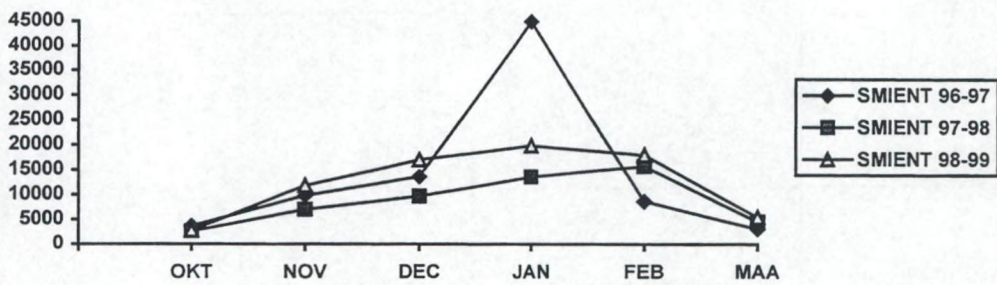

Aantalsverloop van de voornaamste watervogels tijdens de mid-maandelijkse tellingen
1996-1997 / 1997-1998 / 1998-1999