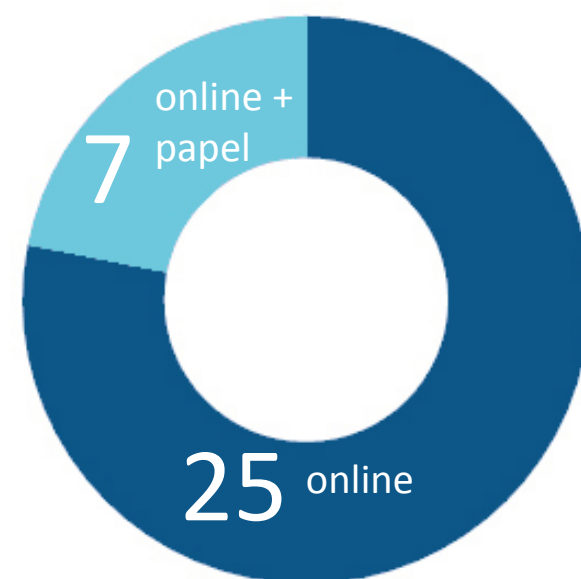

El portal [Revistes científiques de la Universitat de Barcelona \(RCUB\)](#) incluye las publicaciones editadas o coeditadas por la Universidad: revistas científicas de artículos en curso de publicación y revistas científicas que ya no se publican pero de las que se dispone de la colección en formato digital.

TOTAL RCUB

Gestionadas en RCUB

**Revistas de ciencias sociales y humanidades**

Estado

Acceso

Formato

**47%**

**CC BY**

**40%**

**CC BY-NC-ND**

**3%**

**CC BY-NC-SA**

**3%**

**CC BY-NC**

**Política de derechos de autor**