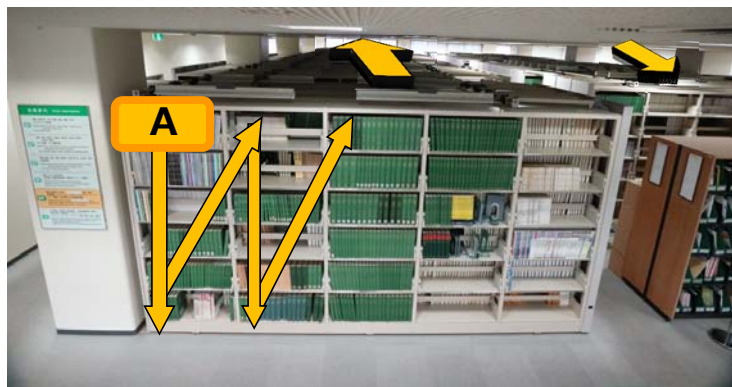

## レファレンス・ガイドの種類

- レファレンス・ガイド1 OPACの使い方
- レファレンス・ガイド2 My Libraryの使い方
- レファレンス・ガイド3 CiNii Booksの使い方
- レファレンス・ガイド4 CiNii Articlesの使い方
- レファレンス・ガイド5 新聞の探し方

1 F  
エレベーター前  
リーフレット  
コーナーに  
あります

PDF

レファレンス・ガイドは中央図書館Webサイトからもご覧いただけます。

# 雑誌コーナーが変わりました

雑誌の種類	並び方
3階：洋雑誌	タイトルのアルファベット順
2階：和雑誌 +ロシア、韓国、 中国語雑誌	英語タイトル：アルファベット順 (Newtonなど) 日本語タイトル：50音順

雑誌をより探しやすくするため、並び方を変更しました。OPAC(蔵書検索システム)で検索すると、「中央図-2階(3階)雑誌」と表示されます。

エレベーター側の棚上段左側が、タイトルのAから始まり、階段側棚下段右側がZで終わります。