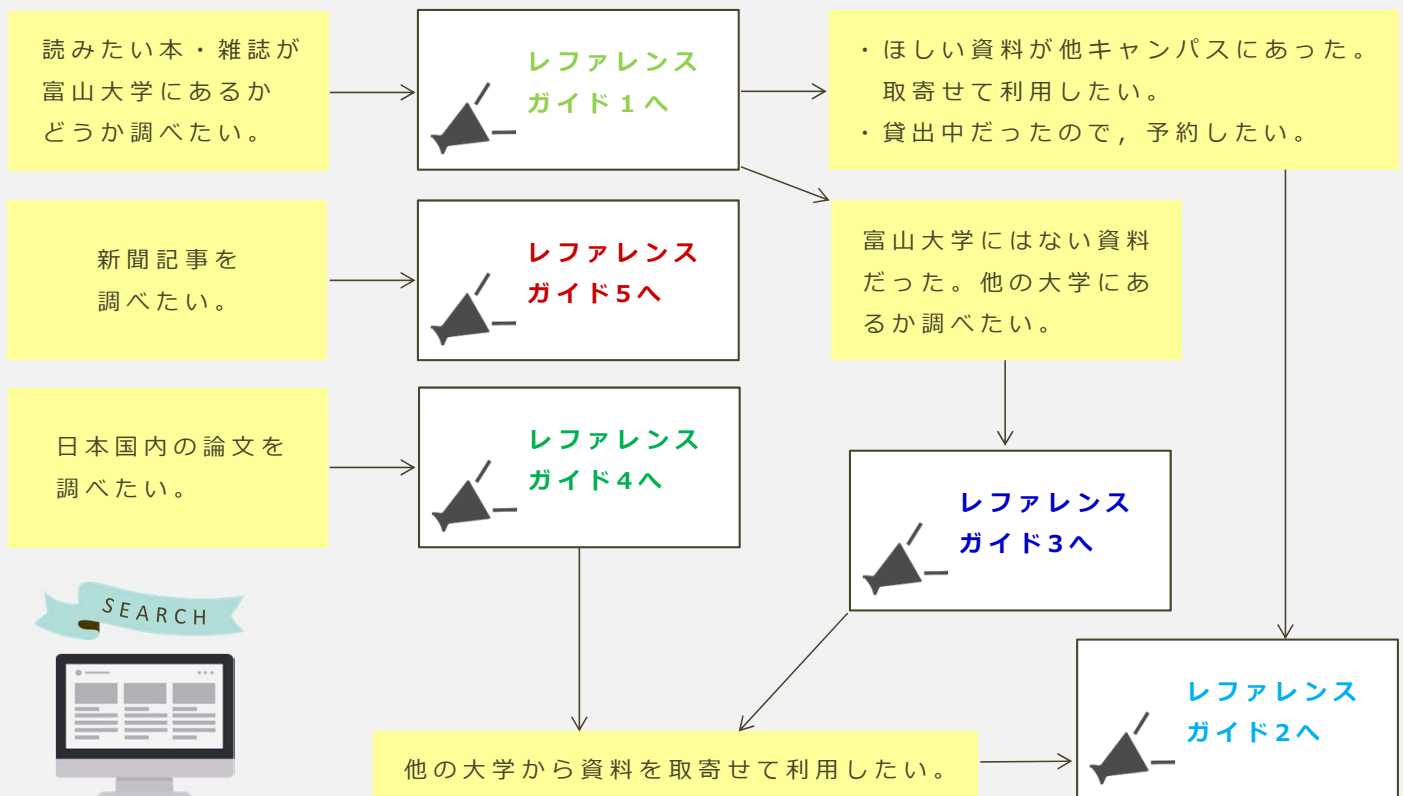

## Library Life

富山大学中央図書館ニュース

2017.4  
第28号

文献検索の手助けに！

## レファレンス・ガイドを使ってみませんか？

「図書館の本の探し方がわからない」「論文の探し方がわからない」「図書館サービスをうまく使いたい」  
などなど…困っていることはありませんか？

中央図書館では、資料探しのサポートのためにレファレンス・ガイドを作成しています。

下のフローチャートから、自分の学習に役立ちそうなガイドを探してみよう！

# 雑誌コーナーが変わりました

雑誌の種類	並び方
3階：洋雑誌	タイトルのアルファベット順
2階：和雑誌 +ロシア、韓国、 中国語雑誌	英語タイトル：アルファベット順 (Newtonなど) 日本語タイトル：50音順

雑誌をより探しやすくするため、並び方を変更しました。OPAC(蔵書検索システム)で検索すると、「中央図-2階(3階)雑誌」と表示されます。

エレベーター側の棚上段左側が、タイトルのAから始まり、階段側棚下段右側がZで終わります。