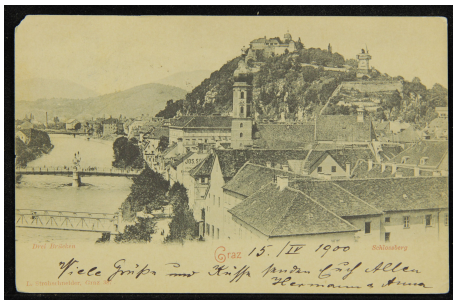

## "Graz. Drei Brücken Schlossberg"

Bildgegenstand:	Tegetthoffbrücke und Hauptbrücke gegen Norden
Inventarnummer:	ASK05_04560
Typ:	Ansichtspostkarte
Produktion:	Ludwig Strohschneider (Graz)
Datierung:	15.04.1900 (Mitteilung, handschriftlich)
Technik:	Lichtdruck nach Photographie
Postlauf:	gelaufen von Graz nach Wien
Format/Maße:	9,0x14,0 cm
Farbe:	schwarz/weiß
Bildort:	Tegetthoffbrücke, Hauptbrücke (Historische Bezeichnung: Albrechtsbrücke, Franz Karl Brücke, Erzherzog-Johann-Brücke)
Beschlagwortung:	Brücke, Kloster
Nummerierung auf Karte:	387