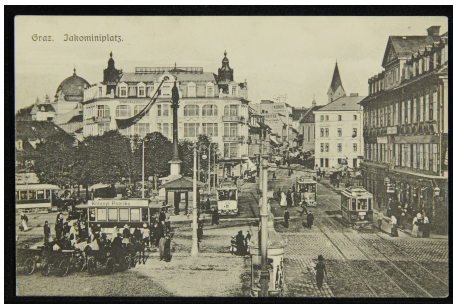

Postkartensammlung GrazMuseum Online

"Graz. Jakominiplatz"

Bildgegenstand: Jakominiplatz mit Mariensäule in Richtung Oper

Inventarnummer: ASK05_01243

Typ: Ansichtspostkarte

Produktion: Ludwig Strohschneider (Graz)

Datierung: um 1915 (geschätzt)

Technik: Lichtdruck nach Photographie

Postlauf: ungelaufen

Format/Maße: 9,0x14,0 cm

Farbe: schwarz/weiß

Bildort: Jakominiplatz, Mariensäule

Beschlagwortung: Verkehr, Säule, Straßenbahn, Fuhrwerk