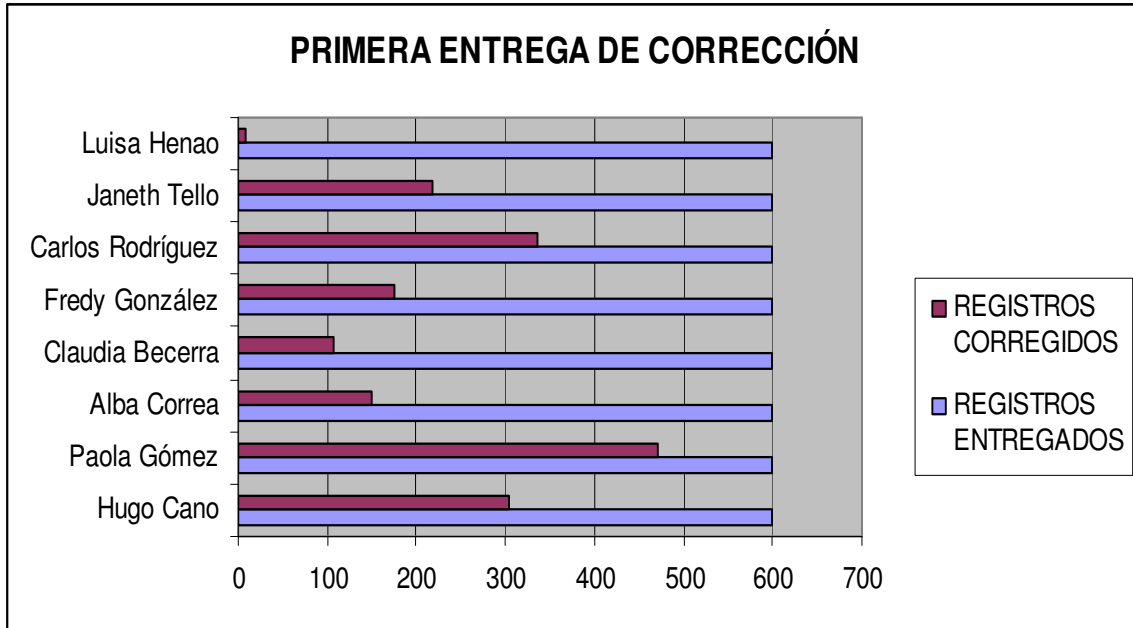

Tabla 16. Resultados de corrección

Gráfica 1. Comparación Registros entregados vrs. Registros corregidos

En cumplimiento de la cuarta actividad (Control sobre los registros corregidos) se decidió tomar una muestra del 10% de los registros por cada uno de los responsables, con el fin de determinar el grado de efectividad en dichas correcciones. El porcentaje de efectividad se obtuvo con la siguiente fórmula:

$$\text{RCC} \times 100 / \text{MA} = \% \text{ Efectividad}$$

RCC= Registros correctamente corregidos

MA = Muestra aleatoria

Los resultados arrojados fueron los siguientes: