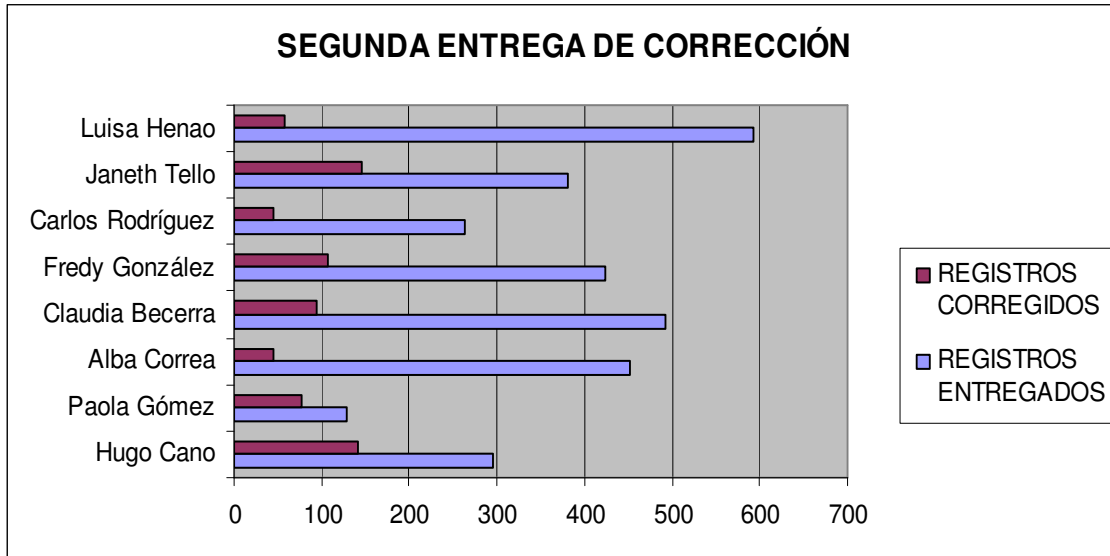

Tabla 18. Resultado de corrección

Gráfica 2. Comparación Registros entregados vrs. Registros corregidos para la segunda etapa

Así como se realizó en la primera etapa y con el fin de cumplir la cuarta actividad (Control sobre los registros corregidos) se decidió tomar una muestra del 10% de los registros por cada uno de los responsables y determinar el grado de efectividad en dichas correcciones. El porcentaje de efectividad se obtuvo con la fórmula ya planteada:

$$\text{RCC} \times 100 / \text{MA} = \% \text{ Efectividad}$$

RCC= Registros correctamente corregidos

MA = Muestra aleatoria

Los resultados arrojados fueron los siguientes: