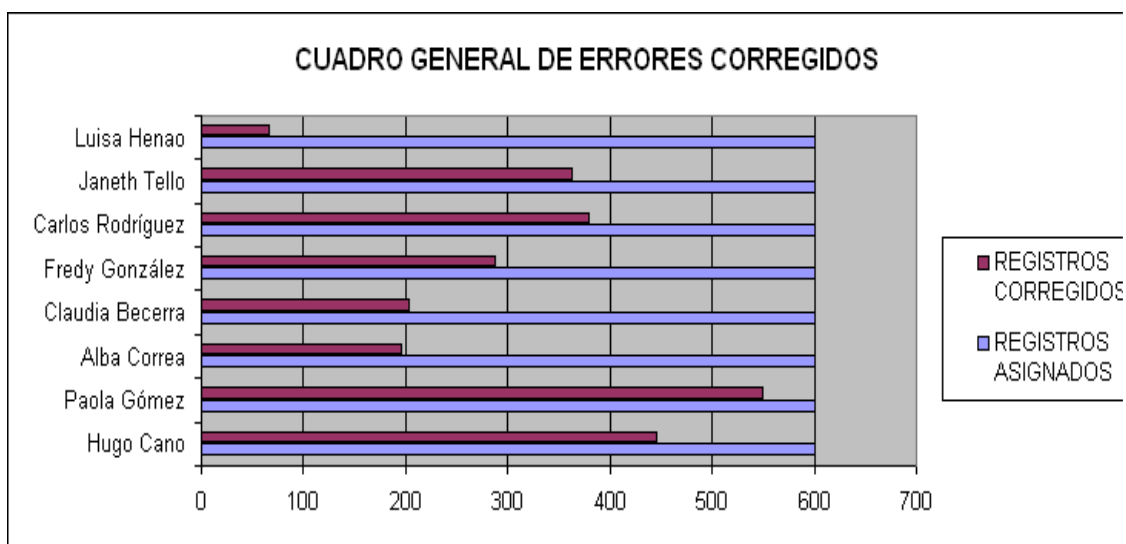

NOMBRE	REGISTROS ENTREGADOS	REGISTROS CORREGIDOS	% DE CUMPLIMIENTO	REGISTROS FALTANTES	LABOR
Hugo Cano	600	446	74,3	154	Corrección varios
Paola Gómez	600	549	91,5	51	Corrección varios
Alba Correa	600	195	32,5	405	Corrección varios
Claudia Becerra	600	203	33,8	397	Corrección varios
Fredy González	600	287	47,8	313	Corrección varios
Carlos Rodríguez	600	380	63,3	220	Corrección varios
Janeth Tello	600	363	60,5	237	Corrección varios
Luisa Henao	600	66	11,0	534	Corrección varios
TOTAL	4800	2489	51,8	2311	
Laura Ospina	600	2407	401,2	0	Recopilación NOTAS
TOTAL	600	2407	401,20%	0	

Tabla 20. Resultado de final de corrección

Gráfica 3. Comparación Registros entregados vs. Registros corregidos

Después de finalizada la cuarta fase en sus dos etapas se visualiza, que aún cuando la meta se bajó, **NO SE CUMPLIO** con las expectativas planteadas, ya que de 8744 registros se corrigieron 2489, lo que representa un **28,46 %**.

Para evaluar la efectividad de los registros corregidos, se empleó para a los resultados de cada colaborador la revisión aleatoria de los registros entregados y se aplicó una fórmula que permitió medir la calidad de la corrección.