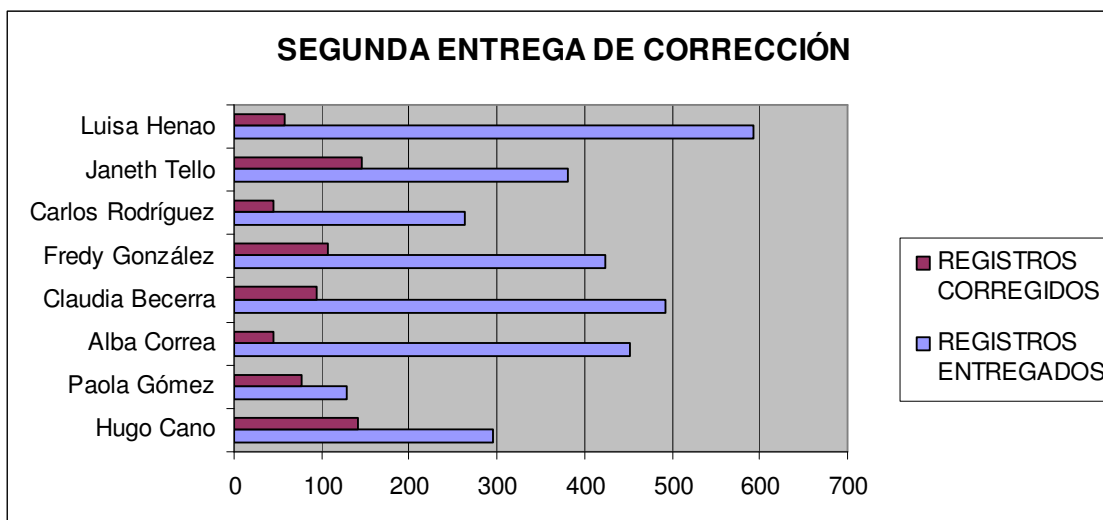

a. RESULTADOS:

Los resultados que arrojó la segunda entrega de correcciones, continuó siendo **MUY POR DEBAJO** de los resultados esperados, teniendo en cuenta que se decidió entregar los errores faltantes de la etapa 1, aún así se cumplió la meta en un 23.6%.

En cuanto a la recopilación de notas de los registros de la Base de Datos **Documanager** (actividad planteada para recuperar información consignada en los campos de notas y que previendo el proceso de migración puede borrarse), se obtuvo un resultado similar a la primera etapa, superándose la meta asignada en un 164.5 %.

NOMBRE	REGISTROS ENTREGADOS	REGISTROS CORREGIDOS	LABOR
Hugo Cano	295	141	Corrección varios
Paola Gómez	128	77	Corrección varios
Alba Correa	451	46	Corrección varios
Claudia Becerra	492	95	Corrección varios
Fredy González	424	108	Corrección varios
Carlos Rodríguez	264	44	Corrección varios
Janeth Tello	382	145	Corrección varios
Luisa Henao	592	58	Corrección varios
TOTAL	3028	714	23,6
Laura Ospina	600	987	Recopilación NOTAS
TOTAL	600	987	164,50%

TABLA No. 3 (Tabla resultado de corrección)

GRAFICA No. 1 (Comparación Registros entregados vrs. Registros corregidos para la segunda etapa)