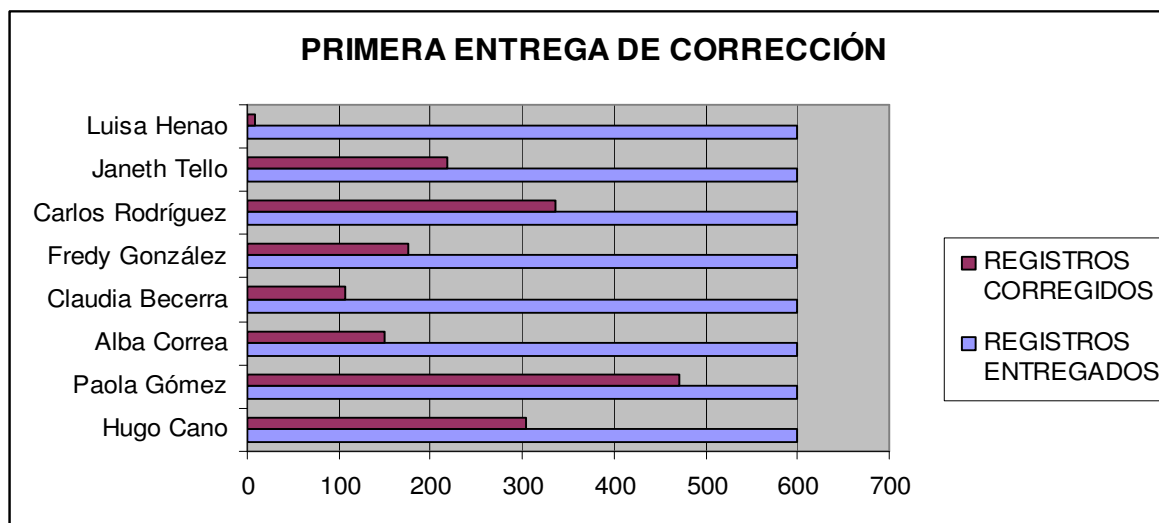

proceso de migración puede borrarse), se superó ampliamente la meta establecida en un 236.66%.

NOMBRE	REGISTROS ENTREGADOS	REGISTROS CORREGIDOS	LABOR
Hugo Cano	600	305	Corrección varios
Paola Gómez	600	472	Corrección varios
Alba Correa	600	149	Corrección varios
Claudia Becerra	600	108	Corrección varios
Fredy González	600	176	Corrección varios
Carlos Rodríguez	600	336	Corrección varios
Janeth Tello	600	218	Corrección varios
Luisa Henao	600	8	Corrección varios
TOTAL	4800	1772	36,91%
Laura Ospina	600	1420	Recopilación NOTAS
TOTAL	600	1420	236,66%

TABLA No. 3 (Tabla resultado de corrección)

GRAFICA No. 1 (Comparación Registros entregados vrs. Registros corregidos)

En cumplimiento de la cuarta actividad (Control sobre los registros corregidos) se decidió tomar una muestra del 10% de los registros por cada uno de los responsables, con el fin de determinar el grado de efectividad en dichas correcciones. El porcentaje de efectividad se obtuvo con la siguiente fórmula:

$$\text{RCC} \times 100 / \text{MA} = \% \text{ Efectividad}$$

RCC= Registros correctamente corregidos
MA = Muestra aleatoria