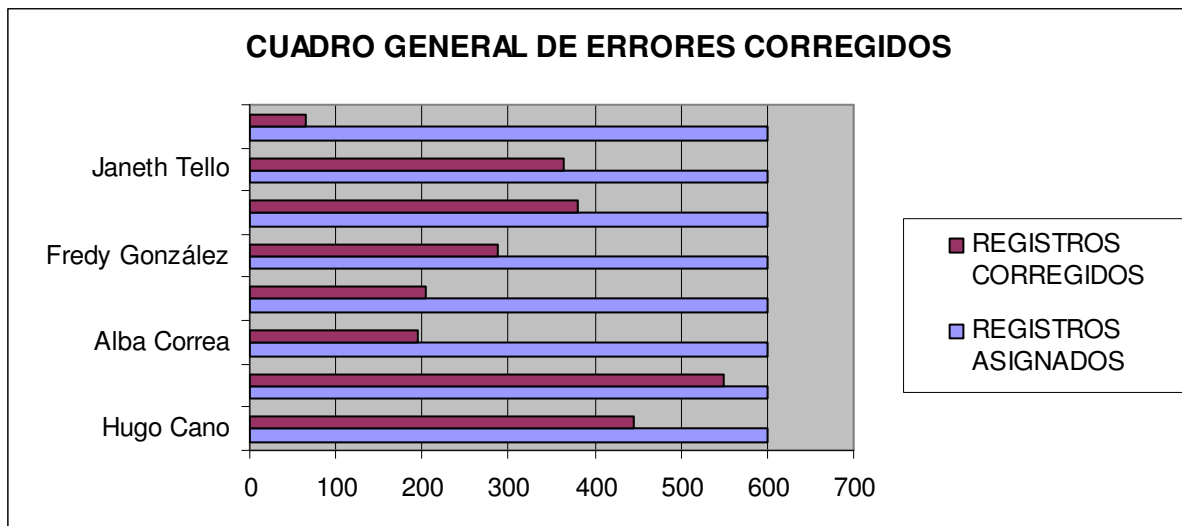

Debido a los resultados que se obtuvieron en la primera etapa – donde no se cumplió la meta-, se decidió reestructurar el objetivo en un 50%, de tal manera que de los 8744 registros con error se lograran corregir los primeros 4800 asignados. Los resultados a continuación relacionados están generados bajo dicho porcentaje, es decir, son resultados de cumplimiento sobre la mitad de la meta propuesta inicialmente.

NOMBRE	REGISTROS ENTREGADOS	REGISTROS CORREGIDOS	% DE CUMPLIMIENTO	REGISTROS FALTANTES	LABOR
Hugo Cano	600	446	74,3	154	Corrección varios
Paola Gómez	600	549	91,5	51	Corrección varios
Alba Correa	600	195	32,5	405	Corrección varios
Claudia Becerra	600	203	33,8	397	Corrección varios
Fredy González	600	287	47,8	313	Corrección varios
Carlos Rodríguez	600	380	63,3	220	Corrección varios
Janeth Tello	600	363	60,5	237	Corrección varios
Luisa Henao	600	66	11,0	534	Corrección varios
TOTAL	4800	2489	51,8	2311	
Laura Ospina	600	2407	401,2	0	Recopilación NOTAS
TOTAL	600	2407	401,20%	0	

TABLA No. 5 (Tabla resultado de final de corrección)

GRAFICA No. 2 (Comparación Registros entregados vrs. Registros corregidos)

Después de finalizada la cuarta fase en sus dos etapas se visualiza, que aún cuando la meta se bajó, **NO SE CUMPLIO** con las expectativas planteadas, ya que de 8744 registros se corrigieron 2489, lo que representa un **28,46 %**.

Para evaluar la efectividad de los registros corregidos, se empleó para a los resultados de cada colaborador la revisión aleatoria de los registros entregados y se aplicó una fórmula que permitió medir la calidad de la corrección.