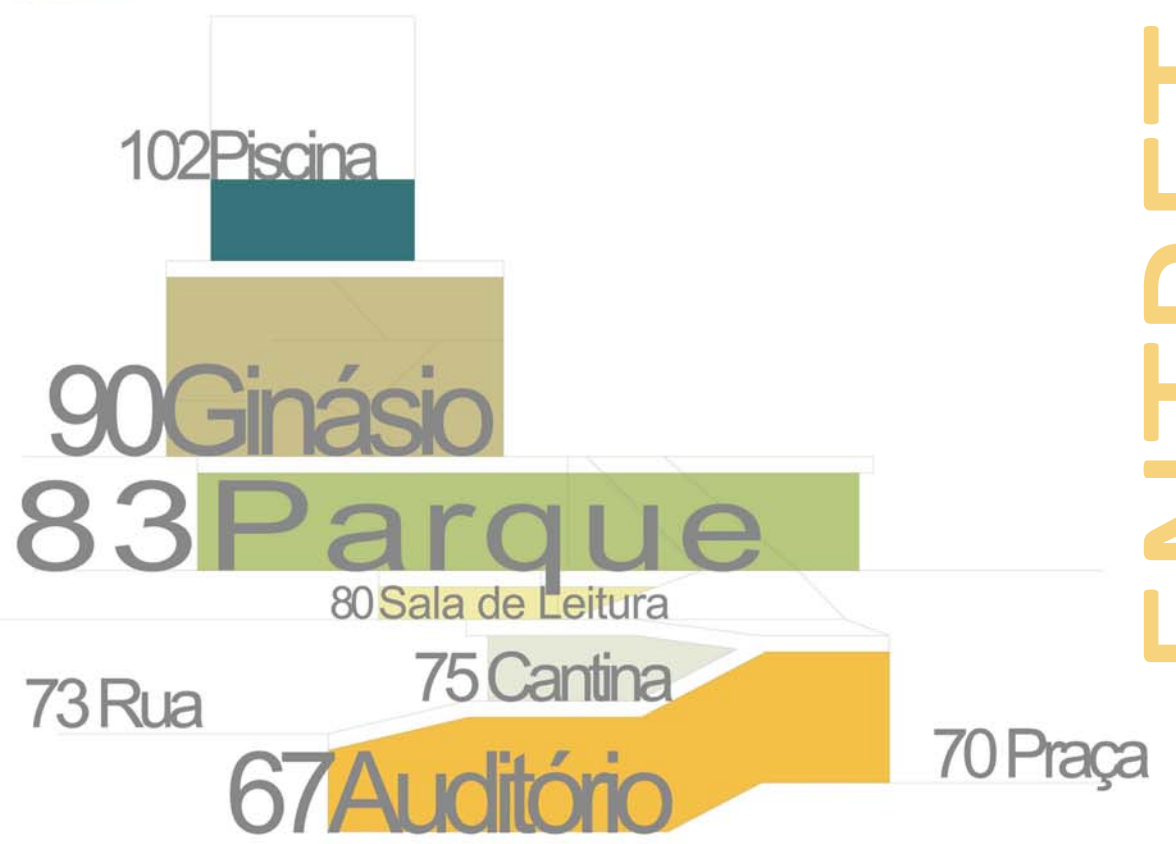

## A002

CONTAMINAÇÃO Confronto e Partilha

Designação  
Diagrama Betão

# Adição

Lâminas Transversais

Lâminas Longitudinais

Remate de nível

Sub-estrutura

UNIVERSIDADE TÉCNICA DE LISBOA - FACULDADE DE ARQUITECTURA

Discente **Joana Grilo**

nº 6225