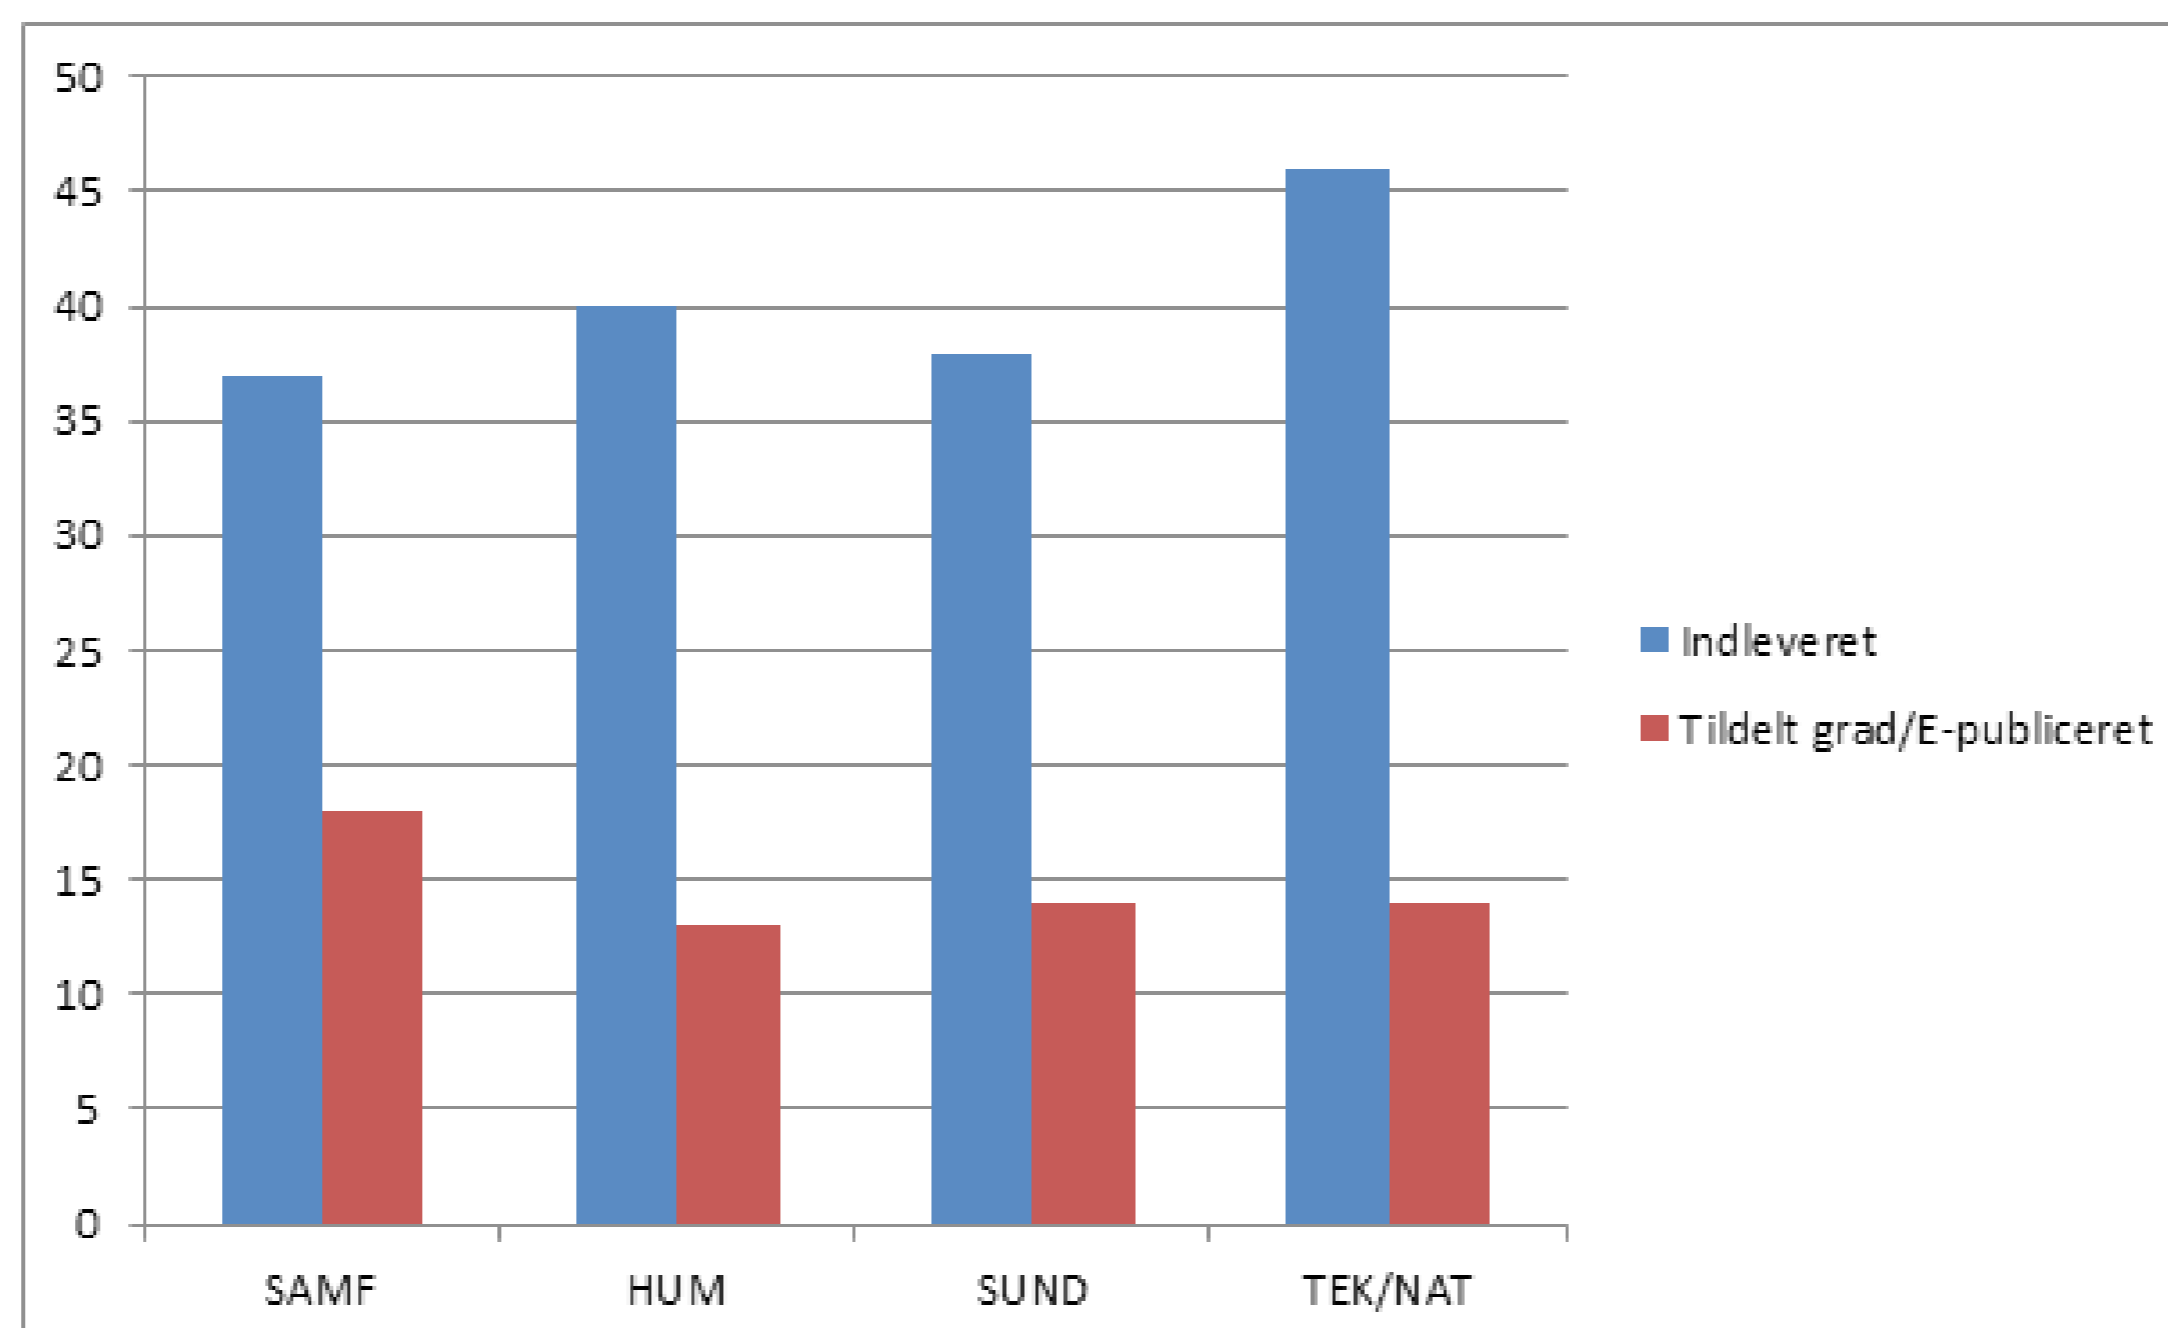

PH.D.-INDLEVERING AALBORG UNIVERSITET

- et samarbejde mellem de fire Ph.d.-skoler, Aalborg Universitetsforlag og VBN-redaktionen

Indlevering
i VBN

Trykning

Indstilling
til forsvar

Trykning

Tildeling af
grad

E-
publicering
i VBN

- Den ph.d.-studerende registrerer sin afhandling i Pure efter gældende format (In-Design, Word eller LaTeX)
  Ved "Gem" kan den ph.d.-studerende ikke længere tilgå afhandlingen

- Aalborg Universitetsforlag har fem arbejdsdage til at trykke afhandling til bedømmelsesudvalg

- Fakultetskontor registrerer i Pure, om afhandling skal indstilles til forsvar eller afvises

- Ved indstilling til forsvar trykker Aalborg Universitetsforlag de aftalte eksemplarer og sender dem til instituttet

- Når grad officielt er blevet tildelt af Akademisk Råd, sørger en ph.d.-administrator for, at workflowet bliver ændret

- VBN-redaktionen får besked om, at en grad er blevet tildelt, og VBN-redaktionen e-publicerer afhandlingen

META DATA TITLE HERE

BY
[AUTHOR]

DISSERTATION SUBMITTED 2015

META DATA TITLE HERE

BY
[AUTHOR]

DISSERTATION SUBMITTED 2015

META DATA TITLE HERE

BY
[AUTHOR]

DISSERTATION SUBMITTED 2015

META DATA TITLE HERE

BY
[AUTHOR]

DISSERTATION SUBMITTED 2015

INDLEVERET: 161
E-PUBLICERET: 59

KONTAKT:
VBN@AUB.AAU.DK

AALBORG UNIVERSITET
AALBORG ESBJERG KØBENHAVN