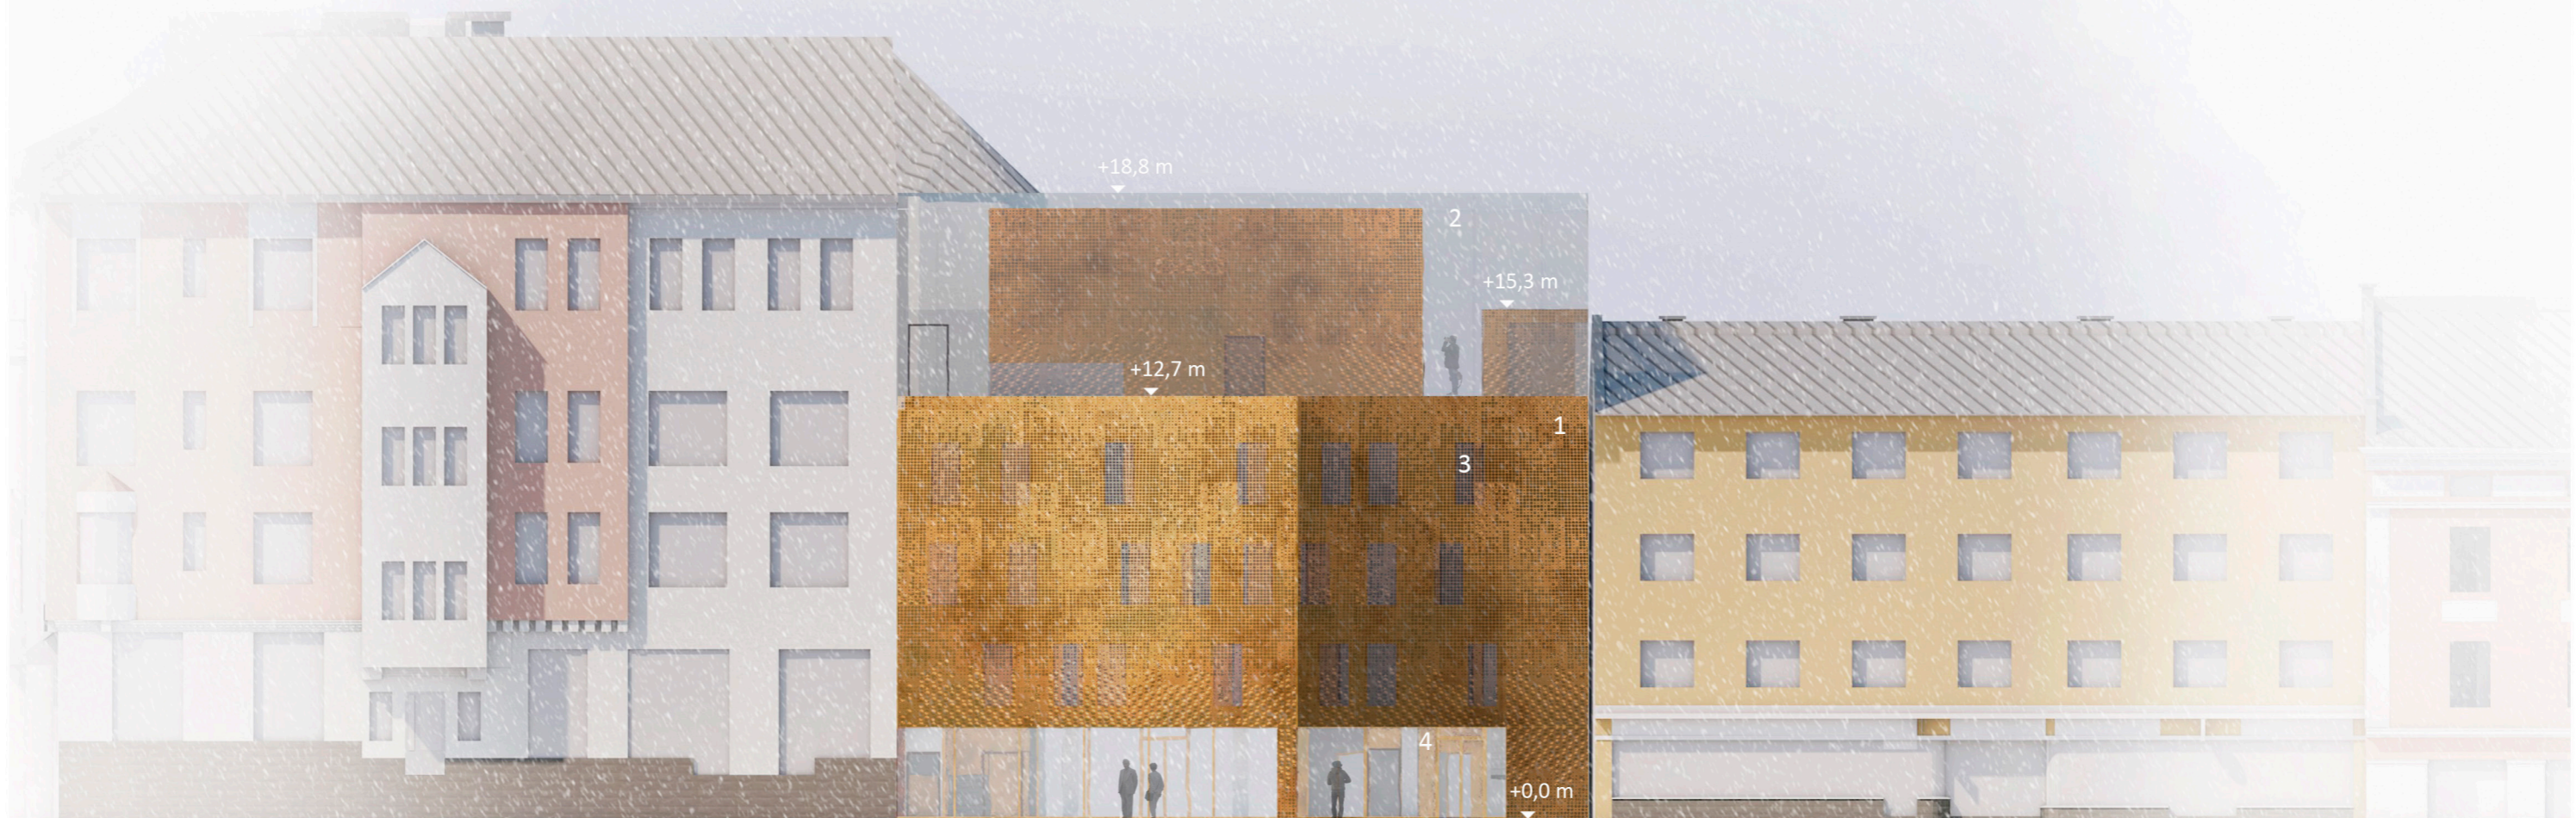

MUSIIKKIKESKUS OULUN KESKUSTAAN

OULUN YLIOPISTO, ARKKITEHTUURIN YKSIKÖ

NARK III

KANDIDAATINTYÖ

TOUKOKUU 2023

PETRA PELTOLA K21

SITUAATIOKARTTA 1:2000

ASEMAPIIRROS 1:500, ILMAKUVA

JULKISIVU KOILLISEEN 1:200

JULKISIVUMATERIAALIT

1. KIILTÄVÄ JA PERFOFOITU ALUMIINIPRONSSI, KULLAN VÄRINEN
2. SG-LASI (RAKENTEELLINEN LASI)
3. KIRKAS IKKUNALASI NÄKÖSUOJATEIPPAUKSELLA
4. TERÄSPROFIILILASISEINÄ, KULLAN VÄRISET DETALJIT