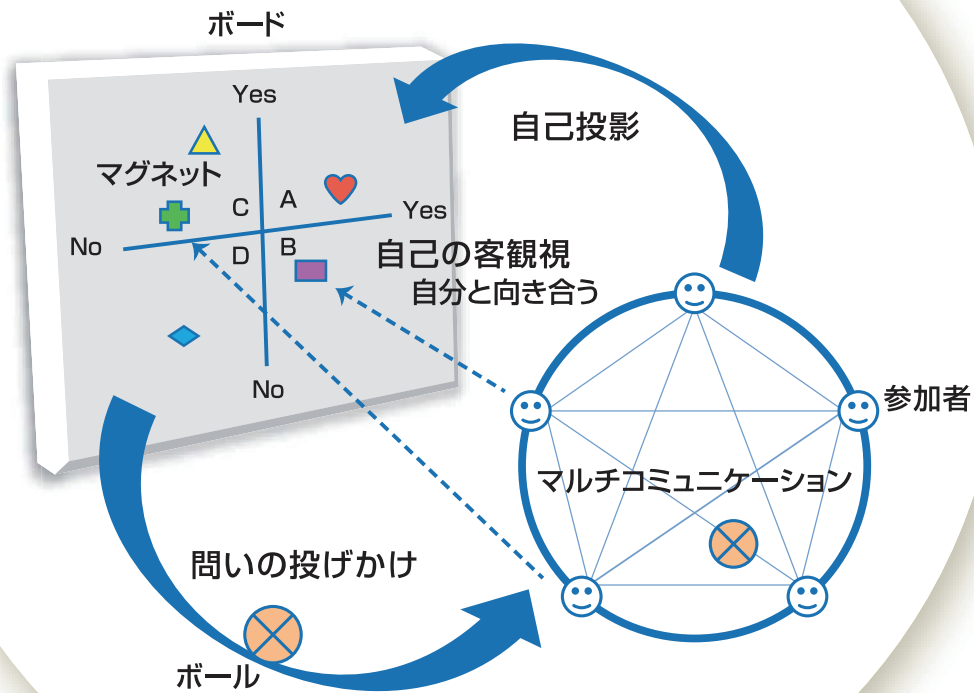

# 共創空間

[問い合わせ先]

〒277-8686 千葉県柏市光ヶ丘2-1-1 麗澤大学経済社会総合研究センター  
Tel:04-7173-3761/Fax:04-7173-1100 <http://ripess.reitaku-u.ac.jp/>

掲載されている論文、写真、イラスト等の著作権は、麗澤大学経済社会総合研究センター及び執筆者にあります。これらの情報は著作権法上認められた場合を除き、無断で転載、複製、翻訳、販売、貸与などに利用することはできません。

[問い合わせ先]

〒277-8686 千葉県柏市光ヶ丘2-1-1

麗澤大学経済社会総合研究センター

Tel:04-7173-3761 / Fax:04-7173-1100

<http://ripess.reitaku-u.ac.jp/>

掲載されている論文、写真、イラスト等の著作権は、麗澤大学経済社会総合研究センター及び執筆者にあります。これらの情報は著作権法上認められた場合を除き、無断で転載、複製、翻訳、販売、貸与などの利用をすることはできません。