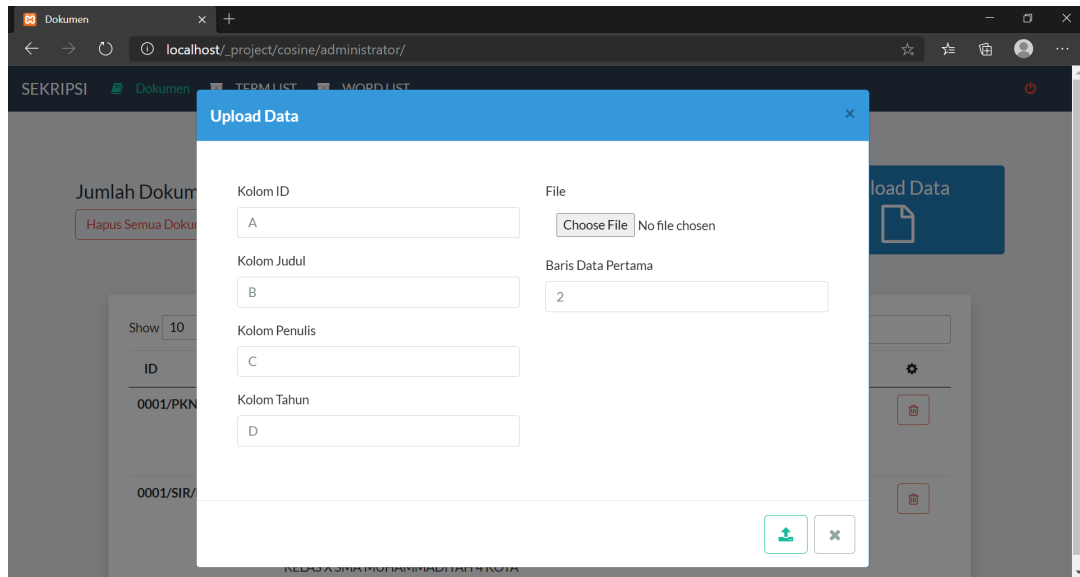

PENGGUNAAN PENCARIAN DOKUMEN SKRIPSI DENGAN EKSPANSI QUERY

Tahapan untuk mengakses Sistem Pencarian Dokumen Skripsi dengan Ekspansi Query adalah sebagai berikut :

1. Pastikan komputer atau laptop sudah terinstall **Xampp dan Anaconda2**.
2. Buka browser
3. Buka link `http://informatics.my.id/cosine/`

Showing 1 to 10 of 3.126 entries

Previous 1 2 3 4 5 ... 313 Next

Gambar 1. Tampilan halaman daftar dokumen

Pada halaman ini *admin* bisa mengunggah data judul dokumen penelitian, melihat data yang sudah masuk ke dalam basis data serta menghapus salah satu atau keseluruhan data judul dokumen penelitian. Untuk proses menambahkan data, *admin* hanya perlu menekan tombol “Upload Data” yang terdapat pada bagian kanan atas halaman yang akan memunculkan *modal-pop-up* untuk mengunggah *file* seperti berikut.