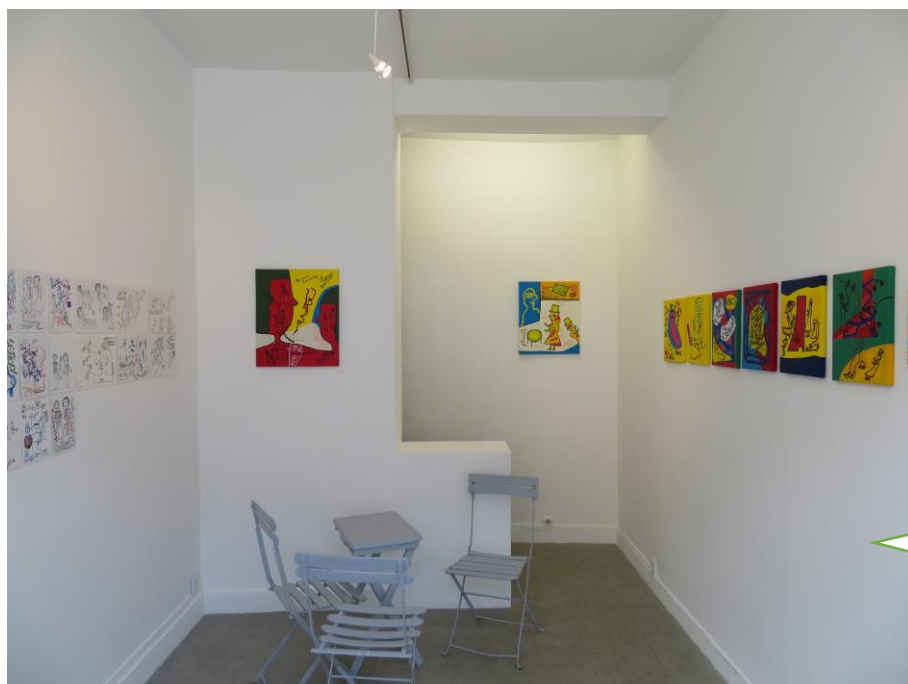

Artworks, exhibited at the solo exhibition of Kensuke Shimizu, at the Galerie Satellite, Paris, from May 18 to May 31 in 2017:

Kensuke Shimizu exposition

Galerie SATELLITE, Paris

Kensuke SHIMIZU

vernissage jeudi 18 mai à partir de 17h
exposition jusqu'au 31 mai 2017

Galerie SATELLITE 7, rue François de Neufchâteau 75011 Paris
Métro Voltaire Tél 01 43 79 80 20 mmaisons@free.fr
<http://galeriesatellite.jimdo.com> Du lundi au samedi de 13h à 19h

This is the photo of this
solo exhibition.