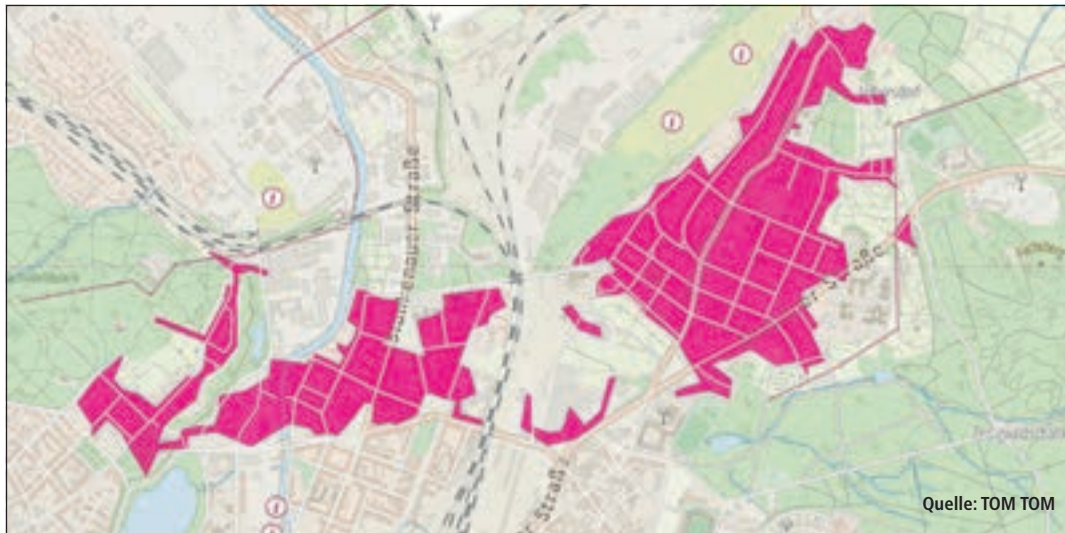

Glasfaser-Ausbaugebiete der Telekom in Chemnitz.

bei der Telekom beauftragen. Mieter können dazu einfach einen Wunsch-Glasfasertarif auswählen und

die Daten der Hausverwaltung bzw. des Eigentümers angeben. Die Kontaktaufnahme übernimmt dann die Telekom. Dazu können die unten genannten Kontaktwege genutzt werden.

Eigentümer profitieren

Der Technologiewechsel lohnt sich jetzt besonders für Immobilienverwalter bzw. -eigentümer. Denn beauftragen sie den Anschluss ihrer Immobilie an das neue Glasfasernetz bis zum Ende dieses Jahres, ist er kostenlos. Vorausgesetzt, die Immobilie liegt im Ausbaubereich und die Beauftragung erfolgt innerhalb des Aktionszeitraums. Nach Ende dieses Zeitraums wird die Installation eines

Glasfaser-Hausanschlusses mit aktuell 799,95€ kostenpflichtig. Und noch ein wichtiger Punkt: Die Telekom verlegt ihr Glasfasernetz diskriminierungsfrei und somit ist es auch anderen Anbietern zugänglich.

Glasfaser bis in Wohnung

Vom Glasfaser-Hausanschluss verlegt die Telekom in Mehrfamilienhäusern die Glasfaser bis in jede Wohnung oder Geschäftseinheit. In Einfamilienhäusern wird die Innenhausverkabelung bis zum Router vom Techniker durchgeführt. Ein bestehendes, modernes Heimnetzwerk kann weiter genutzt werden.