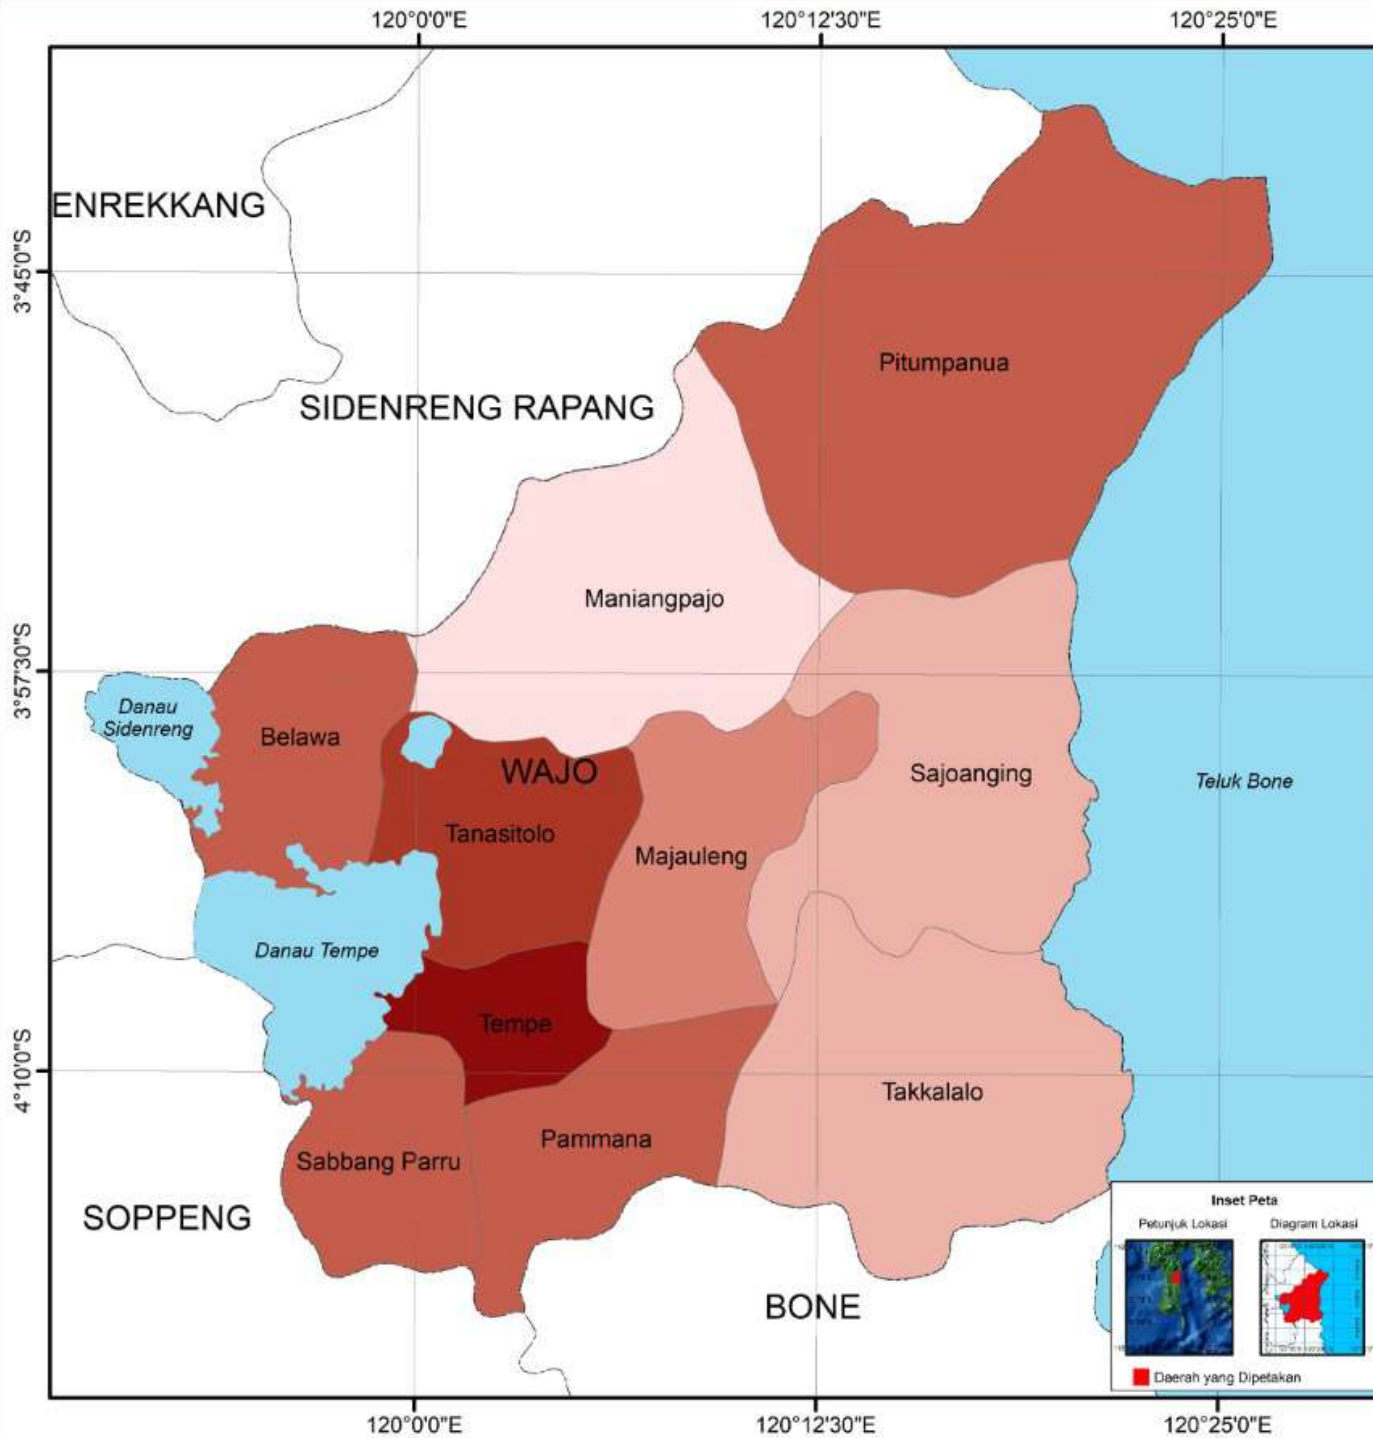

Tanggal dan tempat diumumkan untuk pertama kali : 1 Februari 2022, di Makassar
di wilayah Indonesia atau di luar wilayah Indonesia

Jangka waktu perlindungan : Berlaku selama hidup Pencipta dan terus berlangsung selama 70 (tujuh puluh) tahun setelah Pencipta meninggal dunia, terhitung mulai tanggal 1 Januari tahun berikutnya.

PETA KEPADATAN PENDUDUK KABUPATEN WAJO TAHUN 2022

SKALA 1:5,000,000

0 37.5 75 150 225 300
Kilometers

Coordinate System.....WGS 1984 UTM Zona 51s
Datum.....WGS 1984
System Grid.....Grid Geografi

LEGENDA

- Batas Kabupaten
- Batas Kecamatan
- Garis Pantai

DISUSUN OLEH:
Drs. H. Sukri Nyompa, S.H., M.Si., Ph.D.

Jurusan Geografi
Fakultas Matematika dan Ilmu Pengetahuan Alam
Universitas Negeri Makassar
Tahun 2022

Inset Peta

Petunjuk Lokasi Diagram Lokasi

Daerah yang Dipetakan