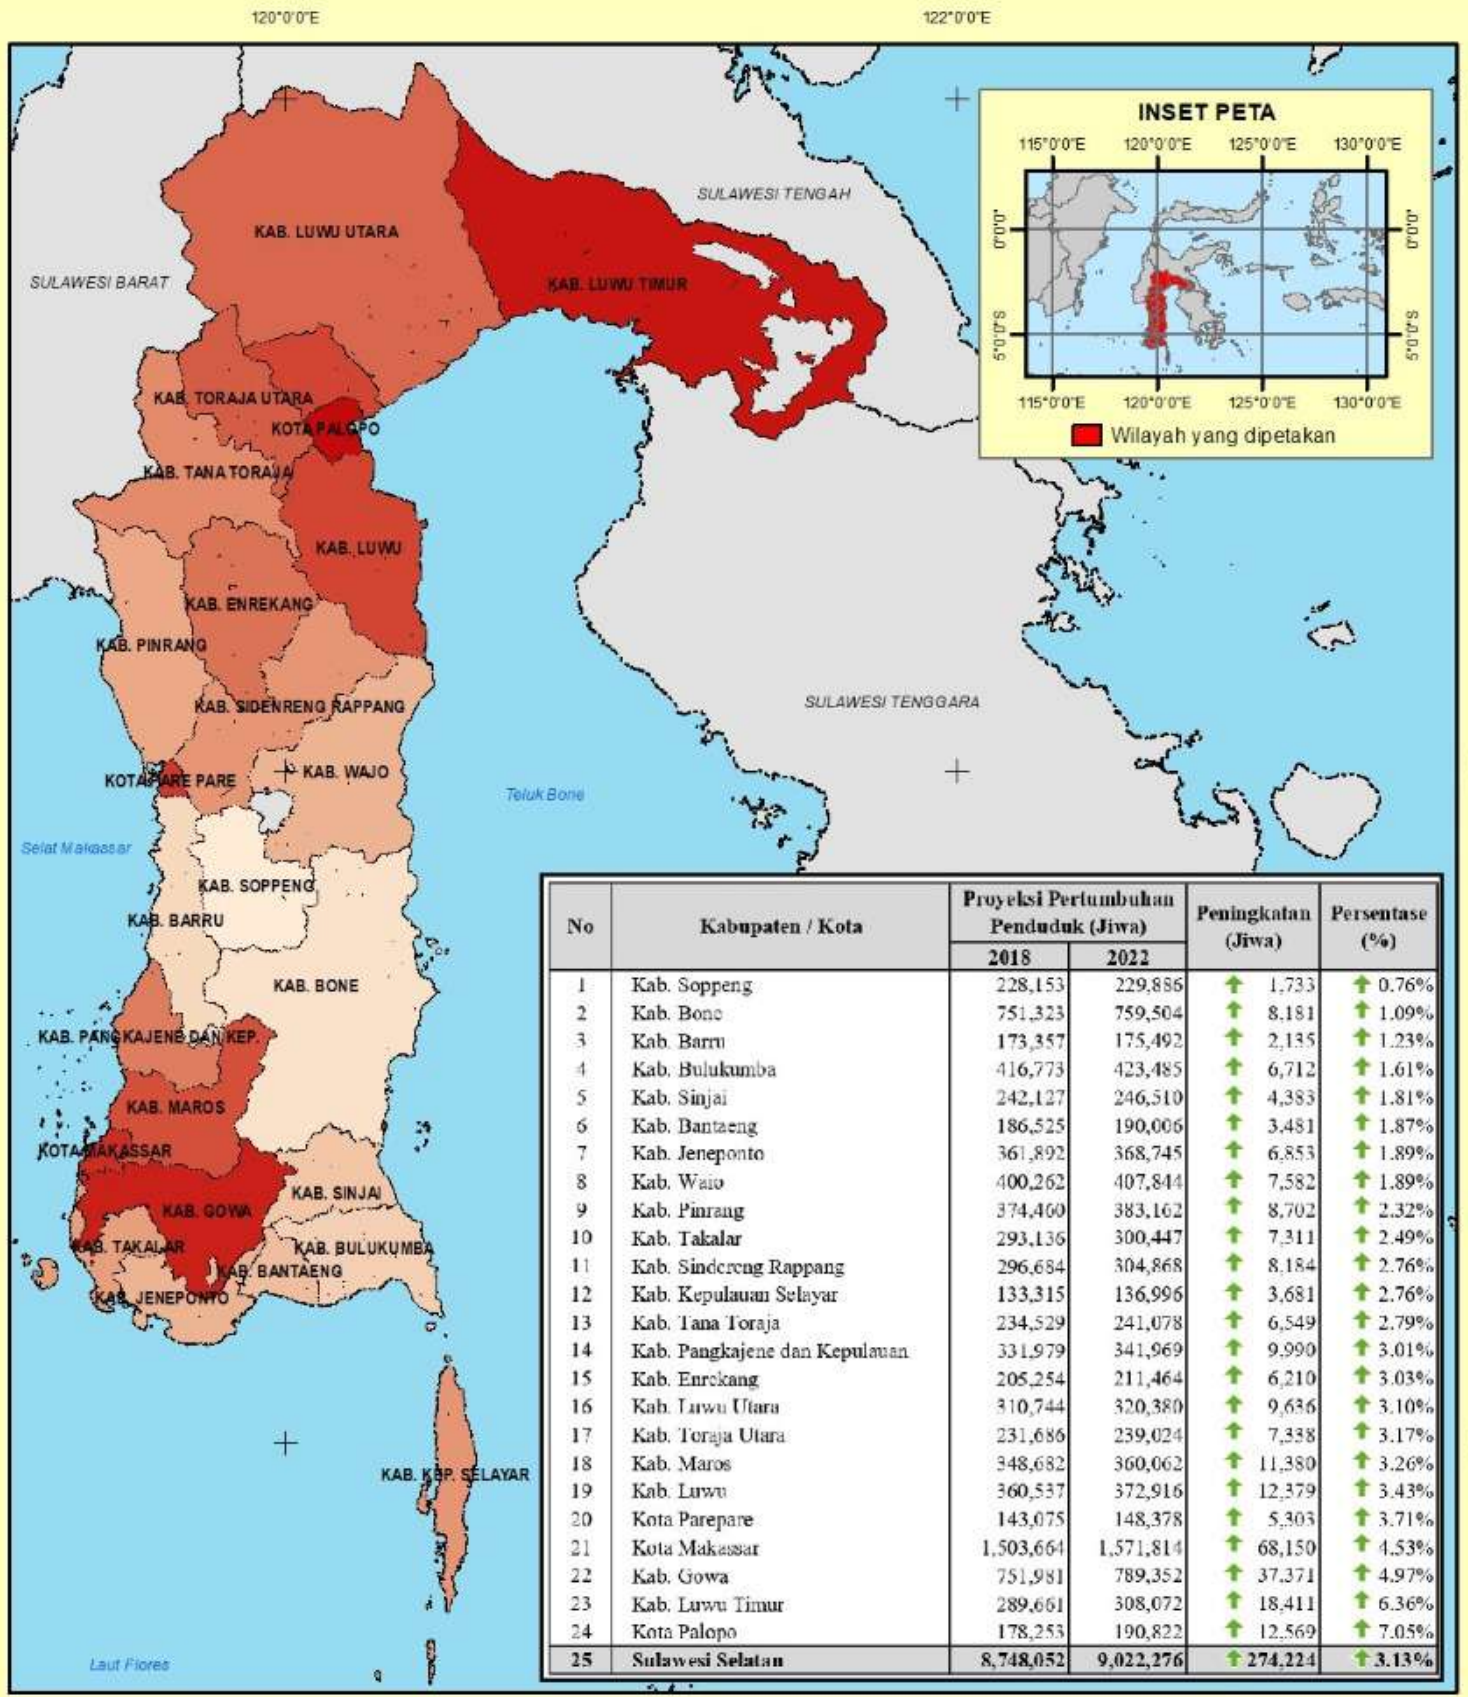

# PETA PROYEKSI PERTUMBUHAN PENDUDUK SE-KABUPATEN / KOTA DI SULAWESI SELATAN TAHUN 2018-2022

**Skala: 1:2,500,000**

0 12.5 25 50 75 100 Km

Coordinate System: GCS WGS 1984  
Datum: WGS 1984  
Units: Degree