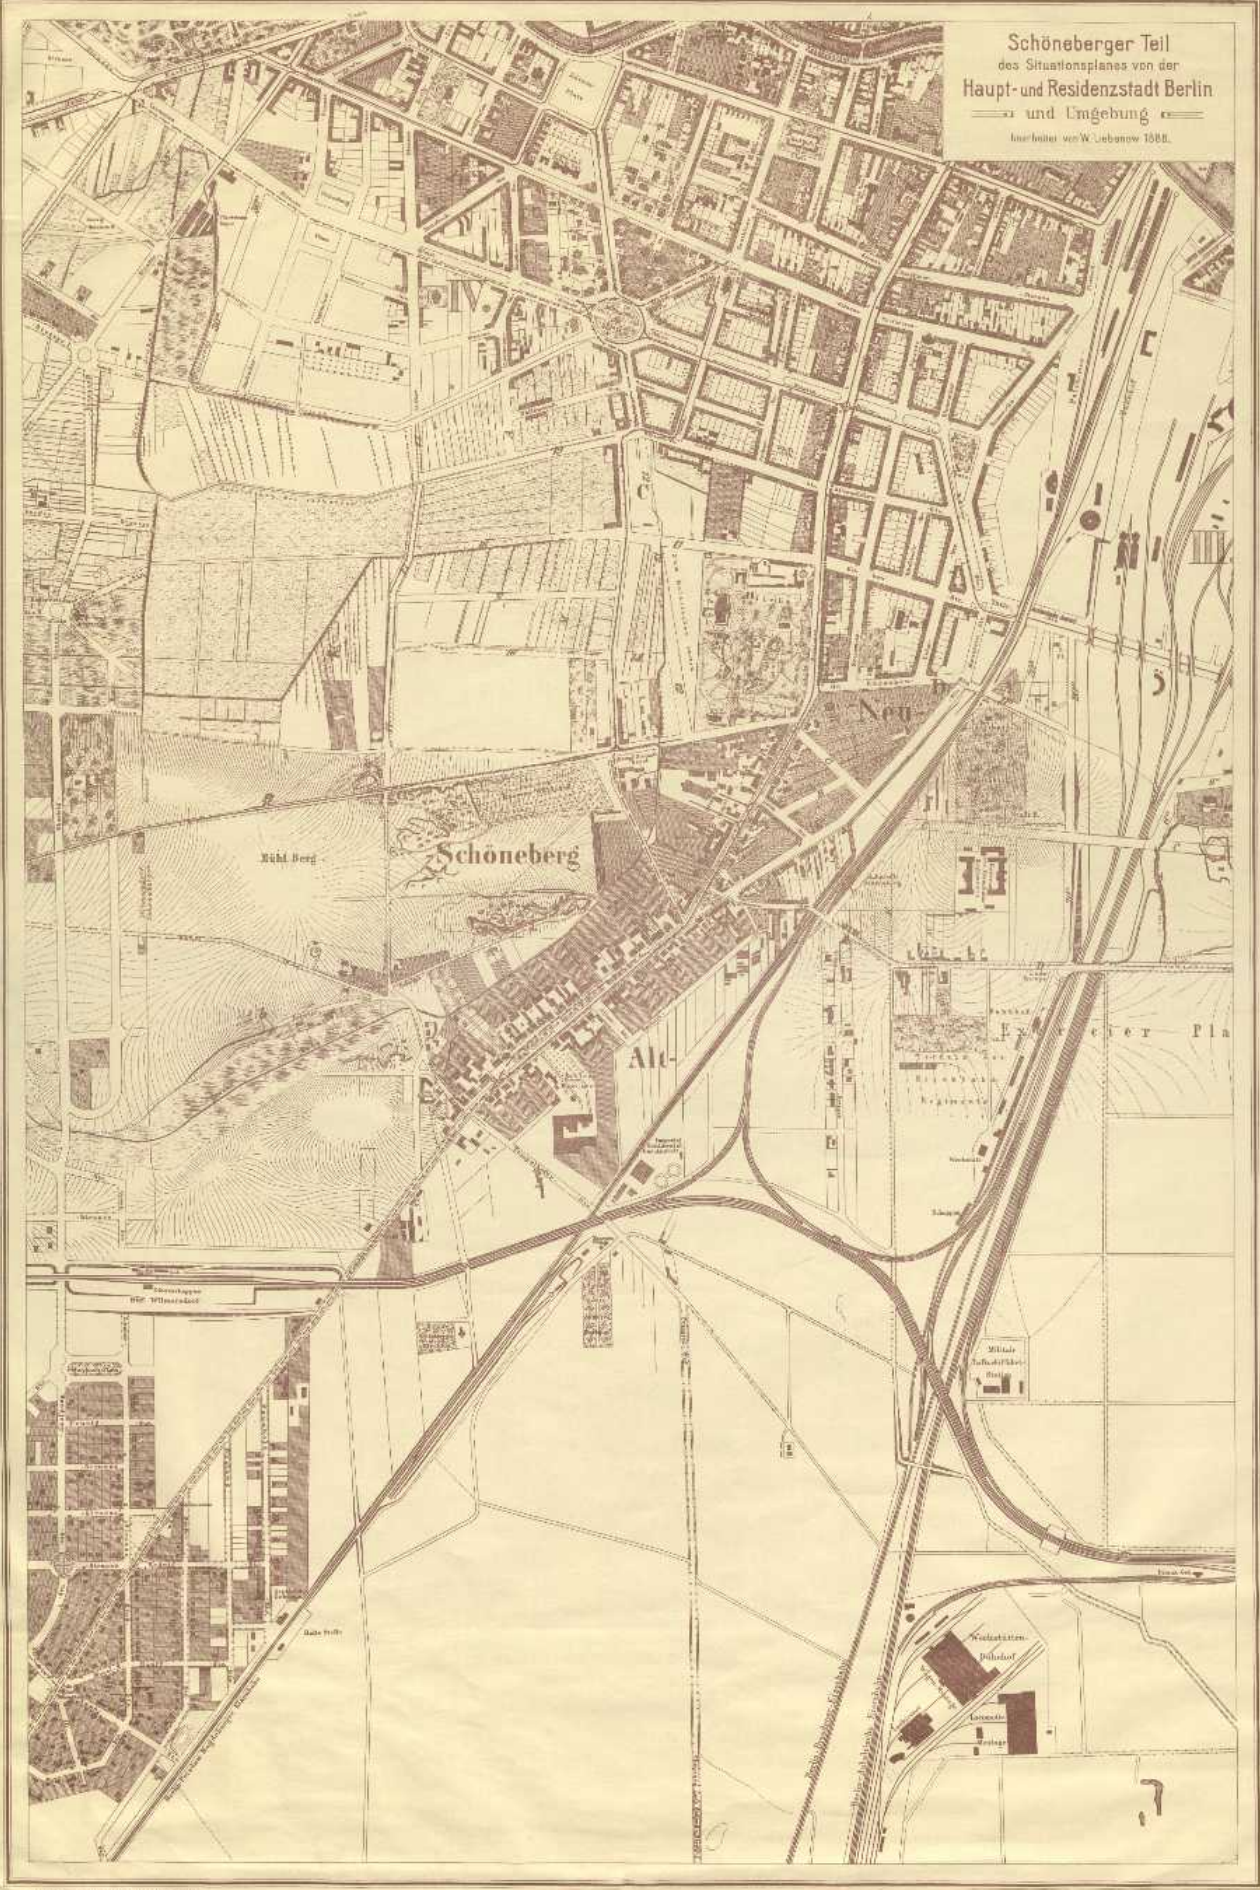

20
1888

Schöneberger Teil
des Situationsplanes von der
Haupt- und Residenzstadt Berlin
und Umgebung
verf. von W. Liebow 1888.

Rotbibliothek
Palast der Berliner Stadtbibliothek
50 93 : d 338