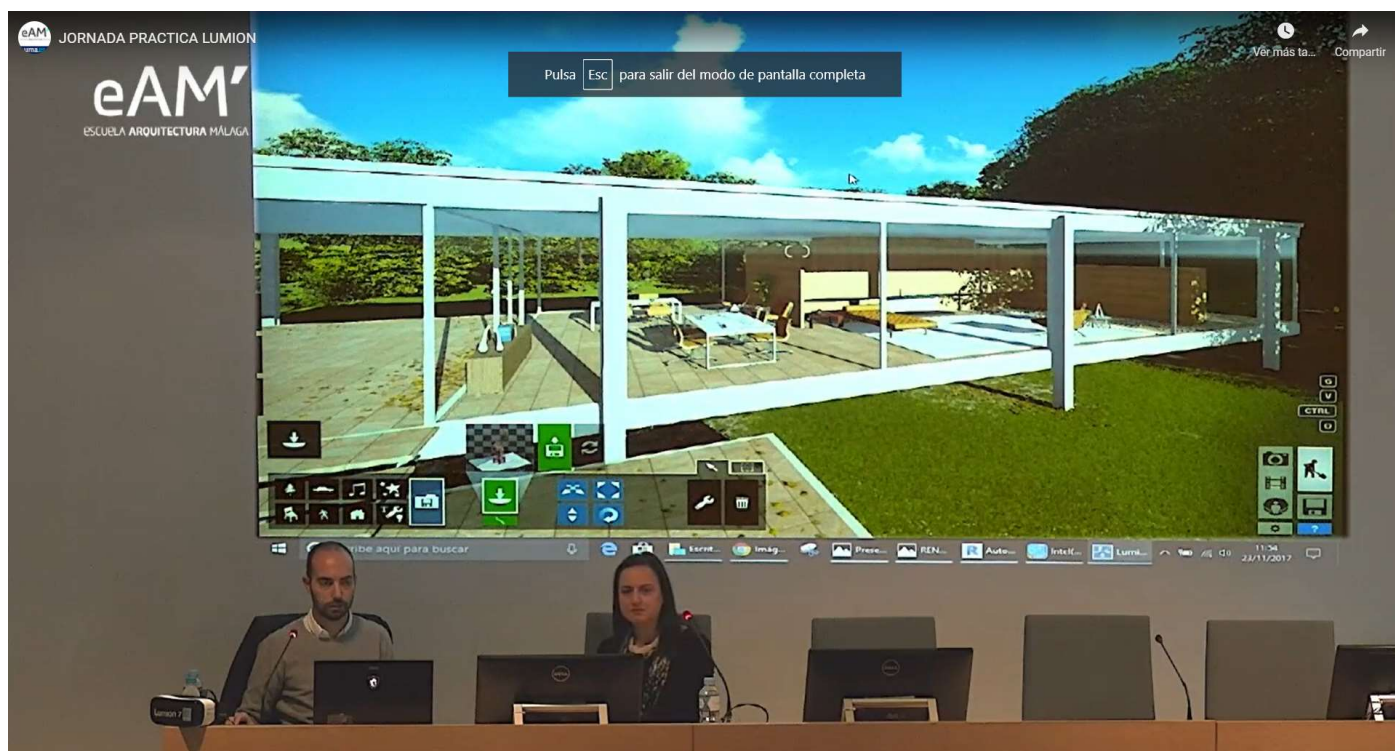

<https://youtu.be/JGZFqO5-Rho>

Jornada práctica sobre RENDERS, VIDEOS, 360º y VR de modelos BIM con LUMION
23 de noviembre de 9:00 a 12:00
Salón de actos de la ETS de Arquitectura de Málaga
Entrada gratuita previa confirmación de asistencia a la coordinadora: mariajesusgarciagranja@uma.es

Render realizado en Lumion 8 en 22"

Organiza:

PIE 17-140 "Estrategias para la integración del BIM en el Grado de Arquitectura"
Título Propio UMA "Experto Universitario en BIM con Autodesk Revit Architecture"
Ponentes: Eugenio Donado Megía y María Jesús García Granja (coordinadora)

Colabora: