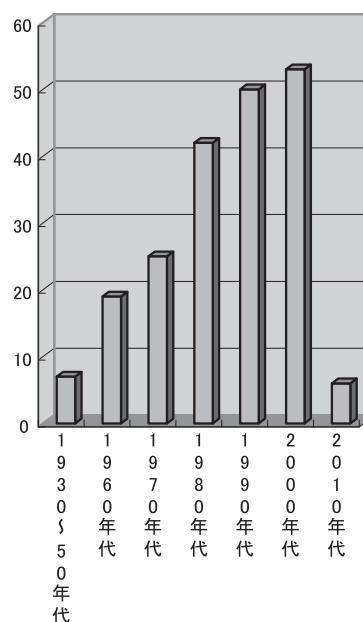

[1] [2] [3] はアメリカの彫刻公園・彫刻庭園に関する標準的な資料である。年表では、この3つの資料に共通して取り上げられている施設はほぼ網羅しているが、それ以外は、後述する目安に従って取捨選択した。[2] と [3] はウェブ上のデータベースであるが、施設側提供のテキストに基づく概要説明のほかは、運営組織、年間利用者数、コレクション等のデータ項目はなく、創設年が不正確だったり記載がなかったりする例も散見されたので、各資料を突き合わせ、全施設の公式ウェブサイト沿革を確認した。創設年は一般公開を開始した年号を基本としたが、彫刻公園・彫刻庭園は長期間かけて整備されるのが通例であるため、特定のスタート時点や完成時点を決めることが容易でない場合もある。年表は暫定的なもので、今後、実態に合わせて加除、修正する余地がある。

取捨選択は次のような条件を目安とした。(1)芸術と自然の両要素を含む、(2)一般に公開された施設・場である、(3)独立した施設として、もしくは美術館などの上位施設の一部門として固有の名称を付与されている、(4)専門的な運営組織をもつ、(5)ミッション、沿革、コレクション、教育活動を明示した公式ウェブサイトをもつ、等である。期間限定の公募展や企画展の会場で一年を通して一般公開はしていないもの、パブリック・アートの場合は彫刻単体のモニュメントや、建築との関連づけに重点があるもの等は原則として採り上げない。施設規模、年間利用者の多寡、利用想定エリアの広さ、アーティストの知名度、作品の評価等は区別せずに扱うが、地域性が極端に強く、近隣住民以外ほとんど利用しないと思われる施設や、作品の販売を主たる目的とするものなどは、ケースバイケースで判断した。

3. 彫刻公園・彫刻庭園の年代的推移と10の類型

別表のとおり作成した創設年表に基づいて若干の分析と類型分類を試みる。年表掲載施設の選択や類別は絶対的なものではないので、件数の比較は統計学的に厳密なものではないことを断っておきたい。

3-1 年代的推移

創設件数の年代別推移を図表1に示す。(大まかな傾向を知ることがねらいであるので概数のグラフを示す。)

図表1 年代別の開設数(概数)

これを見ると、1980年代から2000年代にかけて彫刻公園・彫刻庭園が急増し、10年刻みで増加傾向が続いていることが分かる。ちなみに、州別件数のベスト3は、ニューヨーク州が最多で29件、カリフォルニア州とテキサス州が共に23件である。

彫刻公園・彫刻庭園の増加傾向は、1960年代以降、環境との相互関係を強めた造形芸術の全般的傾向、および、この傾向を反映し、プロモートする役割も果たした美術館の動きと関連性がある。アメリカ博物館協会の公式統計によると、美術館を含むアメリカの全ミュージアムの75%は1950年以降に創設された。とくに1960年代と1970年代が増加のピーク期で、20世紀前半の全館数に匹敵する4000館を超すミュージアムがこの20年間に新設された¹⁰。これに対して彫刻公園・彫刻庭園のピーク期は1980年代から2000年代にかけてであり、やや遅れている。これは、美術館の野外コレクションが美術館の創設後に時間をかけて形成されてきたこと、1980年代から作品の制作と展示を一体化させるアートセンターが増加したことなどが関係すると思われる。1980年前後からはミュージアムの増改築ブームも起こり、美術館では、この時に彫刻庭園を新設したりリニューアルしたりする例が増えた。他方、例数の多い大学キャンパスの野外展示は年代にかかわらず一定数がコンスタントに創設されていることが年表か