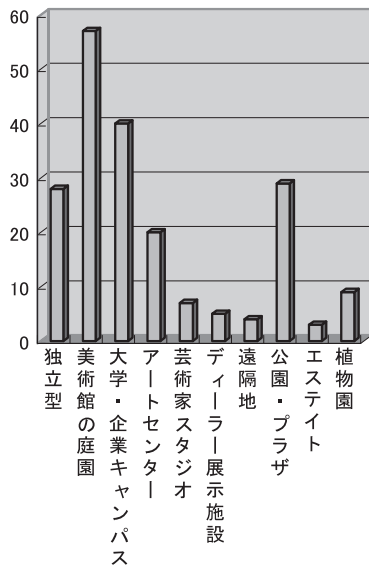

墓地も便宜上、このタイプに分類した。墓地はそのメモリアル性と関連して歴史的に装飾彫刻と関連が深い。ここに現代彫刻を組み合わせた例がボストンの「フォレスト・ヒル・トラスト現代彫刻の路」（2001年）である。

(J) 植物園

自然観賞や自然教育の場としての植物園（庭園や森林）に芸術コレクションも恒久設置して、植物園と野外美術館の両面の機能を果たす施設。ペンシルヴァニア大学モリス植物園（1986年）のように第一義的には植物園である施設、フレデリック・マイヤー庭園・彫刻公園（1995年）のように、植物園と芸術に等しく重点を置くものなど、自然と芸術の比重はさまざまである。

「独立型」としたブルックグリーン・ガーデンズも見方によってはこのタイプに含めることもできる。逆に、フレデリック・マイヤー庭園・彫刻公園は彫刻コレクションの充実度に着目すれば「独立型」と呼んでもよい。

3-3 タイプ分類にみる彫刻公園・彫刻庭園のプロフィール

タイプ別施設数の比較は図表3の通りである。（大まかな傾向を知ることがねらいであるので概数のグラフを示す。）

タイプ別にみると、「美術館の庭園」が最も多く、「大学・企業キャンパス」（大部分は大学）がこれに次ぐ。