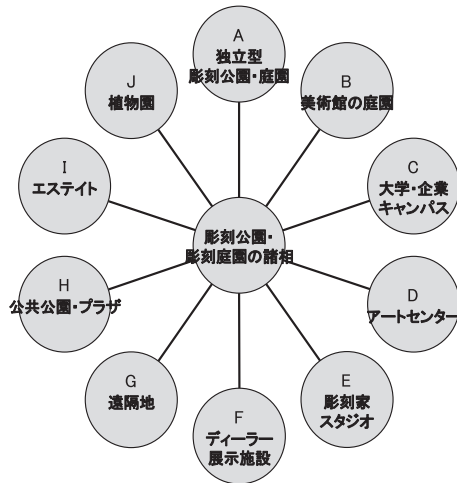

ら分かる。

3-2 類型分類

本稿では彫刻公園・彫刻庭園の諸相を下記のように10のタイプに類別した。

図表2 彫刻公園・彫刻庭園の諸類型（アメリカ）

(A) 独立型

芸術と自然を統合した野外展示を主目的とし、彫刻公園・彫刻庭園としての独立性が強い施設。「芸術と庭園の結婚」は、1931年創設のブルックグリーン・ガーデンズに始まると言われる。大型現代彫刻の野外展示ではストームキング・アートセンター（1960年）がその後のモデルとなった。

このタイプはミュージアムやギャラリーなどの屋内展示施設が併設されることが多く、自然環境も充実しているため、「美術館の庭園」や「植物園」「公園」の性格を併せ持つ。例えば、ラウマイヤー彫刻公園（1975年）は、「美術館」と「彫刻公園」の両方のキーワードが『公式ミュージアム総覧』に登録されていると同時に、セントルイス市の公共公園でもある。オリンピック彫刻公園（2007年）はシアトル美術館が運営するが、本館とは離れて位置し、自然生態観察園と一体となった大規模な公共的な公園でもある。いずれも分類は多義的な面を持つ。

(B) 美術館の庭園

美術館の庭や屋上を「彫刻庭園（公園）」などと命名したもの。1939年創設のニューヨーク近代美術館彫刻庭園に始まる。施設数では最多のタイプである。命

名せずに野外展示する美術館を含めれば、おびただしい数に上るであろう。

美術館の庭園にはハーシュホン・ミュージアム彫刻庭園（1974年）、ミネアポリス彫刻庭園（1988年）、ナショナル・ギャラリー彫刻庭園（1999年）などのように美術館から離れた敷地にあつて、外見上は「独立型」や「公共公園」に近いものや、2010年に完成したノースカロライナ美術館ミュージアム・パークやインディアナポリス美術館ヴァージニア・B.ファエバンクス・アート&ネイチャーのように施設規模が大きく、自然環境が芸術的要素に劣らず優勢な例もある。

(C) 大学・企業キャンパス

大学キャンパスの彫刻庭園化は美術館の庭園に次いで数が多く、作品の質も高いのが特徴である。ウェスタン・ワシントン大学（WWU）の野外彫刻コレクション（1960年から現在まで継続）やカリフォルニア大学ロサンゼルス校のフランクリン・D. マーフィー彫刻庭園（1967年）、プリンストン大学ジョン・B. プットナム Jr. 記念コレクション（1969年）など、1960年代にその原型が出来上がった。アメリカの大学は附属美術館を持つところが多いので、野外コレクションの管理・運営能力も高い。WWUのように行政のパーセント・アート方式によるパブリック・アート計画と連動している例も複数ある。

企業本社の広大な敷地を利用したペプシコ社彫刻庭園（1970年）やゼネラル・ミルズ彫刻コレクション（1987年）は、コーポレート・アートのモデル的な事例である。

(D) アートセンター

コレクション展示よりも芸術家の創作活動を重視するタイプ。彫刻シンポジウムやアーティスト・イン・レジデンスを通じた現場制作やテンポラリーな野外展示を特色とする。近隣や若手の芸術家を積極的に受け入れる場合が多く、作品の質は一定しない。ジュラッシ滞在芸術家プログラム（1979年～）、アビントン・アートセンター（1996年）、フランコーニア彫刻公園（1996年）、ニューヨーク市の公共公園でもあるソクラテス彫刻公園（1986年）など、個性的な活動体が多い。このタイプも「独立型」や「公園」に近い例がある。