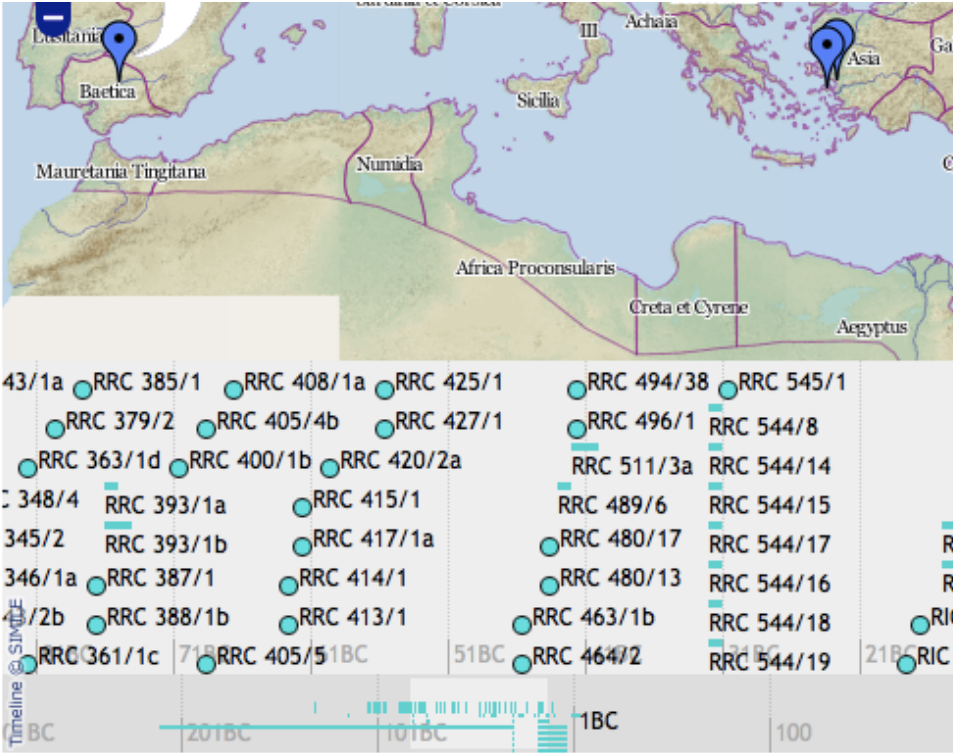

Legend ■ Mint ■ Findspot

View map in [fullscreen](#).