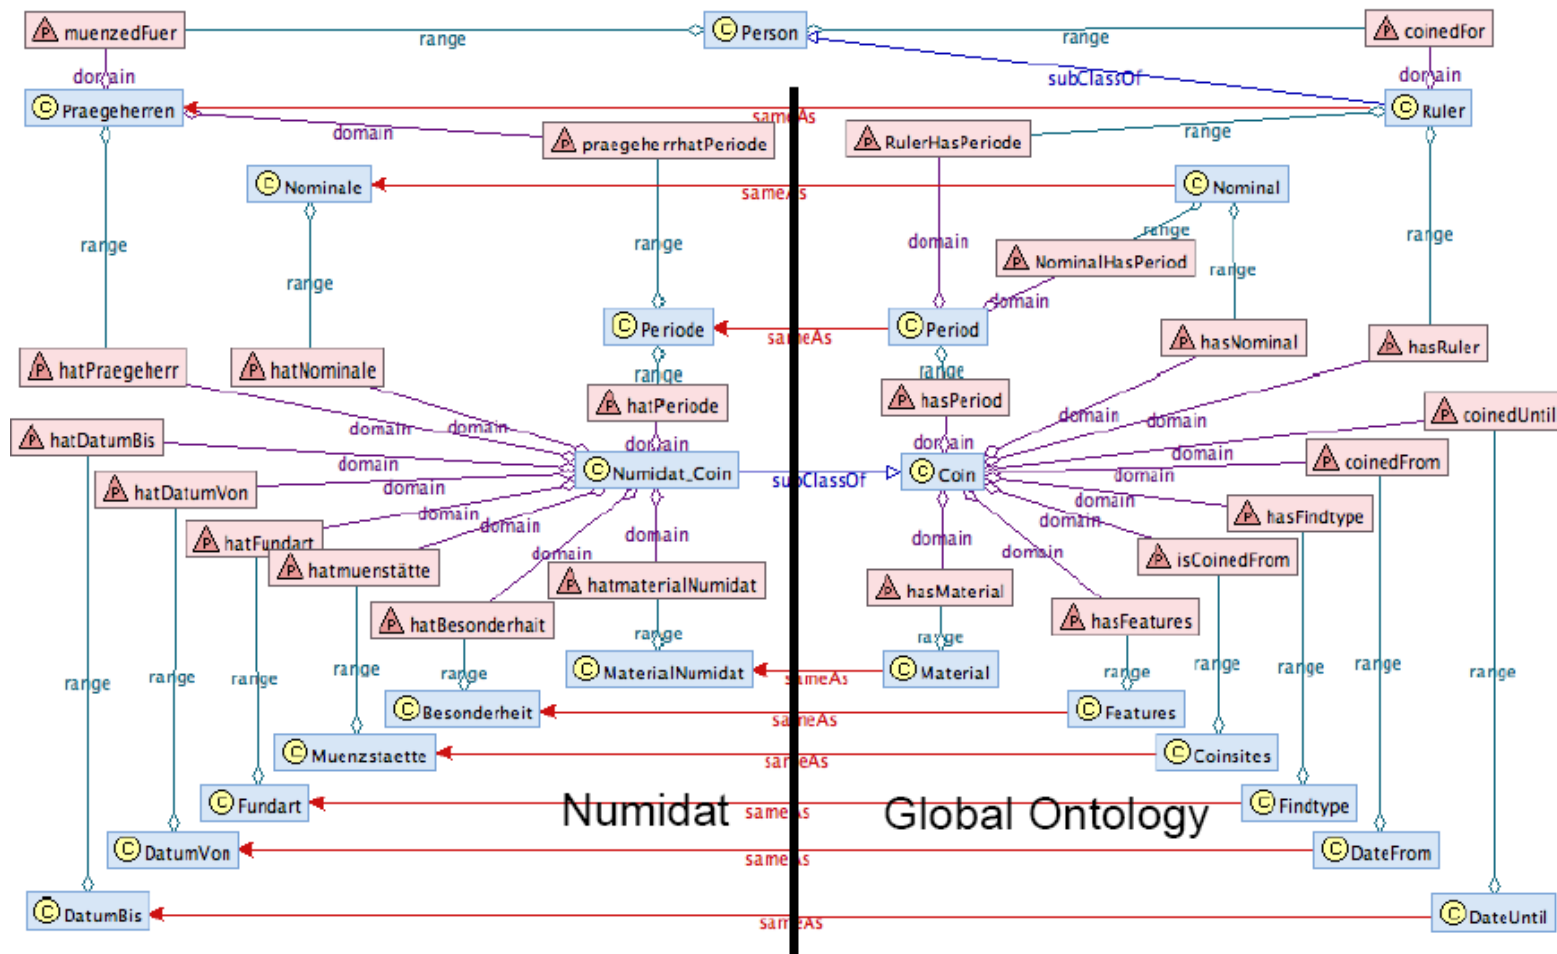

Mapping NUMIDAT-WEB / global ontology