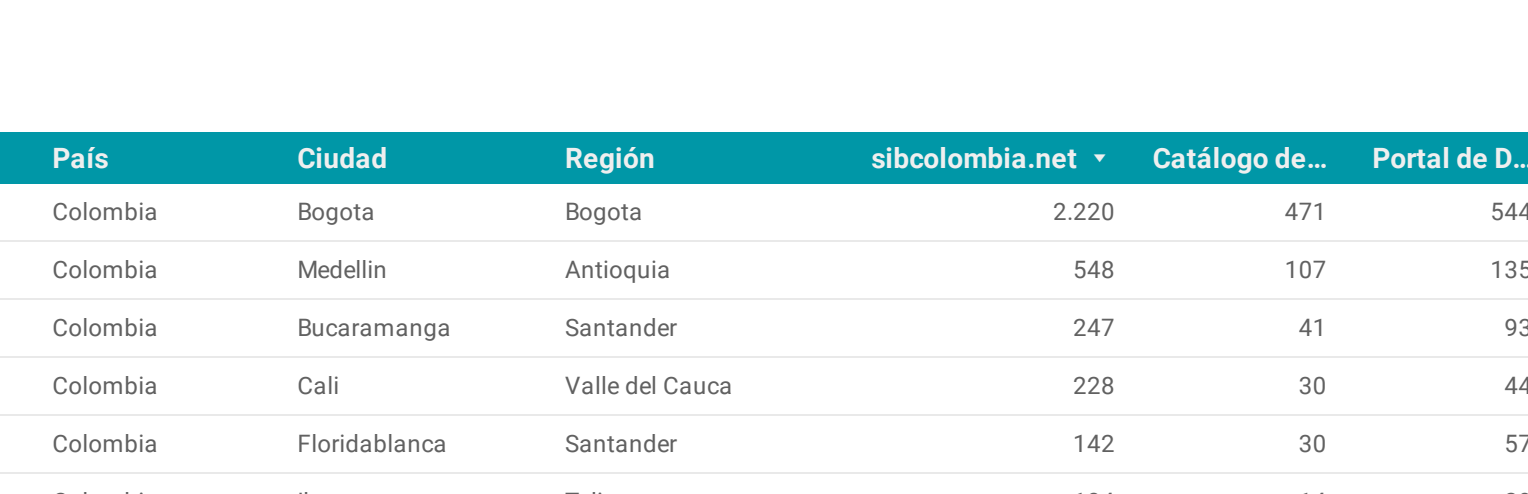

4

AUDIENCIA

Usuarios del SiB Colombia en el mes

Número de usuarios en el mes

Totales del mes

- sibcolombia.net: 5.978
- Catálogo de la Biodiversidad: 1.599
- Portal de Datos: 1.950
- Listas de Especies: 768
- Colecciones en Línea: 340

País	Ciudad	Región	sibcolombia.net	Catálogo de...	Portal de D...	Listas de Es...	Colecciones ...
1. Colombia	Bogota	Bogota	2.220	471	544	207	112
2. Colombia	Medellin	Antioquia	548	107	135	48	23
3. Colombia	Bucaramanga	Santander	247	41	93	56	16
4. Colombia	Cali	Valle del Cauca	228	30	44	19	3
5. Colombia	Floridablanca	Santander	142	30	57	36	17
6. Colombia	Ibague	Tolima	104	14	29	13	2
7. Colombia	Perera	Risaralda	92	11	37	12	6
8. Colombia	Barrancabermeja	Santander	90	25	29	15	4
9. Colombia	Barranquilla	Atlantico	79	16	24	7	5
10. Colombia	Villavicencio	Meta	74	7	28	8	5
11. Colombia	Chia	Cundinamarca	54	17	21	4	3
12. Colombia	Monteria	Cordoba	52	16	20	6	4
13. Colombia	Armenia	Quindio	47	10	23	11	8

Clic derecho para descargar *