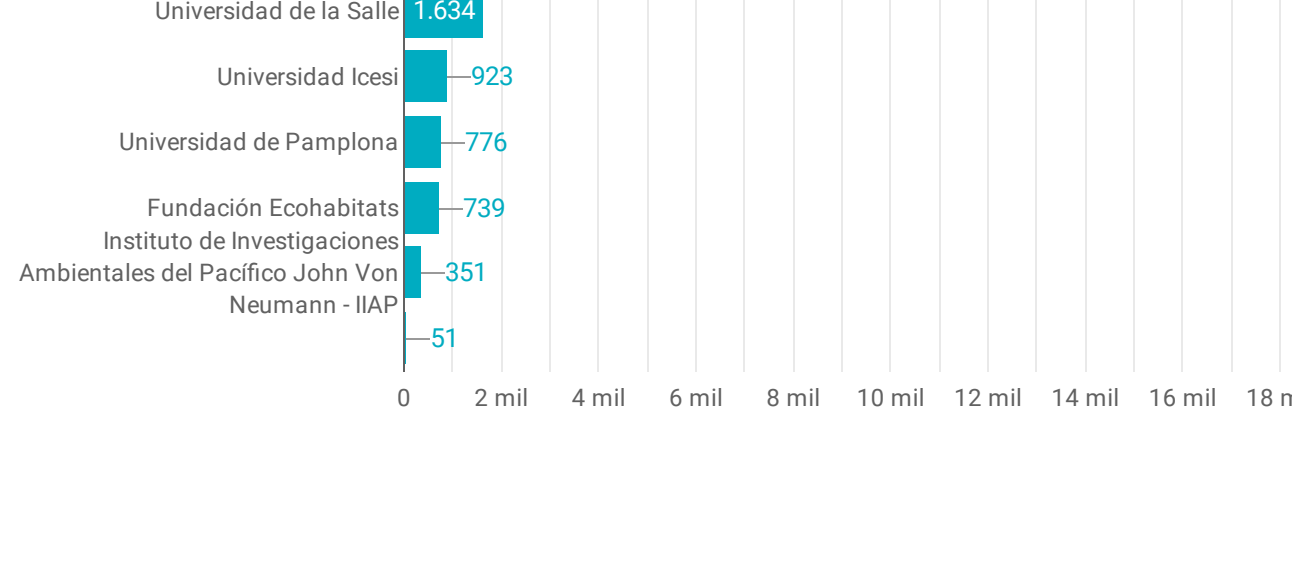

Listas de especies