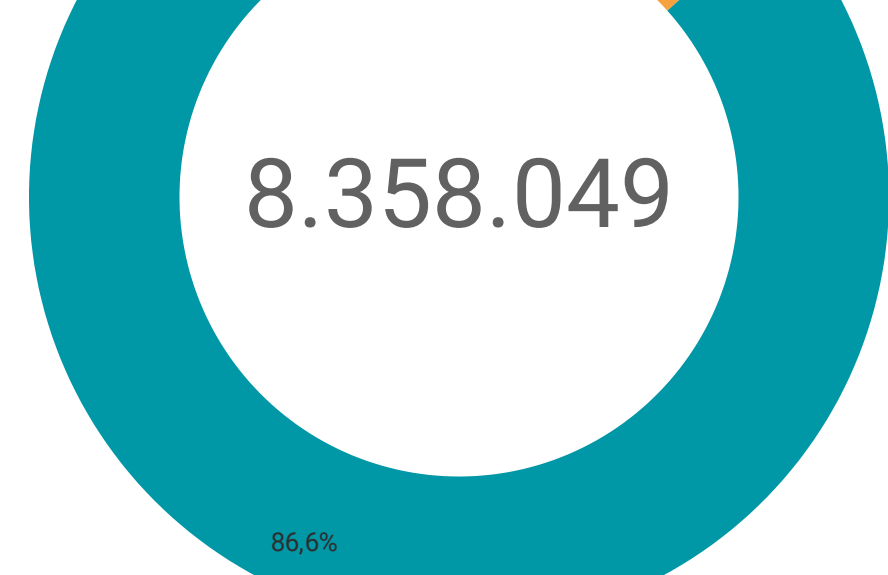

Datos

Registros biológicos

Aporte Internacional * 1.118.943