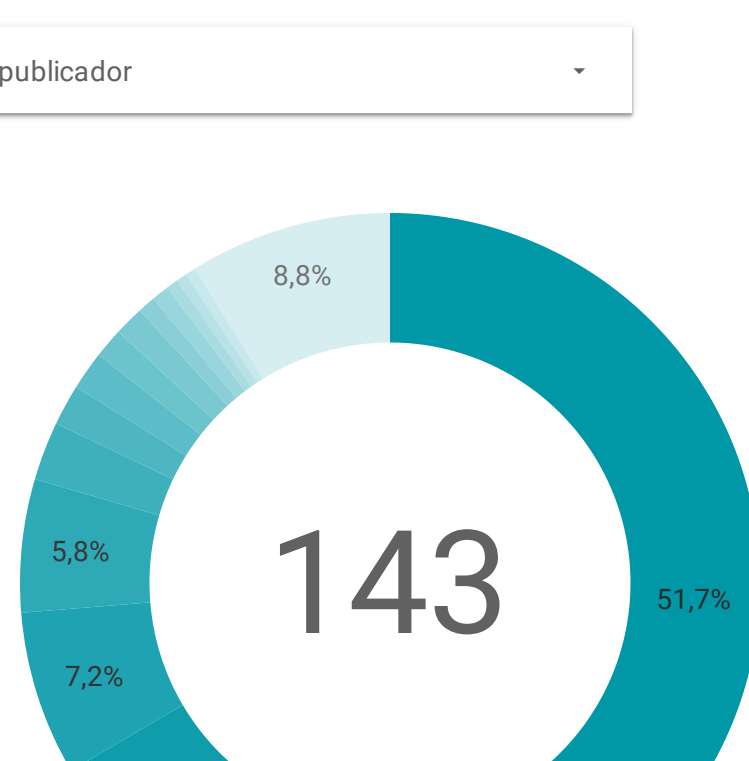

Mayores publicadores

Tipo de publicador

Listas de especies