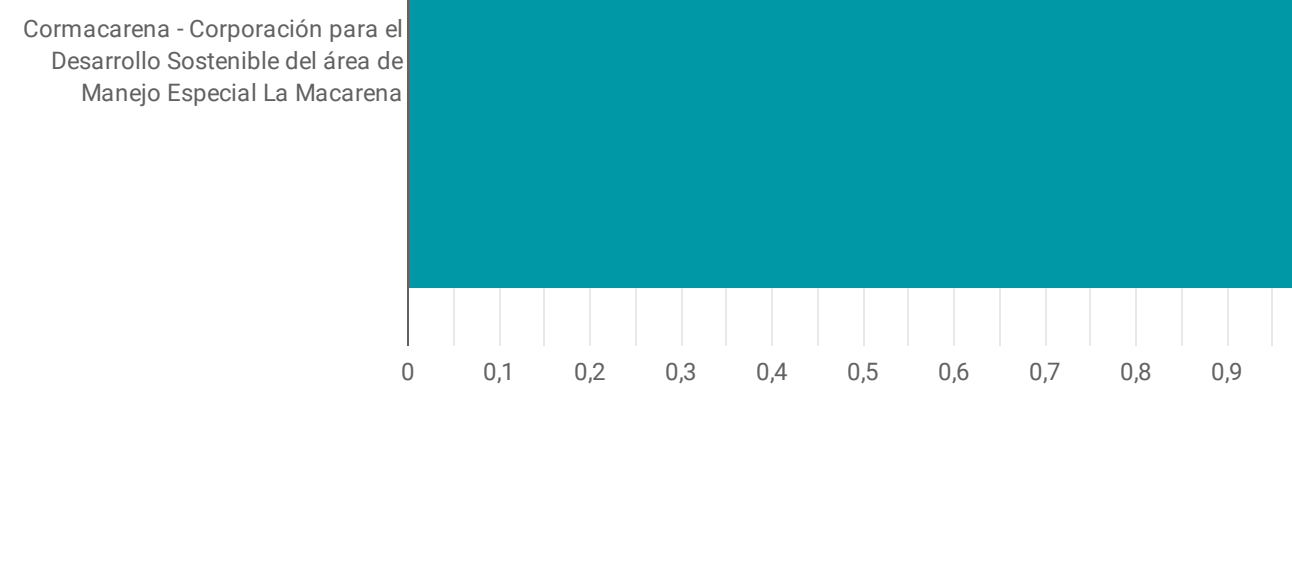

Eventos de muestreo