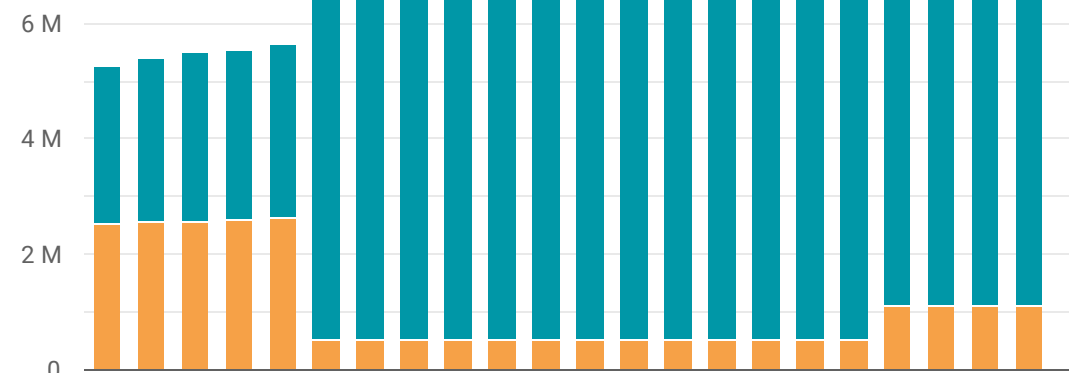

Aporte nacional 7.239.106

* CORRECCIONES: En esta versión la cifra del aporte nacional disminuye en 60.867, dicho aporte corresponde a conjuntos de eventos de muestreo sin registros biológicos asociados, por lo cual NO se deben incluir al total nacional.