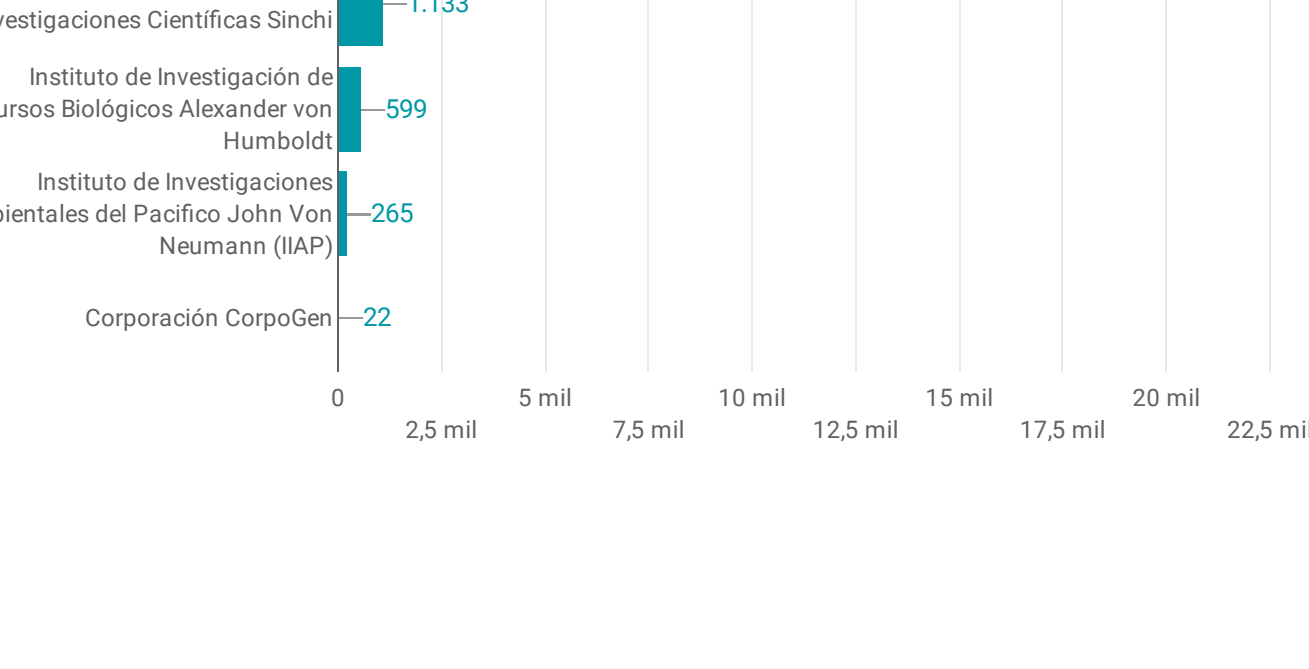

1

CIFRAS DEL MES

Socios publicadores activos

- Asociación Selva
- Corporación CorpoGen
- Fundación Omacha
- Instituto Amazónico de Investigaciones Científicas Sinchi
- Instituto de Investigación de Recursos Biológicos Alexander von Humboldt
- Instituto de Investigaciones Ambientales del Pacífico John Von Neumann (IAP)

Recursos

Datos

Registros biológicos

Listas de especies

Eventos de muestreo

2

CIFRAS TOTALES

Socios publicadores

Recursos

Datos

Registros biológicos

Aporte Internacional* 506.460

Mayores publicadores

Tipo de publicador

- eBird Colombia
- Instituto de Investigación de Recursos Biológicos Alexander von Humboldt
- Universidad Nacional de Colombia
- Red Nacional de Observadores de Aves (RNOA)
- Instituto Amazónico de Investigaciones Científicas Sinchi
- Universidad de Caldas
- Universidad de Antioquia
- Universidad del Valle
- Pontificia Universidad Javeriana
- Universidad del Tolima
- Asociación para el estudio y conservación de las...
- Jardín Botánico de Bogotá "José Celestino Mutis"
- Naturalista Colombia
- otros

Listas de especies

Eventos de muestreo

Socios Publicadores	Nº de Eventos
1. Parques Nacionales Naturales de Colombia	24
2. Corporación Autónoma Regional de las cuencas de los ríos Negro y Nariño	4
3. Instituto de Investigaciones Marinas y Costeras - INVEMAR	4
4. Instituto de Investigación de Recursos Biológicos Alexander von Humboldt	3
5. Asociación para el estudio y conservación de las aves acuáticas en Colombia	1
6. MoAm SAS	1
7. Secretaría Distrital de Ambiente	1
8. Universidad de Antioquia	1

3

USO DE DATOS

Publicadores con más citas

Tipo de publicador