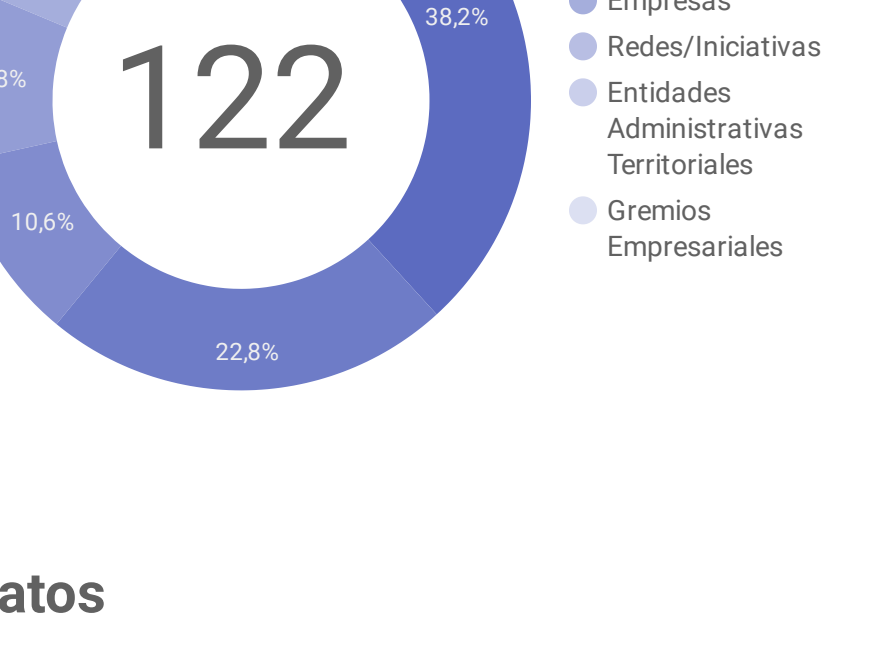

2

CIFRAS TOTALES

Socios publicadores