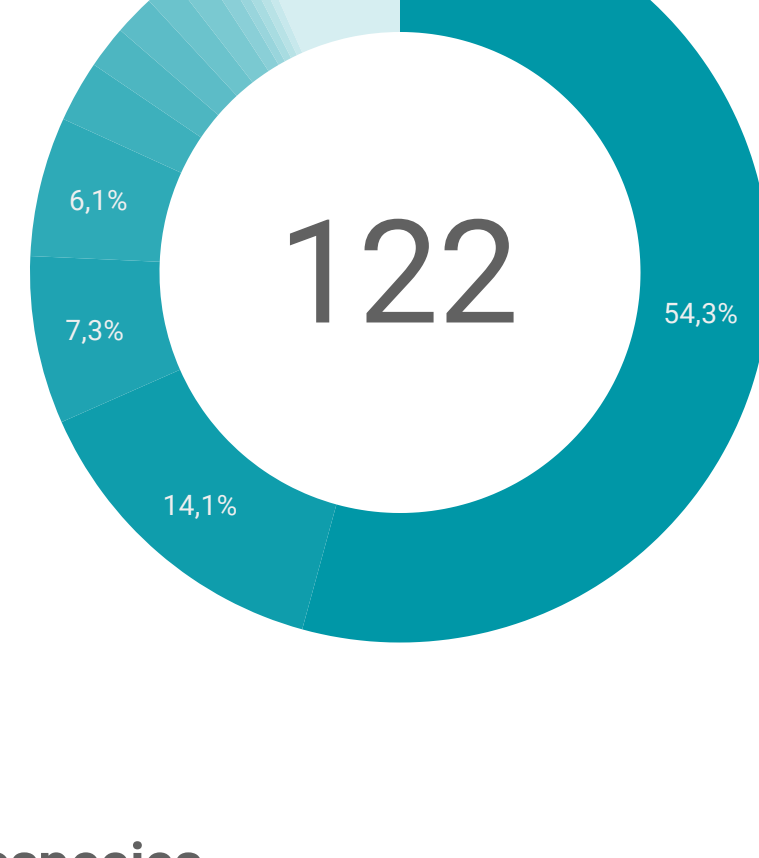

Mayores publicadores

Tipo de publicador

- eBird Colombia
- Instituto de Investigación de Recursos Biológicos Alexander von Humboldt
- Universidad Nacional de Colombia
- Red Nacional de Observadores de Aves (RNOA)
- Instituto Amazónico de Investigaciones Científicas Sinchi
- Universidad de Caldas
- Universidad de Antioquia
- Universidad del Valle
- Pontificia Universidad Javeriana
- Universidad del Tolima
- Asociación para el estudio y conservación de las...
- Jardín Botánico de Bogotá "José Celestino Mutis"
- Naturalista Colombia
- otros

Listas de especies

Eventos de muestreo

Socios Publicadores	Nº de Eventos
1. Parques Nacionales Naturales de Colombia	24
2. Corporación Autónoma Regional de las cuencas de los ríos Negro y Nariño	4
3. Instituto de Investigaciones Marinas y Costeras - INVEMAR	4
4. Instituto de Investigación de Recursos Biológicos Alexander von Humboldt	3
5. Asociación para el estudio y conservación de las aves acuáticas en Colombia	1
6. MoAm SAS	1
7. Secretaría Distrital de Ambiente	1
8. Universidad de Antioquia	1