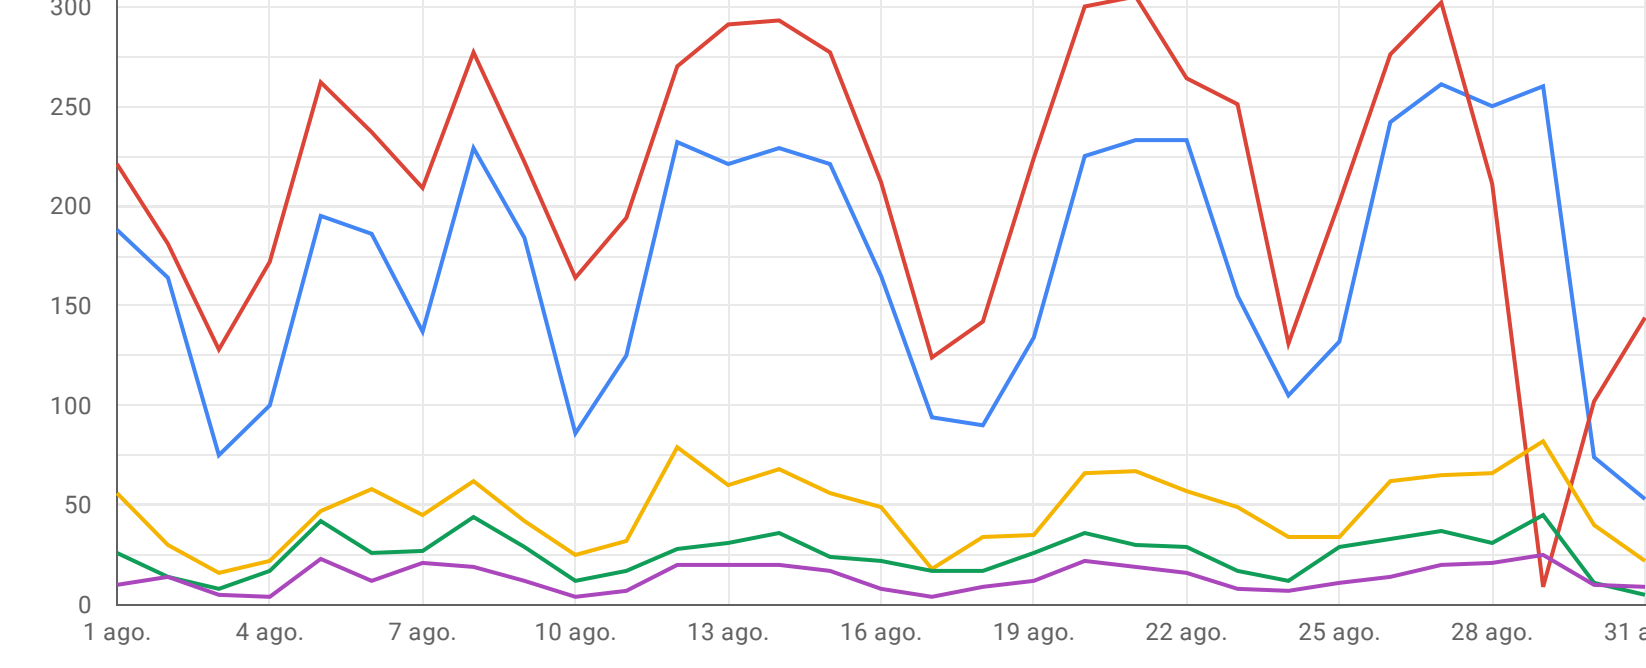

4

AUDIENCIA

Usuarios del SiB Colombia en el mes

Número de usuarios en el mes

Totales del mes

- sibcolombia.net: 5.979
- Catálogo de la Biodiversidad: 5.625
- Portal de Datos: 1.723
- Listas de Especies: 848
- Colecciones en Línea: 385

País	Ciudad	Región	sibcolombia.net	Catálogo de...	Portal de D...	Listas de Es...	Colecciones en...
1. Colombia	Bogotá	Bogotá	1.979	2.227	655	303	195
2. Colombia	Medellín	Antioquia	503	461	170	76	40
3. Colombia	Cali	Valle del Cauca	499	181	78	32	22
4. Colombia	Bucaramanga	Santander	136	43	34	18	13
5. Colombia	Barranquilla	Atlántico	115	30	42	9	13
6. Colombia	Ibague	Tolima	83	19	26	9	6
7. Colombia	Villavicencio	Meta	73	30	27	9	7
8. Colombia	Manizales	Caldas	44	14	23	3	6
9. Colombia	(not set)	Magdalena	39	4	36	3	8
10. Colombia	Neiva	Huila	37	12	12	6	4
11. Colombia	Pereira	Risaralda	36	16	17	5	4
12. Colombia	Tunja	Boyacá	36	1	21	1	2
13. Colombia	Bonavía	Cauca	20	6	19	1	3

Clic derecho para descargar *