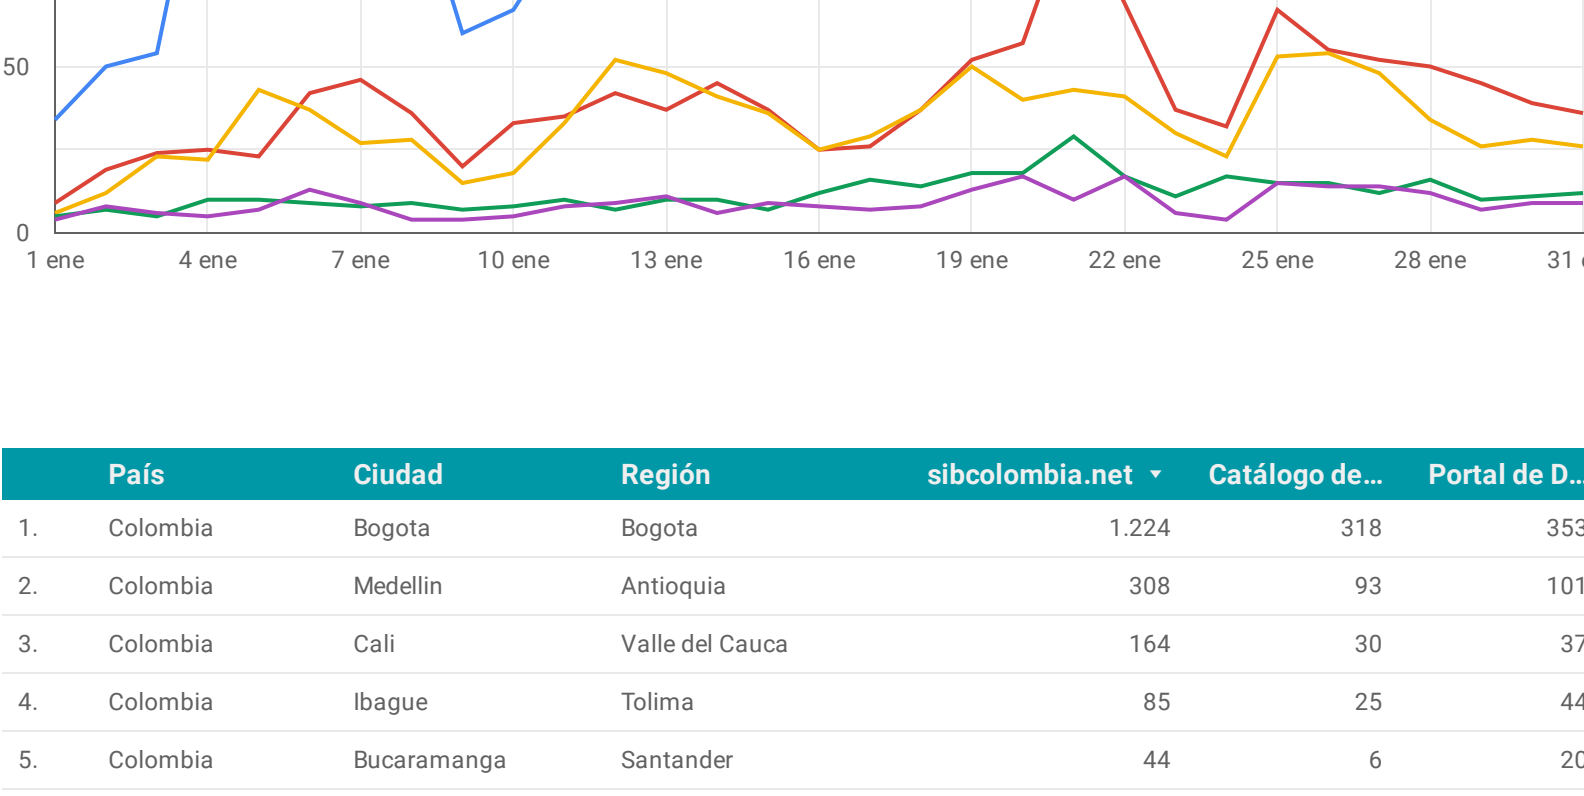

4

AUDIENCIA

Usuarios del SiB Colombia en el mes

Número de usuarios en el mes

Totales del mes

sibcolombia.net
3.033

Catálogo de la Biodiversidad
1.072

Portal de Datos
827

Listas de Especies
323

Colecciones en Línea
240

País	Ciudad	Región	sibcolombia.net	Catálogo de...	Portal de D...	Listas de Es...	Colecciones ...
1. Colombia	Bogotá	Bogotá	1.224	318	353	75	71
2. Colombia	Medellín	Antioquia	308	93	101	62	23
3. Colombia	Calí	Valle del Cauca	164	30	37	8	13
4. Colombia	Ibague	Tolima	85	25	44	14	14
5. Colombia	Bucaramanga	Santander	44	6	20	4	3
6. Colombia	Barranquilla	Atlántico	32	12	14	4	3
7. Colombia	Pereira	Risaralda	30	13	19	5	4
8. Colombia	(not set)	Boyacá	26	6	18	7	8
9. Colombia	Floridablanca	Santander	25	5	10	2	3
10. Colombia	Neiva	Huila	24	6	17	3	1
11. Colombia	Villavicencio	Meta	24	8	13	-	2
12. Colombia	Chía	Cundinamarca	23	10	15	6	7
13. Colombia	(not set)	Magdalena	23	4	14	3	1

Clic derecho para descargar *