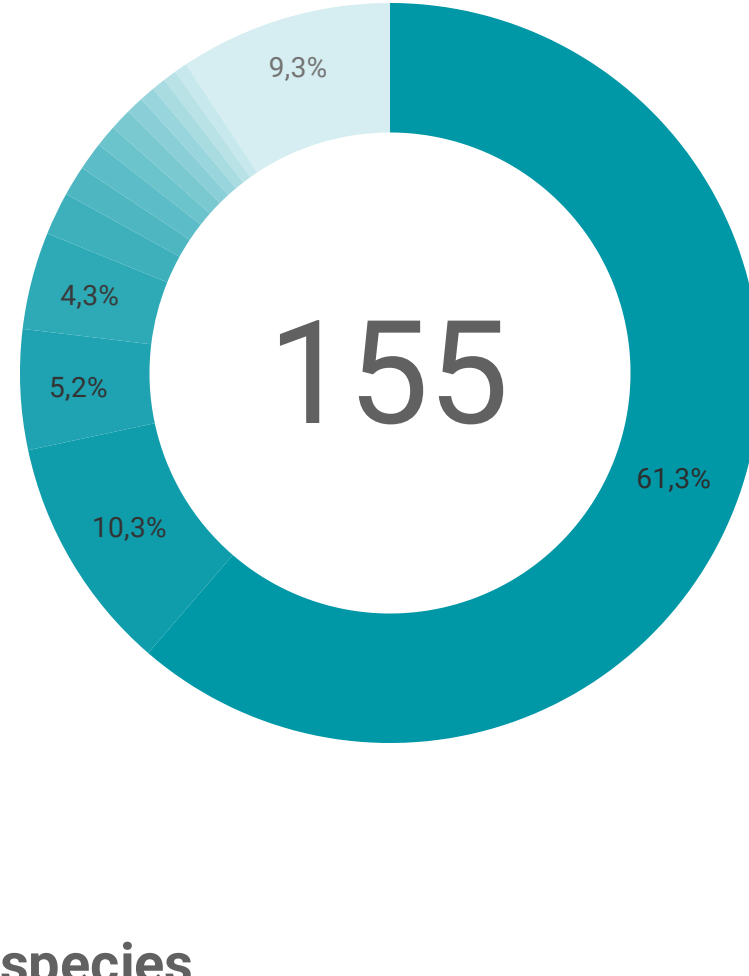

Mayores publicadores

Tipo de publicador

- eBird Colombia
- Instituto de Investigación de Recursos Biológicos Alexander von Humboldt
- Universidad Nacional de Colombia
- Red Nacional de Observadores de Aves (RNOA)
- Centro Internacional de Investigaciones Científicas
- Universidad de Caldas
- Universidad de Antioquia
- Universidad del Valle
- Pontificia Universidad Javeriana
- Instituto de Investigaciones Marinas y Costeras
- Parques Nacionales Naturales de Colombia
- Grupo Energía Bogotá
- Promigas S.A.E.S.P
- Naturalista Colombia
- otros

Listas de especies