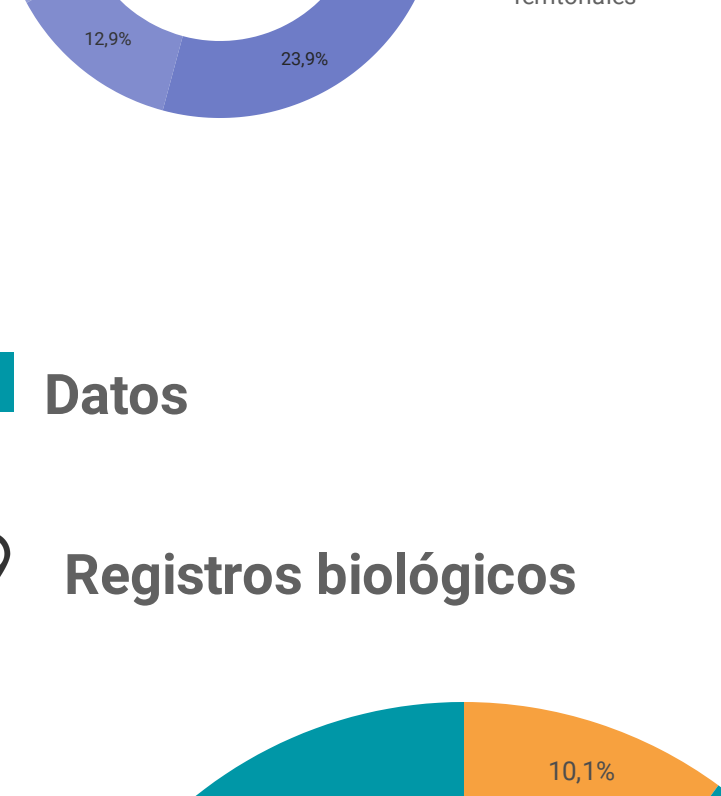

2

CIFRAS TOTALES

Publicadores