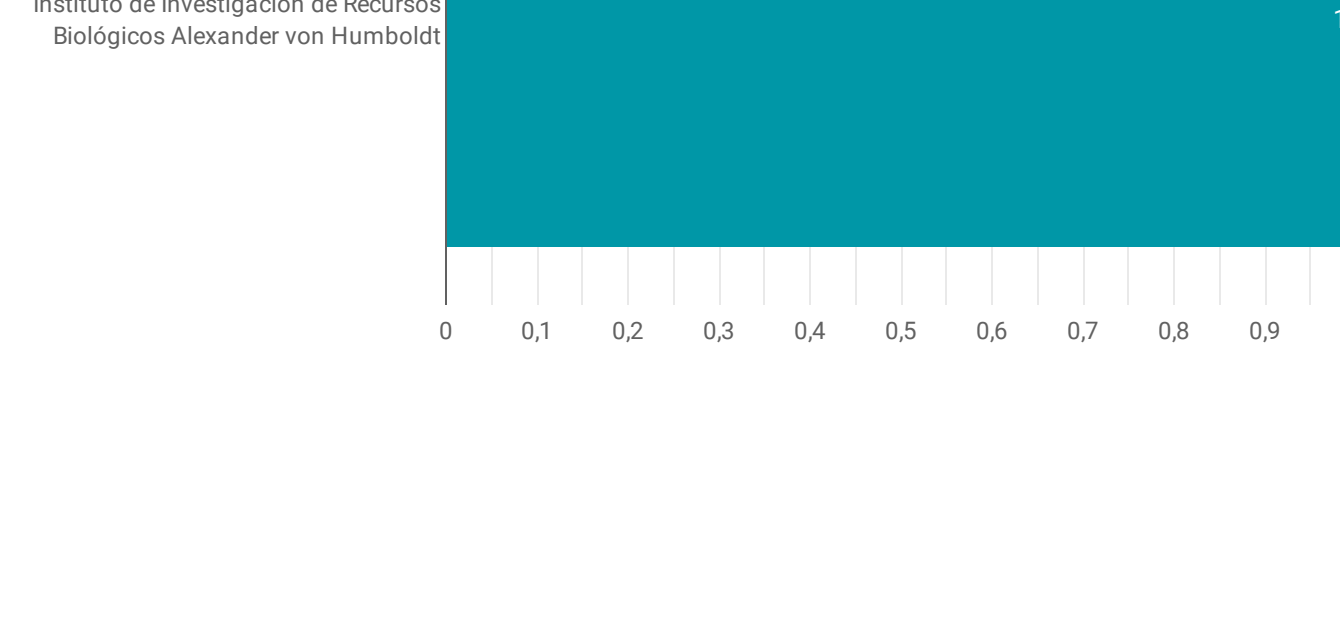

Eventos de muestreo