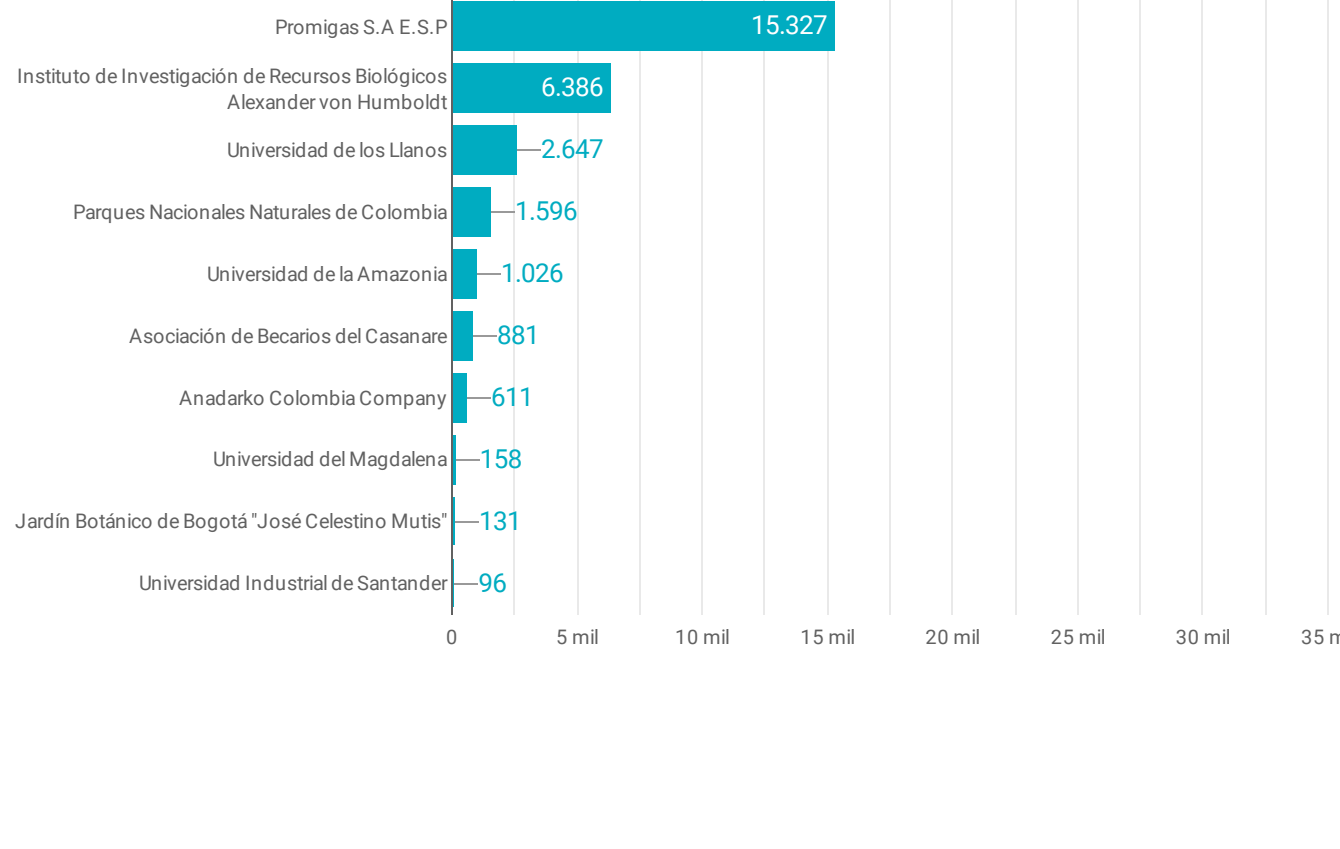

Datos

Registros biológicos

Listas de especies