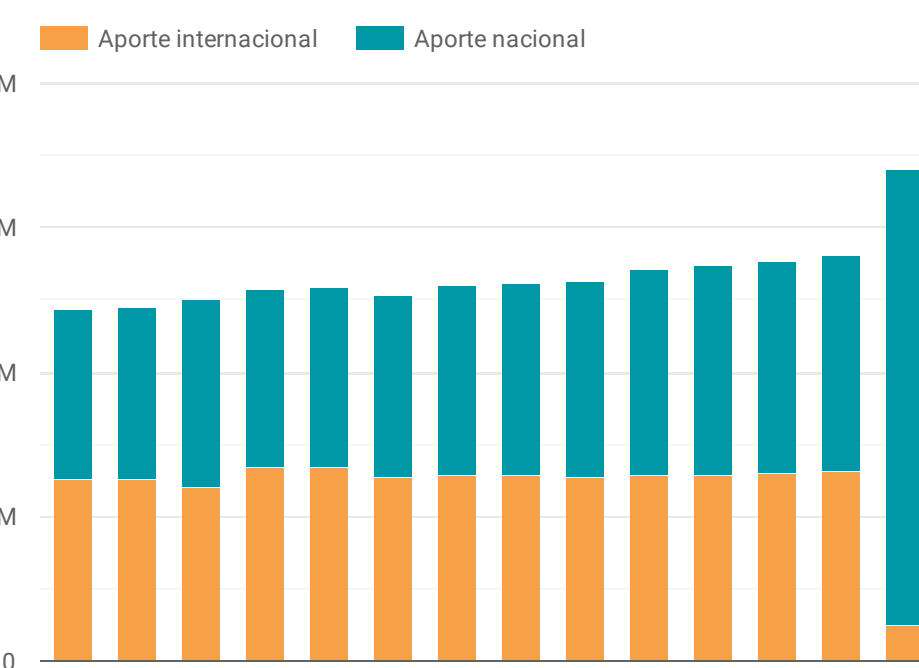

#### Socios publicadores

#### Recursos

#### Registros biológicos

Aporte Internacional\* 506.460

\* A partir del mes de marzo de 2019 se integran al SiB Colombia datos sobre el país publicados en otros repositorios globales. Para más información consulta el [reporte anual de integración de datos](#).