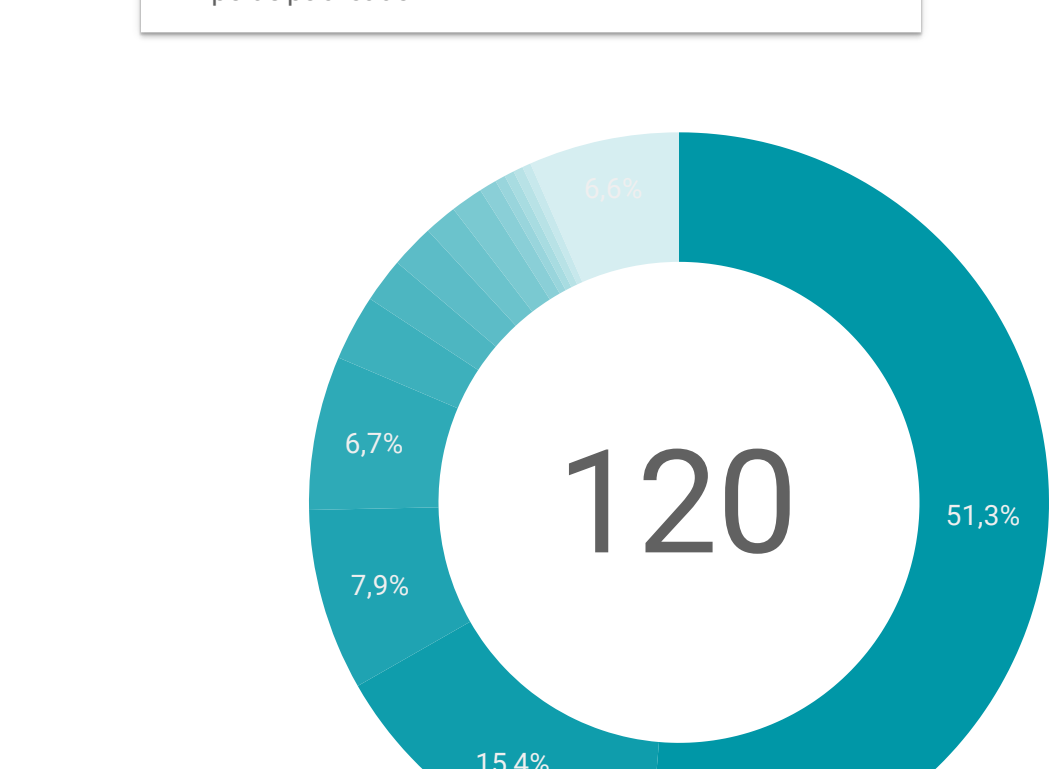

#### Registros biológicos

Aporte Internacional\* 506.460

\* A partir del mes de marzo de 2019 se integran al SiB Colombia datos sobre el país publicados en otros repositorios globales. Para más información consulta el [reporte anual de integración de datos](#).

#### Mayores publicadores

Tipo de publicador