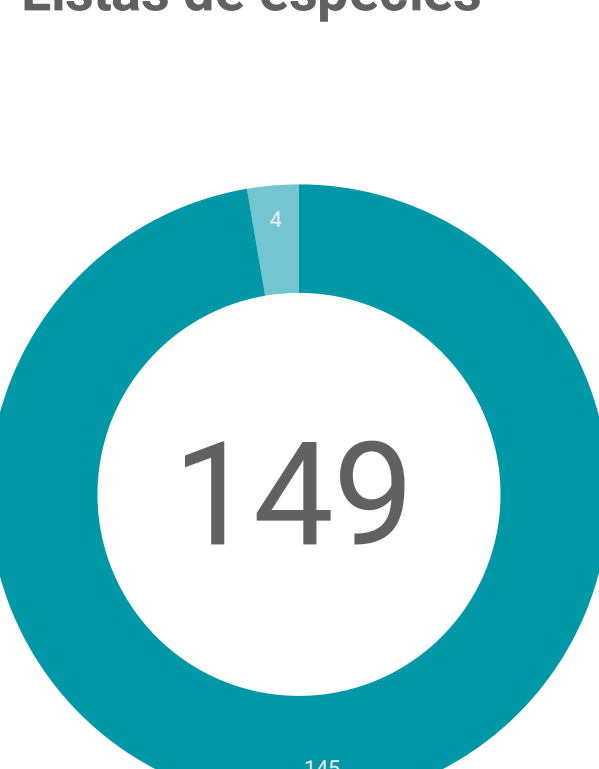

Listas de especies

Socios Publicadores	Nº de listas
1. Instituto de Investigación de Recursos Biológicos Alexander von Humboldt	68
2. Corporación Autónoma Regional de Risaralda - CARDER	31
3. Instituto de Investigaciones Ambientales del Pacífico John Von Neumann (IIAP)	7
4. Asociación Bogotana de Ornitología	4
5. Asociación Colombiana de Ictiología	3
6. Corporación Autónoma Regional del Valle del Cauca	3
7. Corporación para el Desarrollo Sostenible del Sur de la Amazonia	3
8. Reserva Natural El Paraíso	2
9. Fundación El Refugio	2
10. Reserva Natural de la Sociedad Civil Nuestro Suelo	2
11. YOLUKA ONG, Fundación de Investigación en Biodiversidad y Conservación	2
12. Sistema de Información sobre Biodiversidad de Colombia - SiB	2