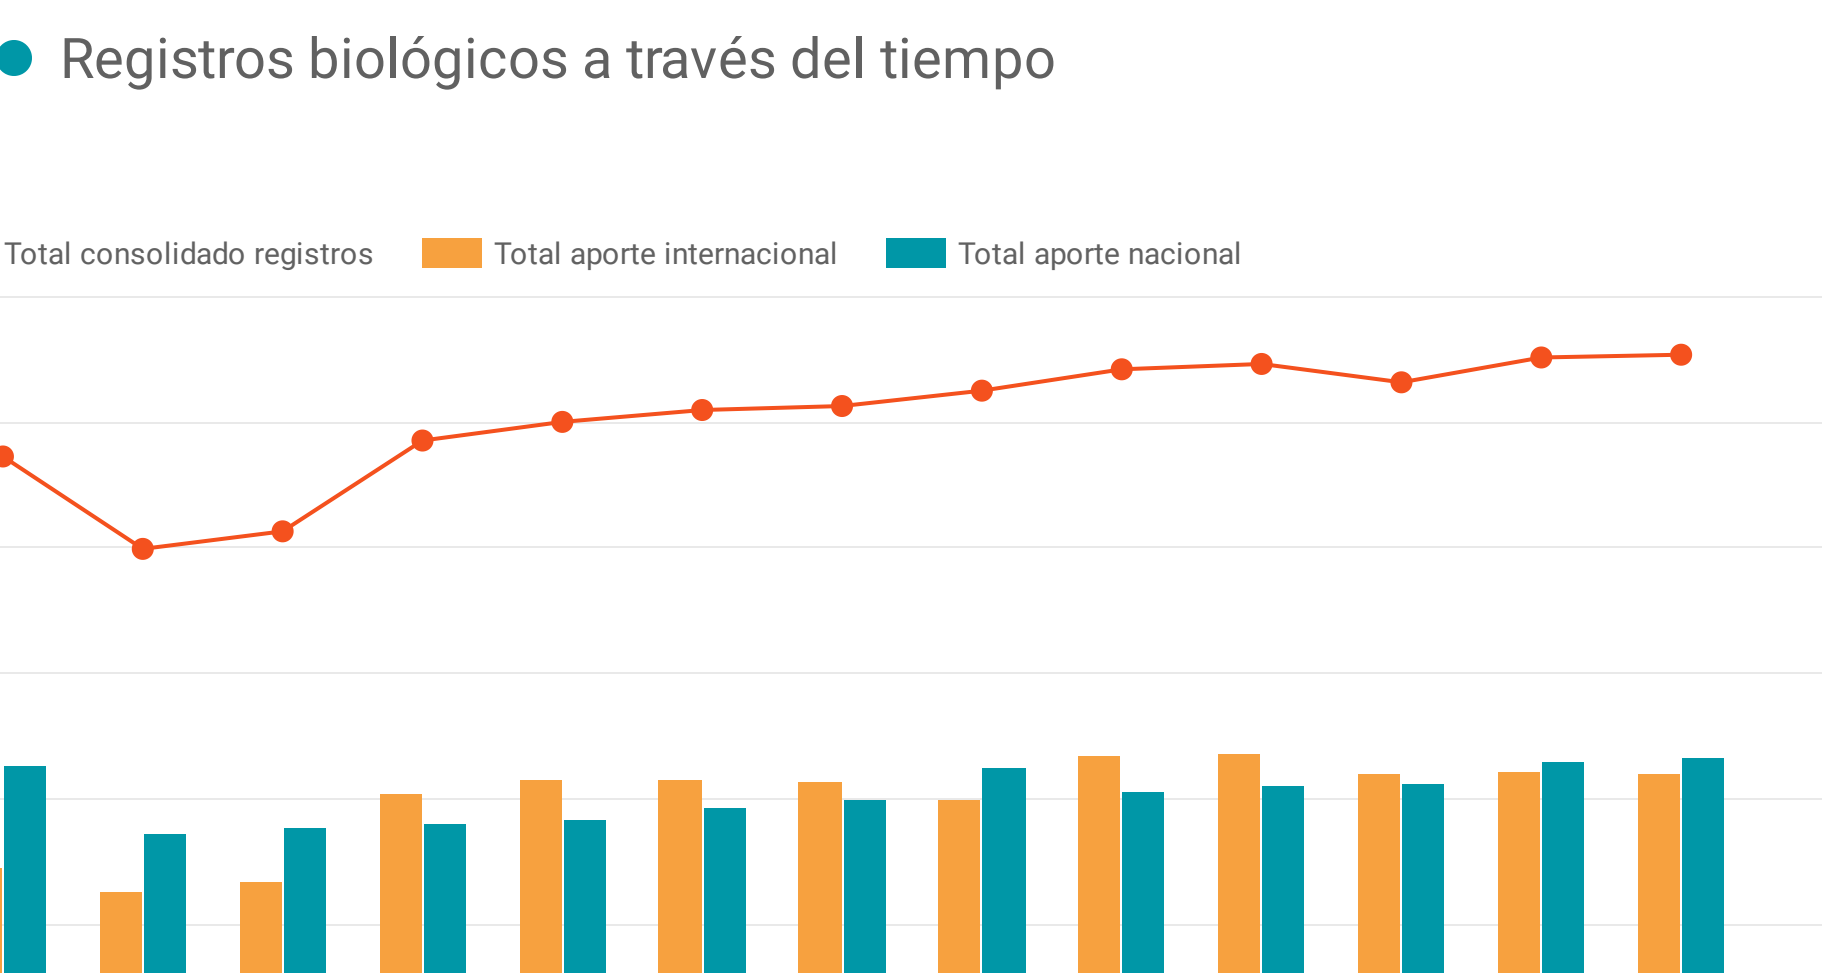

2

CIFRAS TOTALES

Socios publicadores

Recursos

Datos

Registros biológicos

Aporte Internacional 2.569.000

Aporte nacional 2.662.819

Mayores publicadores

Registros biológicos a través del tiempo

Listas de especies

Eventos de muestreo

Socios Publicadores	Nº de Even...
1. Corporación Autónoma Regional de las cuencas de los ríos Negro y N...	4
2. Instituto de Investigaciones Marinas y Costeras - INVEMAR	2
3. Instituto de Investigación de Recursos Biológicos Alexander von Humb...	1
4. Parques Nacionales Naturales de Colombia	1
5. Universidad de Antioquia	1
6. Secretaría Distrital de Ambiente	1
7. Asociación para el estudio y conservación de las aves acuáticas en Co...	1