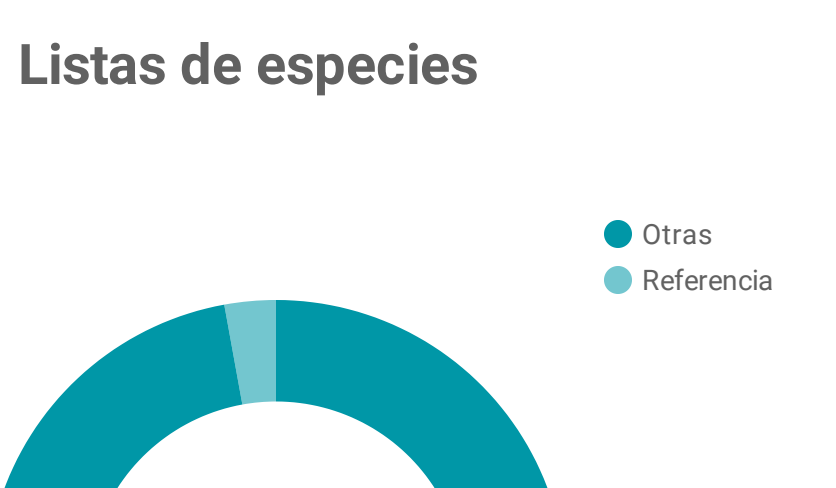

Listas de especies

Eventos de muestreo