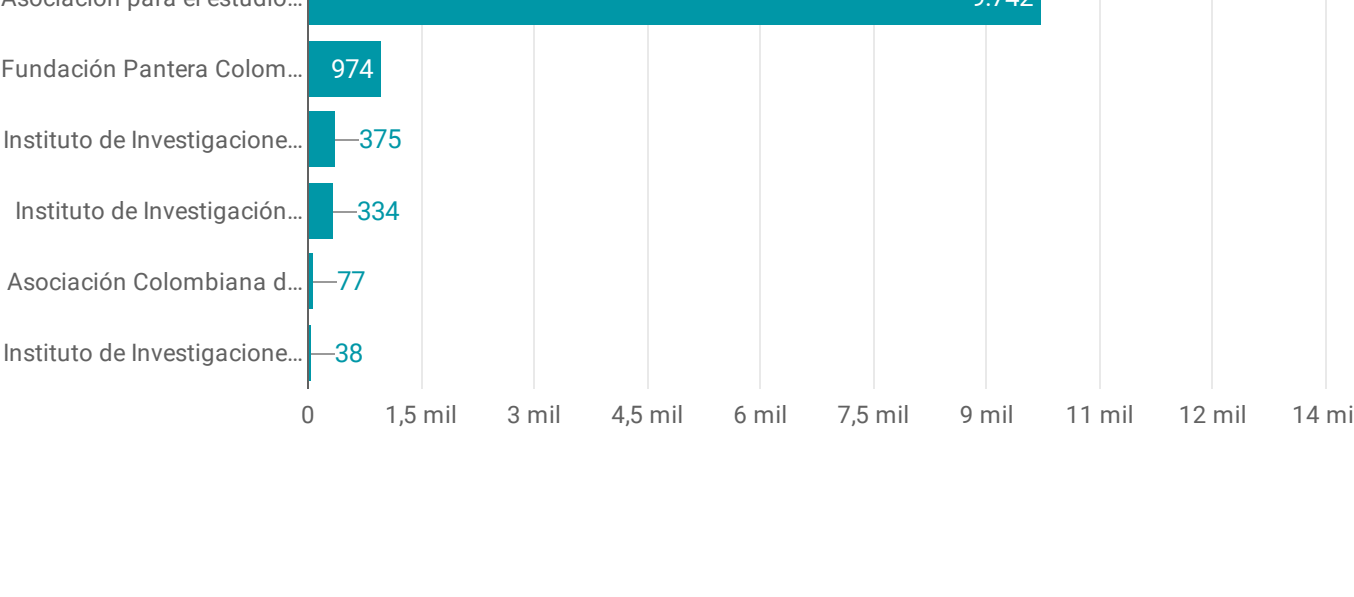

Datos

Registros biológicos

33.177 Registros biológicos

Listas de especies

2 Listas de especies