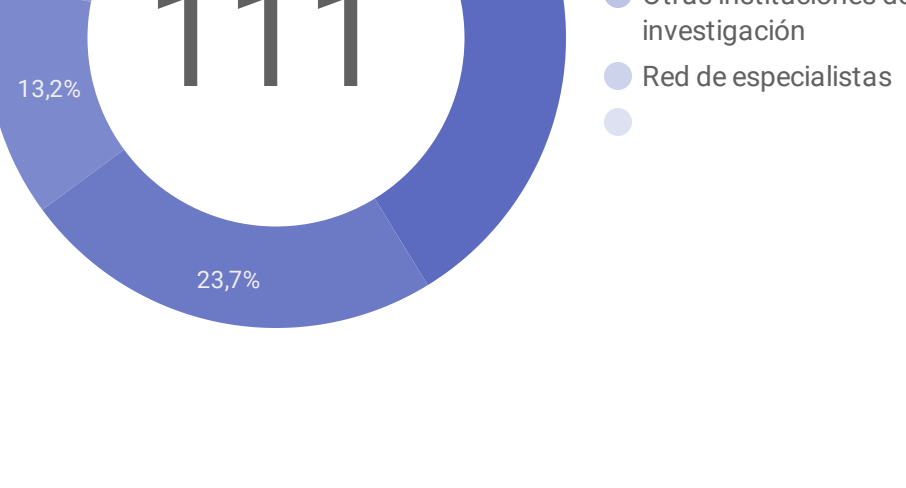

2

CIFRAS TOTALES

Socios publicadores