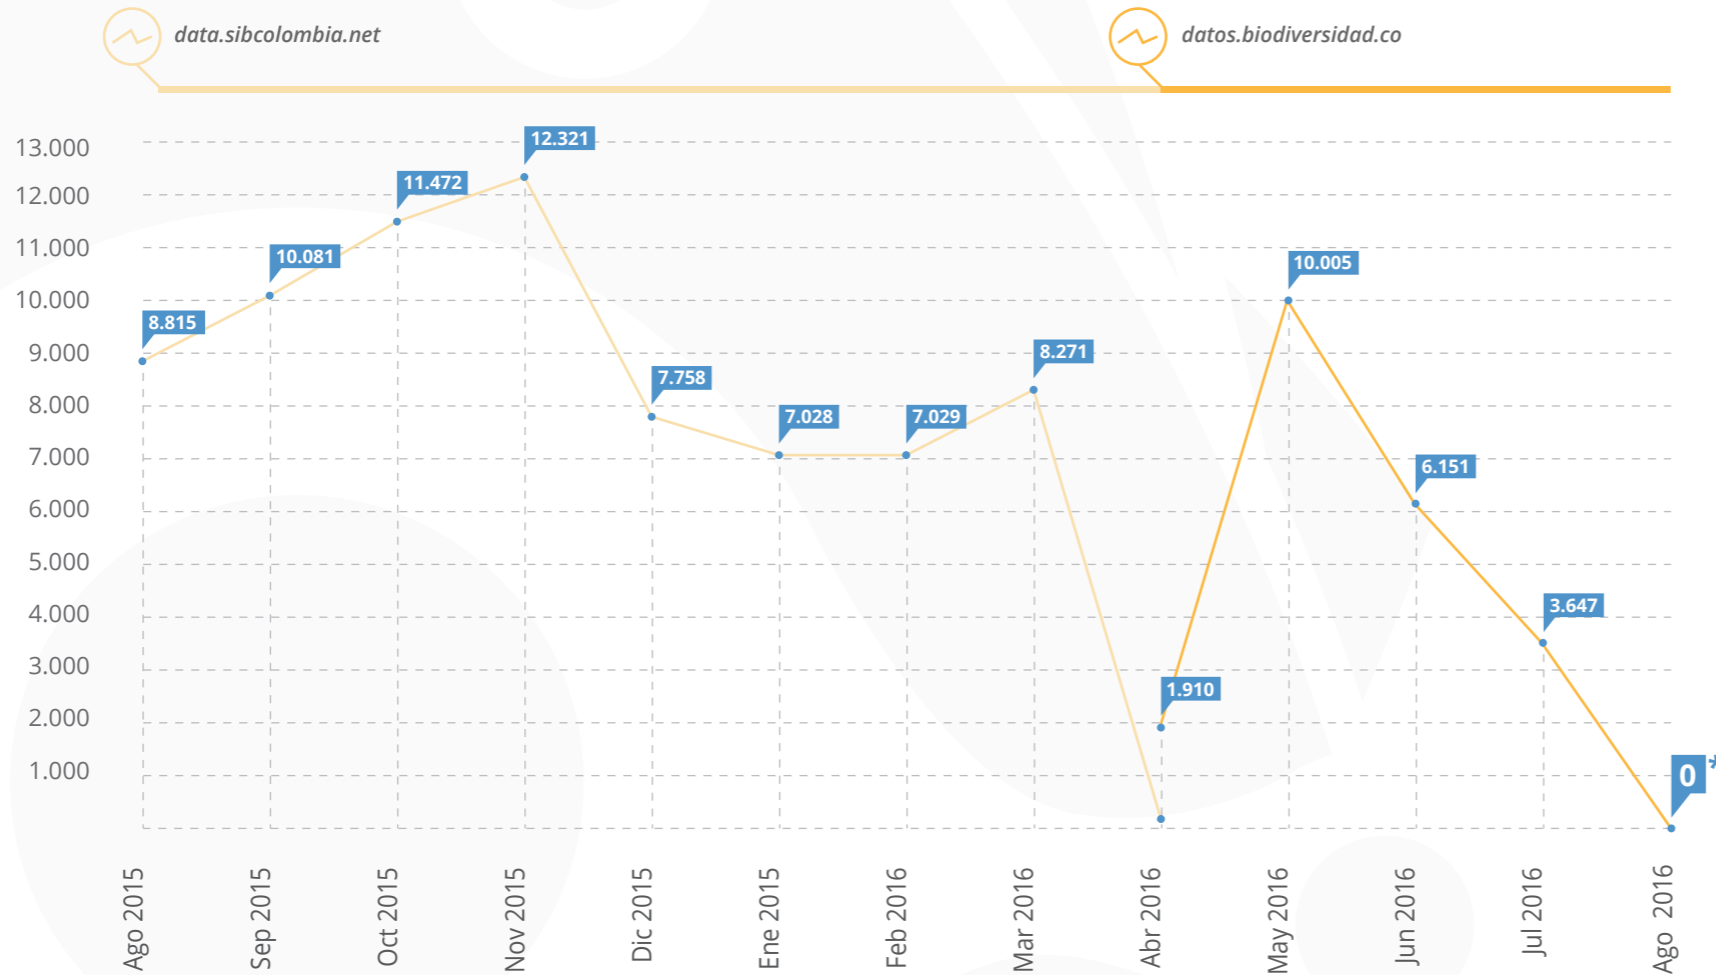

6. Nuevos publicadores

(Socios que publican por primera vez en agosto de 2016).

7. Mayores publicadores

(Registros biológicos publicados hasta el 31 de agosto de 2016).

8. Total visitas portal

(Visitas a data.sibcolombia.net entre agosto 2015 a abril 2016 y a datos.biodiversidad.co entre abril 2016 - agosto 2016).

TOTAL DE VISITAS

94.488

* Debido a dificultades técnicas no fue posible hacer seguimiento a las visitas entre el día 1 de agosto y el 31 de agosto.

9. Visitas por país agosto

(Visitas a datos.biodiversidad.co - Agosto 2016).