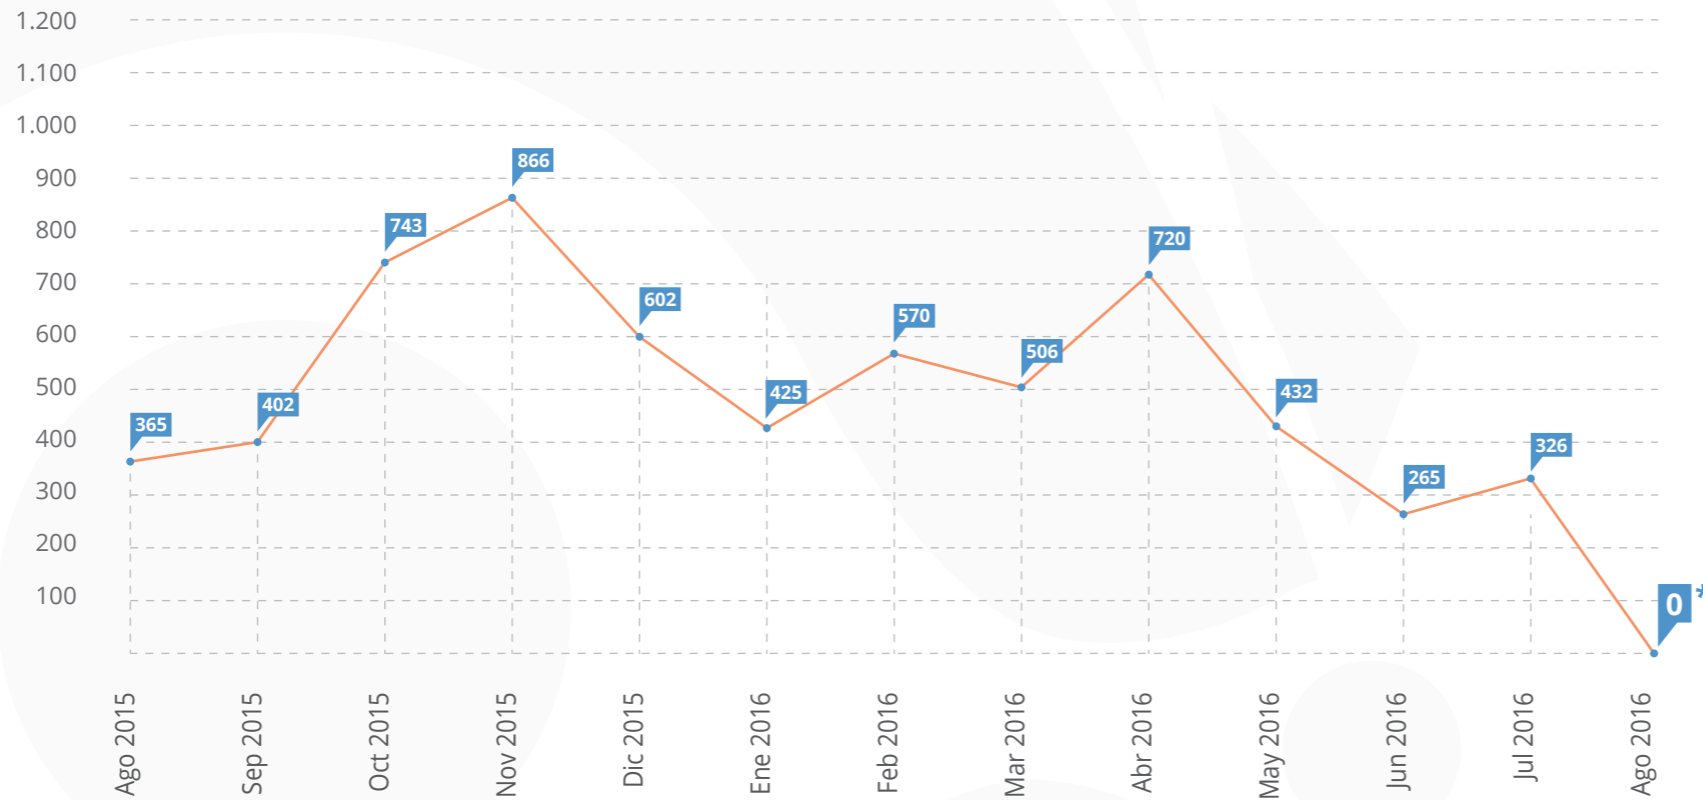

6. Nuevos publicadores

(Socios que publican por primera vez en agosto de 2016).

7. Mayores publicadores

(Registros biológicos publicados hasta el 31 de agosto de 2016).

8. Total visitas portal

(Visitas a data.sibcolombia.net entre agosto 2015 a abril 2016 y a datos.biodiversidad.co entre abril 2016 - agosto 2016).

TOTAL DE VISITAS

94.488

* Debido a dificultades técnicas no fue posible hacer seguimiento a las visitas entre el día 1 de agosto y el 31 de agosto.

9. Visitas por país agosto

(Visitas a datos.biodiversidad.co - Agosto 2016).

En el mes de agosto no se registraron visitas debido a cambios en la infraestructura tecnológica y actualizaciones en el portal de datos.

10. Total descargas portal

(Descargas consolidadas de data.sibcolombia.net y datos.biodiversidad.co - agosto 2015 a agosto 2016).