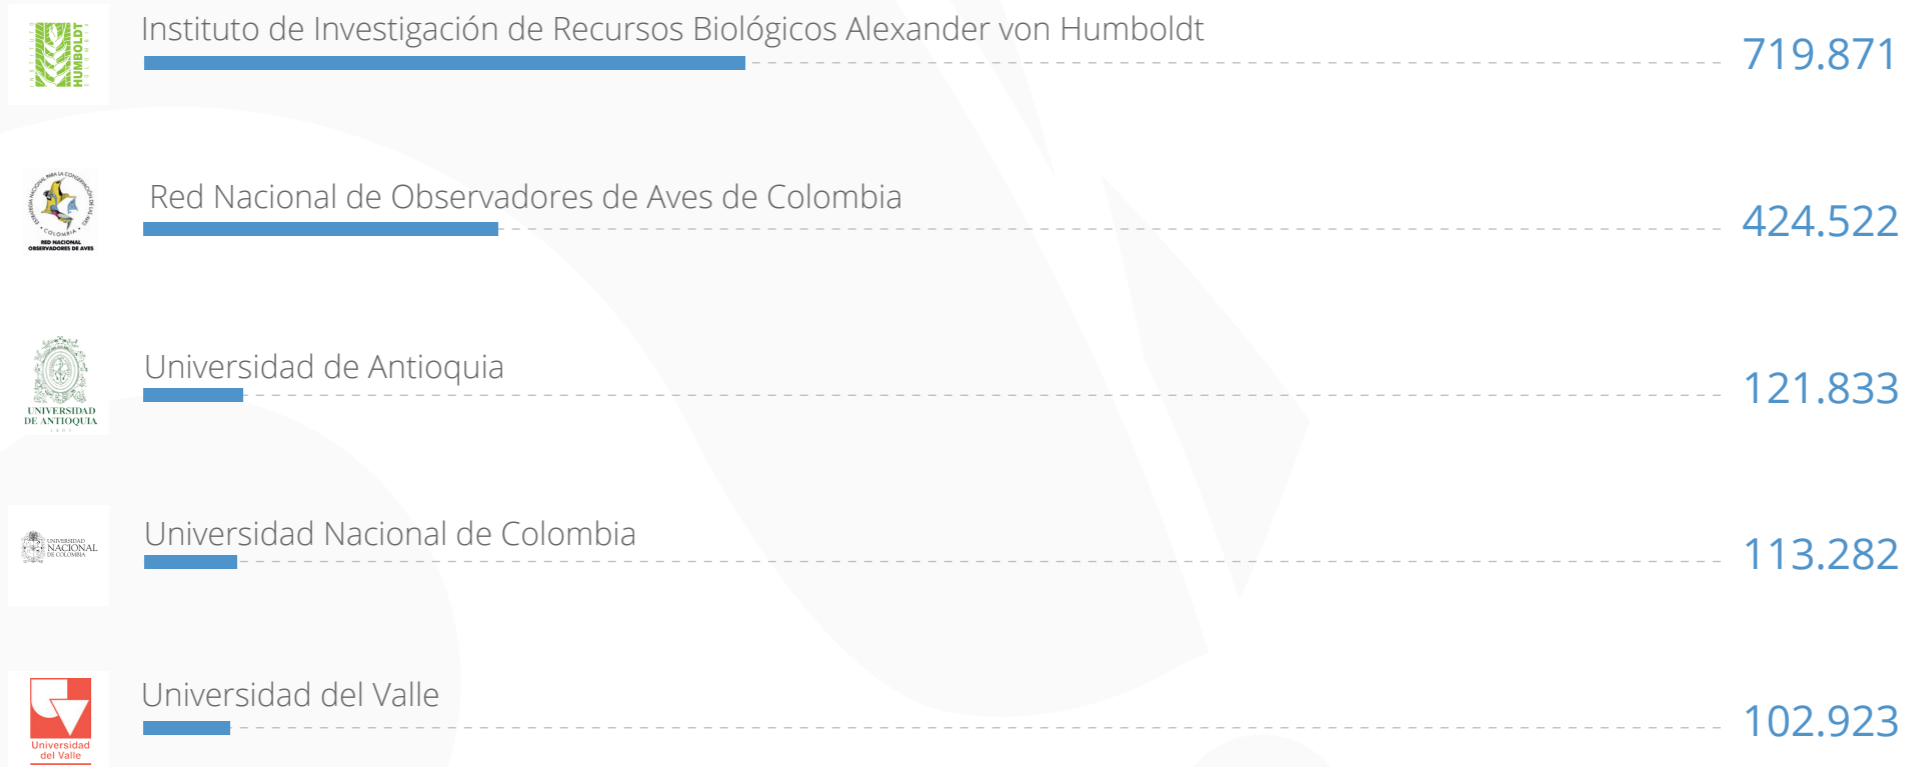

PUBLICADORES

▲ 2

5. Publicadores agosto

(Registros biológicos publicados durante agosto de 2016).

Fundación Malpelo y otros ecosistemas marinos

398

Red Nacional de Jardines Botánicos

208

6. Nuevos publicadores

(Socios que publican por primera vez en agosto de 2016).

7. Mayores publicadores

(Registros biológicos publicados hasta el 31 de agosto de 2016).

8. Total visitas portal

(Visitas a data.sibcolombia.net entre agosto 2015 a abril 2016 y a datos.biodiversidad.co entre abril 2016 - agosto 2016).