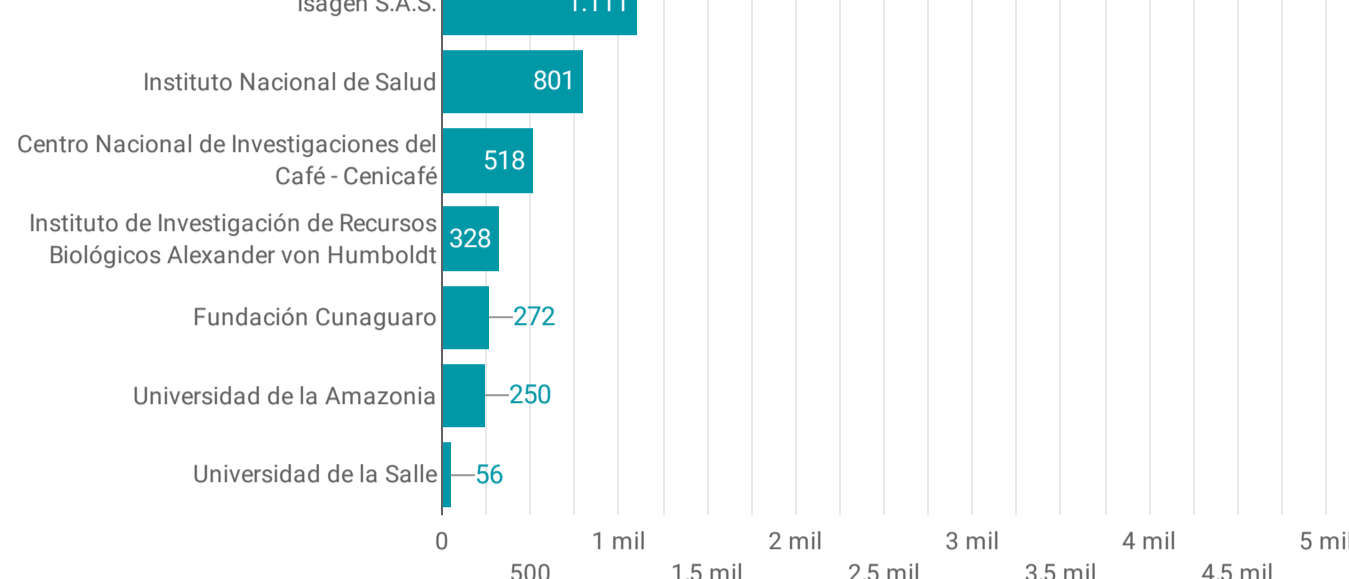

Datos

Registros biológicos

Listas de especies