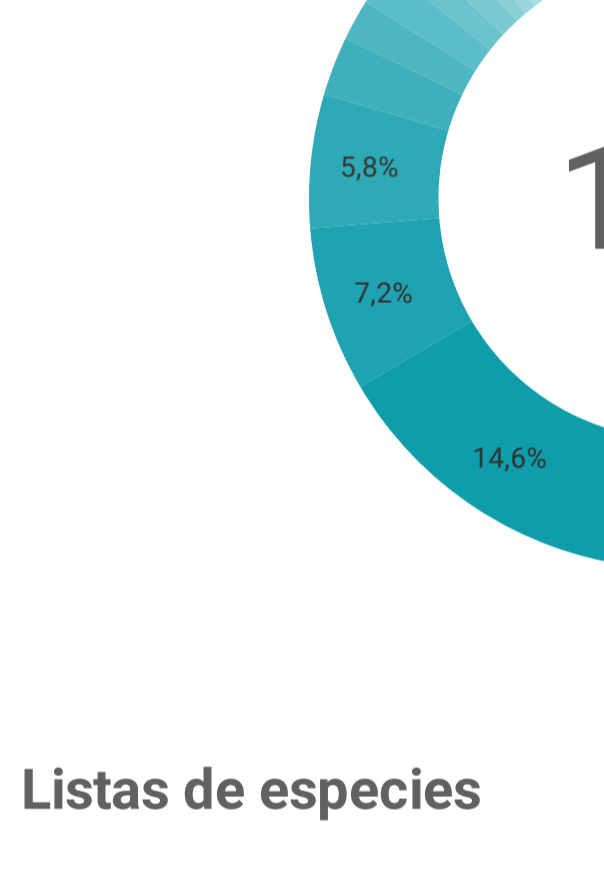

Recursos

Datos

Registros biológicos

Listas de especies

Eventos de muestreo

2

CIFRAS TOTALES

Socios publicadores

Recursos

Datos

Registros biológicos

Mayores publicadores

Listas de especies

Socios Publicadores	Nº de listas
1. Instituto de Investigación de Recursos Biológicos Alexander von Humboldt	74
2. CARDER - Corporación Autónoma Regional de Risaralda	31
3. Instituto de Investigaciones Ambientales del Pacífico John Von Neumann - IIAF	24
4. Asociación Red Colombiana de Reservas Naturales de la Sociedad Civil - ARCONAT	7
5. Asociación Bogotana de Ornitología	4
6. Asociación Colombiana de Ictiología	3
7. Parques Nacionales Naturales de Colombia	3
8. Corpoamazonia - Corporación para el Desarrollo Sostenible del Sur de la Amazonia	3
9. CRC - Corporación Autónoma Regional del Valle del Cauca	3
10. Cortolima - Corporación Autónoma Regional del Tolima	2
11. Corpochivor - Corporación Autónoma Regional de Chivor	2
12. Fundación El Refugio	2