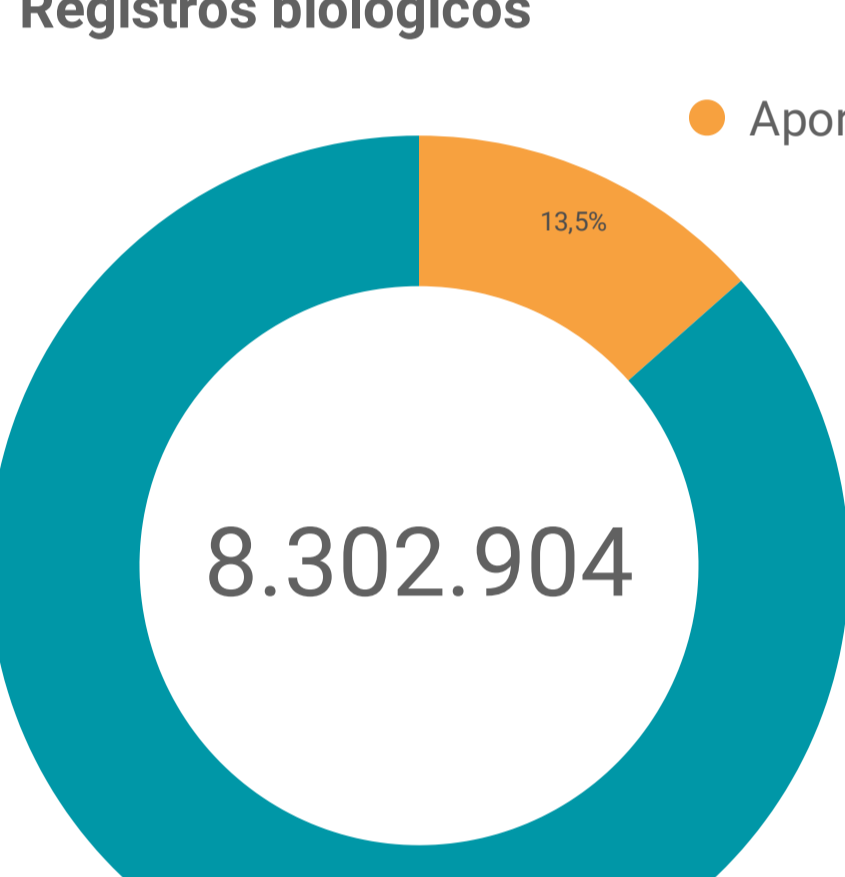

1

CIFRAS DEL MES

Socios publicadores activos

	Fundación Cunaguaro	(Nuevo)
	Instituto de Investigaciones Ambientales del Pacífico John Von Neumann - IIAF	-
	Isagen S.A.S.	-
	Centro Nacional de Investigaciones del Café - Cenicafe	-
	Instituto de Investigación de Recursos Biológicos Alexander von Humboldt	-
	Instituto Nacional de Salud	-
	Universidad de la Amazonia	-
	Universidad de la Salle	-

Recursos

Datos

Registros biológicos

Listas de especies

Eventos de muestreo

2

CIFRAS TOTALES

Socios publicadores

Recursos

Datos

Registros biológicos

Mayores publicadores

Listas de especies

Socios Publicadores	Nº de listas
1. Instituto de Investigación de Recursos Biológicos Alexander von Humboldt	74
2. CARDER - Corporación Autónoma Regional de Risaralda	31
3. Instituto de Investigaciones Ambientales del Pacífico John Von Neumann - IIAF	24
4. Asociación Red Colombiana de Reservas Naturales de la Sociedad Civil - ARCONAT	7
5. Asociación Bogotana de Ornitología	4
6. Asociación Colombiana de Ictiología	3
7. Parques Nacionales Naturales de Colombia	3
8. Corpoamazonia - Corporación para el Desarrollo Sostenible del Sur de la Amazonia	3
9. CRC - Corporación Autónoma Regional del Valle del Cauca	3
10. Cortolima - Corporación Autónoma Regional del Tolima	2
11. Corpochivor - Corporación Autónoma Regional de Chivor	2
12. Fundación El Refugio	2