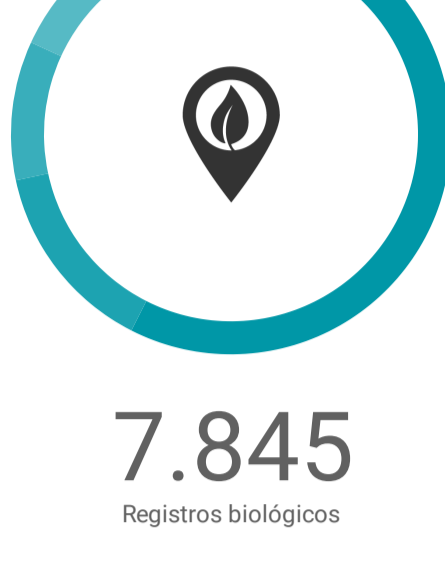

1

CIFRAS DEL MES

Socios publicadores activos

	Fundación Cunaguaro	(Nuevo)
	Instituto de Investigaciones Ambientales del Pacífico John Von Neumann - IIAF	-
	Isagen S.A.S.	-
	Centro Nacional de Investigaciones del Café - Cenicafe	-
	Instituto de Investigación de Recursos Biológicos Alexander von Humboldt	-
	Instituto Nacional de Salud	-
	Universidad de la Amazonia	-
	Universidad de la Salle	-

Recursos

Datos

Registros biológicos

Listas de especies

Eventos de muestreo

2

CIFRAS TOTALES

Socios publicadores