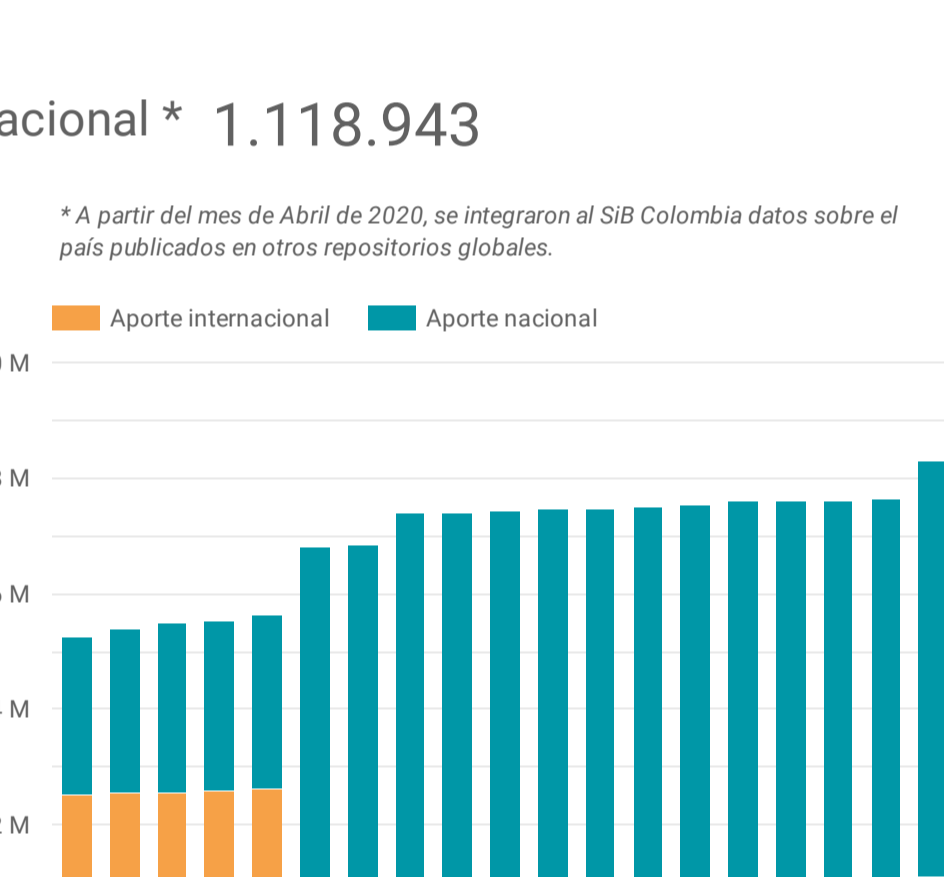

Datos

Registros biológicos