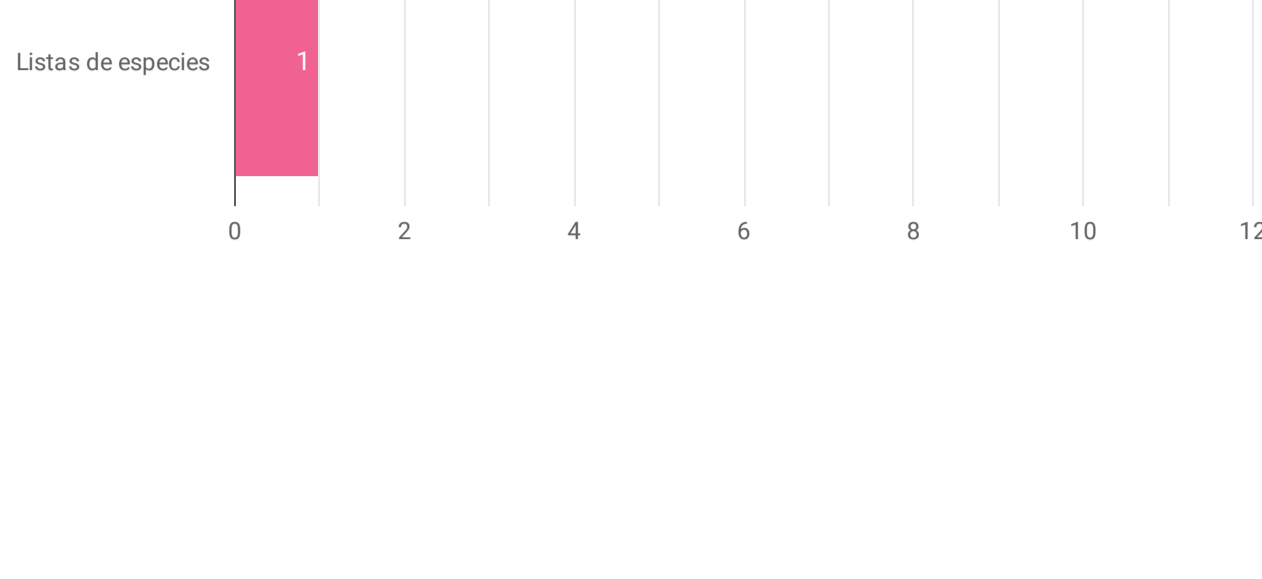

1

CIFRAS DEL MES

Socios publicadores activos

	Fundación Cunaguaro	(Nuevo)
	Instituto de Investigaciones Ambientales del Pacífico John Von Neumann - IIAF	-
	Isagen S.A.S.	-
	Centro Nacional de Investigaciones del Café - Cenicafe	-
	Instituto de Investigación de Recursos Biológicos Alexander von Humboldt	-
	Instituto Nacional de Salud	-
	Universidad de la Amazonia	-
	Universidad de la Salle	-

Recursos

Datos

Registros biológicos

Listas de especies

Eventos de muestreo

2

CIFRAS TOTALES

Socios publicadores