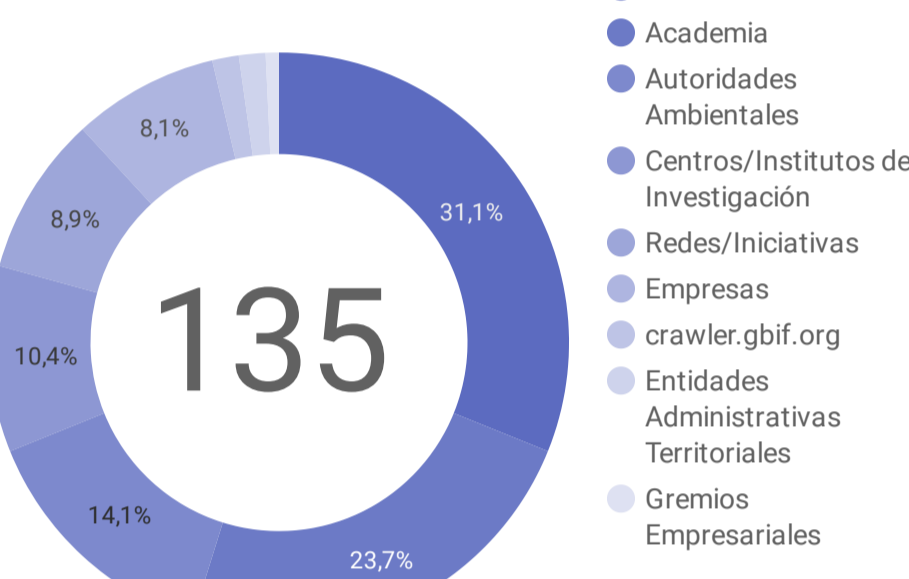

1

CIFRAS DEL MES

Socios publicadores activos

	Fundación Cunaguaro	(Nuevo)
	Instituto de Investigaciones Ambientales del Pacífico John Von Neumann - IIAF	-
	Isagen S.A.S.	-
	Centro Nacional de Investigaciones del Café - Cenicafe	-
	Instituto de Investigación de Recursos Biológicos Alexander von Humboldt	-
	Instituto Nacional de Salud	-
	Universidad de la Amazonia	-
	Universidad de la Salle	-

Recursos

Datos

Registros biológicos

Listas de especies

Eventos de muestreo

2

CIFRAS TOTALES

Socios publicadores