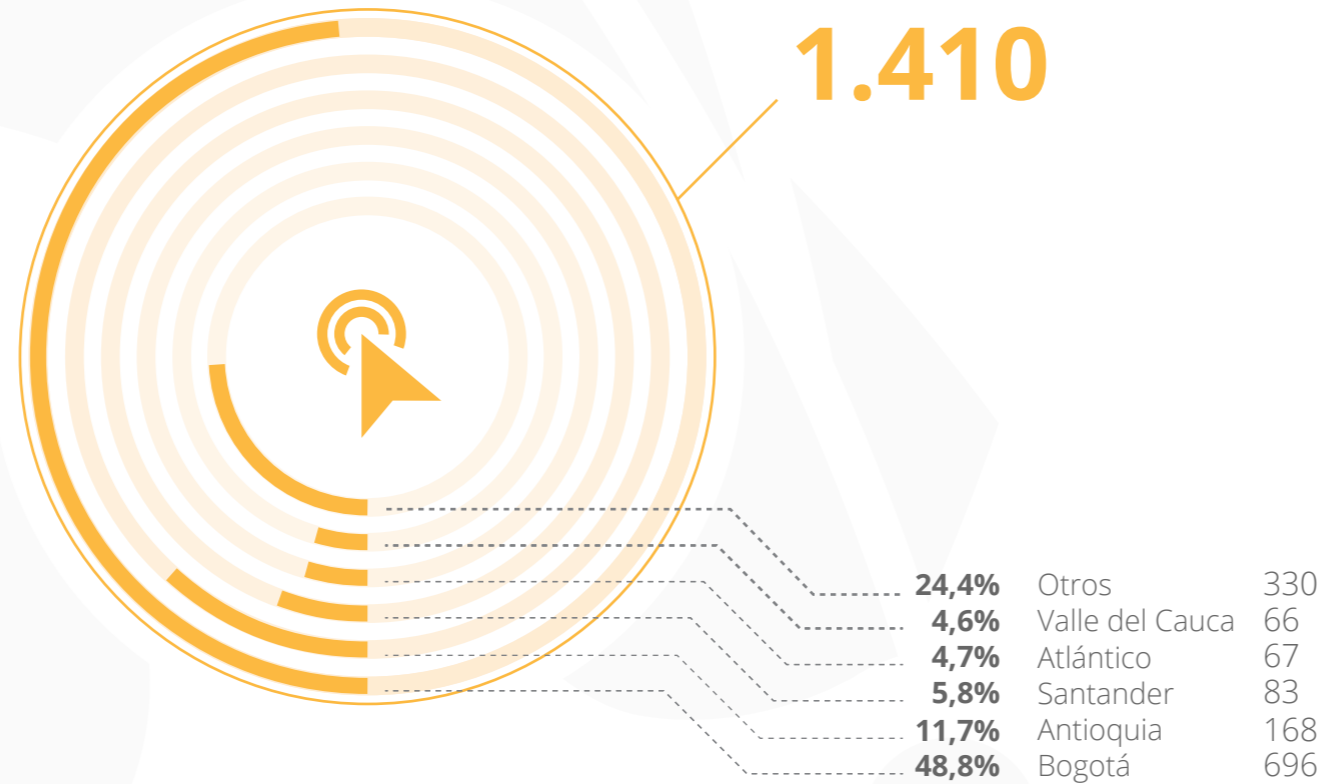

10. Visitas por departamento abril