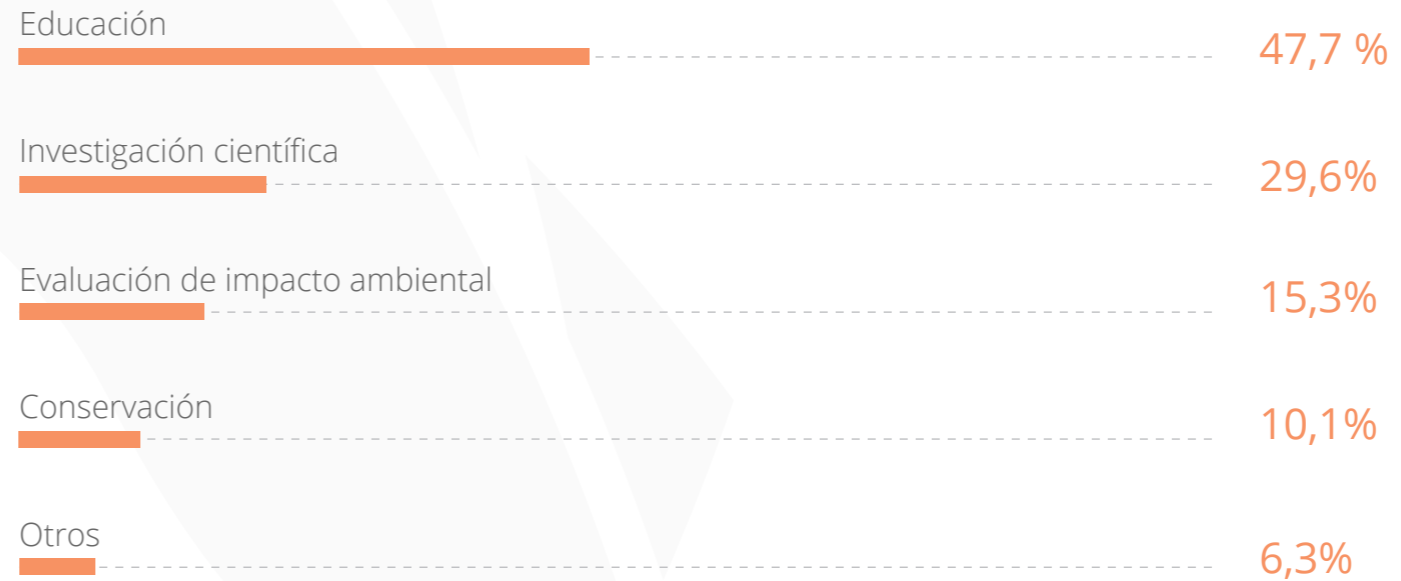

8. Total visitas portal

(Visitas a datos.biodiversidad.co entre abril 2017 - abril 2018).

TOTAL DE VISITAS

16.839

9. Visitas por país abril

(Visitas a datos.biodiversidad.co - Abril 2018).

1.528

2,3%	Otros países	34
0,7%	Reino Unido	11
0,7%	Brasil	11
0,8%	México	13
3,2%	Estados Unidos	49
92,2%	Colombia	1.410

10. Visitas por departamento abril

11. Total descargas portal

(Descargas consolidadas de datos.biodiversidad.co - Abril 2017 a abril 2018.

TOTAL DE DESCARGAS

6.993

12. Motivos de descarga

(Corresponden a las respuestas de los usuarios que descargaron en abril de 2018).

DESCARGAS ABRIL 2018

Canales de participación

Portal del SiB Colombia

Publica tus datos con ayuda de guías y manuales y mantente informado de nuestras actividades.

🔗 www.sibcolombia.net

Portal de datos

Explora, usa y contribuye a la calidad de los datos sobre más de **54.000** especies de la biodiversidad del país.