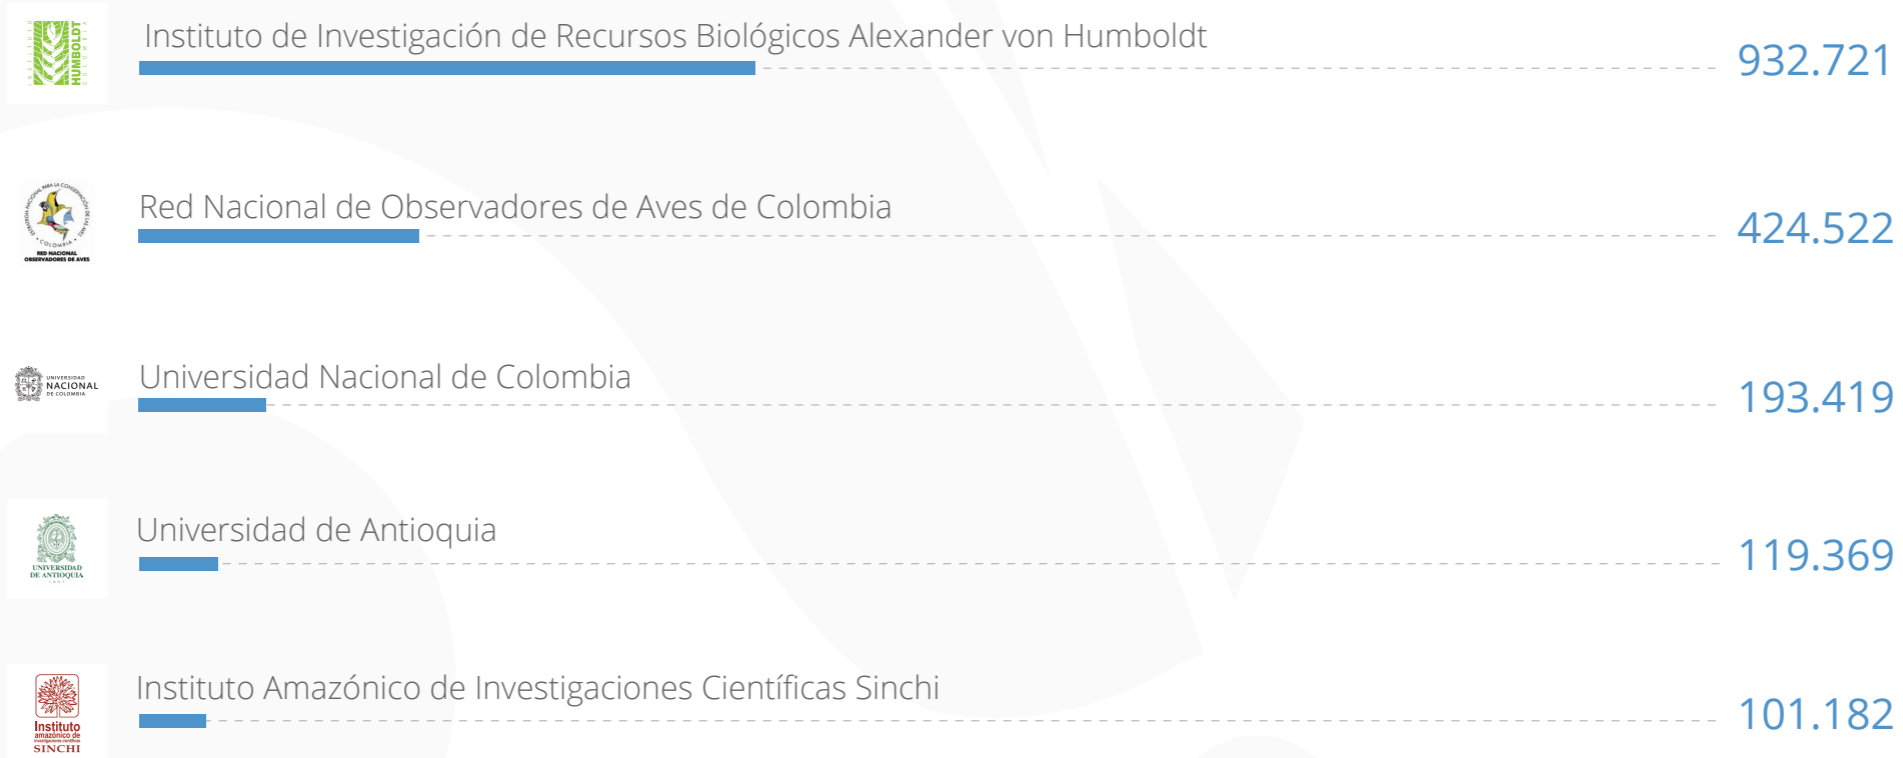

6. Nuevos publicadores

(Socios que publican por primera vez en abril de 2018).

NO
LOGO

En abril de 2018 no se registraron
nuevos publicadores.

7. Mayores publicadores

(Registros biológicos publicados hasta el 30 de abril de 2018).

8. Total visitas portal

(Visitas a datos.biodiversidad.co entre abril 2017 - abril 2018).

TOTAL DE VISITAS

16.839

9. Visitas por país abril

(Visitas a datos.biodiversidad.co - Abril 2018).

1.528

2,3%	Otros países	34
0,7%	Reino Unido	11
0,7%	Brasil	11
0,8%	México	13
3,2%	Estados Unidos	49
92,2%	Colombia	1.410