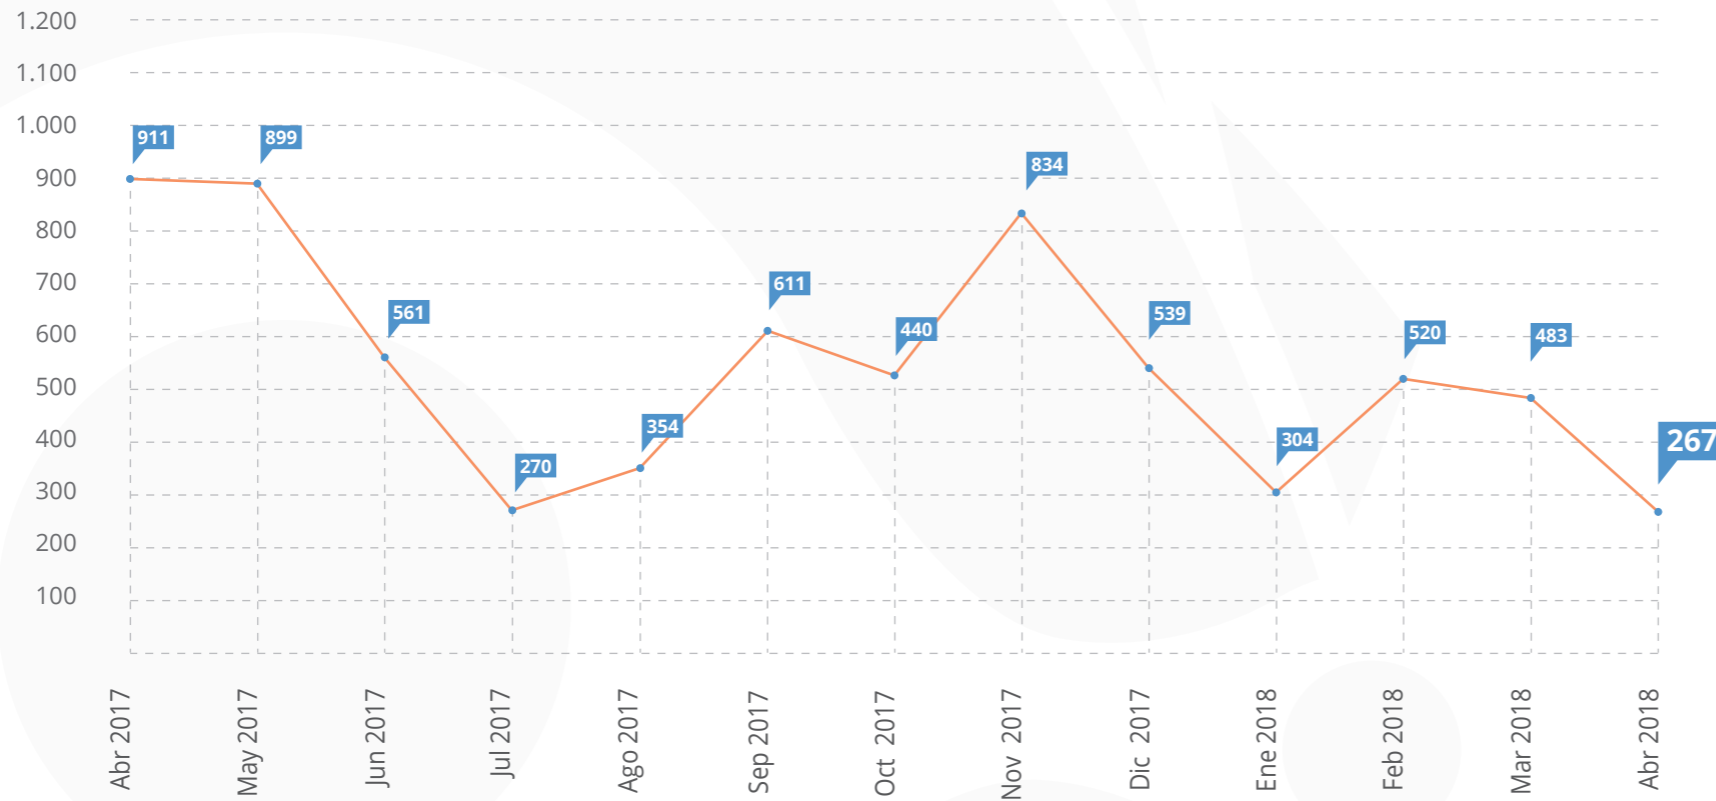

6. Nuevos publicadores

(Socios que publican por primera vez en abril de 2018).

NO
LOGO

En abril de 2018 no se registraron
nuevos publicadores.

7. Mayores publicadores

(Registros biológicos publicados hasta el 30 de abril de 2018).

8. Total visitas portal

(Visitas a datos.biodiversidad.co entre abril 2017 - abril 2018).

TOTAL DE VISITAS

16.839

9. Visitas por país abril

(Visitas a datos.biodiversidad.co - Abril 2018).

1.528

2,3%	Otros países	34
0,7%	Reino Unido	11
0,7%	Brasil	11
0,8%	México	13
3,2%	Estados Unidos	49
92,2%	Colombia	1.410

10. Visitas por departamento abril

11. Total descargas portal

(Descargas consolidadas de datos.biodiversidad.co - Abril 2017 a abril 2018.

TOTAL DE DESCARGAS

6.993

12. Motivos de descarga

(Corresponden a las respuestas de los usuarios que descargaron en abril de 2018).