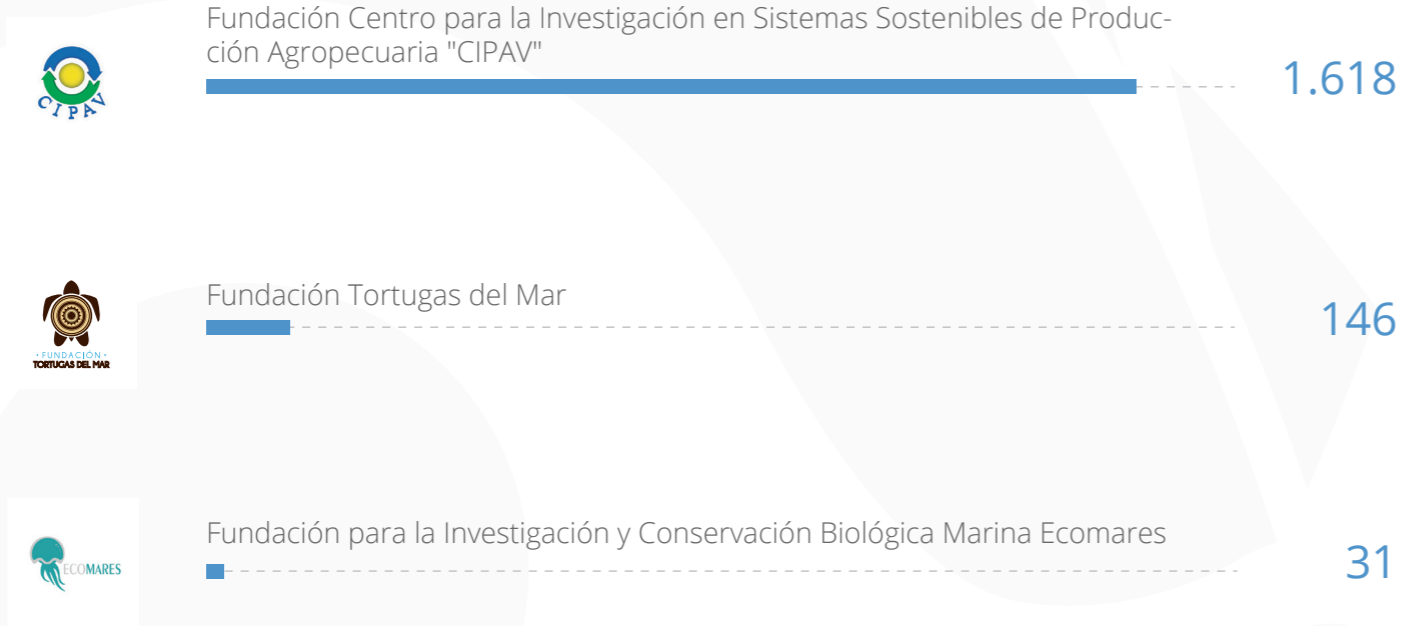

▲ 3

PUBLICADORES

3

5. Publicadores abril

(Aportes durante abril de 2018).

1.795 REGISTROS BIOLÓGICOS

3 CONJUNTOS DE DATOS

- 3** REGISTROS BIOLÓGICOS
- 0** LISTAS DE ESPECIES
- 0** EVENTOS DE MUESTREO

6. Nuevos publicadores

(Socios que publican por primera vez en abril de 2018).

NO
LOGO

En abril de 2018 no se registraron
nuevos publicadores.

7. Mayores publicadores

(Registros biológicos publicados hasta el 30 de abril de 2018).

8. Total visitas portal

(Visitas a datos.biodiversidad.co entre abril 2017 - abril 2018).

TOTAL DE VISITAS

16.839

9. Visitas por país abril

(Visitas a datos.biodiversidad.co - Abril 2018).

1.528

2,3%	Otros países	34
0,7%	Reino Unido	11
0,7%	Brasil	11
0,8%	México	13
3,2%	Estados Unidos	49
92,2%	Colombia	1.410