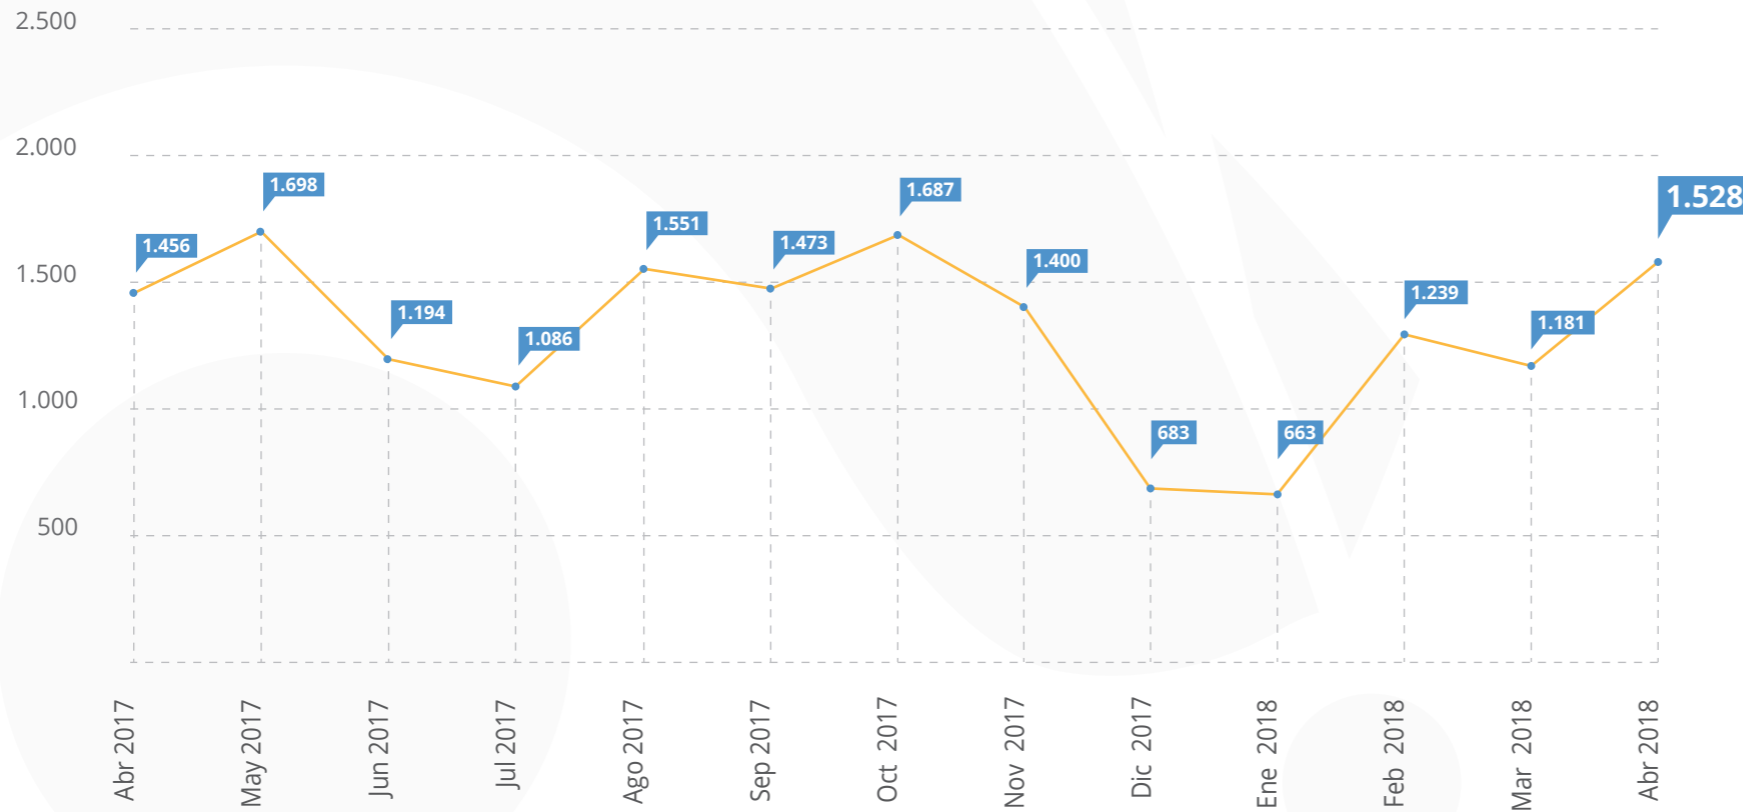

▲ 3

PUBLICADORES

3

5. Publicadores abril

(Aportes durante abril de 2018).

1.795 REGISTROS BIOLÓGICOS

3 CONJUNTOS DE DATOS

- 3** REGISTROS BIOLÓGICOS
- 0** LISTAS DE ESPECIES
- 0** EVENTOS DE MUESTREO

6. Nuevos publicadores

(Socios que publican por primera vez en abril de 2018).

NO
LOGO

En abril de 2018 no se registraron
nuevos publicadores.

7. Mayores publicadores

(Registros biológicos publicados hasta el 30 de abril de 2018).

8. Total visitas portal

(Visitas a datos.biodiversidad.co entre abril 2017 - abril 2018).

TOTAL DE VISITAS

16.839

9. Visitas por país abril

(Visitas a datos.biodiversidad.co - Abril 2018).

1.528

2,3%	Otros países	34
0,7%	Reino Unido	11
0,7%	Brasil	11
0,8%	México	13
3,2%	Estados Unidos	49
92,2%	Colombia	1.410

10. Visitas por departamento abril

11. Total descargas portal

(Descargas consolidadas de datos.biodiversidad.co - Abril 2017 a abril 2018.

TOTAL DE DESCARGAS

6.993

12. Motivos de descarga

(Corresponden a las respuestas de los usuarios que descargaron en abril de 2018).