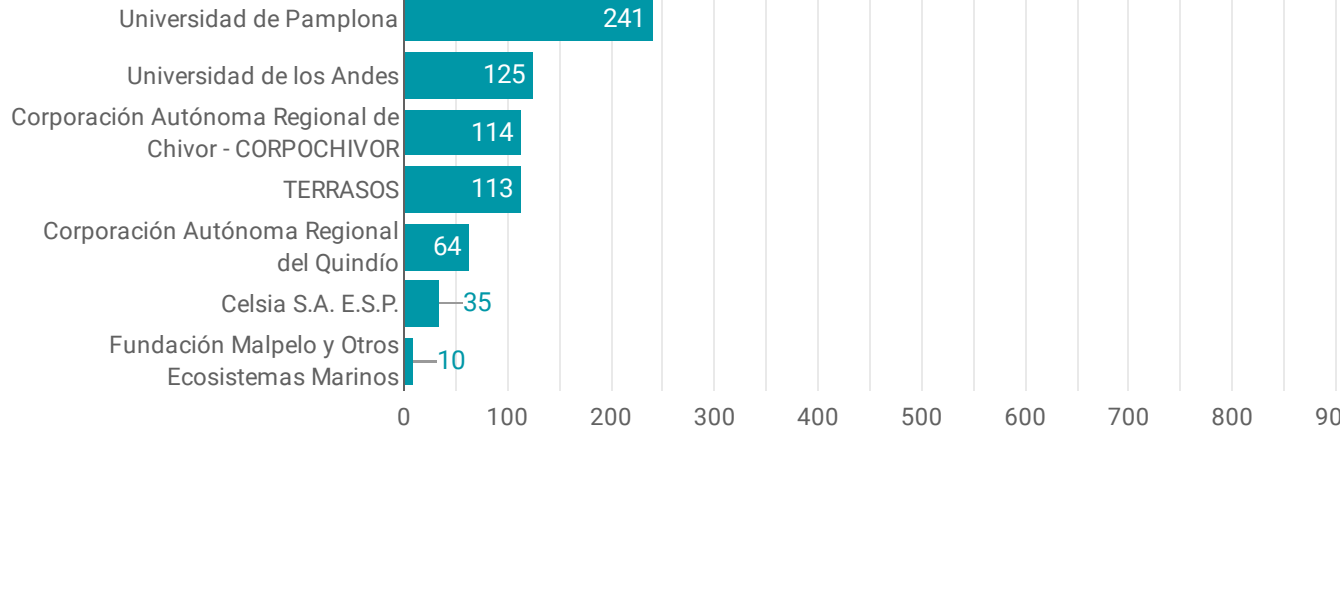

1

CIFRAS DEL MES

Socios publicadores activos

	Celsia S.A. E.S.P.	¡Nuevo!
	Corporación Autónoma Regional de Boyacá - CORPOBOYACA	¡Nuevo!
	Corporación Autónoma Regional de Chivor - CORPOCHIVOR	¡Nuevo!
	Stratos Consultoría Geológica	¡Nuevo!
	TERRASOS	¡Nuevo!
	Universidad de Pamplona	¡Nuevo!
	Corporación Autónoma Regional del Quindío	-
	Fundación Malpelo y Otros Ecosistemas Marinos	-
	Instituto de Investigaciones Ambientales del Pacífico John Von Neumann (IIAP)	-
	Pontificia Universidad Javeriana	-
	Red de Reservas de la Sociedad Civil - Resnatur	-
	Universidad de los Andes	-

Recursos

Datos

Registros biológicos

Listas de especies

Eventos de muestreo

2

CIFRAS TOTALES

Socios publicadores