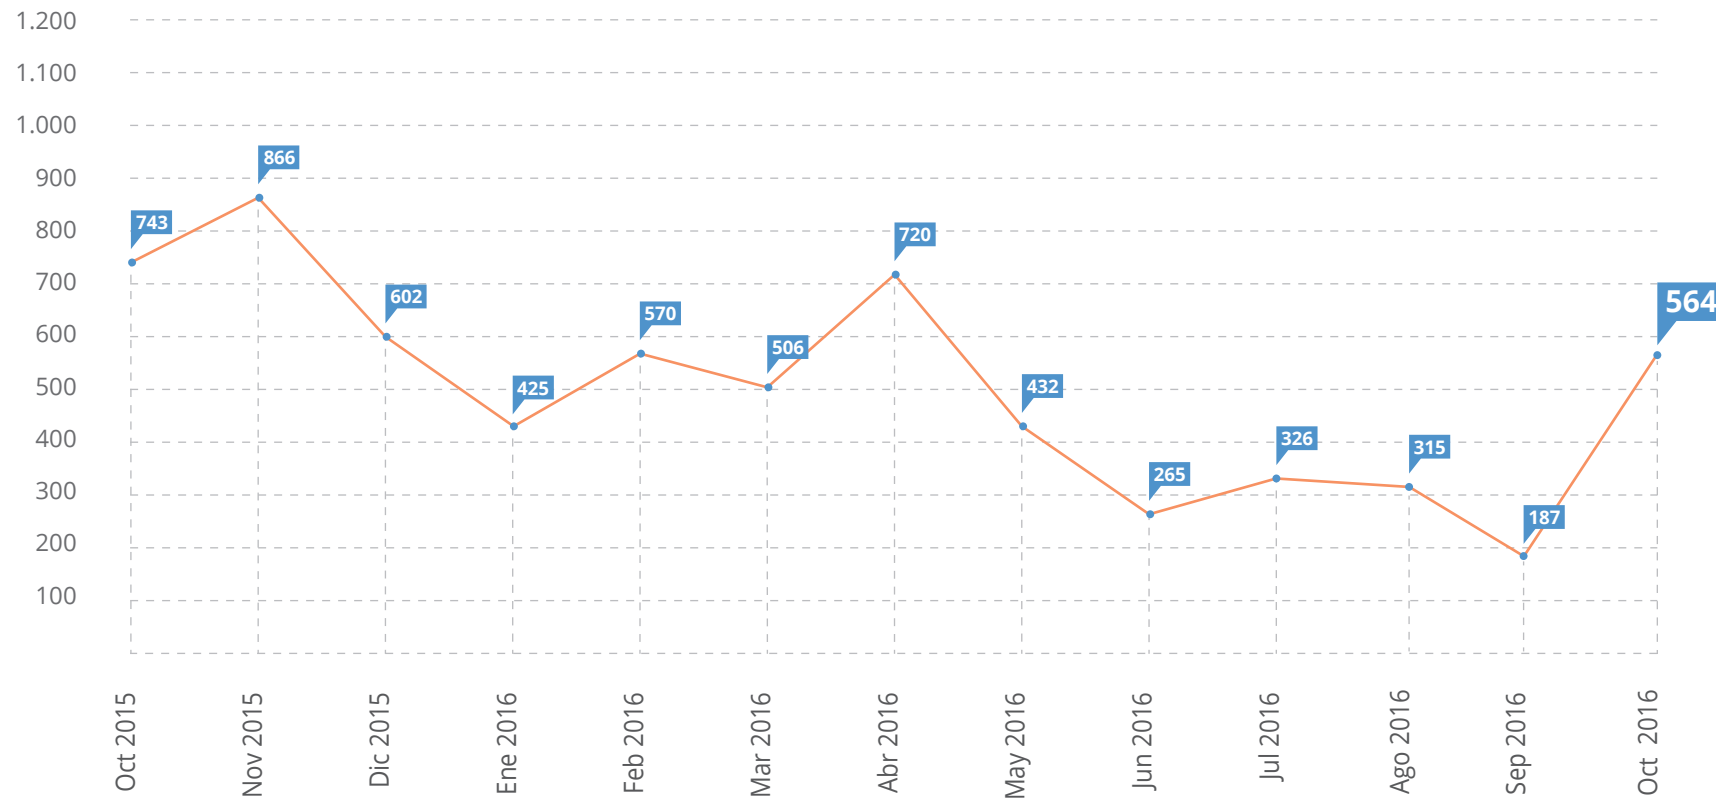

Universidad del Valle

106.077

8. Total visitas portal

(Visitas a data.sibcolombia.net entre octubre 2015 a abril 2016 y a datos.biodiversidad.co entre abril 2016 - octubre 2016).

TOTAL DE VISITAS

77.567

9. Visitas por país octubre

(Visitas a datos.biodiversidad.co - Octubre 2016).

0 1.613

10. Visitas por departamento octubre

0

828

1.613

22,1%	Otros departamentos	815
4%	Sucre	65
4,2%	Valle del Cauca	67
6,3%	Santander	101
12,2%	Antioquia	196
51,3%	Bogotá	828

11. Total descargas portal

(Descargas consolidadas de data.sibcolombia.net y datos.biodiversidad.co - octubre 2015 a octubre 2016).

TOTAL DE DESCARGAS

6.521

12. Motivos de descarga

(Corresponden a las respuestas de los usuarios que descargaron en octubre de 2016).