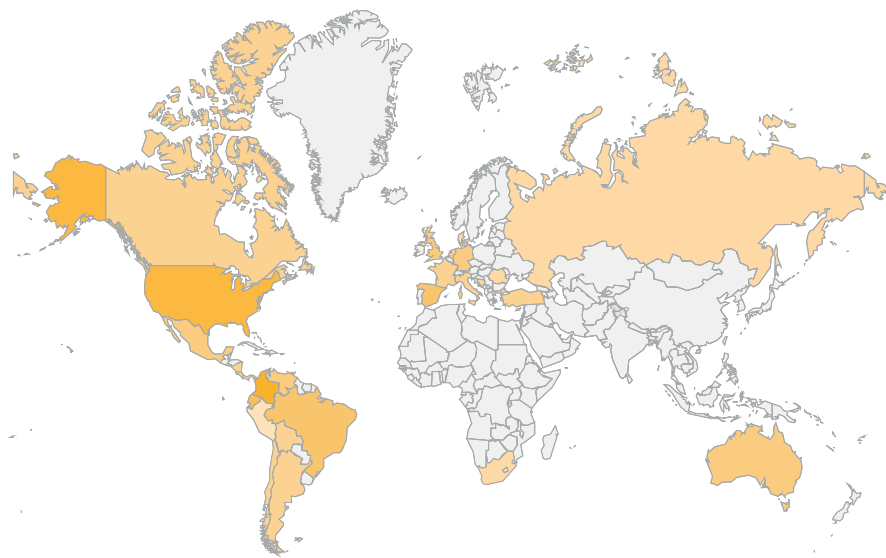

Instituto de Investigación de Recursos Biológicos Alexander von Humboldt

719.871

Red Nacional de Observadores de Aves de Colombia

424.522

Universidad de Antioquia

121.833

Universidad Nacional de Colombia

113.282

Universidad del Valle

106.077

8. Total visitas portal

(Visitas a data.sibcolombia.net entre octubre 2015 a abril 2016 y a datos.biodiversidad.co entre abril 2016 - octubre 2016).

TOTAL DE VISITAS

77.567

9. Visitas por país octubre

(Visitas a datos.biodiversidad.co - Octubre 2016).

0 1.613

10. Visitas por departamento octubre

0

828

1.613

22,1%	Otros departamentos	815
4%	Sucre	65
4,2%	Valle del Cauca	67
6,3%	Santander	101
12,2%	Antioquia	196
51,3%	Bogotá	828