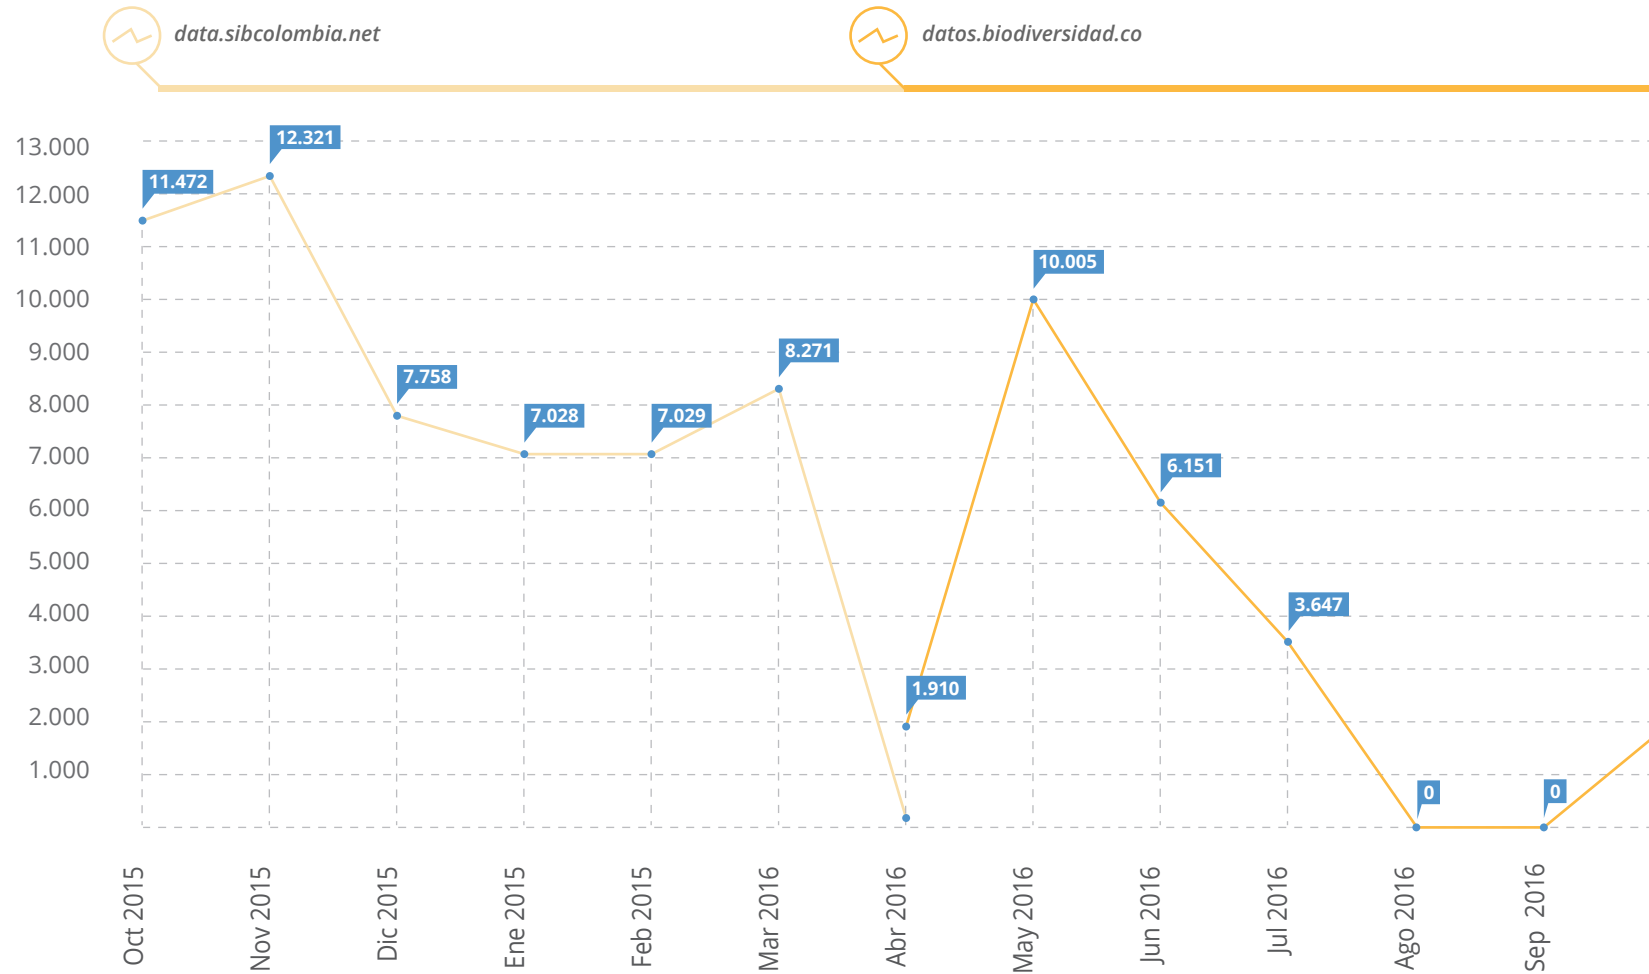

PUBLICADORES

▲ 3

5. Publicadores octubre

(Registros biológicos publicados durante octubre de 2016).

6. Nuevos publicadores

(Socios que publican por primera vez en octubre de 2016).

7. Mayores publicadores

(Registros biológicos publicados hasta el 31 de octubre de 2016).

Instituto de Investigación de Recursos Biológicos Alexander von Humboldt

719.871

Red Nacional de Observadores de Aves de Colombia

424.522

Universidad de Antioquia

121.833

Universidad Nacional de Colombia

113.282

Universidad del Valle

106.077

8. Total visitas portal

(Visitas a data.sibcolombia.net entre octubre 2015 a abril 2016 y a datos.biodiversidad.co entre abril 2016 - octubre 2016).

TOTAL DE VISITAS

77.567

9. Visitas por país octubre