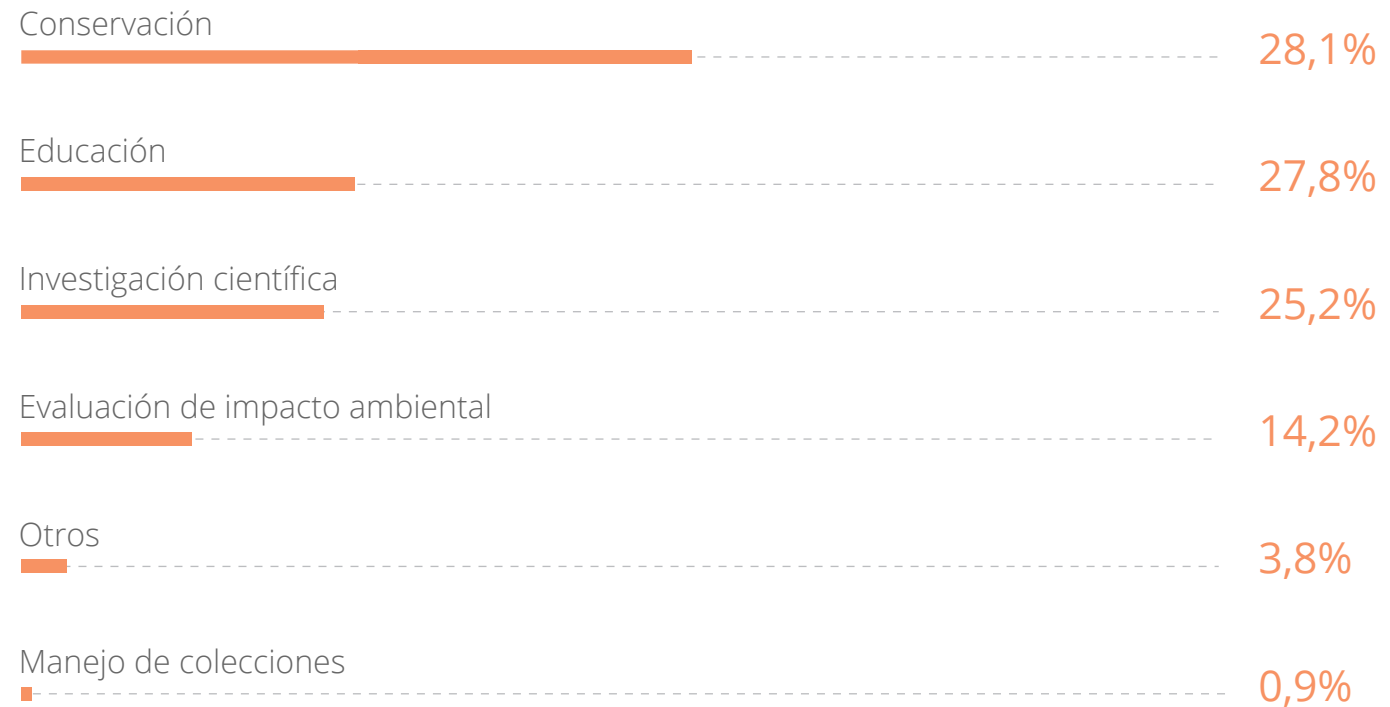

DESCARGAS OCTUBRE 2016