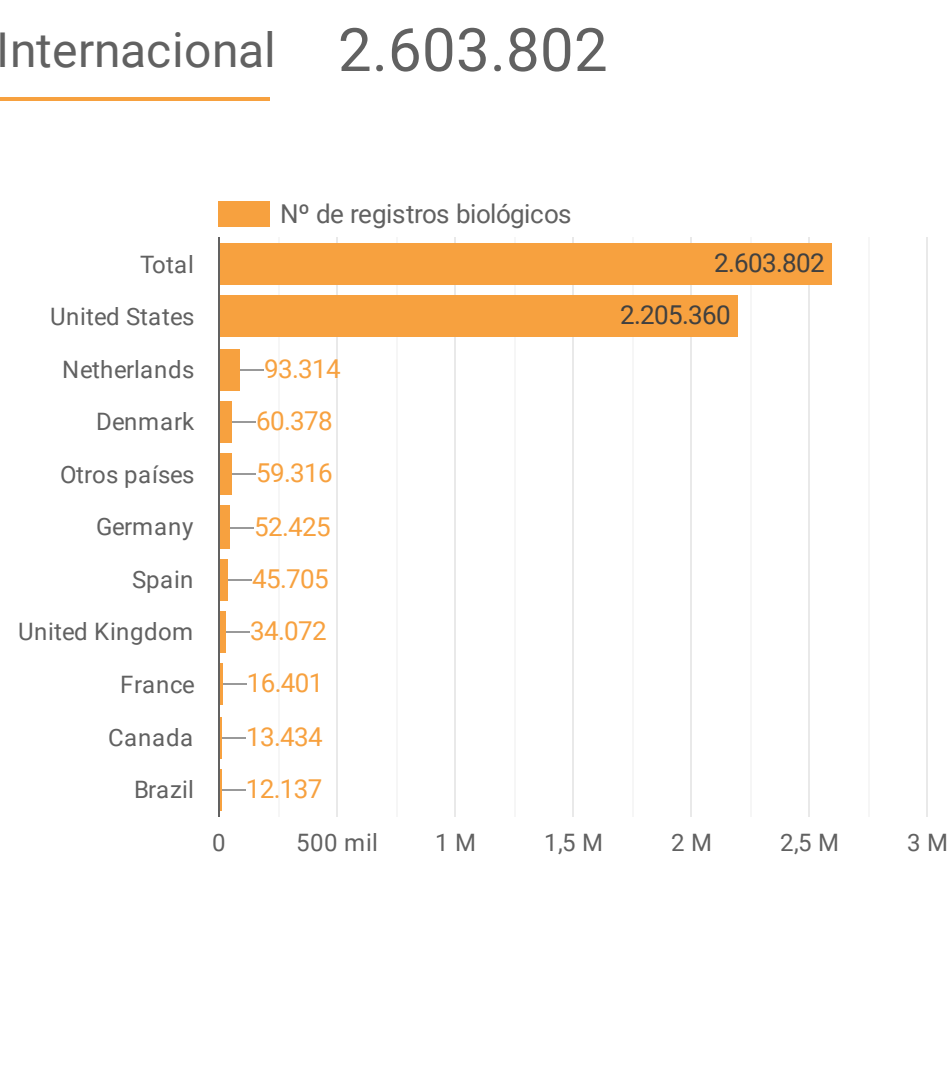

1

CIFRAS DEL MES

Socios publicadores activos

4

Socios publicadores

¡Nuevo!

Universidad del Valle

Recursos

11

Recursos

Datos

Registros biológicos

69.951

Registros biológicos

Listas de especies

1

Listas de especies

Eventos de muestreo

0

Eventos de muestreo

2

CIFRAS TOTALES

Socios publicadores

- ONG
- Universidad
- Autoridad ambiental
- Sector privado
- Otras instituciones de investigación
- Instituto de Investigación SINA
- Sociedad civil
- Red de especialistas

Recursos

- Registros biológicos
- Listas de especies
- Eventos de muestreo
- Metadatos

Datos

Registros biológicos

Aporte Internacional: 2.603.802

Aporte nacional: 2.932.412

Mayores publicadores

Tipo de publicador

Registros biológicos a través del tiempo

Listas de especies

- Otras
- Referencia

Socios Publicadores	Nº de listas
1. Instituto de Investigación de Recursos Biológicos Alexander von Humb...	68
2. Corporación Autónoma Regional de Risaralda - CARDER	31
3. Asociación Bogotana de Ornitología	5
4. Asociación Colombiana de Ictiología	3
5. Corporación Autónoma Regional del Valle del Cauca	3
6. Corporación para el Desarrollo Sostenible del Sur de la Amazonia	3
7. Reserva Natural de la Sociedad Civil Tenasucá de Pedro Palo	2
8. Fundación El Refugio	2
9. Reserva Natural de la Sociedad Civil Nuestro Sueño	2
10. YOLUKA ONG, Fundación de Investigación en Biodiversidad y Conserva...	2
11. Sistema de Información sobre Biodiversidad de Colombia - SiB	2
12. Instituto Tecnológico del Putumayo	2

Eventos de muestreo