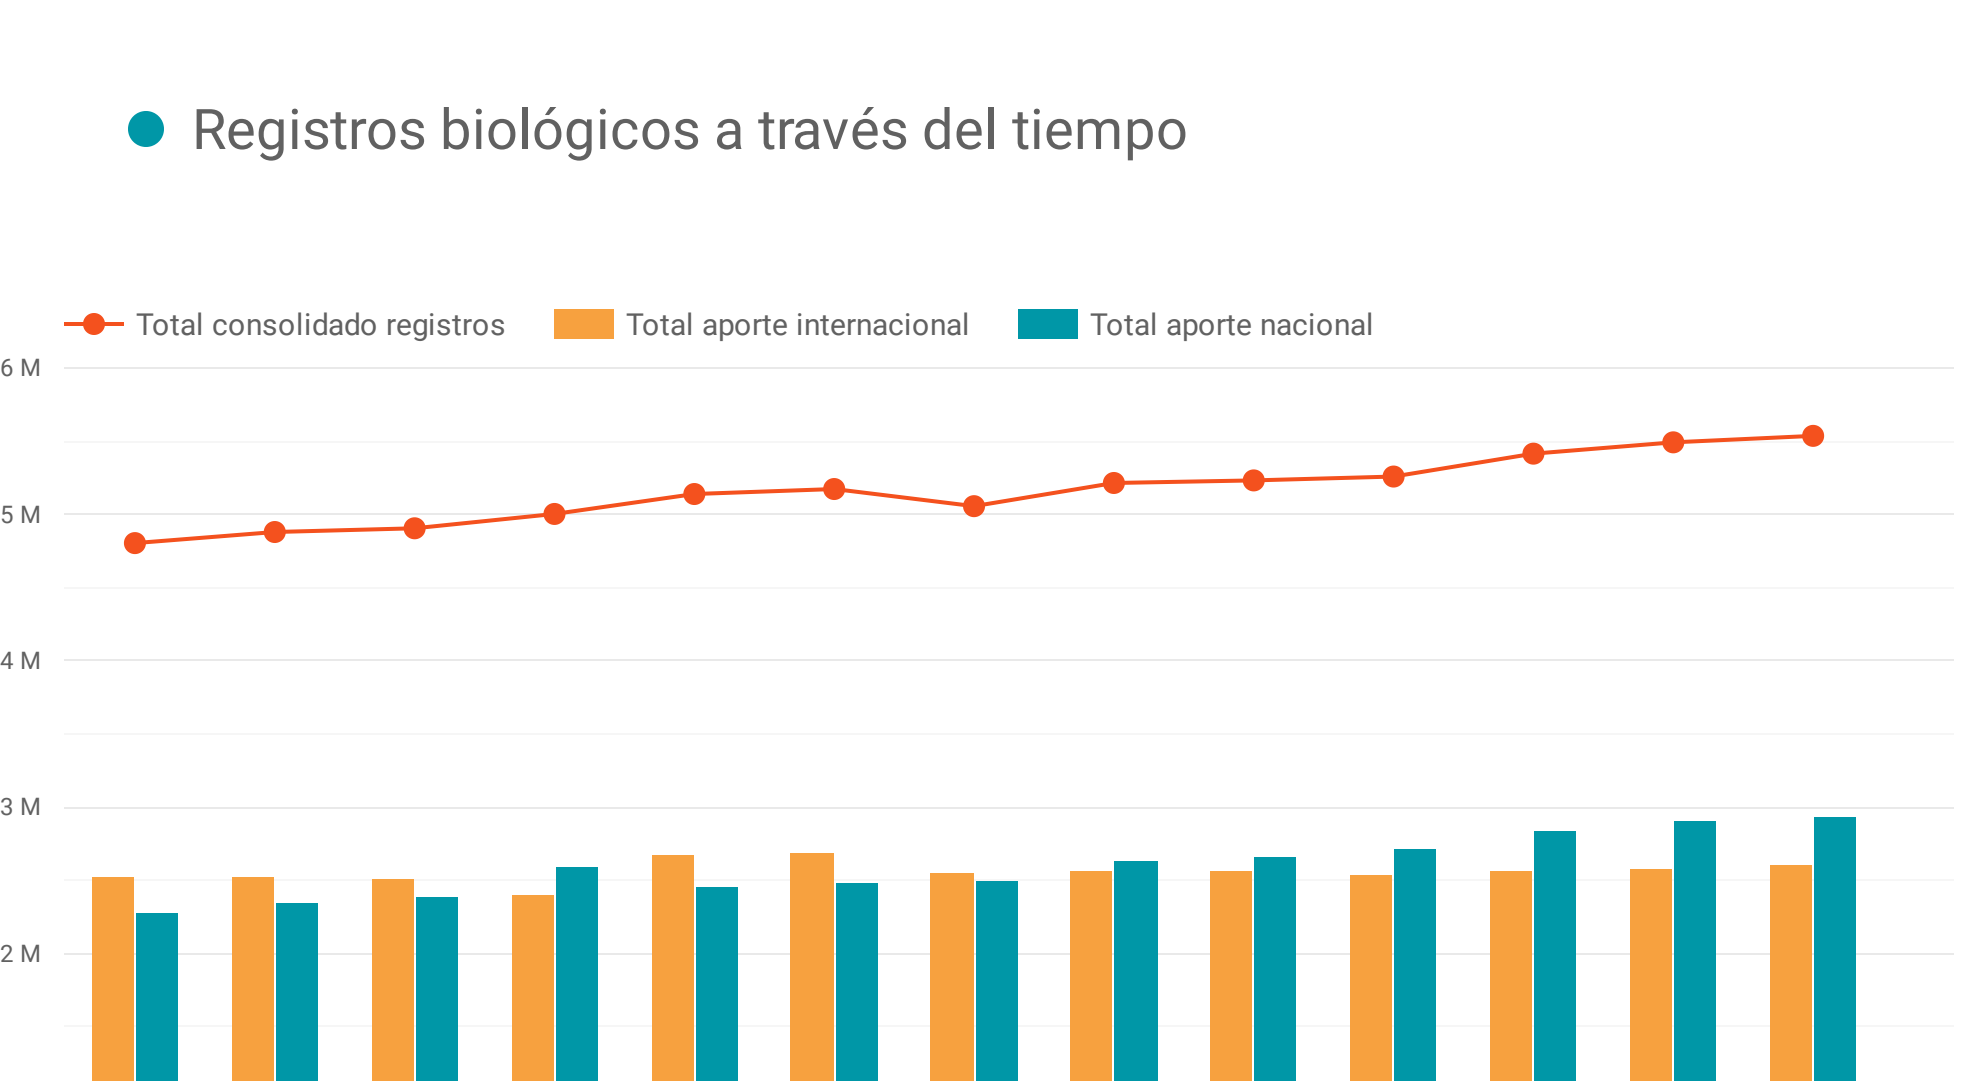

Registros biológicos a través del tiempo

Listas de especies

- Otras
- Referencia

Socios Publicadores	Nº de listas
1. Instituto de Investigación de Recursos Biológicos Alexander von Humb...	68
2. Corporación Autónoma Regional de Risaralda - CARDER	31
3. Asociación Bogotana de Ornitología	5
4. Asociación Colombiana de Ictiología	3
5. Corporación Autónoma Regional del Valle del Cauca	3
6. Corporación para el Desarrollo Sostenible del Sur de la Amazonia	3
7. Reserva Natural de la Sociedad Civil Tenasucá de Pedro Palo	2
8. Fundación El Refugio	2
9. Reserva Natural de la Sociedad Civil Nuestro Sueño	2
10. YOLUKA ONG, Fundación de Investigación en Biodiversidad y Conserva...	2
11. Sistema de Información sobre Biodiversidad de Colombia - SiB	2
12. Instituto Tecnológico del Putumayo	2

Eventos de muestreo

Socios Publicadores	Nº de Even...
1. Corporación Autónoma Regional de las cuencas de los ríos Negro y N...	4
2. Instituto de Investigación de Recursos Biológicos Alexander von Humb...	3
3. Instituto de Investigaciones Marinas y Costeras - INVEMAR	2
4. Asociación para el estudio y conservación de las aves acuáticas en Co...	1
5. Parques Nacionales Naturales de Colombia	1
6. Universidad de Antioquia	1
7. Secretaría Distrital de Ambiente	1