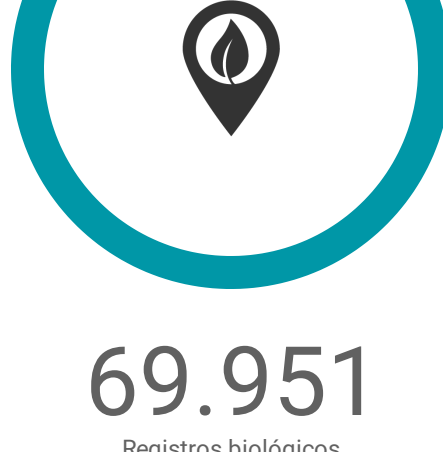

Datos

Registros biológicos

69.951

Registros biológicos