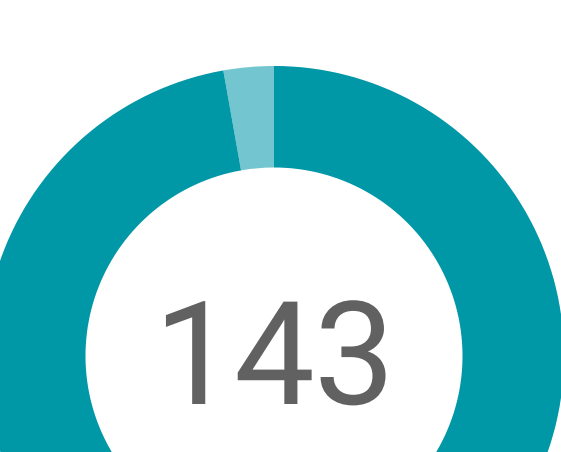

Listas de especies

- Otras
- Referencia

Socios Publicadores	Nº de listas
1. Instituto de Investigación de Recursos Biológicos Alexander von Humb...	68
2. Corporación Autónoma Regional de Risaralda - CARDER	31
3. Asociación Bogotana de Ornitología	5
4. Asociación Colombiana de Ictiología	3
5. Corporación Autónoma Regional del Valle del Cauca	3
6. Corporación para el Desarrollo Sostenible del Sur de la Amazonia	3
7. Reserva Natural de la Sociedad Civil Tenasucá de Pedro Palo	2
8. Fundación El Refugio	2
9. Reserva Natural de la Sociedad Civil Nuestro Sueño	2
10. YOLUKA ONG, Fundación de Investigación en Biodiversidad y Conserva...	2
11. Sistema de Información sobre Biodiversidad de Colombia - SiB	2
12. Instituto Tecnológico del Putumayo	2