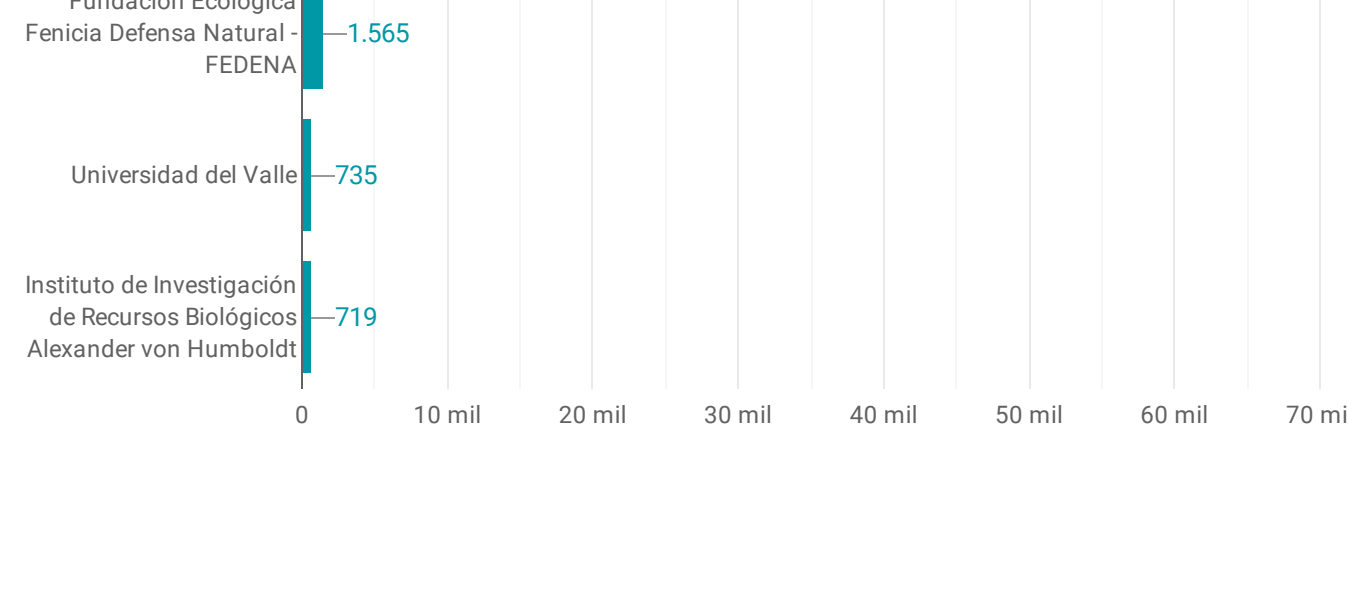

Datos

Registros biológicos

69.951

Registros biológicos