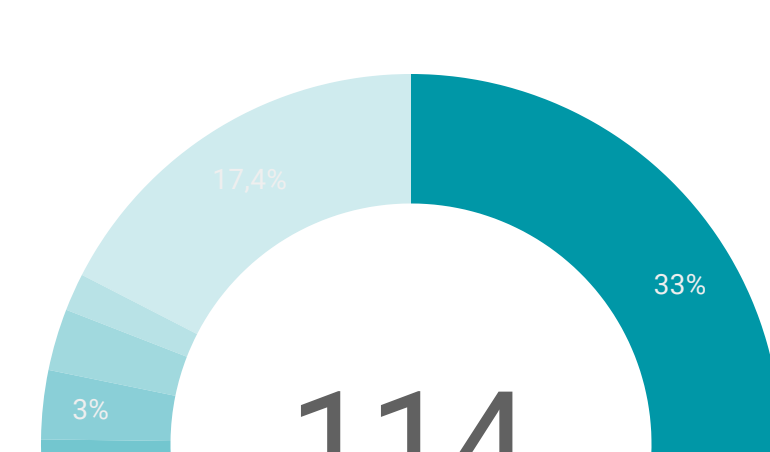

1

CIFRAS DEL MES

Socios publicadores activos

4

Socios publicadores

¡Nuevo!

Universidad del Valle

Recursos

11

Recursos

Datos

Registros biológicos

69.951

Registros biológicos

Listas de especies

1

Listas de especies

Eventos de muestreo

0

Eventos de muestreo

2

CIFRAS TOTALES

Socios publicadores

- ONG
- Universidad
- Autoridad ambiental
- Sector privado
- Otras instituciones de investigación
- Instituto de Investigación SINA
- Sociedad civil
- Red de especialistas

Recursos

- Registros biológicos
- Listas de especies
- Eventos de muestreo
- Metadatos

Datos

Registros biológicos

Aporte Internacional: 2.603.802

Aporte nacional: 2.932.412

Mayores publicadores

Tipo de publicador

Registros biológicos a través del tiempo

Listas de especies

- Otras
- Referencia

Socios Publicadores	Nº de listas
1. Instituto de Investigación de Recursos Biológicos Alexander von Humb...	68
2. Corporación Autónoma Regional de Risaralda - CARDER	31
3. Asociación Bogotana de Ornitología	5
4. Asociación Colombiana de Ictiología	3
5. Corporación Autónoma Regional del Valle del Cauca	3
6. Corporación para el Desarrollo Sostenible del Sur de la Amazonia	3
7. Reserva Natural de la Sociedad Civil Tenasucá de Pedro Palo	2
8. Fundación El Refugio	2
9. Reserva Natural de la Sociedad Civil Nuestro Sueño	2
10. YOLUKA ONG, Fundación de Investigación en Biodiversidad y Conserva...	2
11. Sistema de Información sobre Biodiversidad de Colombia - SiB	2
12. Instituto Tecnológico del Putumayo	2

Eventos de muestreo