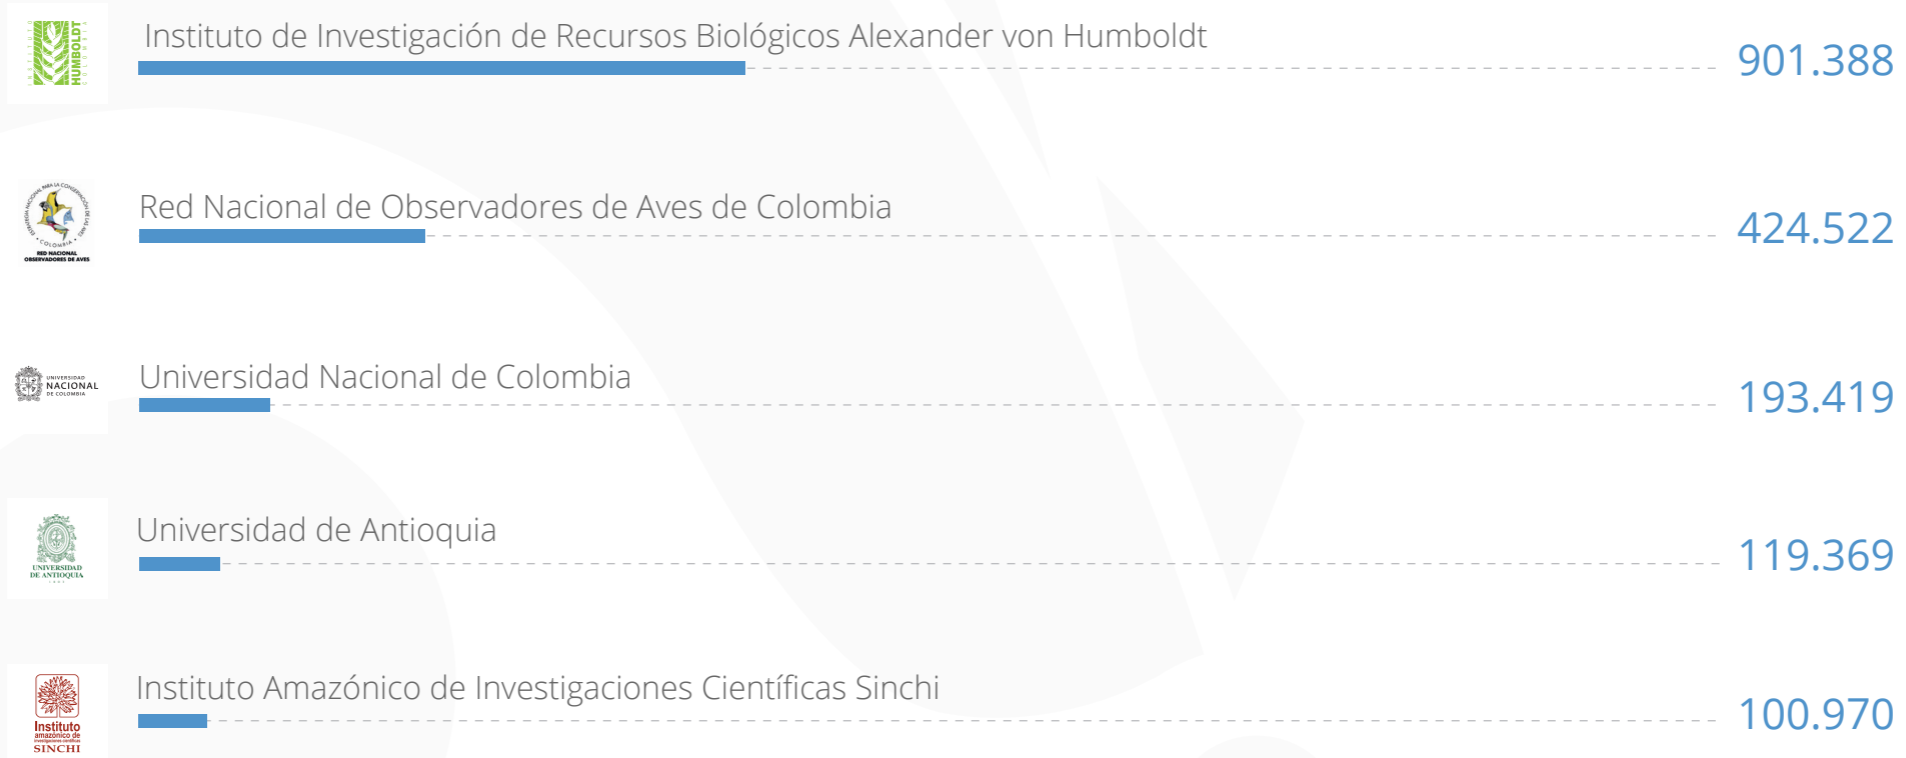

▲ 10

PUBLICADORES

6

5. Publicadores febrero

(Aportes durante febrero de 2018).

39.799 REGISTROS BIOLÓGICOS

10 CONJUNTOS DE DATOS

- 8 REGISTROS BIOLÓGICOS
- 1 LISTAS DE ESPECIES
- 1 EVENTOS DE MUESTREO

6. Nuevos publicadores

(Socios que publican por primera vez en febrero de 2018).

Fundación Centro para la Investigación
en Sistemas Sostenibles de Producción
Agropecuaria "CIPAV"

Corporación CorpoGen

7. Mayores publicadores

(Registros biológicos publicados hasta el 28 de febrero de 2018).

8. Total visitas portal

(Visitas a datos.biodiversidad.co entre febrero 2017 - febrero 2018).

TOTAL
DE VISITAS

17.368

9. Visitas por país febrero