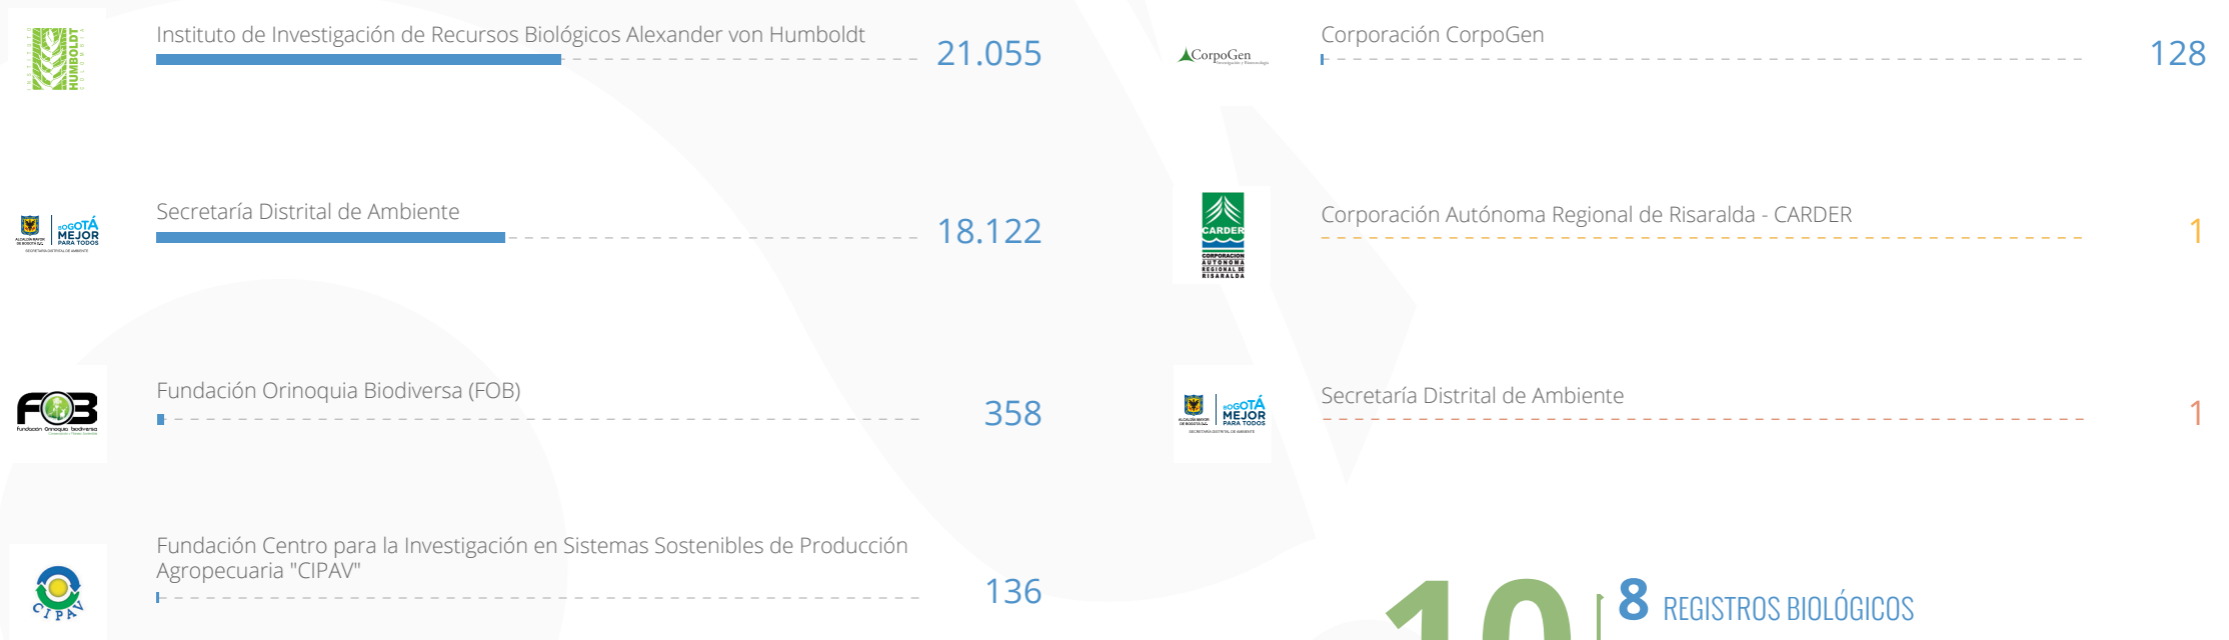

▲ 10

PUBLICADORES

6

5. Publicadores febrero

(Aportes durante febrero de 2018).

39.799 REGISTROS BIOLÓGICOS

10 CONJUNTOS DE DATOS

- 8 REGISTROS BIOLÓGICOS
- 1 LISTAS DE ESPECIES
- 1 EVENTOS DE MUESTREO

6. Nuevos publicadores

(Socios que publican por primera vez en febrero de 2018).

Fundación Centro para la Investigación
en Sistemas Sostenibles de Producción
Agropecuaria "CIPAV"

Corporación CorpoGen

7. Mayores publicadores

(Registros biológicos publicados hasta el 28 de febrero de 2018).

8. Total visitas portal

(Visitas a datos.biodiversidad.co entre febrero 2017 - febrero 2018).

TOTAL
DE VISITAS

17.368

9. Visitas por país febrero