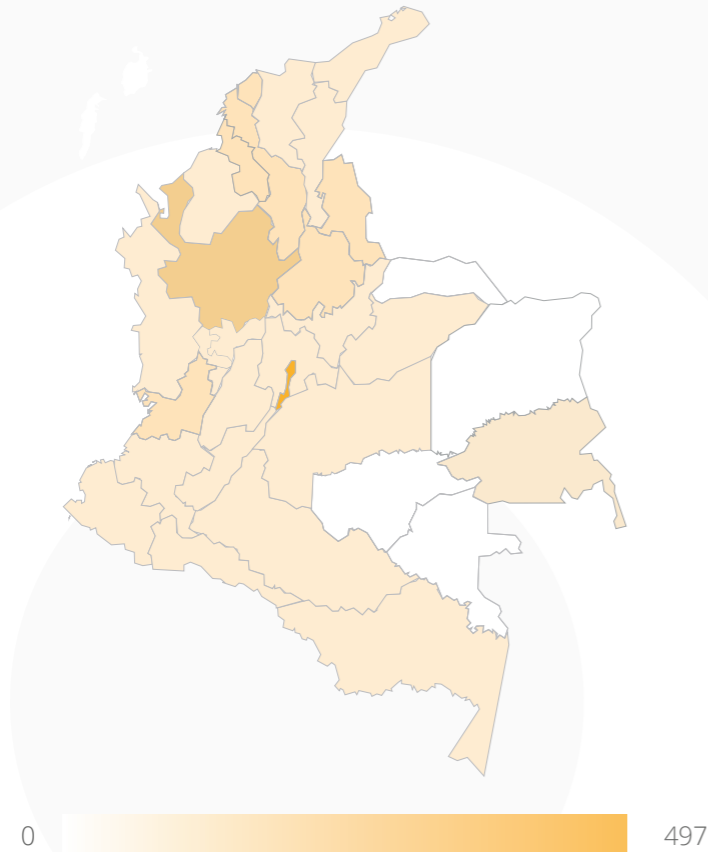

(Registros biológicos publicados hasta el 28 de febrero de 2018).

8. Total visitas portal

(Visitas a datos.biodiversidad.co entre febrero 2017 - febrero 2018).

TOTAL
DE VISITAS

17.368

9. Visitas por país febrero

(Visitas a datos.biodiversidad.co - Febrero 2018).

0 1.150

1.239

2,3%	Otros países	29
0,7%	Reino Unido	8
1%	España	12
1,1%	México	14
2,1%	Estados Unidos	26
92,8%	Colombia	1.150

10. Visitas por departamento febrero

1.150

23,5%	Otros departamentos	265
3,5%	Santander	40
4,5%	Quindío	52
7,1%	Valle del Cauca	82
18,5%	Antioquia	214
42,9%	Bogotá	497

11. Total descargas portal

(Descargas consolidadas de datos.biodiversidad.co - febrero 2017 a febrero 2018.