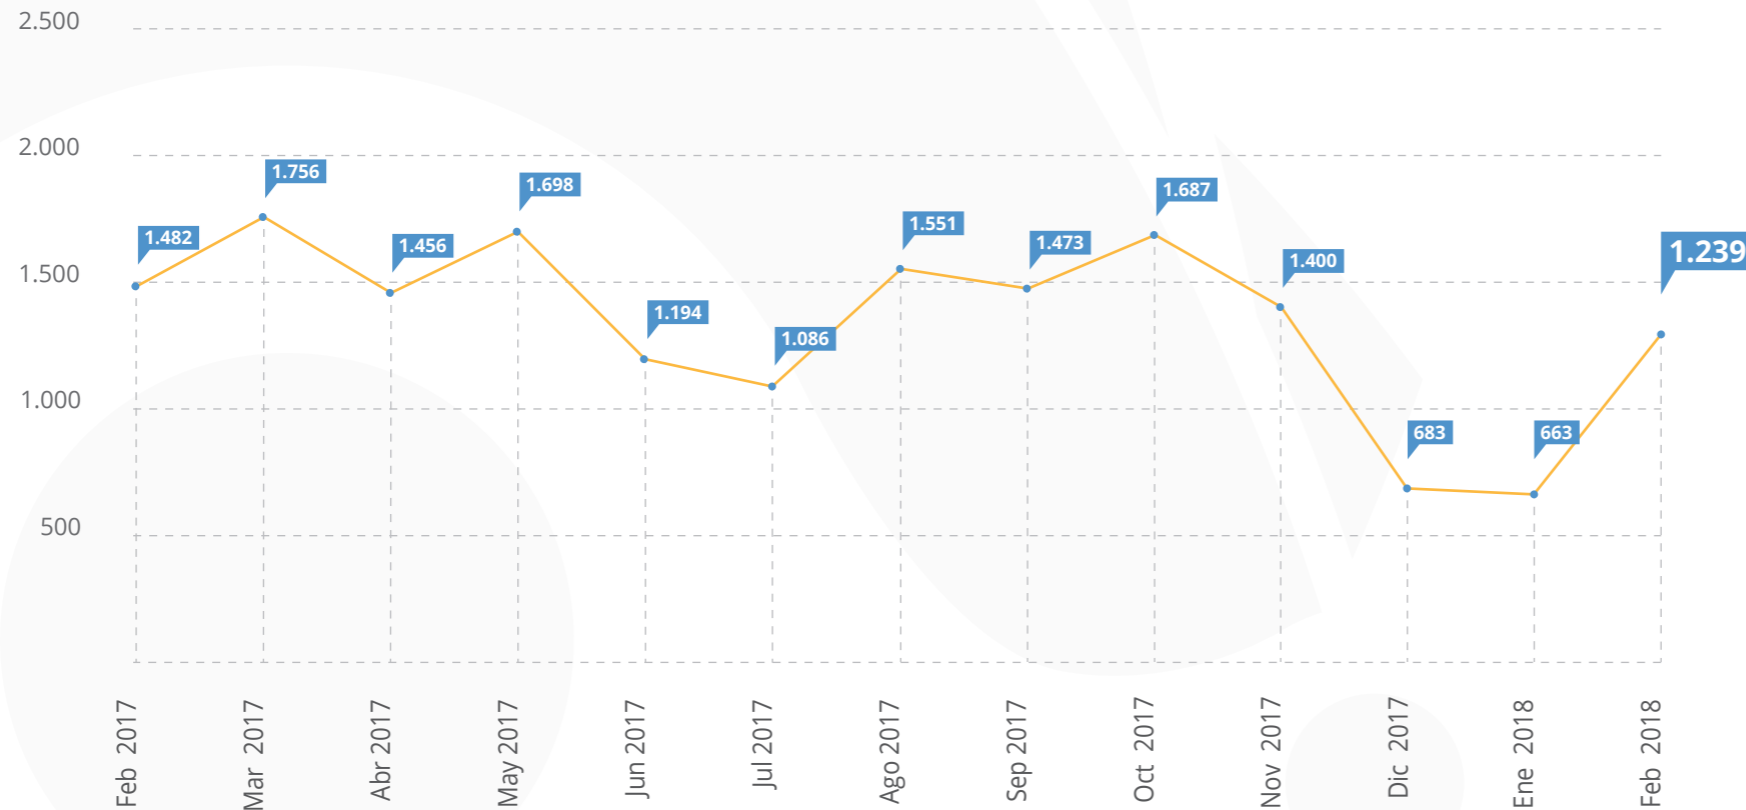

▲ 10

PUBLICADORES

6

5. Publicadores febrero

(Aportes durante febrero de 2018).

39.799 REGISTROS BIOLÓGICOS

10 CONJUNTOS DE DATOS

- 8 REGISTROS BIOLÓGICOS
- 1 LISTAS DE ESPECIES
- 1 EVENTOS DE MUESTREO

6. Nuevos publicadores

(Socios que publican por primera vez en febrero de 2018).

Fundación Centro para la Investigación
en Sistemas Sostenibles de Producción
Agropecuaria "CIPAV"

Corporación CorpoGen

7. Mayores publicadores

(Registros biológicos publicados hasta el 28 de febrero de 2018).

8. Total visitas portal

(Visitas a datos.biodiversidad.co entre febrero 2017 - febrero 2018).

TOTAL
DE VISITAS

17.368

9. Visitas por país febrero