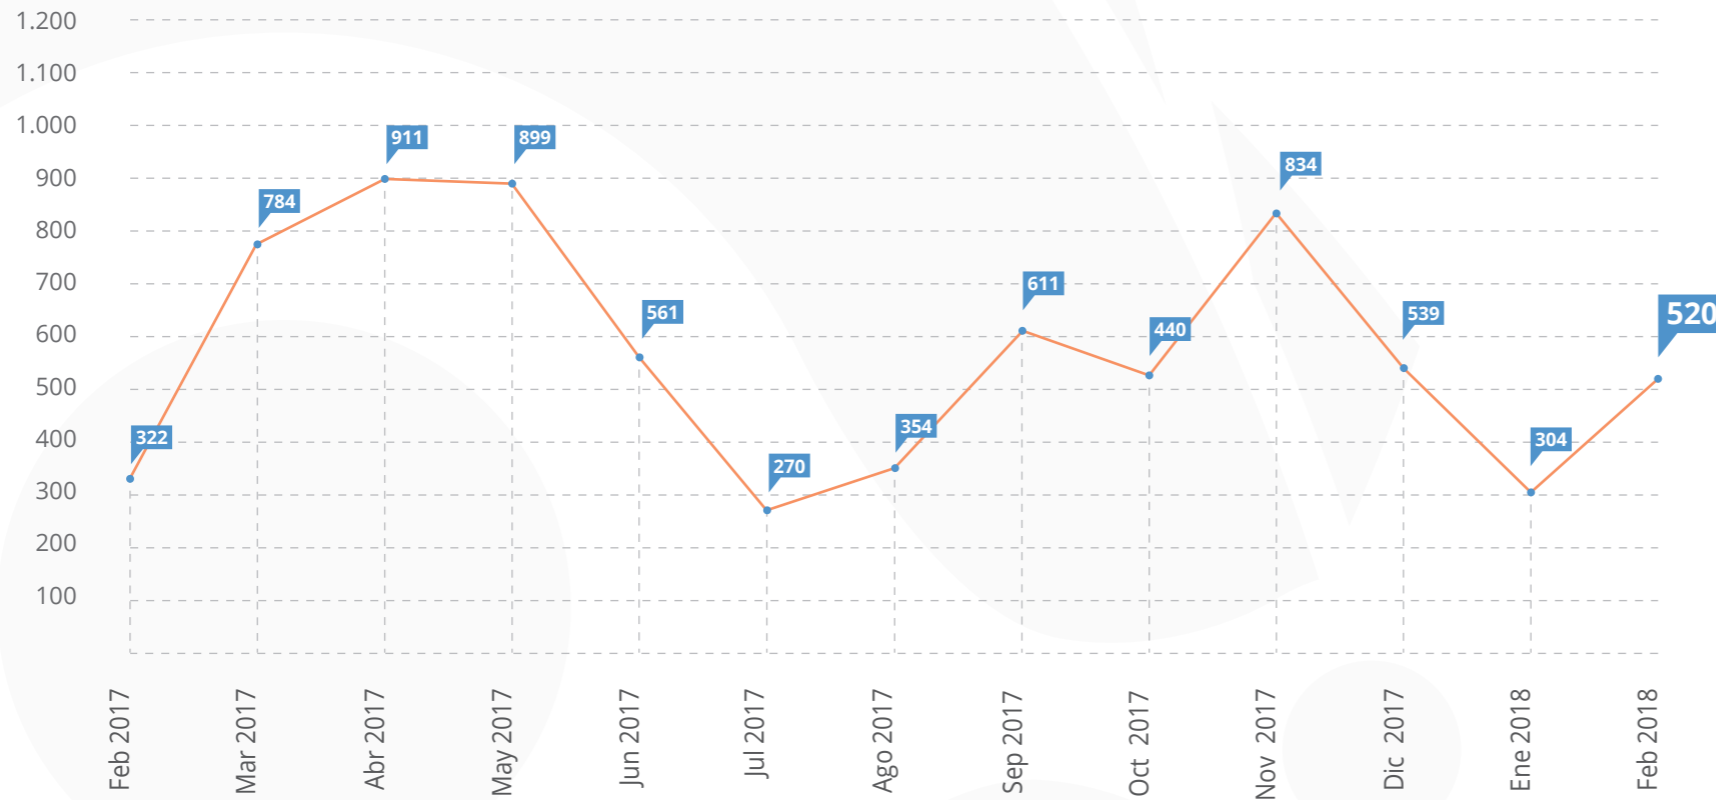

11. Total descargas portal

(Descargas consolidadas de datos.biodiversidad.co - febrero 2017 a febrero 2018.