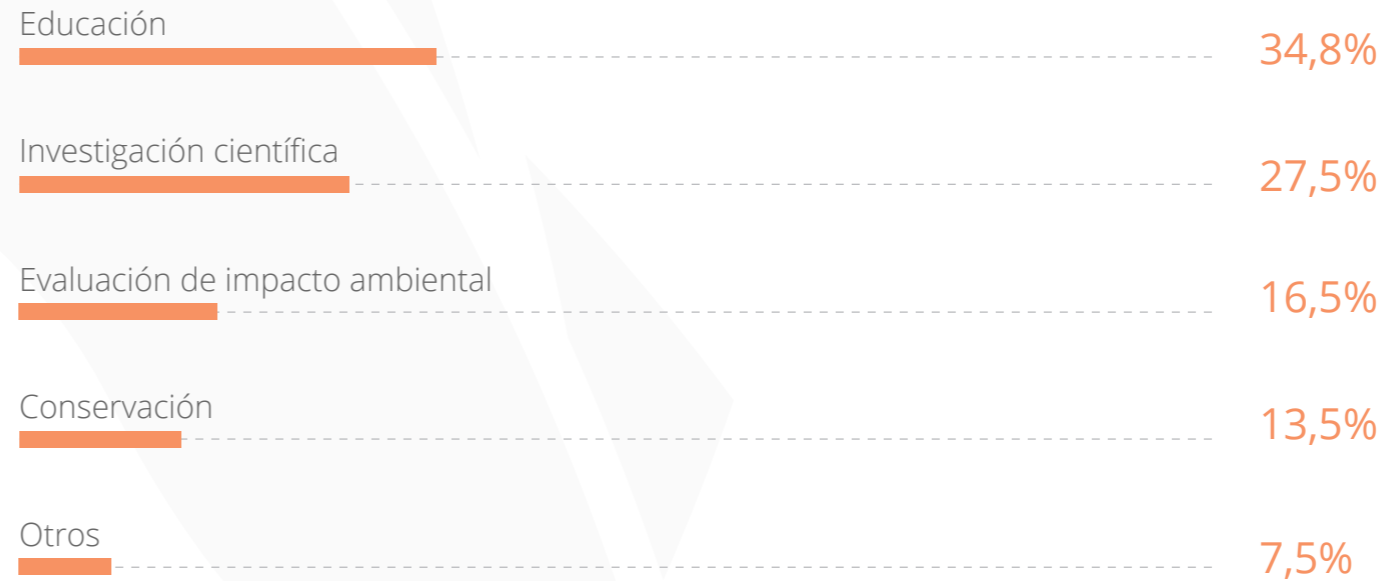

TOTAL DE DESCARGAS

7.349

12. Motivos de descarga

(Corresponden a las respuestas de los usuarios que descargaron en febrero de 2018).

DESCARGAS FEBRERO 2018

520

Canales de participación

Portal del SiB Colombia

Publica tus datos con ayuda de guías y manuales y mantente informado de nuestras actividades.

🔗 www.sibcolombia.net

Portal de datos

Explora, usa y contribuye a la calidad de los datos sobre más de **54.000** especies de la biodiversidad del país.