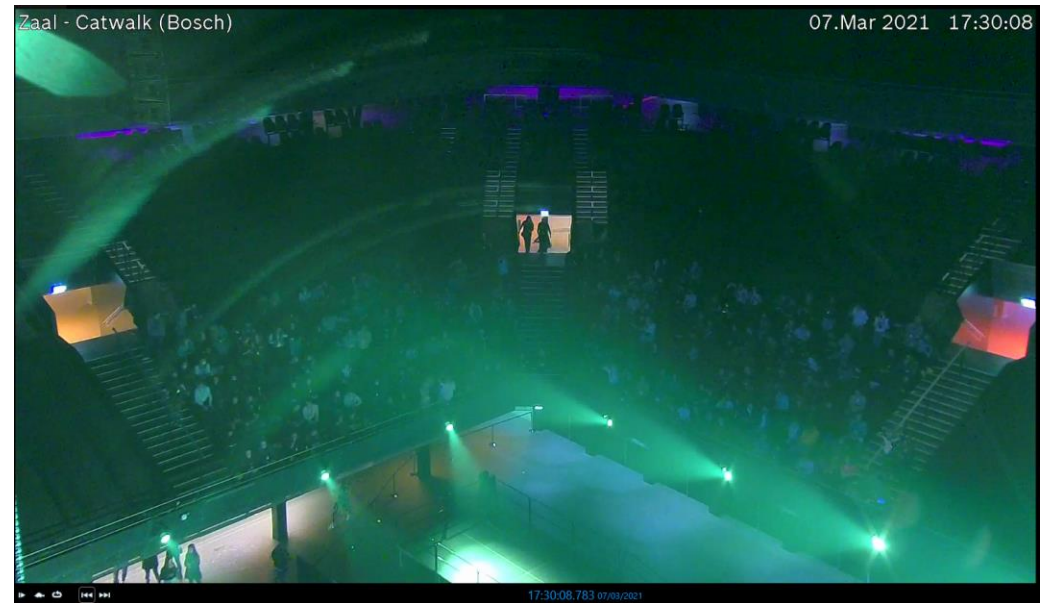

07/03/2021 17:30:45

Bewegende fase:

Geel:

Bubbel	Aantal personen	Mondkapje	Horeca	Zitplaats	Placeren	Snel testen	Aankomst
4 Geel	250	Mondkapje Continu	Continu	Staan of Zittend	Geplaceerd	Ja, minimaal 1:10	18.30

Bewegende fase:

Blauw:

Bubbel	Aantal personen	Mondkapje	Horeca	Zitplaats	Placeren	Snel testen	Aankomst
5 Blauw	250	Mondkapje In beweging	Vooraf Pauze	Staan of Zittend	Geplaceerd		19.15

Bewegende fase:

15:00:13.160 07/03/2021

16:00:07.720 07/03/2021

18:00:01.897 07/03/2021

Rood:

Bubbel	Aantal personen	Mondkapje	Horeca	Zitplaats	Placeren	Snel testen	Aankomst
6 Rood	50	Geen	Continu	Staan of zittend	Zelf regelen	Ja, minimaal 1:10	19.00