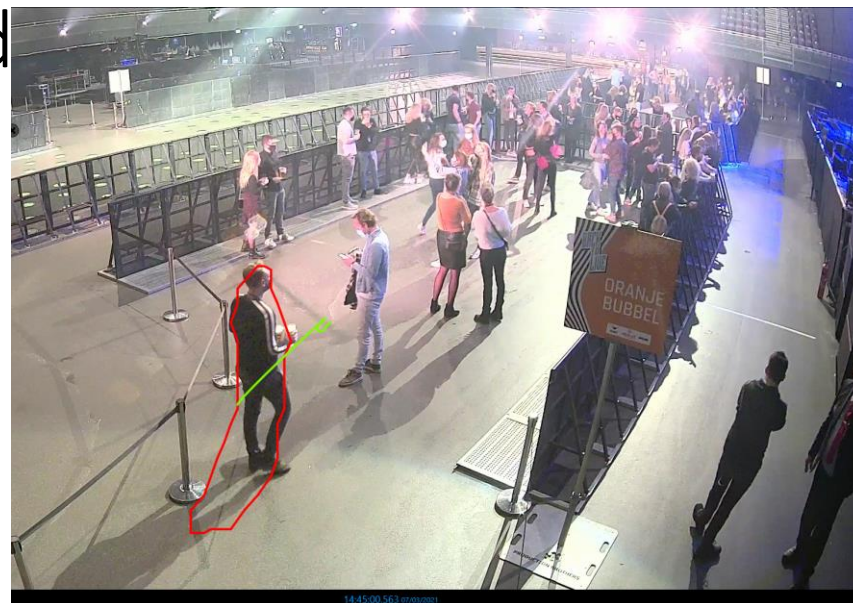

Verblijvend