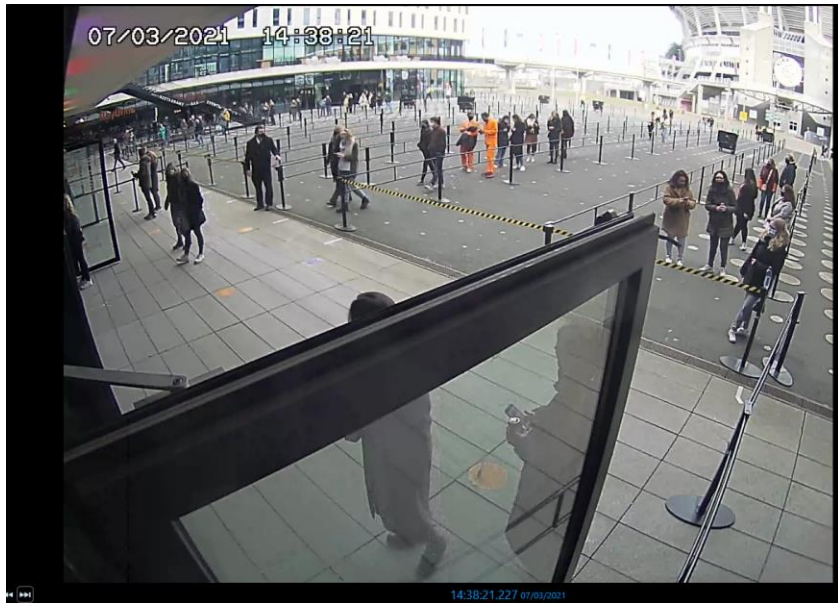

Placering:
Op de vloer bubble groen, de gemarkeerde plekken worden vrij snel los gelaten!
Op de tribune is de compliance redelijk

Bubbles

Binnenkomst

Zondag 7 maart

Bubbel 1	250 p
Ingang	Oranje
Tijdsloten	14:30 – 14:45 14:45 – 15:00

Bubbel 4	250 p
Ingang	Geel
Tijdsloten	15:00 – 15:15 (sneltest) 15:15 – 15:30

Bubbel 3	250 p
Ingang	Groen
Tijdsloten	15:30 – 15:45 15:45 – 16:00

Bubbel 2	250 p
Ingang	Lila
Tijdsloten	14:30 – 14:45 14:45 – 15:00

Bubbel 5	250 p
Ingang	Blauw
Tijdsloten	15:00 – 15:15 15:15 – 15:30

Bubbel 6	50 p
Ingang	Rood
Tijdsloten	15:30 – 15:45

Binnenkomst:

Oranje

Bubbel	Aantal personen	Mondkapje	Horeca	Zitplaats	Placeren	Snel testen	Aankomst
1 oranje	250	Mondkapje Continu	Vooraf Pauze Na afloop	Staan	Zelf 3 pers/m2	Ja, minimaal 1:10	19.00