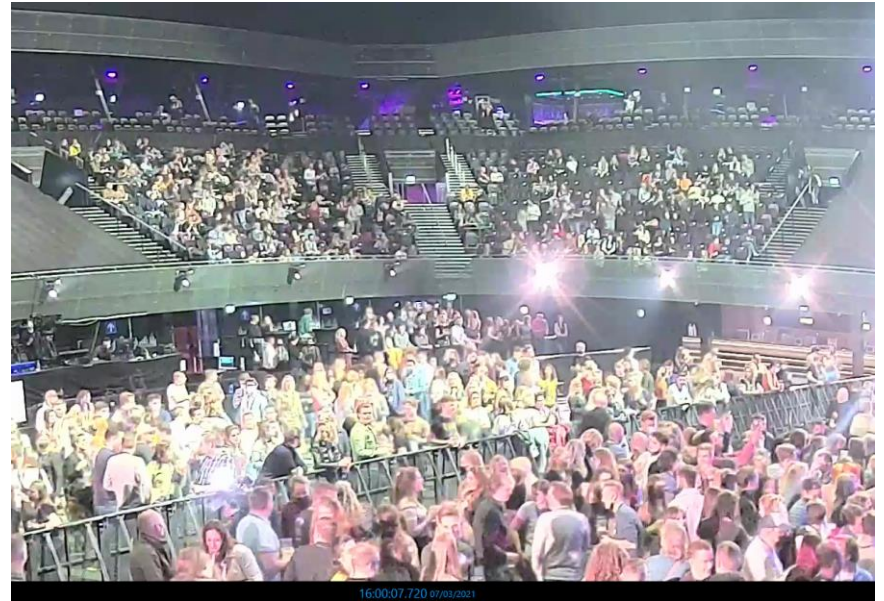

Bewegende fase:

Blauw:

Bubbel	Aantal personen	Mondkapje	Horeca	Zitplaats	Placeren	Snel testen	Aankomst
5 Blauw	250	Mondkapje In beweging	Vooraf Pauze	Staan of Zittend	Geplaceerd		19.15

Bewegende fase:

15:00:13.160 07/03/2021

16:00:07.720 07/03/2021

18:00:01.897 07/03/2021

Rood:

Bubbel	Aantal personen	Mondkapje	Horeca	Zitplaats	Placeren	Snel testen	Aankomst
6 Rood	50	Geen	Continu	Staan of zittend	Zelf regelen	Ja, minimaal 1:10	19.00