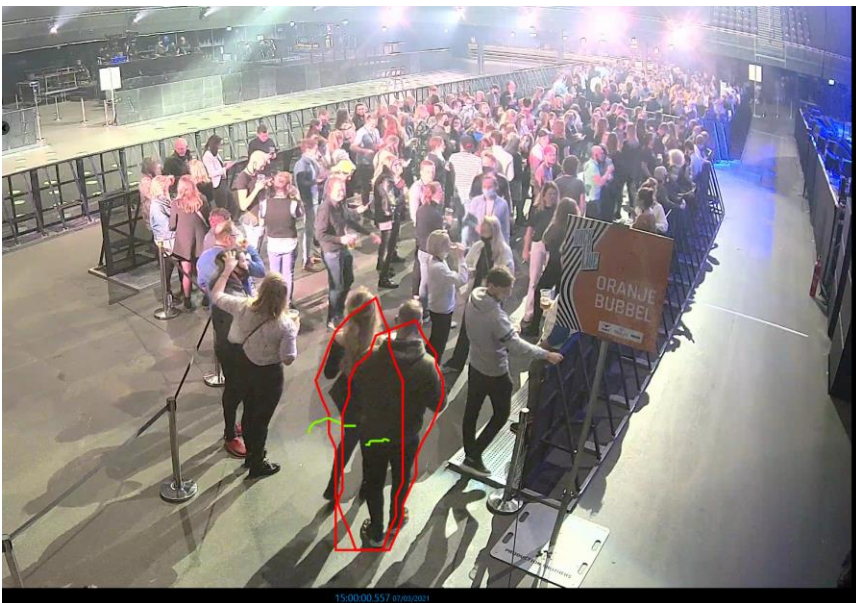

Verblijvend