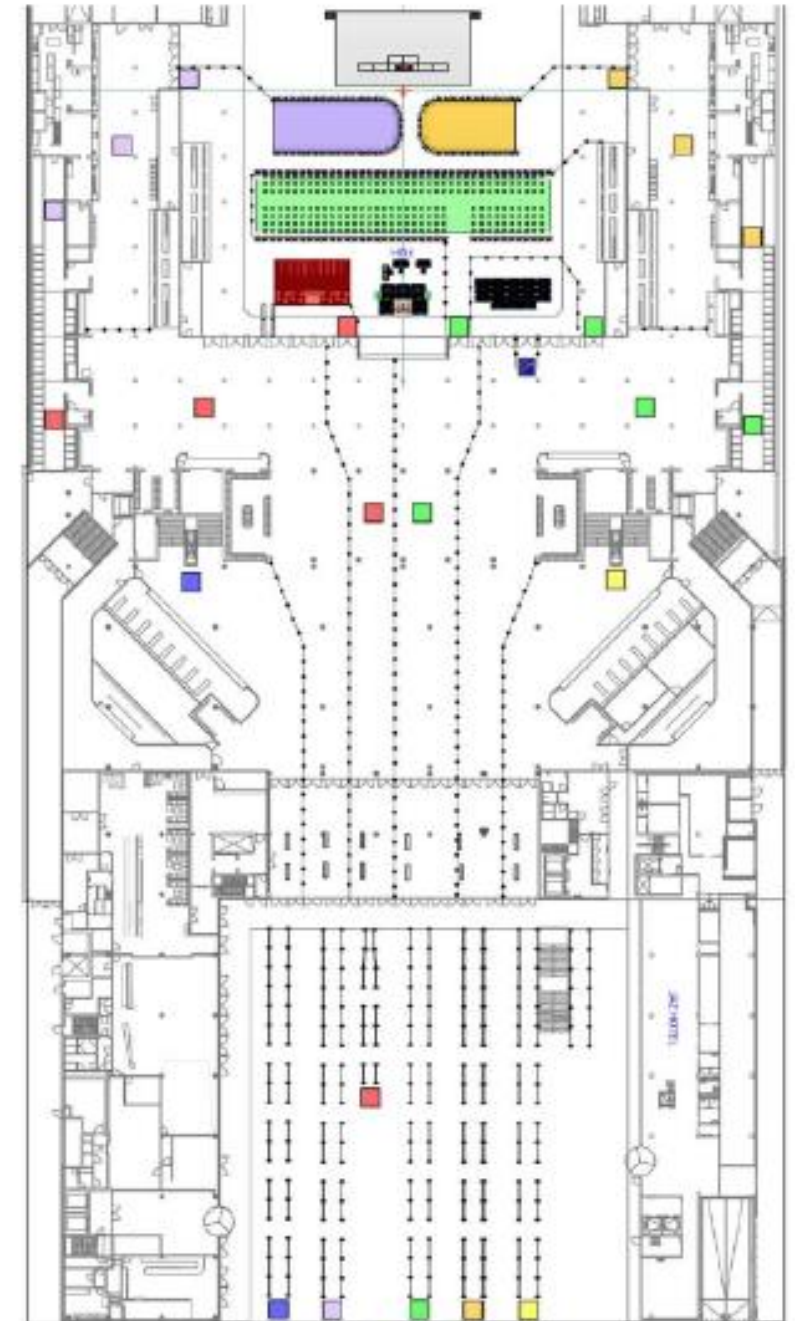

Binnenkomst

Zondag 7 maart

Bubbel 1	250 p
Ingang	Oranje
Tijdsloten	14:30 – 14:45 14:45 – 15:00

Bubbel 4	250 p
Ingang	Geel
Tijdsloten	15:00 – 15:15 (sneltest) 15:15 – 15:30

Bubbel 3	250 p
Ingang	Groen
Tijdsloten	15:30 – 15:45 15:45 – 16:00

Bubbel 2	250 p
Ingang	Lila
Tijdsloten	14:30 – 14:45 14:45 – 15:00

Bubbel 5	250 p
Ingang	Blauw
Tijdsloten	15:00 – 15:15 15:15 – 15:30

Bubbel 6	50 p
Ingang	Rood
Tijdsloten	15:30 – 15:45