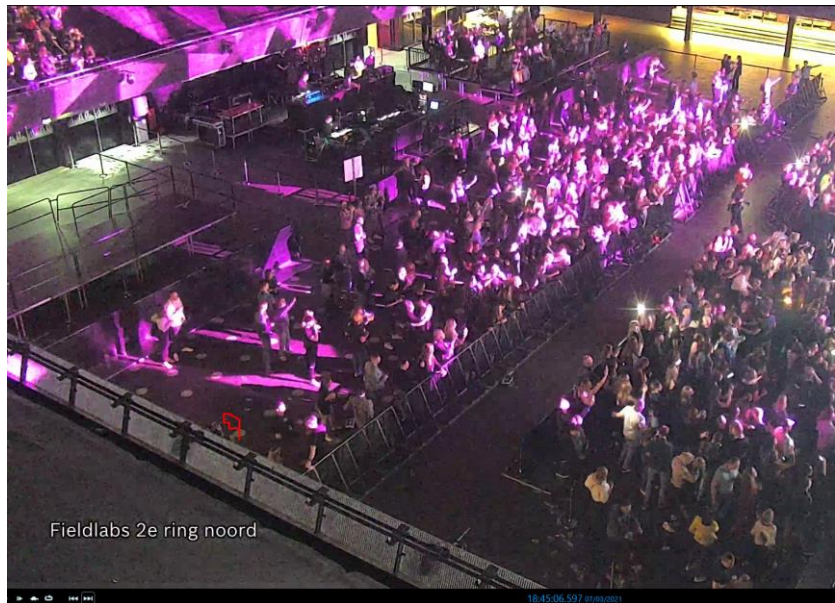

Bewegend:

Verblijvend

Groen:

Bubbel	Aantal personen	Mondkapje	Horeca	Zitplaats	Placeren	Snel testen	Aankomst
3 Groen	250	Mondkapje Continu	Vooraf Pauze	Staan	Vooraf aangewezen vakken		19.30

07/03/2021 15:45:04

07/03/2021 17:30:45

Bewegende fase:

Geel:

Bubbel	Aantal personen	Mondkapje	Horeca	Zitplaats	Placeren	Snel testen	Aankomst
4 Geel	250	Mondkapje Continu	Continu	Staan of Zittend	Geplaceerd	Ja, minimaal 1:10	18.30