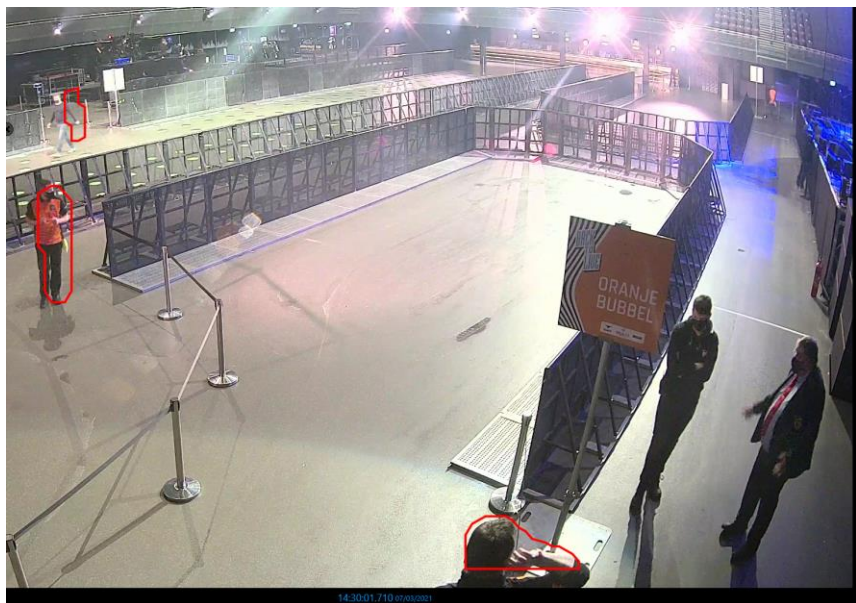

Verblijvend