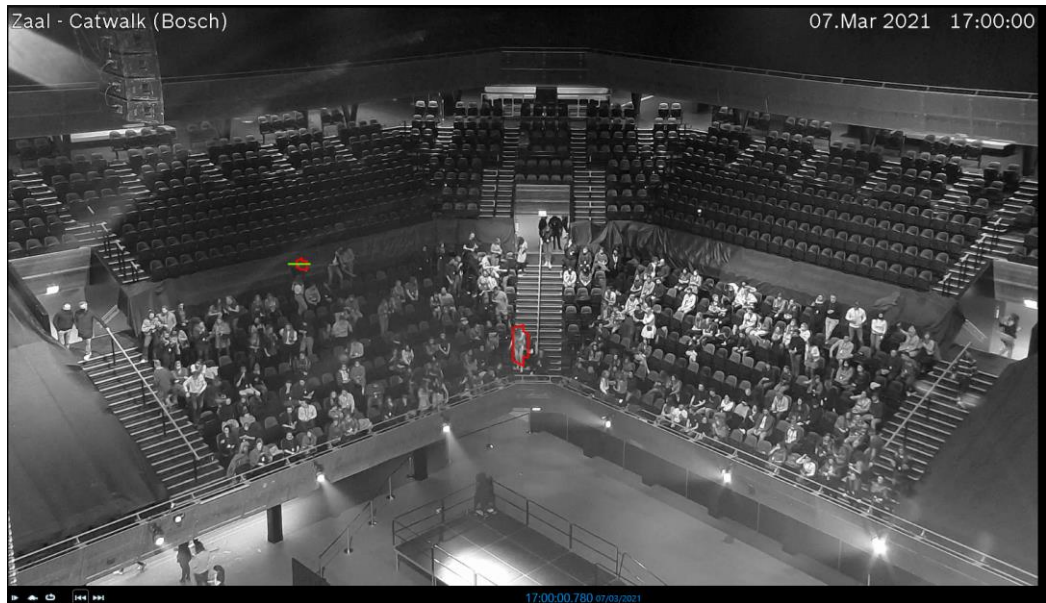

Bewegend:

Verblijvend

Groen:

Bubbel	Aantal personen	Mondkapje	Horeca	Zitplaats	Placeren	Snel testen	Aankomst
3 Groen	250	Mondkapje Continu	Vooraf Pauze	Staan	Vooraf aangewezen vakken		19.30

07/03/2021 15:45:04

07/03/2021 17:30:45

Bewegende fase:

Geel:

Bubbel	Aantal personen	Mondkapje	Horeca	Zitplaats	Placeren	Snel testen	Aankomst
4 Geel	250	Mondkapje Continu	Continu	Staan of Zittend	Geplaceerd	Ja, minimaal 1:10	18.30

Bewegende fase:

Blauw:

Bubbel	Aantal personen	Mondkapje	Horeca	Zitplaats	Placeren	Snel testen	Aankomst
5 Blauw	250	Mondkapje In beweging	Vooraf Pauze	Staan of Zittend	Geplaceerd		19.15

Bewegende fase:

15:00:13.160 07/03/2021

16:00:07.720 07/03/2021

18:00:01.897 07/03/2021

Rood:

Bubbel	Aantal personen	Mondkapje	Horeca	Zitplaats	Placeren	Snel testen	Aankomst
6 Rood	50	Geen	Continu	Staan of zittend	Zelf regelen	Ja, minimaal 1:10	19.00