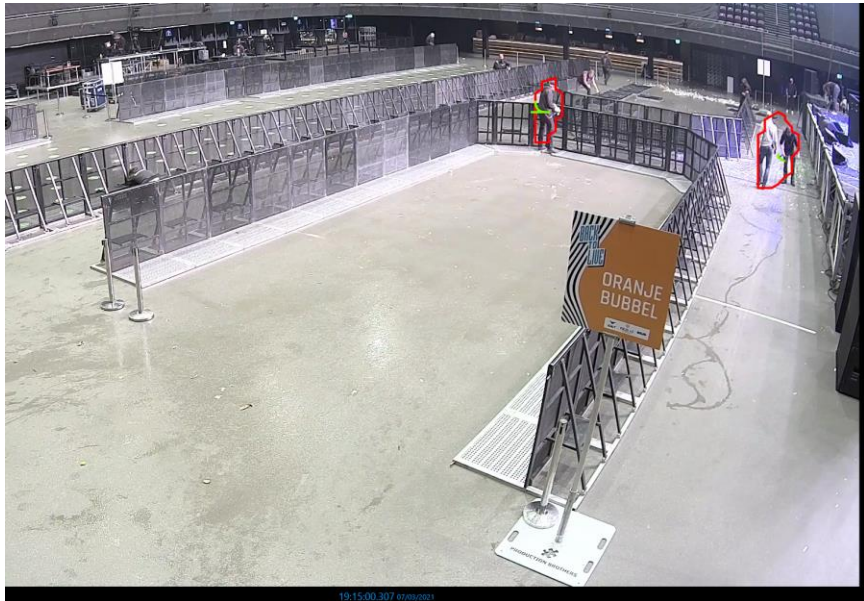

Bubbel 5	250 p
Ingang	Blauw
Tijdsloten	15:00 – 15:15 15:15 – 15:30

Bubbel 6	50 p
Ingang	Rood
Tijdsloten	15:30 – 15:45

Binnenkomst:

Oranje

Bubbel	Aantal personen	Mondkapje	Horeca	Zitplaats	Placeren	Snel testen	Aankomst
1 oranje	250	Mondkapje Continu	Vooraf Pauze Na afloop	Staan	Zelf 3 pers/m2	Ja, minimaal 1:10	19.00

18:00:04.217 oranje

18:15:02.977 oranje

Lila:

Bubbel	Aantal personen	Mondkapje	Horeca	Zitplaats	Placeren	Snel testen	Aankomst
2 lila	250	Mondkapje In beweging	Vooraf Pauze	Staan	Voldoende ruimte voor 1,5 meter		18.45

Bewegend:

Verblijvend

Groen:

Bubbel	Aantal personen	Mondkapje	Horeca	Zitplaats	Placeren	Snel testen	Aankomst
3 Groen	250	Mondkapje Continu	Vooraf Pauze	Staan	Vooraf aangewezen vakken		19.30

07/03/2021 15:45:04