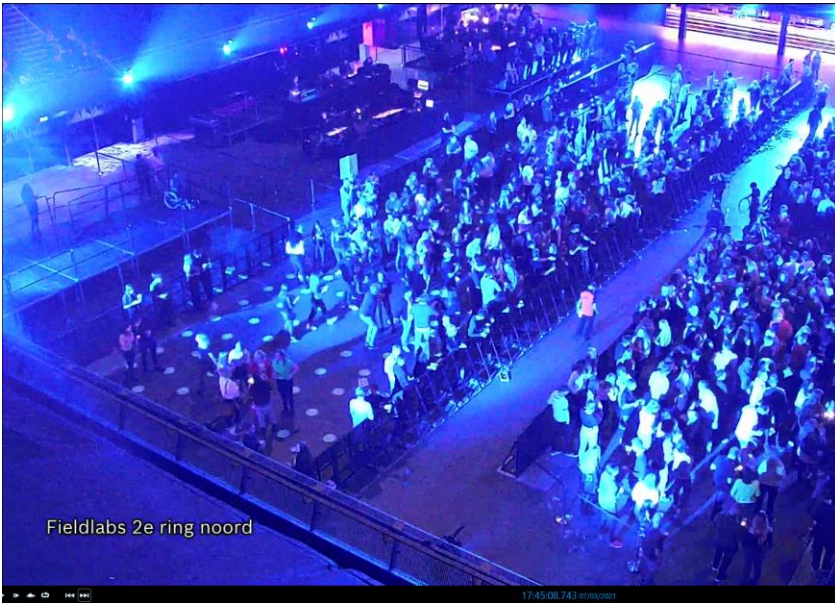

Bewegend:

Verblijvend

Groen:

Bubbel	Aantal personen	Mondkapje	Horeca	Zitplaats	Placeren	Snel testen	Aankomst
3 Groen	250	Mondkapje Continu	Vooraf Pauze	Staan	Vooraf aangewezen vakken		19.30

07/03/2021 15:45:04

07/03/2021 17:30:45

Bewegende fase:

Geel:

Bubbel	Aantal personen	Mondkapje	Horeca	Zitplaats	Placeren	Snel testen	Aankomst
4 Geel	250	Mondkapje Continu	Continu	Staan of Zittend	Geplaceerd	Ja, minimaal 1:10	18.30

Bewegende fase:

Blauw:

Bubbel	Aantal personen	Mondkapje	Horeca	Zitplaats	Placeren	Snel testen	Aankomst
5 Blauw	250	Mondkapje In beweging	Vooraf Pauze	Staan of Zittend	Geplaceerd		19.15

Bewegende fase:

15:00:13.160 07/03/2021