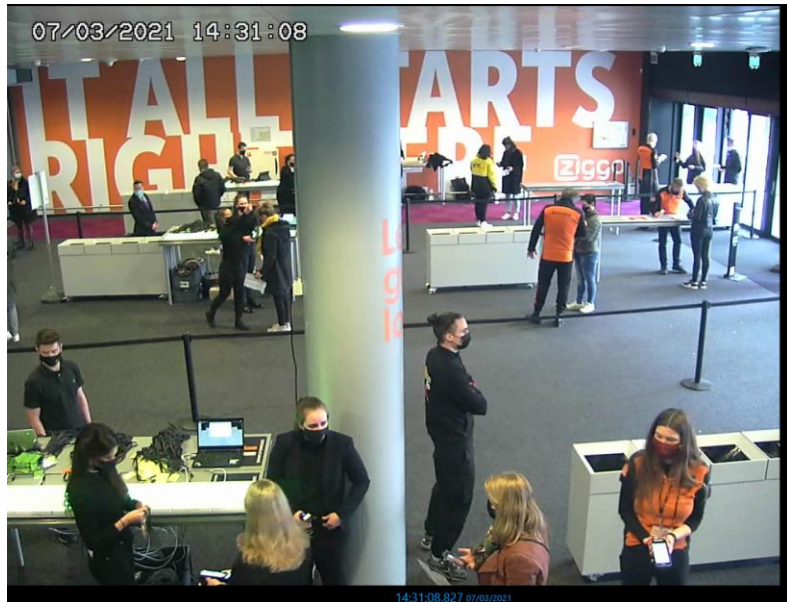

Bubbel 5	250 p
Ingang	Blauw
Tijdsloten	15:00 – 15:15 15:15 – 15:30

Bubbel 6	50 p
Ingang	Rood
Tijdsloten	15:30 – 15:45

Binnenkomst:

Oranje

Bubbel	Aantal personen	Mondkapje	Horeca	Zitplaats	Placeren	Snel testen	Aankomst
1 oranje	250	Mondkapje Continu	Vooraf Pauze Na afloop	Staan	Zelf 3 pers/m2	Ja, minimaal 1:10	19.00