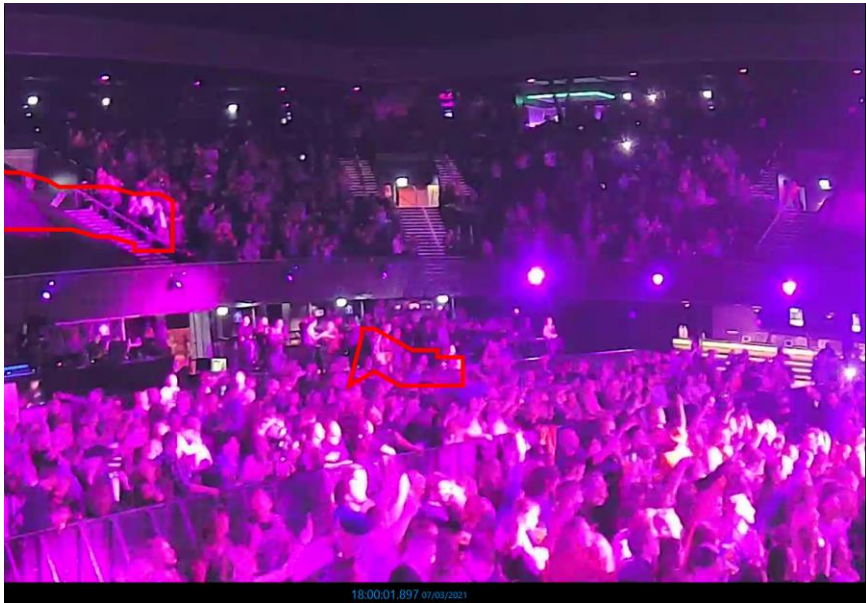

07/03/2021 17:30:45

Bewegende fase:

Geel:

Bubbel	Aantal personen	Mondkapje	Horeca	Zitplaats	Placeren	Snel testen	Aankomst
4 Geel	250	Mondkapje Continu	Continu	Staan of Zittend	Geplaceerd	Ja, minimaal 1:10	18.30

Bewegende fase:

Blauw:

Bubbel	Aantal personen	Mondkapje	Horeca	Zitplaats	Placeren	Snel testen	Aankomst
5 Blauw	250	Mondkapje In beweging	Vooraf Pauze	Staan of Zittend	Geplaceerd		19.15

Bewegende fase:

15:00:13.160 07/03/2021

16:00:07.720 07/03/2021

18:00:01.897 07/03/2021

Rood:

Bubbel	Aantal personen	Mondkapje	Horeca	Zitplaats	Placeren	Snel testen	Aankomst
6 Rood	50	Geen	Continu	Staan of zittend	Zelf regelen	Ja, minimaal 1:10	19.00