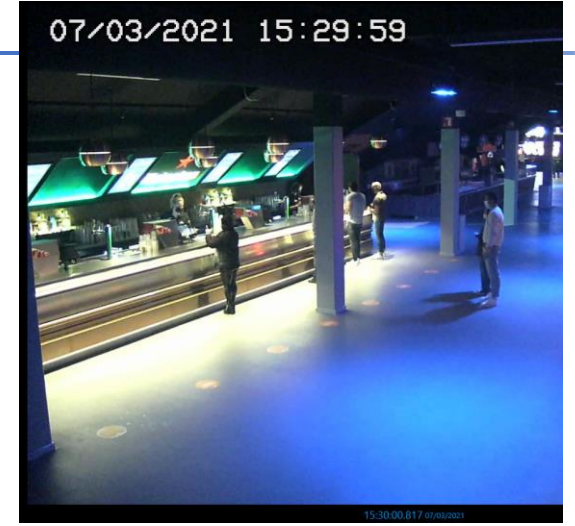

07/03/2021 17:30:45

Bewegende fase:

Geel:

Bubbel	Aantal personen	Mondkapje	Horeca	Zitplaats	Placeren	Snel testen	Aankomst
4 Geel	250	Mondkapje Continu	Continu	Staan of Zittend	Geplaceerd	Ja, minimaal 1:10	18.30

Bewegende fase:

Blauw:

Bubbel	Aantal personen	Mondkapje	Horeca	Zitplaats	Placeren	Snel testen	Aankomst
5 Blauw	250	Mondkapje In beweging	Vooraf Pauze	Staan of Zittend	Geplaceerd		19.15

Bewegende fase:

15:00:13.160 07/03/2021

16:00:07.720 07/03/2021

18:00:01.897 07/03/2021

Rood:

Bubbel	Aantal personen	Mondkapje	Horeca	Zitplaats	Placeren	Snel testen	Aankomst
6 Rood	50	Geen	Continu	Staan of zittend	Zelf regelen	Ja, minimaal 1:10	19.00