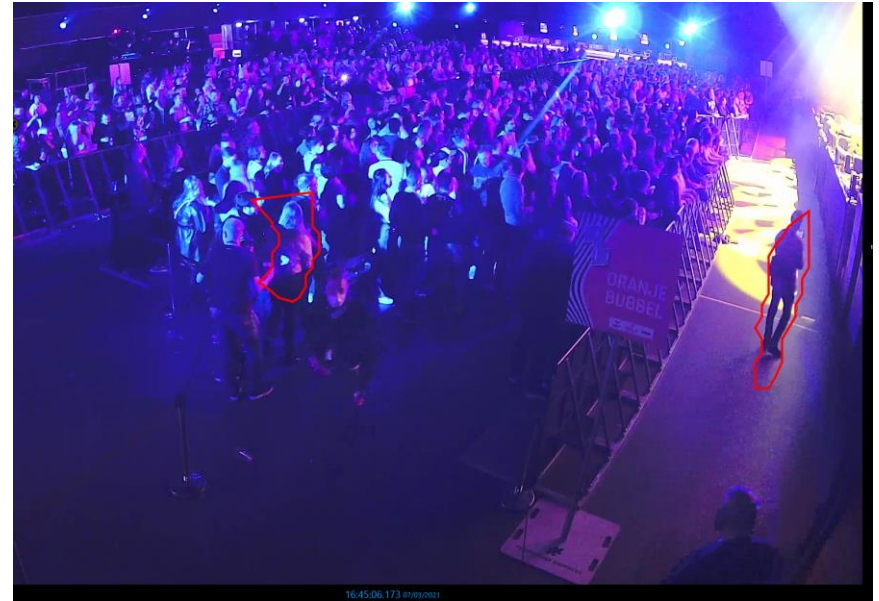

Bewegende fase:

Verblijvend

15:30:05 043 @raai0201

15:45:05 090 @raai0201

16:00:03 640 @raai0201

16:15:07 550 @raai0201

17:30:10.713 oranje

17:45:00.300 oranje

18:00:04.217 oranje

18:15:02.977 oranje

Lila:

Bubbel	Aantal personen	Mondkapje	Horeca	Zitplaats	Placeren	Snel testen	Aankomst
2 lila	250	Mondkapje In beweging	Vooraf Pauze	Staan	Voldoende ruimte voor 1,5 meter		18.45

Bewegend:

Verblijvend

Groen:

Bubbel	Aantal personen	Mondkapje	Horeca	Zitplaats	Placeren	Snel testen	Aankomst
3 Groen	250	Mondkapje Continu	Vooraf Pauze	Staan	Vooraf aangewezen vakken		19.30

07/03/2021 15:45:04