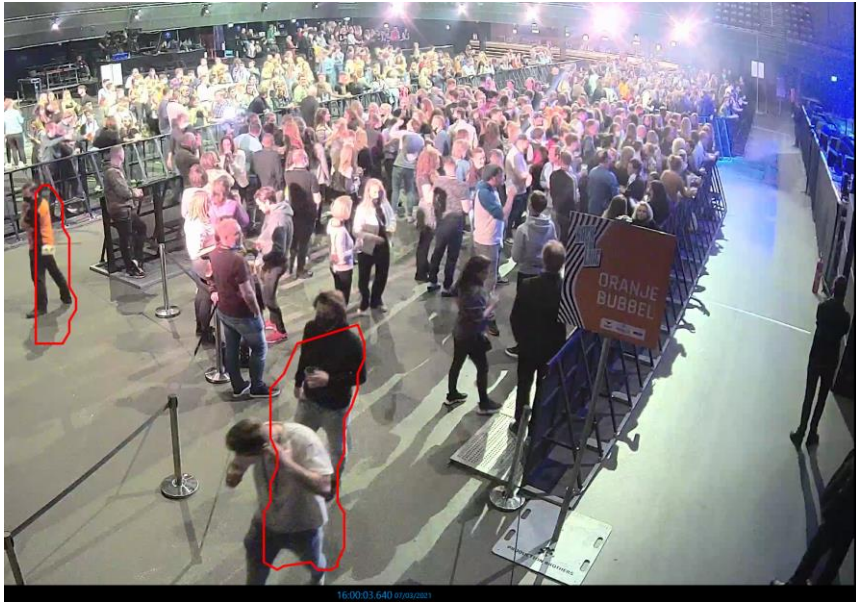

Bewegende fase:

Verblijvend

15:30:05 043 @raai0201

15:45:05 090 @raai0201

16:00:03 640 @raai0201

16:15:07 550 @raai0201

17:30:10.713 oranje

17:45:00.300 oranje

18:00:04.217 oranje

18:15:02.977 oranje

Lila:

Bubbel	Aantal personen	Mondkapje	Horeca	Zitplaats	Placeren	Snel testen	Aankomst
2 lila	250	Mondkapje In beweging	Vooraf Pauze	Staan	Voldoende ruimte voor 1,5 meter		18.45