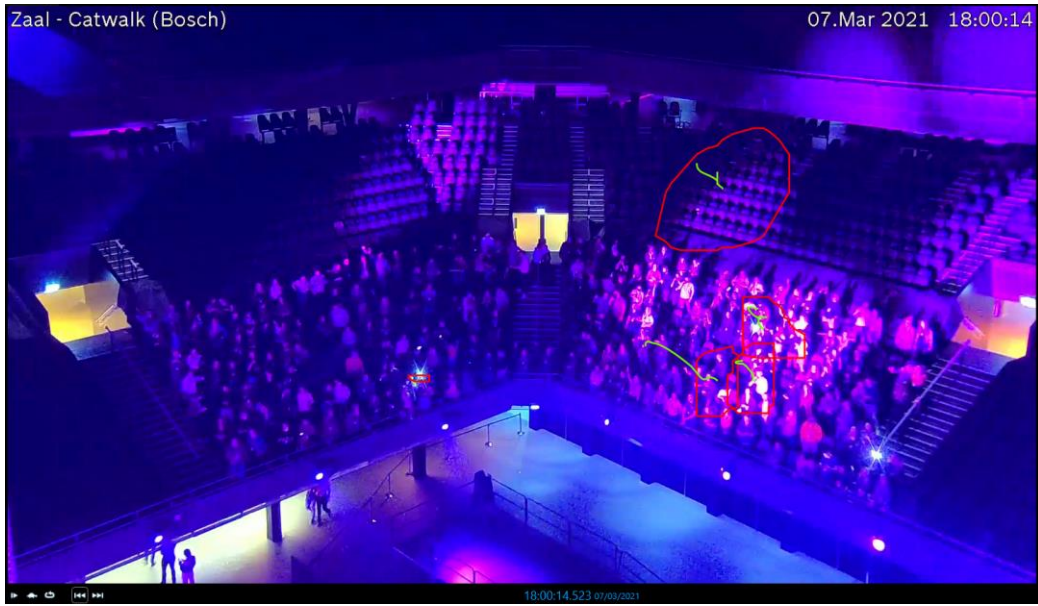

Bewegend:

Verblijvend

Groen:

Bubbel	Aantal personen	Mondkapje	Horeca	Zitplaats	Placeren	Snel testen	Aankomst
3 Groen	250	Mondkapje Continu	Vooraf Pauze	Staan	Vooraf aangewezen vakken		19.30

07/03/2021 15:45:04

07/03/2021 17:30:45

Bewegende fase:

Geel:

Bubbel	Aantal personen	Mondkapje	Horeca	Zitplaats	Placeren	Snel testen	Aankomst
4 Geel	250	Mondkapje Continu	Continu	Staan of Zittend	Geplaceerd	Ja, minimaal 1:10	18.30

Bewegende fase:

Blauw:

Bubbel	Aantal personen	Mondkapje	Horeca	Zitplaats	Placeren	Snel testen	Aankomst
5 Blauw	250	Mondkapje In beweging	Vooraf Pauze	Staan of Zittend	Geplaceerd		19.15

Bewegende fase:

15:00:13.160 07/03/2021

16:00:07.720 07/03/2021

18:00:01.897 07/03/2021

Rood:

Bubbel	Aantal personen	Mondkapje	Horeca	Zitplaats	Placeren	Snel testen	Aankomst
6 Rood	50	Geen	Continu	Staan of zittend	Zelf regelen	Ja, minimaal 1:10	19.00