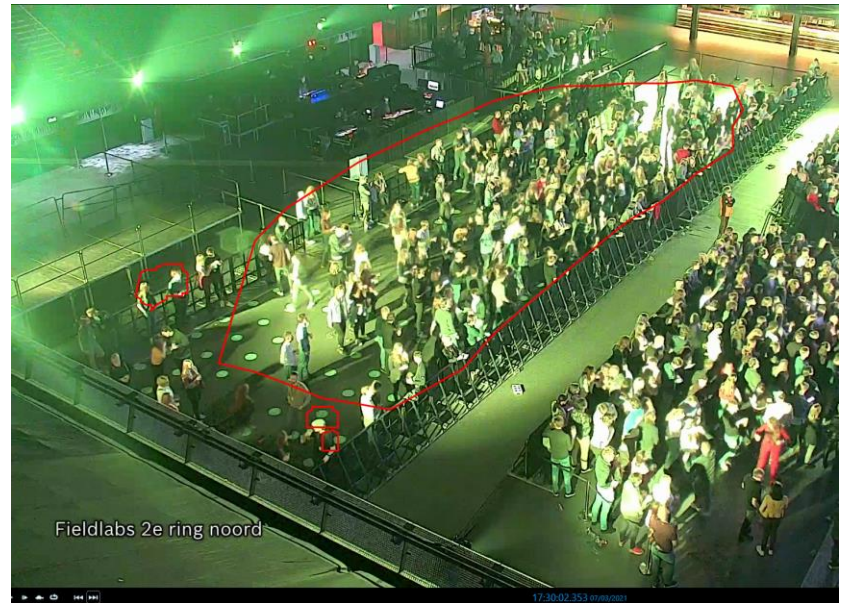

18:00:04.217 oranje

18:15:02.977 oranje

Lila:

Bubbel	Aantal personen	Mondkapje	Horeca	Zitplaats	Placeren	Snel testen	Aankomst
2 lila	250	Mondkapje In beweging	Vooraf Pauze	Staan	Voldoende ruimte voor 1,5 meter		18.45

Bewegend:

Verblijvend

Groen:

Bubbel	Aantal personen	Mondkapje	Horeca	Zitplaats	Placeren	Snel testen	Aankomst
3 Groen	250	Mondkapje Continu	Vooraf Pauze	Staan	Vooraf aangewezen vakken		19.30

07/03/2021 15:45:04

07/03/2021 17:30:45

Bewegende fase:

Geel:

Bubbel	Aantal personen	Mondkapje	Horeca	Zitplaats	Placeren	Snel testen	Aankomst
4 Geel	250	Mondkapje Continu	Continu	Staan of Zittend	Geplaceerd	Ja, minimaal 1:10	18.30

Bewegende fase:

Blauw:

Bubbel	Aantal personen	Mondkapje	Horeca	Zitplaats	Placeren	Snel testen	Aankomst
5 Blauw	250	Mondkapje In beweging	Vooraf Pauze	Staan of Zittend	Geplaceerd		19.15

Bewegende fase:

15:00:13.160 07/03/2021