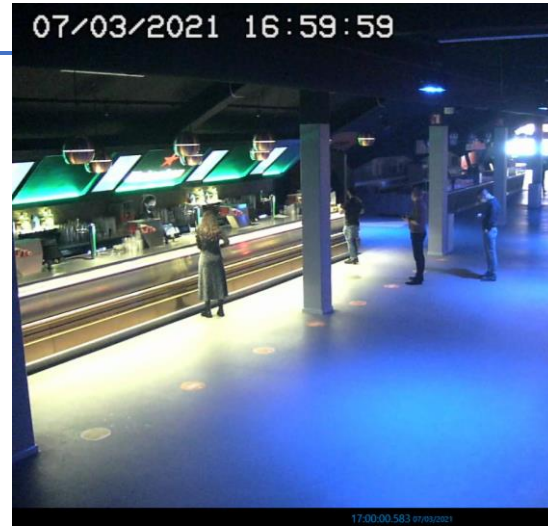

Bewegende fase:

Blauw:

Bubbel	Aantal personen	Mondkapje	Horeca	Zitplaats	Placeren	Snel testen	Aankomst
5 Blauw	250	Mondkapje In beweging	Vooraf Pauze	Staan of Zittend	Geplaceerd		19.15

Bewegende fase:

15:00:13.160 07/03/2021

16:00:07.720 07/03/2021

18:00:01.897 07/03/2021

Rood:

Bubbel	Aantal personen	Mondkapje	Horeca	Zitplaats	Placeren	Snel testen	Aankomst
6 Rood	50	Geen	Continu	Staan of zittend	Zelf regelen	Ja, minimaal 1:10	19.00