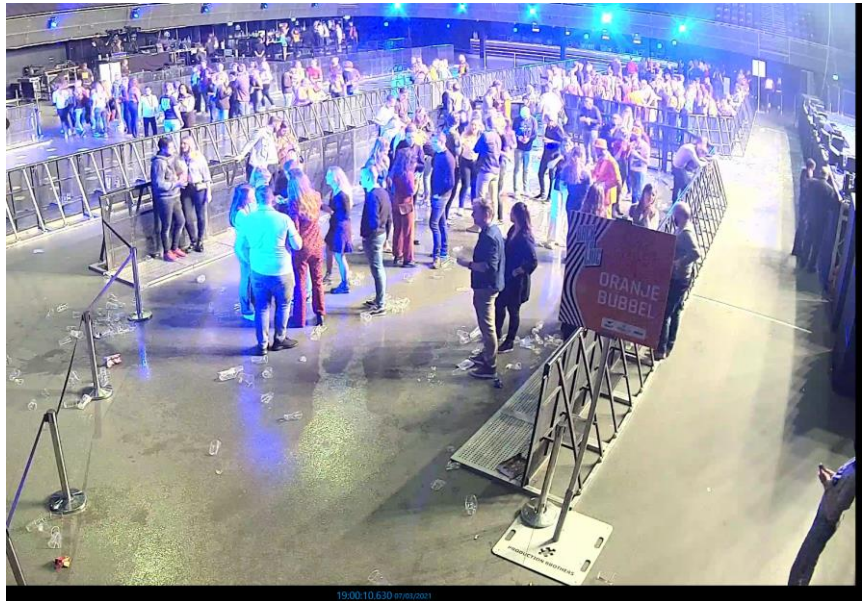

Bewegende fase:

Verblijvend

15:30:05 043 @raai0201

15:45:05 090 @raai0201

16:00:03 640 @raai0201

16:15:07 550 @raai0201

17:30:10.713 oranje

17:45:00.300 oranje

18:00:04.217 oranje

18:15:02.977 oranje

Lila:

Bubbel	Aantal personen	Mondkapje	Horeca	Zitplaats	Placeren	Snel testen	Aankomst
2 lila	250	Mondkapje In beweging	Vooraf Pauze	Staan	Voldoende ruimte voor 1,5 meter		18.45

Bewegend:

Verblijvend

Groen:

Bubbel	Aantal personen	Mondkapje	Horeca	Zitplaats	Placeren	Snel testen	Aankomst
3 Groen	250	Mondkapje Continu	Vooraf Pauze	Staan	Vooraf aangewezen vakken		19.30

07/03/2021 15:45:04