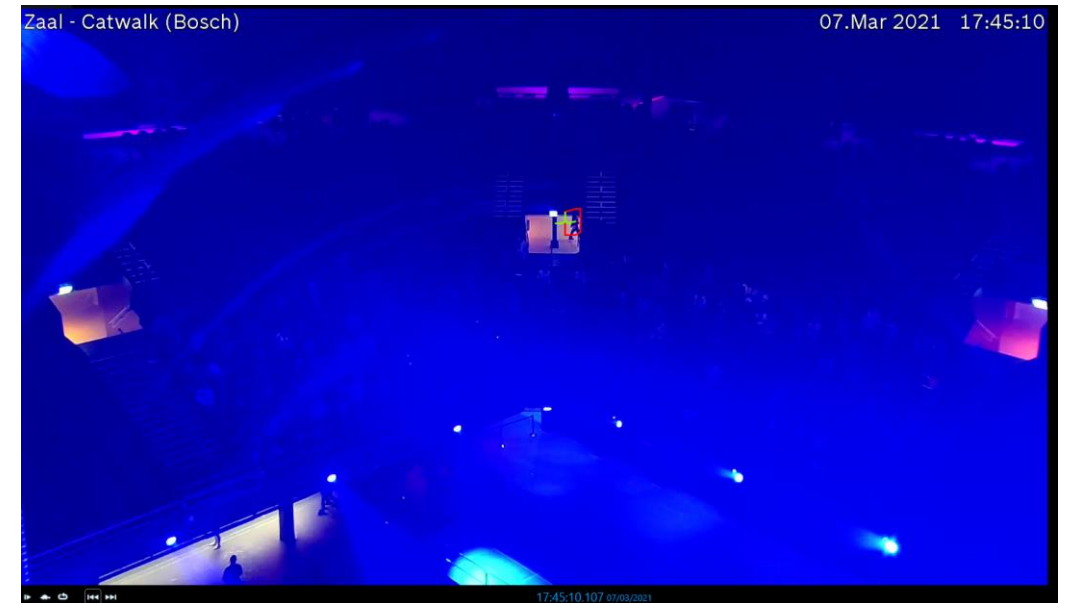

Bewegend:

Verblijvend

Groen:

Bubbel	Aantal personen	Mondkapje	Horeca	Zitplaats	Placeren	Snel testen	Aankomst
3 Groen	250	Mondkapje Continu	Vooraf Pauze	Staan	Vooraf aangewezen vakken		19.30

07/03/2021 15:45:04

07/03/2021 17:30:45

Bewegende fase:

Geel:

Bubbel	Aantal personen	Mondkapje	Horeca	Zitplaats	Placeren	Snel testen	Aankomst
4 Geel	250	Mondkapje Continu	Continu	Staan of Zittend	Geplaceerd	Ja, minimaal 1:10	18.30

Bewegende fase:

Blauw:

Bubbel	Aantal personen	Mondkapje	Horeca	Zitplaats	Placeren	Snel testen	Aankomst
5 Blauw	250	Mondkapje In beweging	Vooraf Pauze	Staan of Zittend	Geplaceerd		19.15

Bewegende fase:

15:00:13.160 07/03/2021

16:00:07.720 07/03/2021

18:00:01.897 07/03/2021

Rood:

Bubbel	Aantal personen	Mondkapje	Horeca	Zitplaats	Placeren	Snel testen	Aankomst
6 Rood	50	Geen	Continu	Staan of zittend	Zelf regelen	Ja, minimaal 1:10	19.00