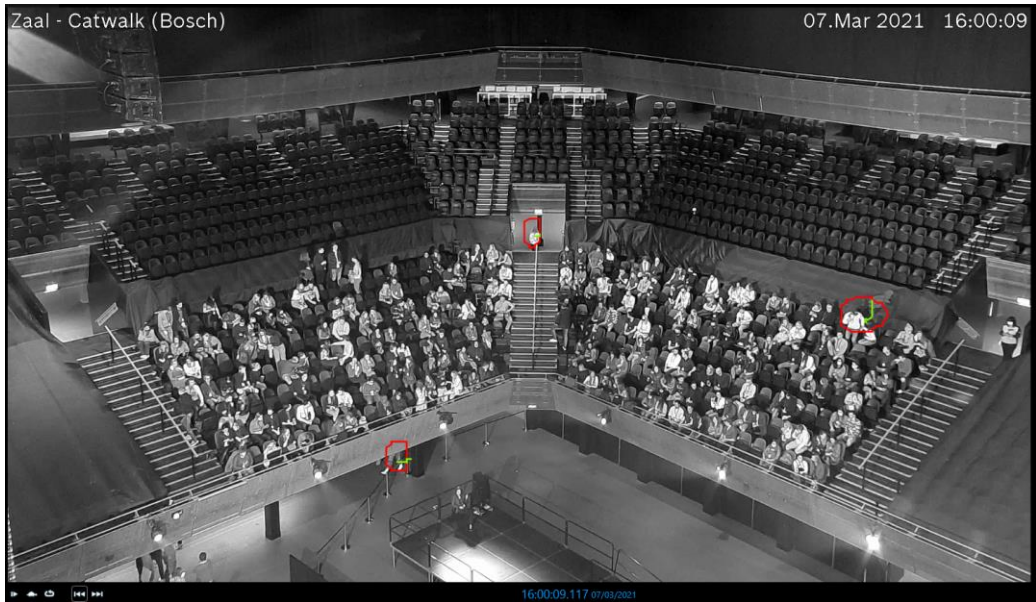

Bewegend:

Verblijvend

Groen:

Bubbel	Aantal personen	Mondkapje	Horeca	Zitplaats	Placeren	Snel testen	Aankomst
3 Groen	250	Mondkapje Continu	Vooraf Pauze	Staan	Vooraf aangewezen vakken		19.30

07/03/2021 15:45:04

07/03/2021 17:30:45

Bewegende fase:

Geel:

Bubbel	Aantal personen	Mondkapje	Horeca	Zitplaats	Placeren	Snel testen	Aankomst
4 Geel	250	Mondkapje Continu	Continu	Staan of Zittend	Geplaceerd	Ja, minimaal 1:10	18.30

Bewegende fase:

Blauw:

Bubbel	Aantal personen	Mondkapje	Horeca	Zitplaats	Placeren	Snel testen	Aankomst
5 Blauw	250	Mondkapje In beweging	Vooraf Pauze	Staan of Zittend	Geplaceerd		19.15

Bewegende fase:

15:00:13.160 07/03/2021

16:00:07.720 07/03/2021

18:00:01.897 07/03/2021

Rood:

Bubbel	Aantal personen	Mondkapje	Horeca	Zitplaats	Placeren	Snel testen	Aankomst
6 Rood	50	Geen	Continu	Staan of zittend	Zelf regelen	Ja, minimaal 1:10	19.00