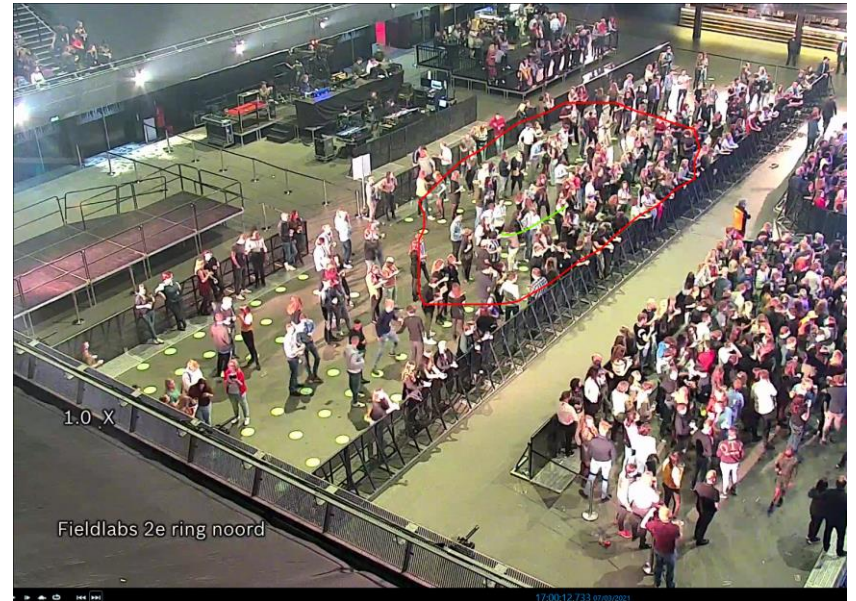

18:00:04.217 oranje

18:15:02.977 oranje

Lila:

Bubbel	Aantal personen	Mondkapje	Horeca	Zitplaats	Placeren	Snel testen	Aankomst
2 lila	250	Mondkapje In beweging	Vooraf Pauze	Staan	Voldoende ruimte voor 1,5 meter		18.45

Bewegend:

Verblijvend

Groen:

Bubbel	Aantal personen	Mondkapje	Horeca	Zitplaats	Placeren	Snel testen	Aankomst
3 Groen	250	Mondkapje Continu	Vooraf Pauze	Staan	Vooraf aangewezen vakken		19.30

07/03/2021 15:45:04

07/03/2021 17:30:45

Bewegende fase:

Geel:

Bubbel	Aantal personen	Mondkapje	Horeca	Zitplaats	Placeren	Snel testen	Aankomst
4 Geel	250	Mondkapje Continu	Continu	Staan of Zittend	Geplaceerd	Ja, minimaal 1:10	18.30

Bewegende fase:

Blauw:

Bubbel	Aantal personen	Mondkapje	Horeca	Zitplaats	Placeren	Snel testen	Aankomst
5 Blauw	250	Mondkapje In beweging	Vooraf Pauze	Staan of Zittend	Geplaceerd		19.15

Bewegende fase:

15:00:13.160 07/03/2021