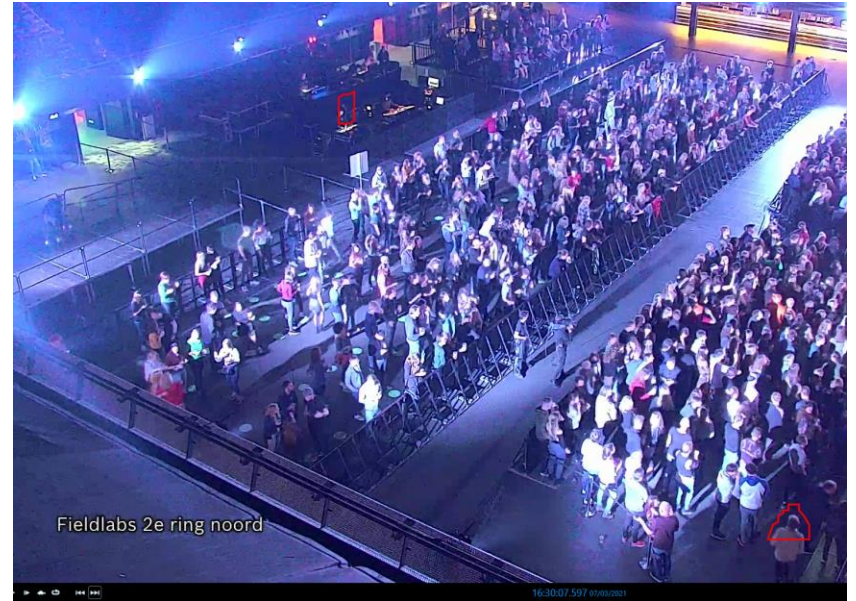

Bewegend:

Verblijvend

Groen:

Bubbel	Aantal personen	Mondkapje	Horeca	Zitplaats	Placeren	Snel testen	Aankomst
3 Groen	250	Mondkapje Continu	Vooraf Pauze	Staan	Vooraf aangewezen vakken		19.30

07/03/2021 15:45:04

07/03/2021 17:30:45

Bewegende fase:

Geel:

Bubbel	Aantal personen	Mondkapje	Horeca	Zitplaats	Placeren	Snel testen	Aankomst
4 Geel	250	Mondkapje Continu	Continu	Staan of Zittend	Geplaceerd	Ja, minimaal 1:10	18.30

Bewegende fase:

Blauw:

Bubbel	Aantal personen	Mondkapje	Horeca	Zitplaats	Placeren	Snel testen	Aankomst
5 Blauw	250	Mondkapje In beweging	Vooraf Pauze	Staan of Zittend	Geplaceerd		19.15

Bewegende fase:

15:00:13.160 07/03/2021