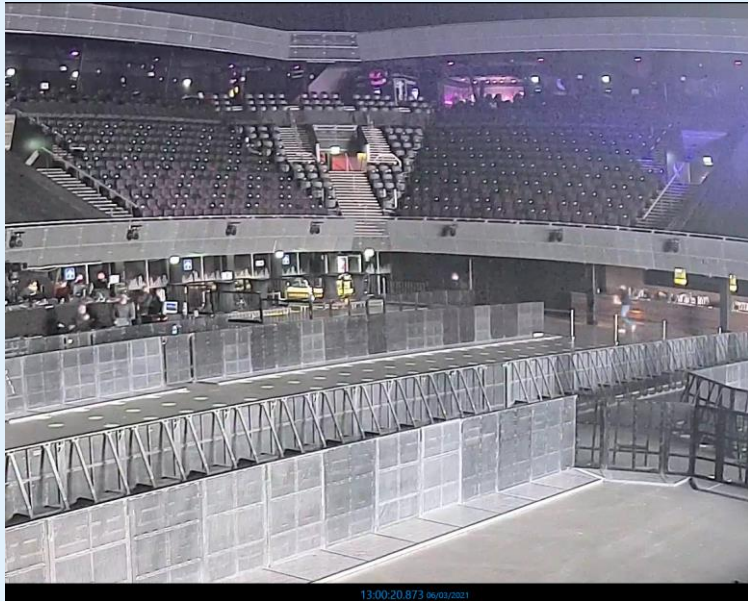

06/03/2021 14:45:23

06/03/2021 16:30:27

Bewegende fase:

Verblijvend

Geel:

Bubbel	Aantal personen	Mondkapje	Horeca	Zitplaats	Placeren	Snel testen	Aankomst
4 Geel	250	Mondkapje Continu	Continu	Staan of Zittend	Geplaceerd	Ja, minimaal 1:10	18.30

Bewegende fase:

Verblijvend

Blauw:

Bubbel	Aantal personen	Mondkapje	Horeca	Zitplaats	Placeren	Snel testen	Aankomst
5 Blauw	250	Mondkapje In beweging	Vooraf Pauze	Staan of Zittend	Geplaceerd		19.15

Bewegende fase

Rood:

Bubbel	Aantal personen	Mondkapje	Horeca	Zitplaats	Placeren	Snel testen	Aankomst
6 Rood	50	Geen	Continu	Staan of zittend	Zelf regelen	Ja, minimaal 1:10	19.00