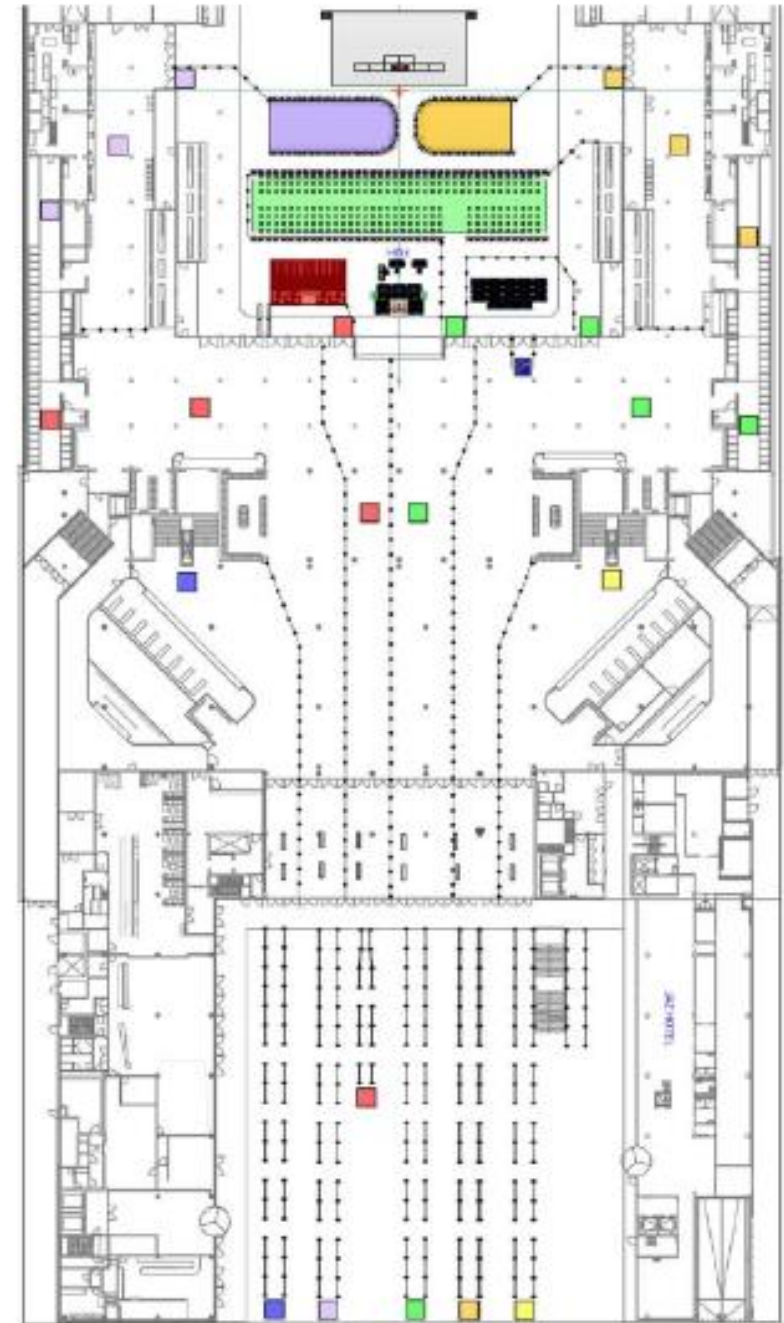

Binnenkomst

Zaterdag 6 maart

Bubbel 1	250 p
Ingang	Oranje
Tijdsloten	13:30 – 13:45 13:45 – 14:00

Bubbel 4	250 p
Ingang	Geel
Tijdsloten	14:00 – 14:15 (sneltest) 14:15 – 14:30

Bubbel 3	250 p
Ingang	Groen
Tijdsloten	14:30 – 14:45 14:45 – 15:00

Bubbel 2	250 p
Ingang	Lila
Tijdsloten	13:30 – 13:45 13:45 – 14:00

Bubbel 5	250 p
Ingang	Blauw
Tijdsloten	14:00 – 14:15 14:15 – 14:30

Bubbel 6	50 p
Ingang	Rood
Tijdsloten	14:30 – 14:45