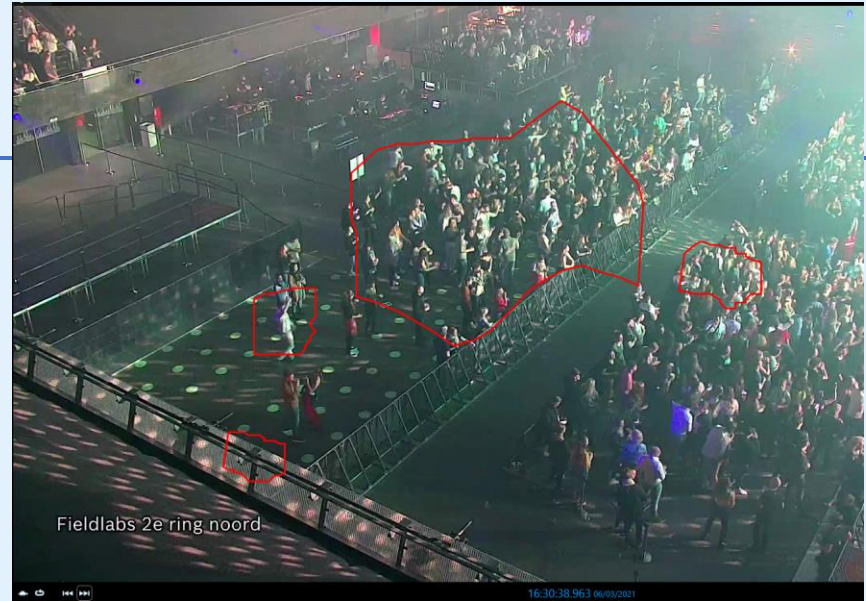

17:45:00.107 06/03/2021

18:00:00.157 06/03/2021

Groen:

Bubbel	Aantal personen	Mondkapje	Horeca	Zitplaats	Placeren	Snel testen	Aankomst
3 Groen	250	Mondkapje Continu	Vooraf Pauze	Staan	Vooraf aangewezen vakken		19.30

06/03/2021 14:45:23

06/03/2021 16:30:27

Bewegende fase:

Verblijvend

Geel:

Bubbel	Aantal personen	Mondkapje	Horeca	Zitplaats	Placeren	Snel testen	Aankomst
4 Geel	250	Mondkapje Continu	Continu	Staan of Zittend	Geplaceerd	Ja, minimaal 1:10	18.30

Bewegende fase:

Verblijvend

Blauw:

Bubbel	Aantal personen	Mondkapje	Horeca	Zitplaats	Placeren	Snel testen	Aankomst
5 Blauw	250	Mondkapje In beweging	Vooraf Pauze	Staan of Zittend	Geplaceerd		19.15

Bewegende fase

Rood:

Bubbel	Aantal personen	Mondkapje	Horeca	Zitplaats	Placeren	Snel testen	Aankomst
6 Rood	50	Geen	Continu	Staan of zittend	Zelf regelen	Ja, minimaal 1:10	19.00