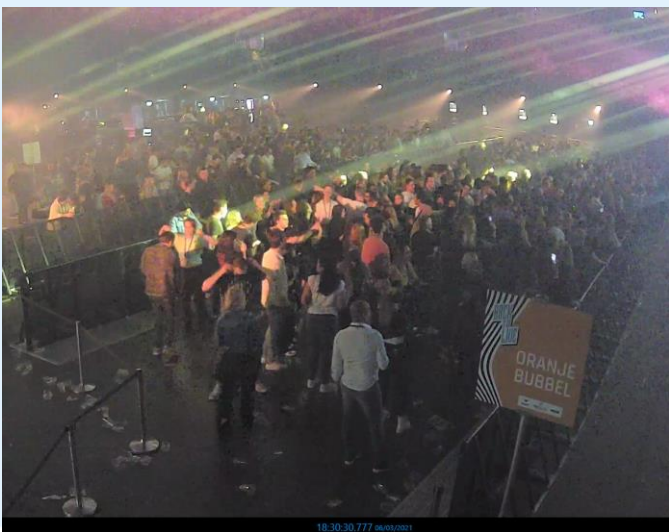

1730

1745

1800

1815

1830

1845

Lila:

Bubbel	Aantal personen	Mondkapje	Horeca	Zitplaats	Placeren	Snel testen	Aankomst
2 lila	250	Mondkapje In beweging	Vooraf Pauze	Staan	Voldoende ruimte voor 1,5 meter		18.45