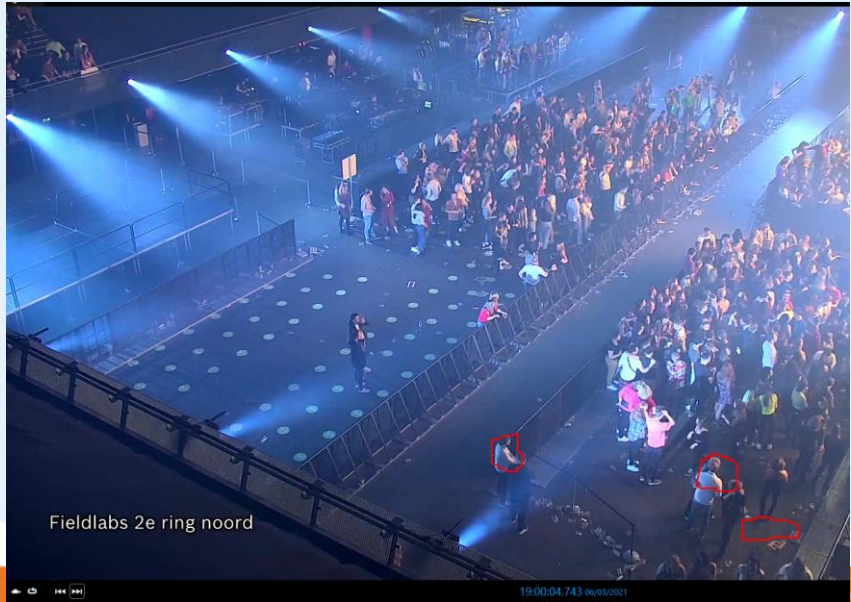

17:45:00.107 06/03/2021

18:00:00.157 06/03/2021

Groen:

Bubbel	Aantal personen	Mondkapje	Horeca	Zitplaats	Placeren	Snel testen	Aankomst
3 Groen	250	Mondkapje Continu	Vooraf Pauze	Staan	Vooraf aangewezen vakken		19.30

06/03/2021 14:45:23

06/03/2021 16:30:27

Bewegende fase:

Verblijvend

Geel:

Bubbel	Aantal personen	Mondkapje	Horeca	Zitplaats	Placeren	Snel testen	Aankomst
4 Geel	250	Mondkapje Continu	Continu	Staan of Zittend	Geplaceerd	Ja, minimaal 1:10	18.30

Bewegende fase:

Verblijvend

Blauw:

Bubbel	Aantal personen	Mondkapje	Horeca	Zitplaats	Placeren	Snel testen	Aankomst
5 Blauw	250	Mondkapje In beweging	Vooraf Pauze	Staan of Zittend	Geplaceerd		19.15

Bewegende fase

Rood:

Bubbel	Aantal personen	Mondkapje	Horeca	Zitplaats	Placeren	Snel testen	Aankomst
6 Rood	50	Geen	Continu	Staan of zittend	Zelf regelen	Ja, minimaal 1:10	19.00