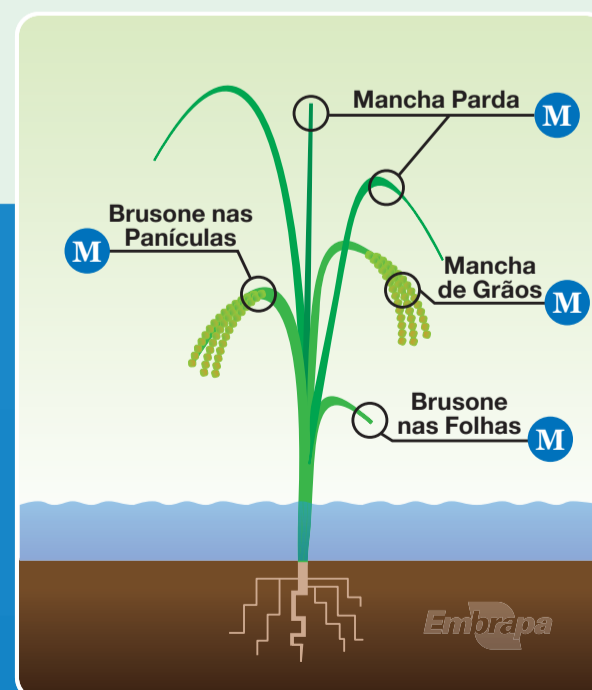

REAÇÃO ÀS DOENÇAS

LEGENDAS

- Resistente **R**
- Moderadamente Resistente **M**
- Suscetível **S**

Aponte a câmera do seu celular para esse QR Code e acesse mais informações