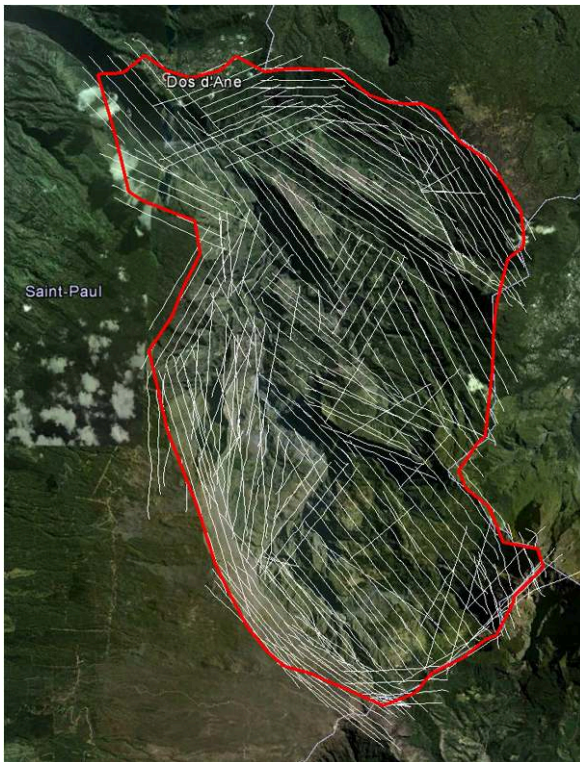

# Saint-Paul, La Possession – Mafate

Prospection LiDAR (2013)

Gilles Pignon, Jean-François Rebeyrotte et Anne-Laure Dijoux

---

## NOTE DE L'ÉDITEUR

Organisme porteur de l'opération : Sintégra

- 1 À l'instar de l'opération lancée sur le Maïdo par le service régional de l'archéologie, et dans le cadre de ses missions renouvelées, le service régional de l'inventaire de la Région Réunion (SRI) a décidé de lancer une série de lidars équivalents sur les trois cirques du massif du Piton des Neiges, en débutant par le cirque de Mafate, dans le but de croiser les données géographiques avec d'autres sources : archives, toponymies et collecte de mémoire, et ainsi reconstituer l'histoire humaine des Hauts de l'île.

Fig. 1 – Plan de survol du LiDAR sur Mafate

Cliché : IGN ; DAO : Sintégra.

---