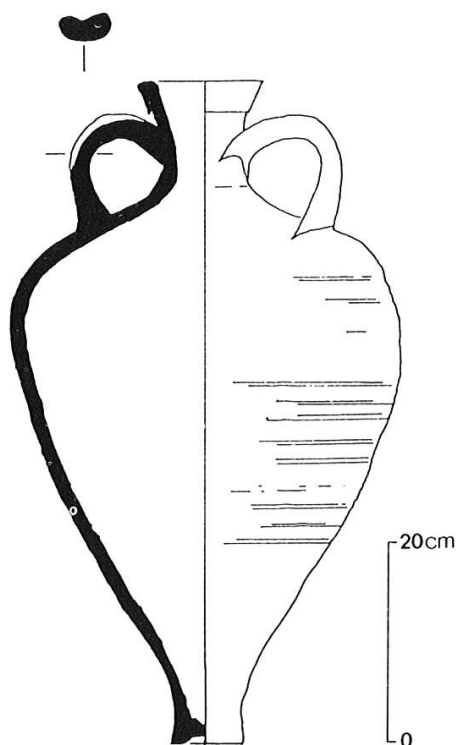

Fig. 1 – Amphore de type Dr. 30

INDEX

Année de l'opération : 1989

lieux <https://ark.frantiq.fr/ark:/26678/pcrtSEeAipsBlD>, <https://ark.frantiq.fr/ark:/26678/pcrtrGUhVhjmyb>, <https://ark.frantiq.fr/ark:/26678/pcrtNSKWqutEOs>, <https://ark.frantiq.fr/ark:/26678/pcrtMGPO37brT2>

nature <https://ark.frantiq.fr/ark:/26678/pcrtWWQS75V5Bc>, <https://ark.frantiq.fr/ark:/26678/crtjlfN2fZdjL>

chronologie <https://ark.frantiq.fr/ark:/26678/pcrtxT02uJOogm>, <https://ark.frantiq.fr/ark:/26678/pcrtof7EHNsS2e>, <https://ark.frantiq.fr/ark:/26678/pcrtZTmusVUU24>

AUTEURS

PATRICE POMEY

Drassm

LUC LONG

Drassm