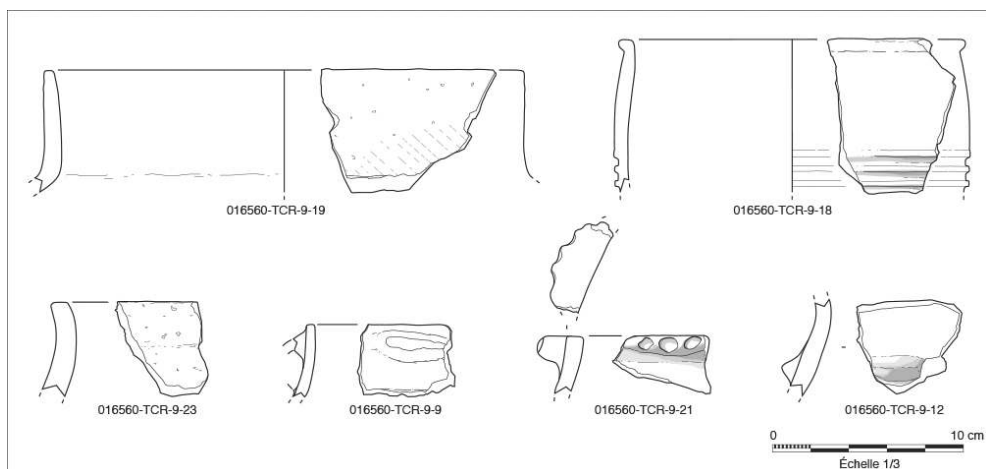

Fig. 1 – Sélection de céramiques datées du Bronze moyen

Dessins : E. Rault.

INDEX

lieux <https://ark.frantiqu.fr/ark:/26678/pcrtSEeAipsBLD>, <https://ark.frantiqu.fr/ark:/26678/crtcjOiyPujgF>, <https://ark.frantiqu.fr/ark:/26678/pcrtNXbZwcrSUa>, <https://ark.frantiqu.fr/ark:/26678/pcrtStC7269jkE>

Année de l'opération : 2016

chronologie <https://ark.frantiqu.fr/ark:/26678/pcrtHlenwSnkDM>, <https://ark.frantiqu.fr/ark:/26678/pcrtGTWPtWn8qu>

nature <https://ark.frantiqu.fr/ark:/26678/pcrtWWQS75V5Bc>

AUTEURS

MATHIAS HIGELIN

Archéologie Alsace