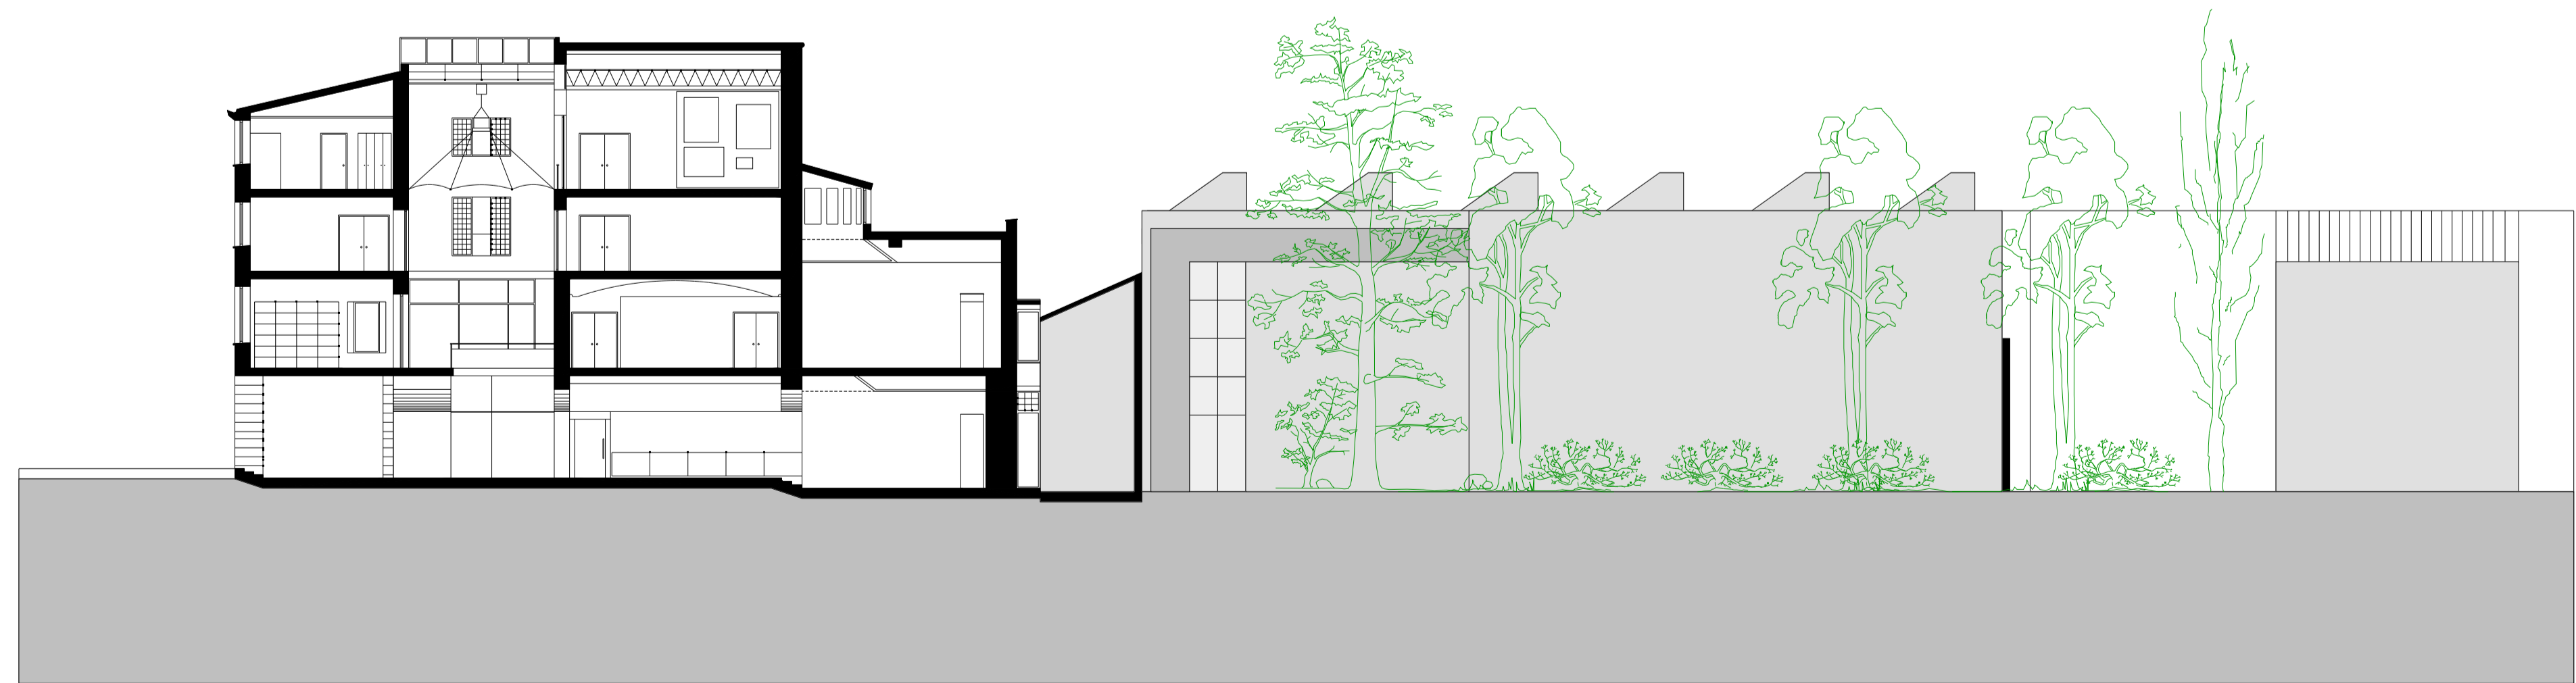

D-D'

E-E'

F-F'

ESCUELA TÉCNICA SUPERIOR ARQUITECTURA VALLÉS SANT CUGAT DEL VALLÉS			
P.F.C. PROYECTO FIN DE CARRERA			
TÍTULO:	AMPLIACIÓN DEL MUSEO DE ARTE MODERNO DE CÉRET.	EMPLAZAMIENTO:	CÉRET (FRANCIA).
PLANO:	SECCIONES / ALZADOS	ESCALA / NORTE:	NÚMERO:
		1:200	010
ALUMNO:	PABLO GUIJARRO SANZ		FECHA:
			ENERO / FEBRERO 2006