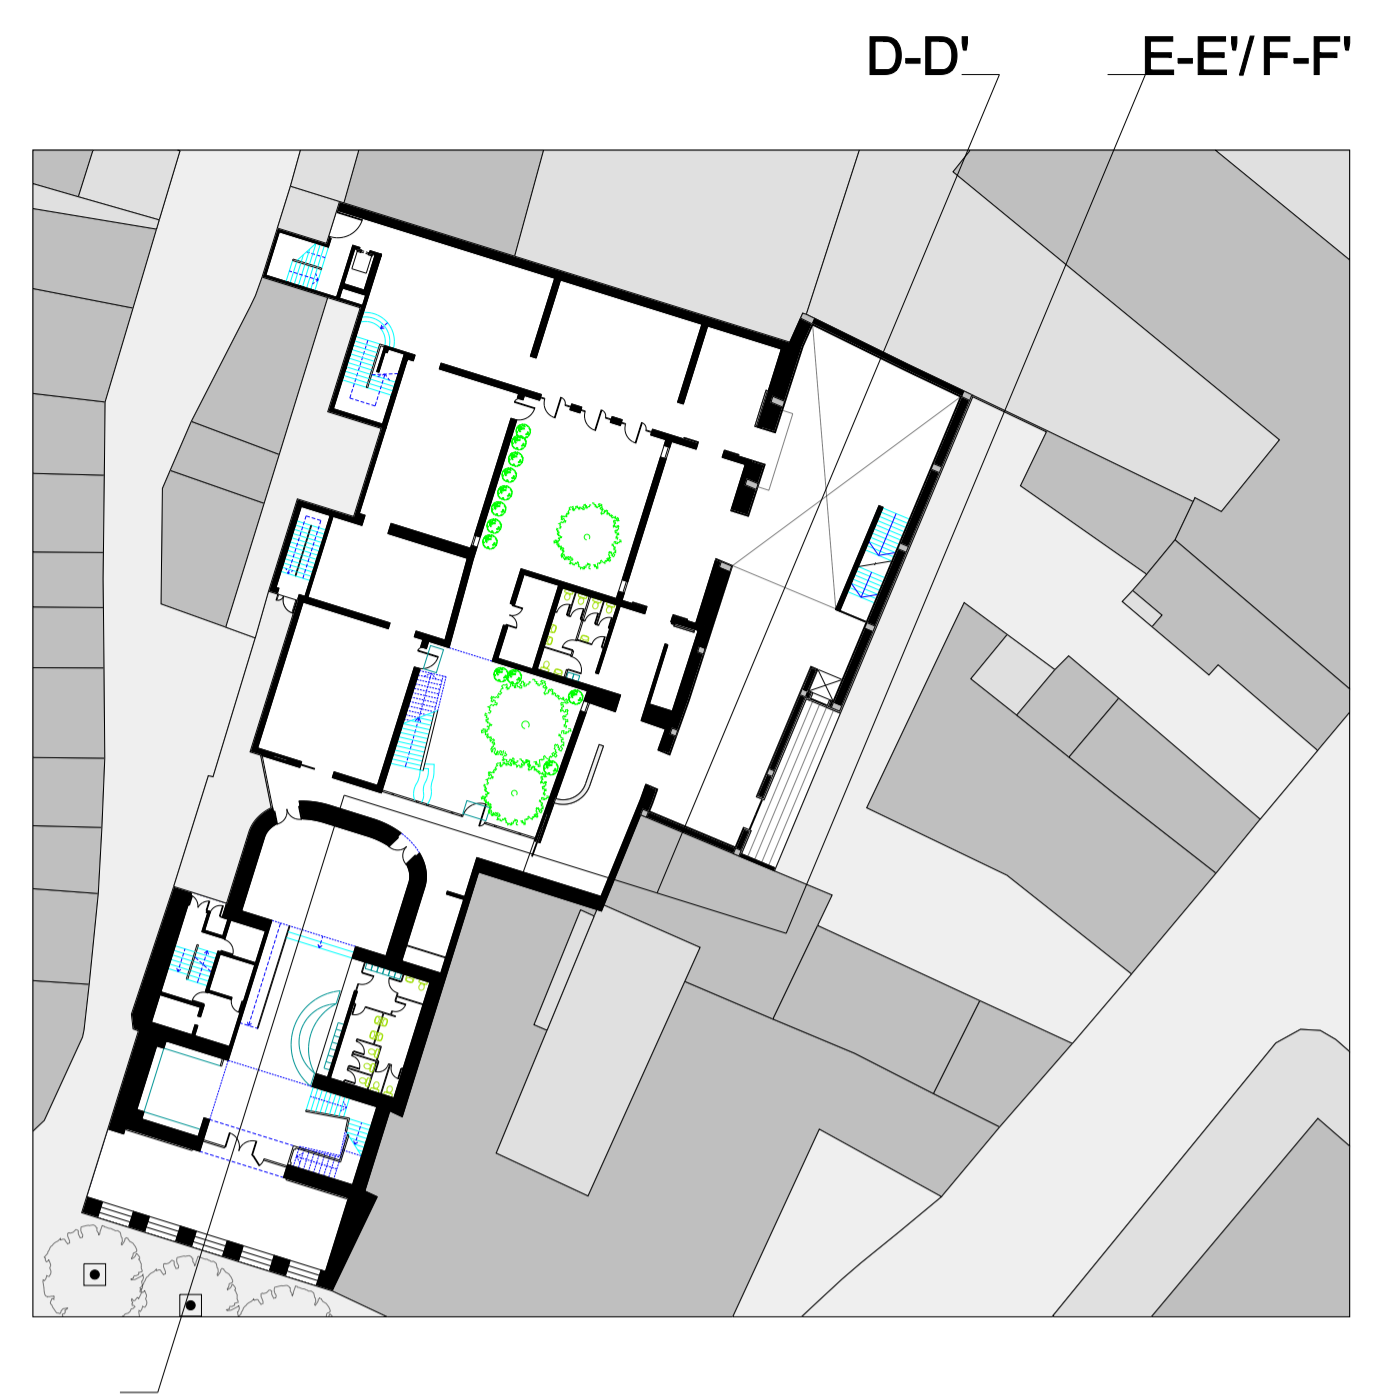

D-D'

E-E'

F-F'

ESCUELA TÉCNICA SUPERIOR ARQUITECTURA VALLÉS SANT CUGAT DEL VALLÉS			
P.F.C. PROYECTO FIN DE CARRERA			
TÍTULO:	AMPLIACIÓN DEL MUSEO DE ARTE MODERNO DE CÉRET.	EMPLAZAMIENTO:	CÉRET (FRANCIA).
PLANO:	SECCIONES / ALZADOS	ESCALA / NORTE:	NÚMERO:
		1:200	010
ALUMNO:	PABLO GUIJARRO SANZ		FECHA:
			ENERO / FEBRERO 2006