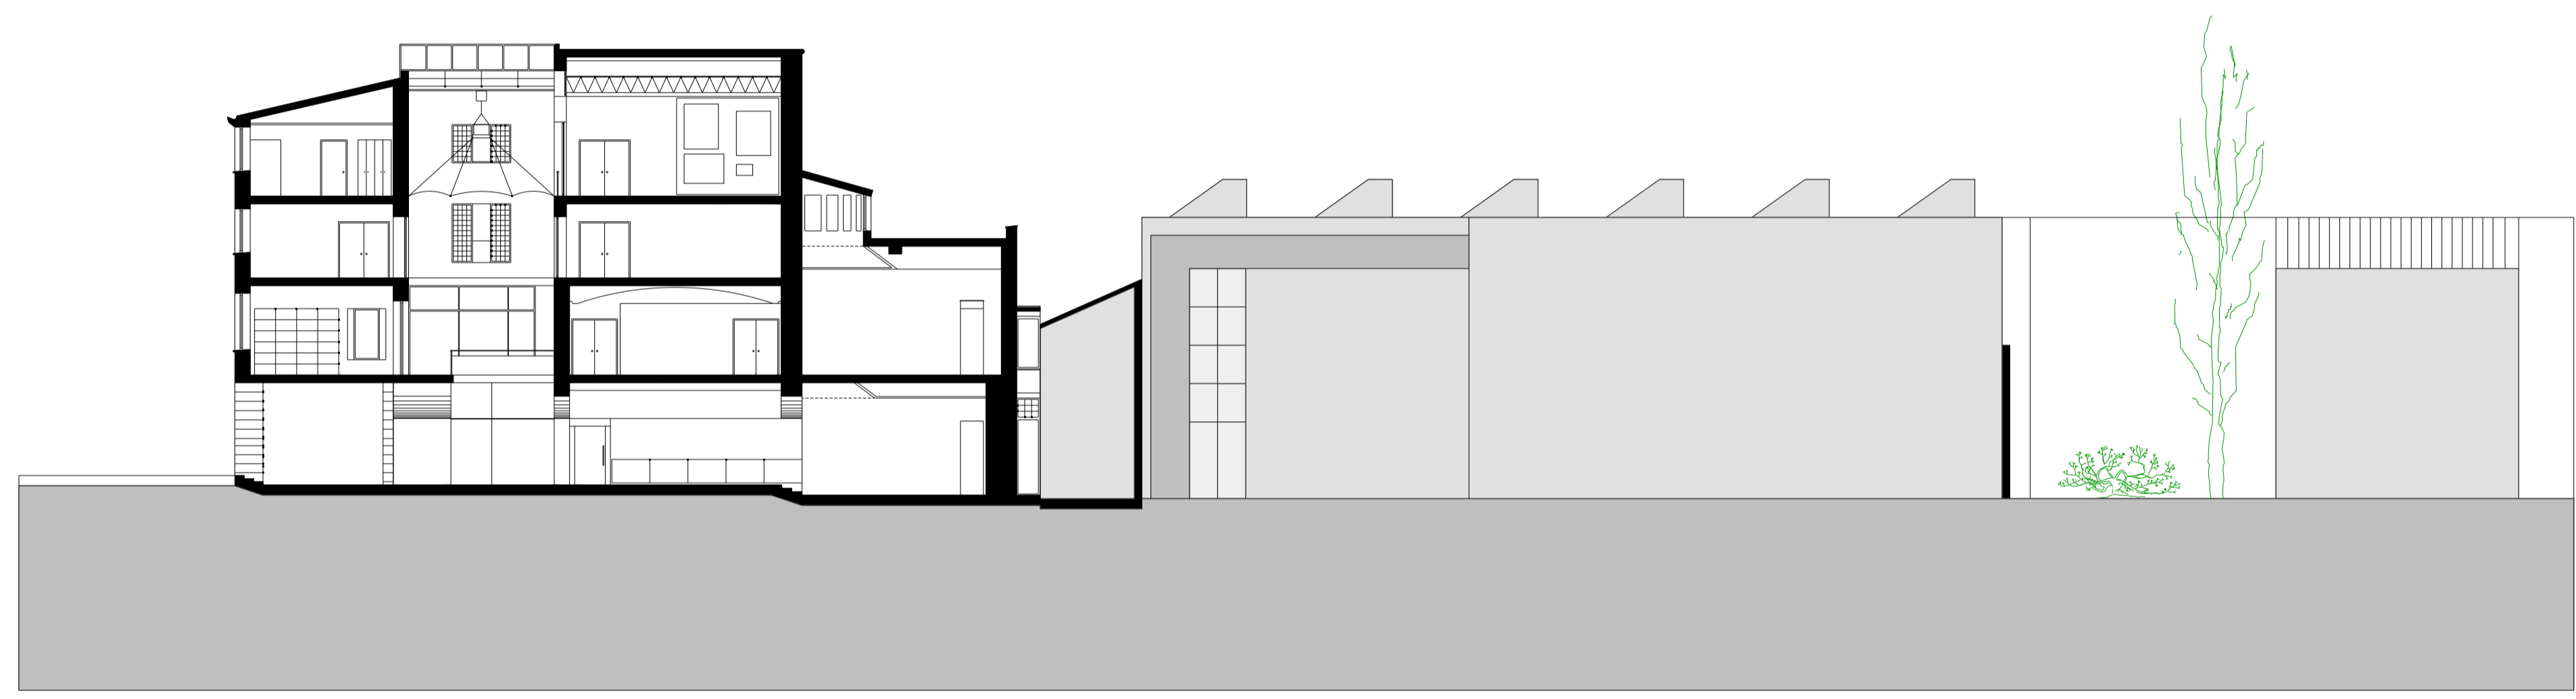

D-D'

E-E'

F-F'

ESCUELA TÉCNICA SUPERIOR ARQUITECTURA VALLÉS SANT CUGAT DEL VALLÉS			
P.F.C. PROYECTO FIN DE CARRERA			
TÍTULO:	AMPLIACIÓN DEL MUSEO DE ARTE MODERNO DE CÉRET.	EMPLAZAMIENTO:	CÉRET (FRANCIA).
PLANO:	SECCIONES / ALZADOS	ESCALA / NORTE:	NÚMERO:
		1:200	010
ALUMNO:	PABLO GUIJARRO SANZ		FECHA:
			ENERO / FEBRERO 2006