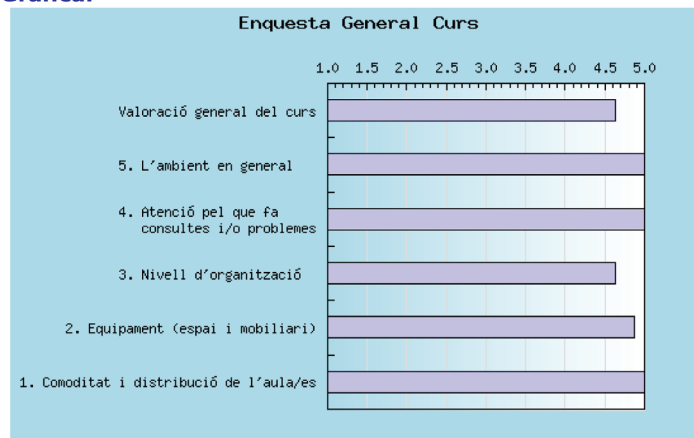

## Enquestes Curs

Curs: 2011 Tècnic en Sistemes d'Energies Renovables							
Enquestes	comoditat	equipament	organització	atenció	ambient	General	Observ.
1	5	5	5	5	5	5	✓
2	5	5	5	5	5	5	✓
3	5	5	5	5	5	5	✓
4	5	5	5	5	5	4	✓
5	5	5	4	5	5	5	-
6	5	4	3	5	5	4	-
7	5	5	5	5	5	5	-
8	5	5	5	5	5	4	✓
<b>Mitjana</b>	<b>5</b>	<b>4.88</b>	<b>4.63</b>	<b>5</b>	<b>5</b>	<b>4.63</b>	
Percentatges (%)							
Valoració	comoditat	equipament	organització	atenció	ambient	General	
1 (molt baix)	0	0	0	0	0	0	
2 (baix)	0	0	0	0	0	0	
3 (mig)	0	0	13	0	0	0	
4 (alt)	0	13	13	0	0	38	
5 (molt alt)	100	88	75	100	100	63	

### Grafica:

Figura 1. Resultats de les enquestes del curs "Tècnic en Sistemes d'Energies Renovables"