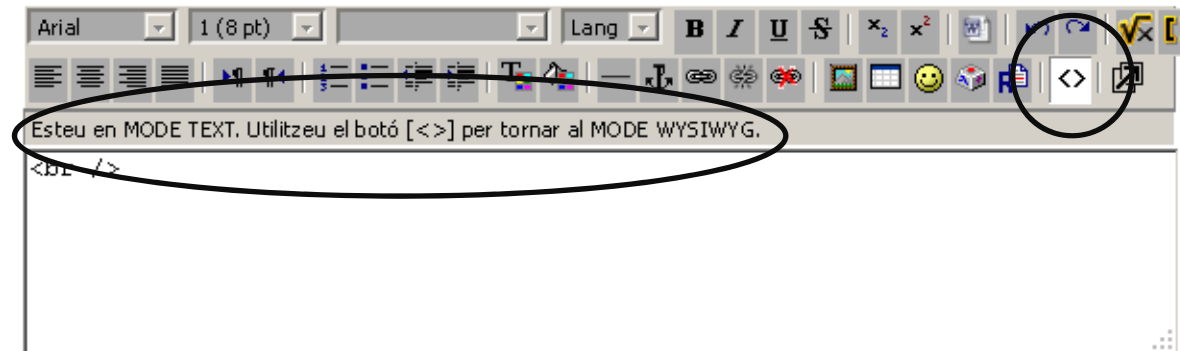

Commutar l'editor d'Atenea a font hml icona : «<>»

Text de l'etiqueta* ?

Només cal pensar en 5 punt per ser més accessible per a tothom ?

S'està afegint un nou Etiqueta a upc 26 ?

Text de l'etiqueta* ?