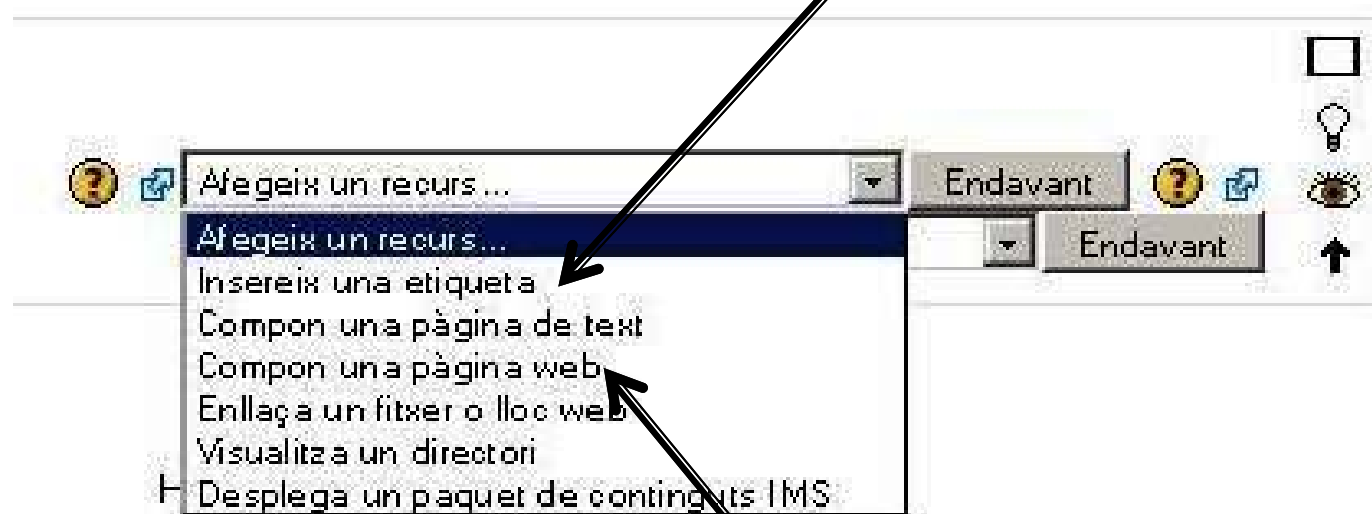

Com Incrustar la Bústia Picasa amb ATENEA

Insereix una etiqueta

Compon una pàgina web