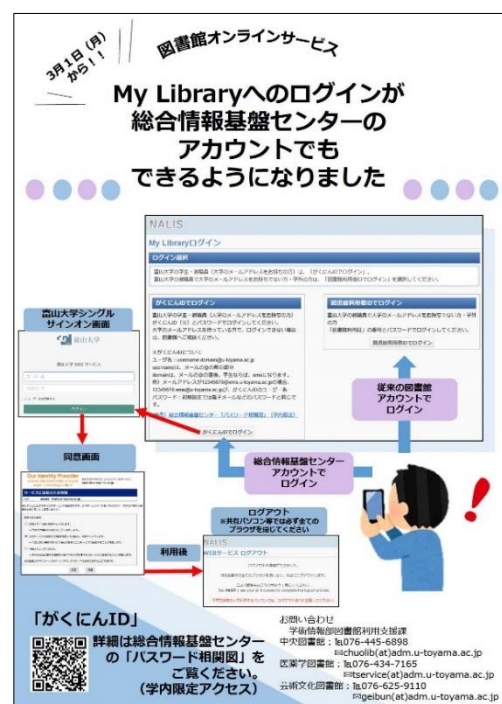

図書館システム更新！

新サービス・機能のお知らせ

富山大学附属図書館蔵書検索OPAC

五福・杉谷・高岡キャンパス、図書館・研究室等で検索結果の絞り込みが可能に

富山大学附属図書館OPACを使うと、学内/学外環境どちらからでも、学内にある本や雑誌を検索し、どこにあるのかを調べられます。

今回のシステム更新で、絞り込み項目を追加し、各キャンパスや図書館所在の本や雑誌に限定して検索できるようになりました。絞り込み項目はOPACの検索窓下部に表示される「詳細検索」から表示できます。「〇〇キャンパスにある本だけ調べたいとき」や「図書館にある本だけ検索したいとき」などにご利用ください。

[富山大学附属図書館OPAC](#)はこちらから

My Libraryへのログインは総合情報基盤センターのアカウントで！

My Libraryは、学内/学外環境どちらからでも貸出状況確認、予約状況確認、貸出履歴一覧、ILL文献複写・図書貸借（他大学や他機関からの本や論文の取り寄せ）、図書館内の施設予約（⇒詳しくは右記事参照）ができる図書館のウェブサービスです。

これまで、My Libraryへのログインは図書館が発行するID・パスワードで行っていましたが、今回、総合情報基盤センターのアカウントでもログインできるようになりました。