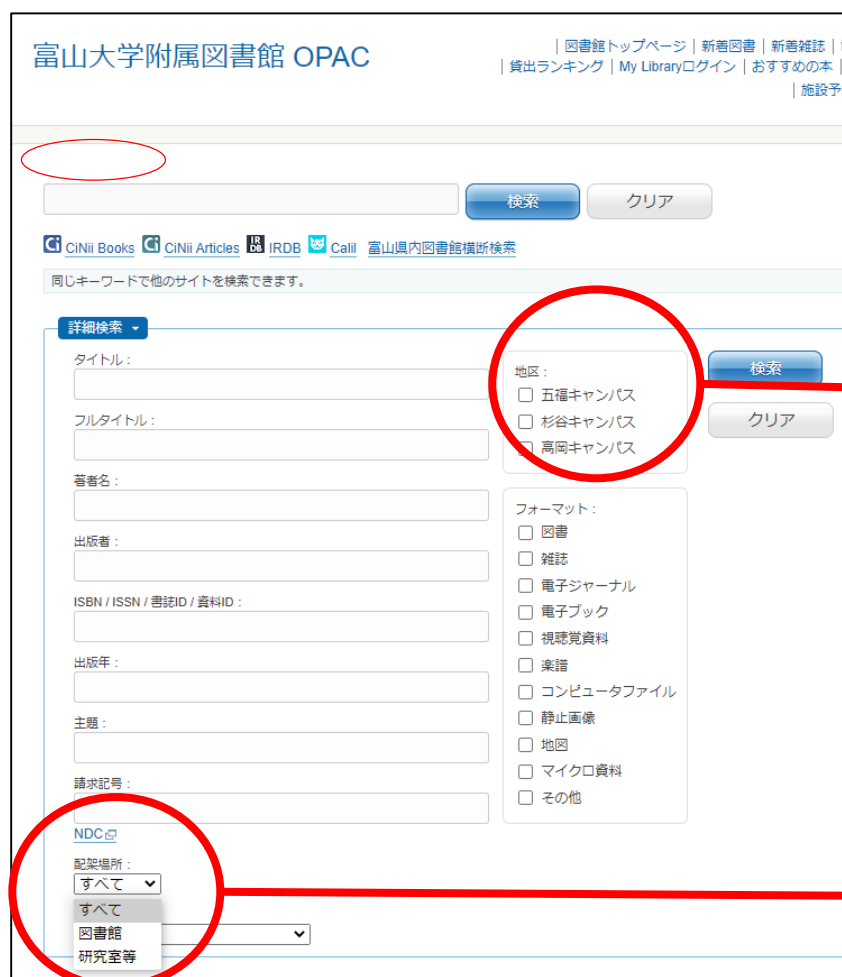

図書館システム更新！

新サービス・機能のお知らせ

富山大学附属図書館蔵書検索OPAC

五福・杉谷・高岡キャンパス、図書館・研究室等で検索結果の絞り込みが可能に

富山大学附属図書館OPACを使うと、学内/学外環境どちらからでも、学内にある本や雑誌を検索し、どこにあるのかを調べられます。

今回のシステム更新で、絞り込み項目を追加し、各キャンパスや図書館所在の本や雑誌に限定して検索できるようになりました。絞り込み項目はOPACの検索窓下部に表示される「詳細検索」から表示できます。「〇〇キャンパスにある本だけ調べたいとき」や「図書館にある本だけ検索したいとき」などにご利用ください。

[富山大学附属図書館OPAC](#)はこちらから

My Libraryへのログインは総合情報基盤センターのアカウントで！

My Libraryは、学内/学外環境どちらからでも貸出状況確認、予約状況確認、貸出履歴一覧、ILL文献複写・図書貸借（他大学や他機関からの本や論文の取り寄せ）、図書館内の施設予約（⇒詳しくは右記事参照）ができる図書館のウェブサービスです。

これまで、My Libraryへのログインは図書館が発行するID・パスワードで行っていましたが、今回、総合情報基盤センターのアカウントでもログインできるようになりました。