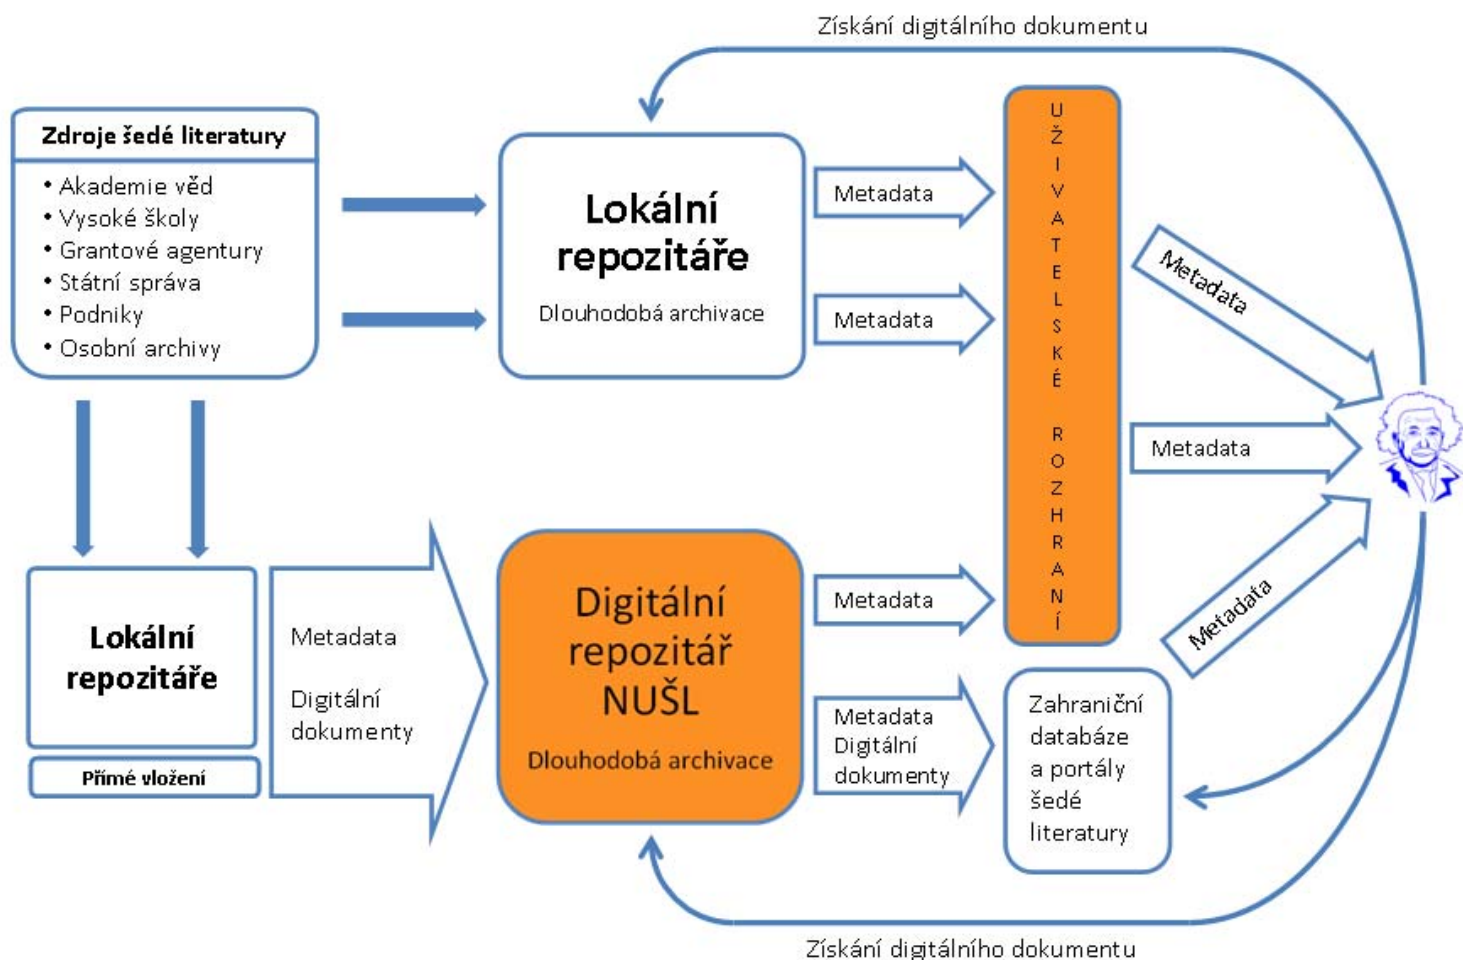

FAST - schéma