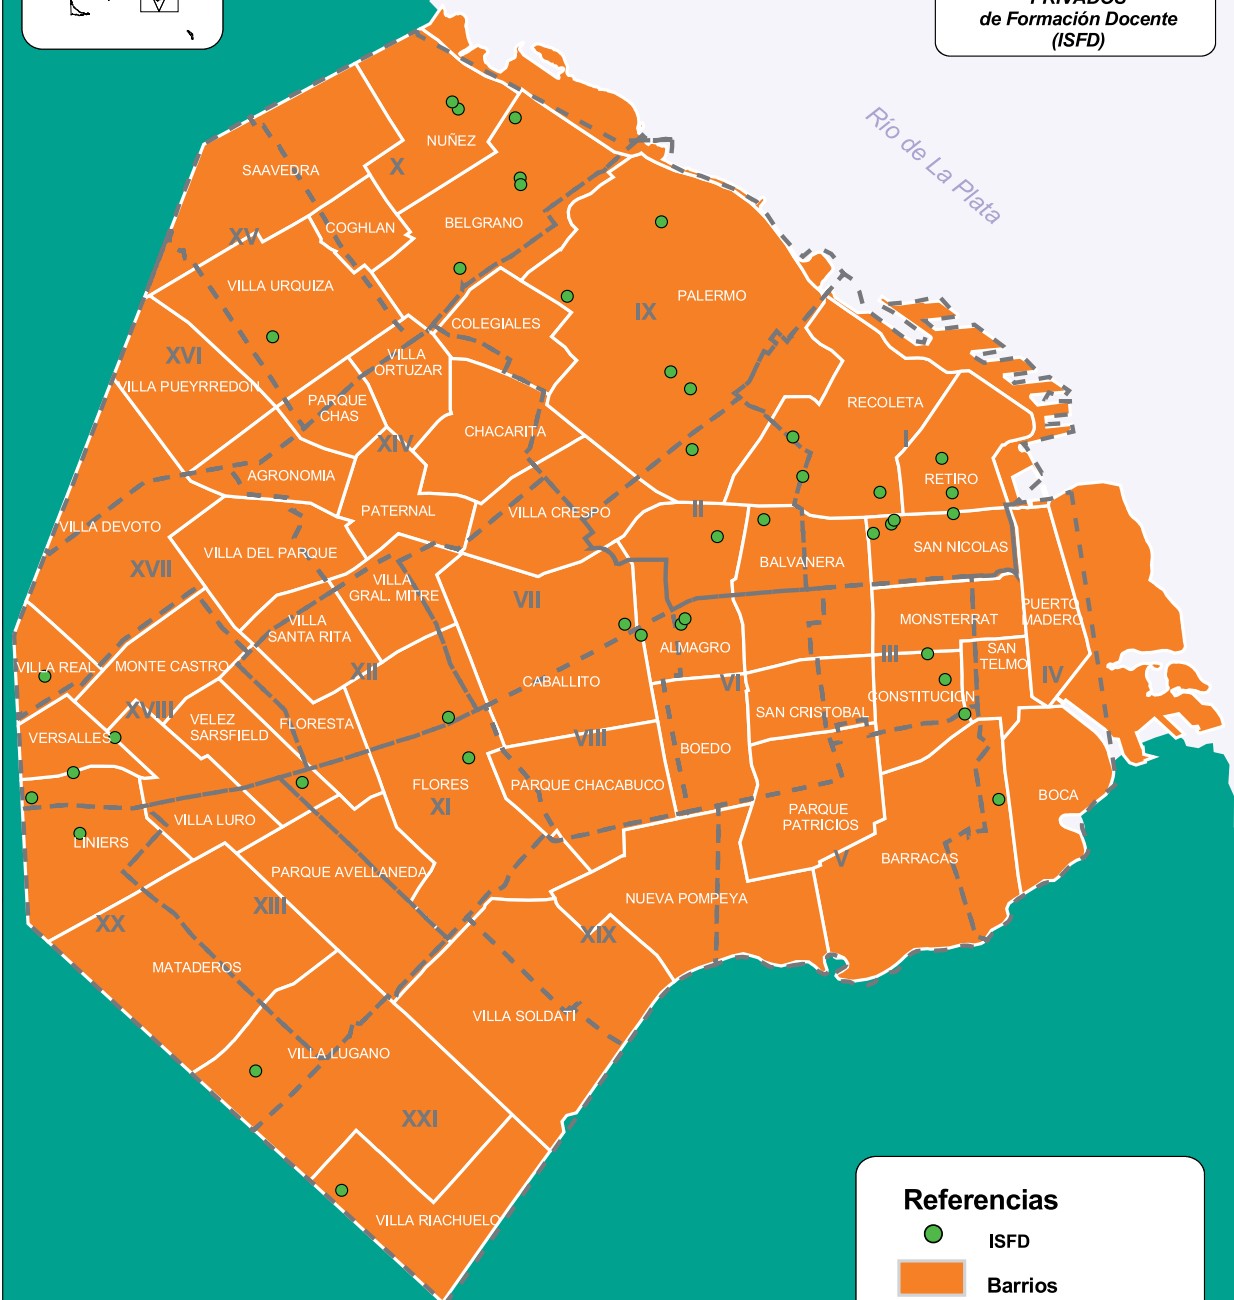

Ministerio de Educación
Presidencia de la Nación | **DiNIECE** | **INFD**

Mapa Educativo Nacional
CIUDAD AUTÓNOMA DE BUENOS AIRES
Institutos Superiores PRIVADOS de Formación Docente (ISFD)