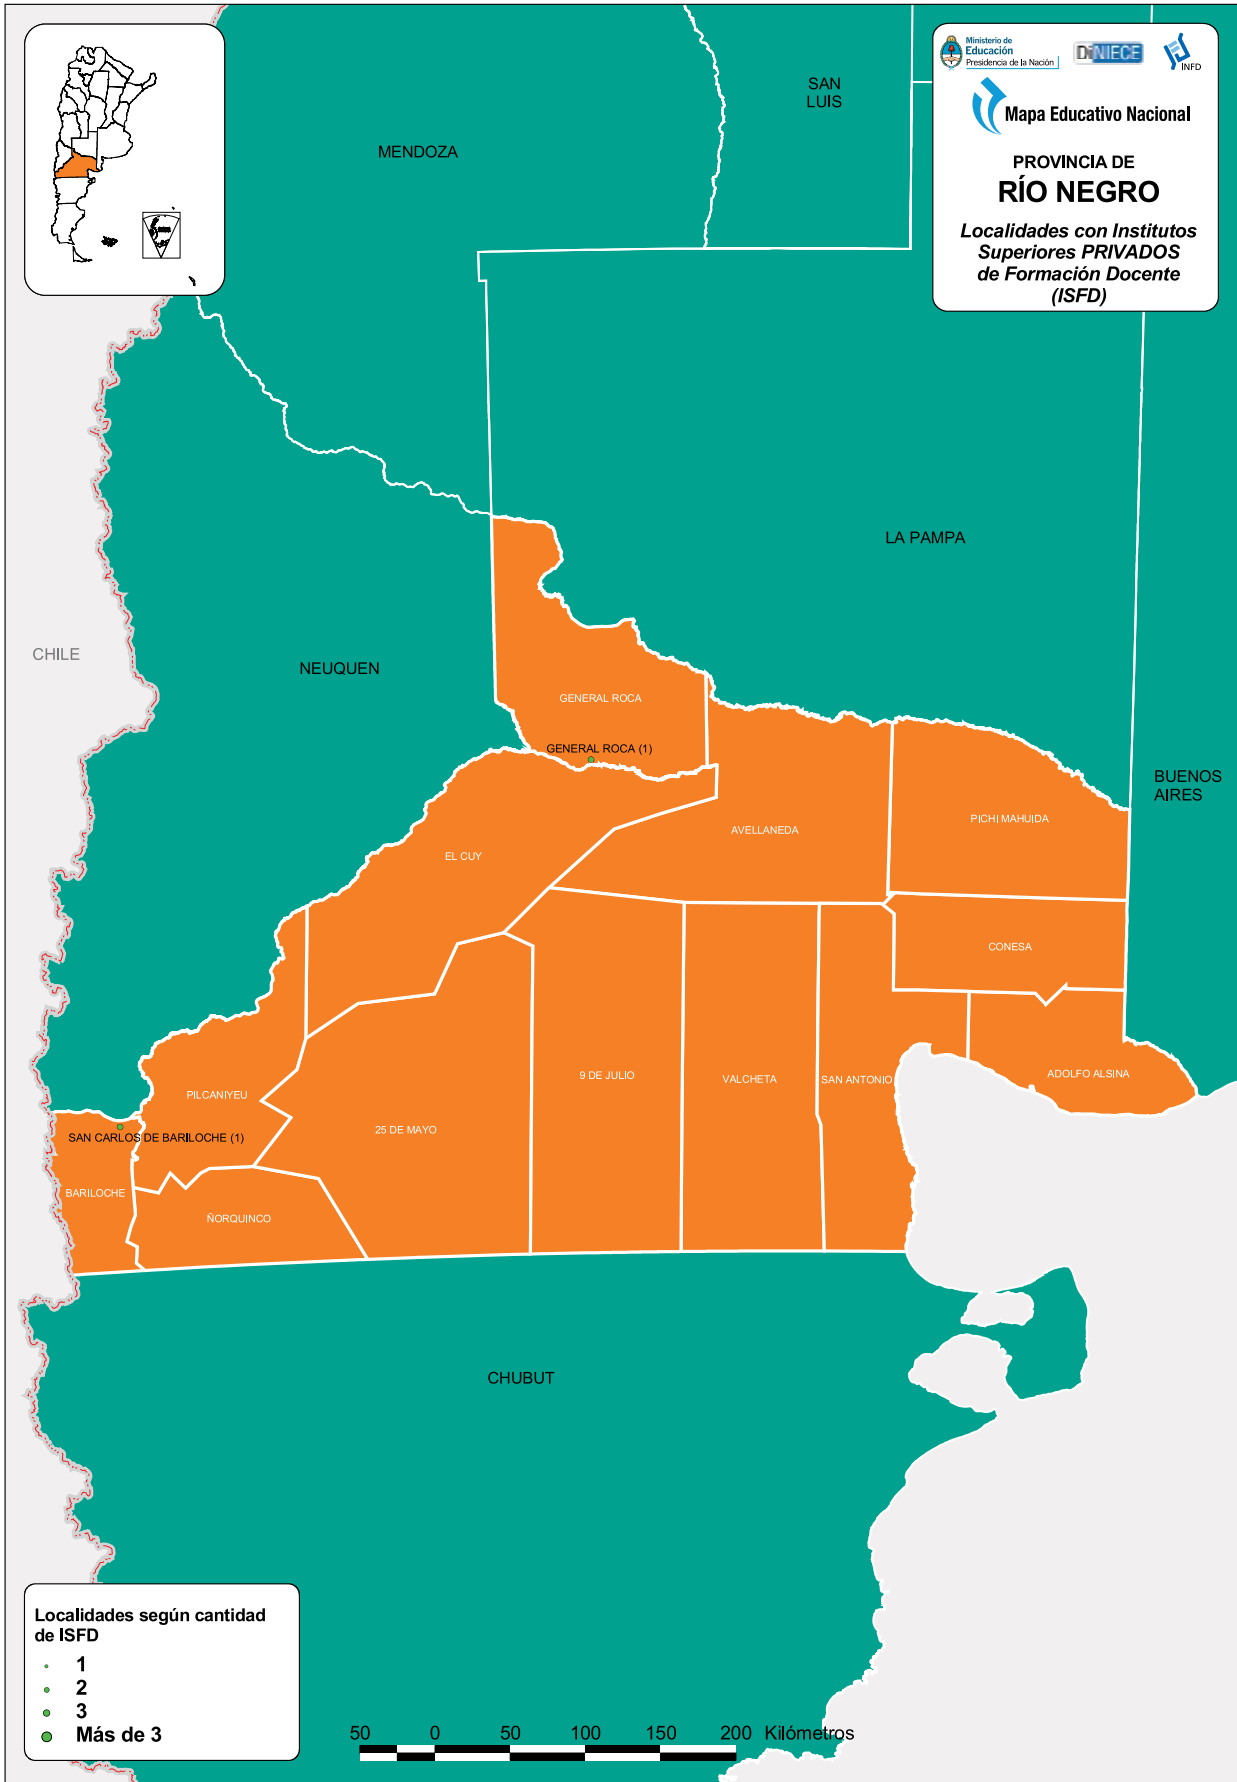

Independencia 744 - CP: 8300

0299-4471610 - Fax: 0299-4424026

www.seneca.edu.ar

info@seneca.edu.ar

- **Profesorado de Educación Física**

Localidades según cantidad de ISFD

- 1
- 2
- 3
- Más de 3

50 0 50 100 150 200 Kilómetros