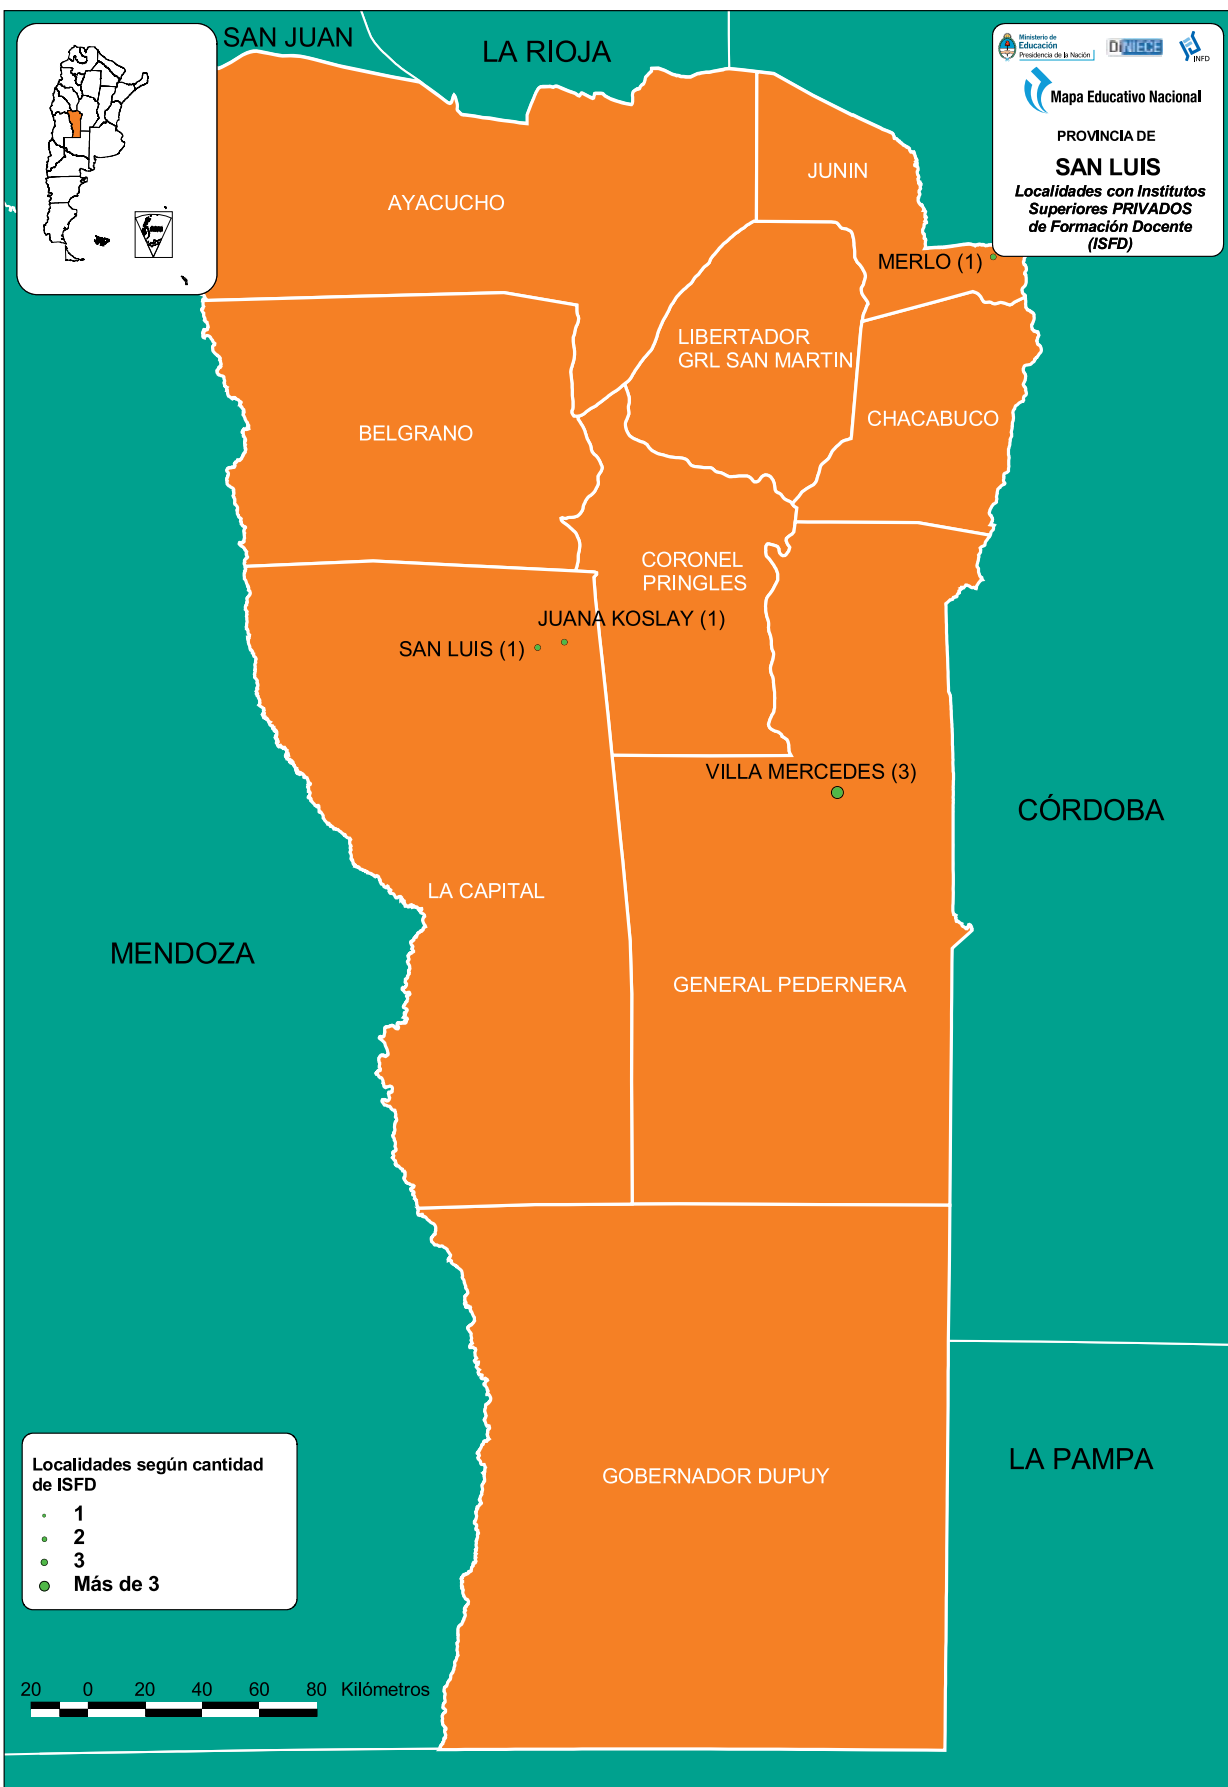

SAN LUIS

INSTITUTOS PRIVADOS

▶

269