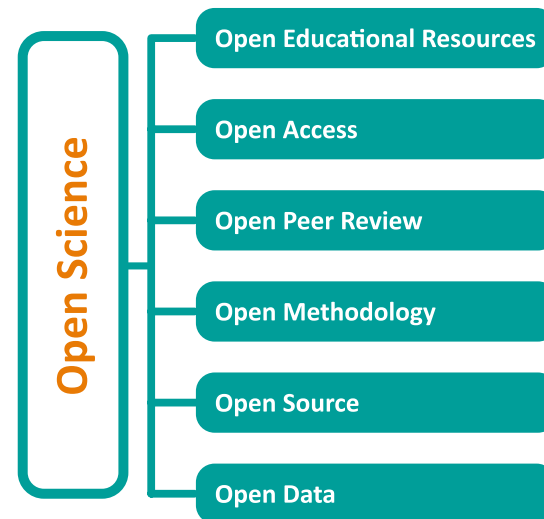

ZEPTEJTE SE NA PRINCIPY OPEN SCIENCE.

Mgr. Pavla Rygelová
tel. 597 325 171, pavla.rygelova@vsb.cz

MEZIKNHOVNÍ VÝPŮJČNÍ SLUŽBA (MVS)

Knihovna › Služby › Výpůjční služby
› Meziknihovní výpůjční služba

**POŽÁDEJTE O VÝPŮJČKU LITERATURY
Z JINÝCH KNIHOVEN V ONLINE KATALOGU
V MENU MŮJ ÚČET POMOCÍ VOLBY MVS
POŽADAVEK.**